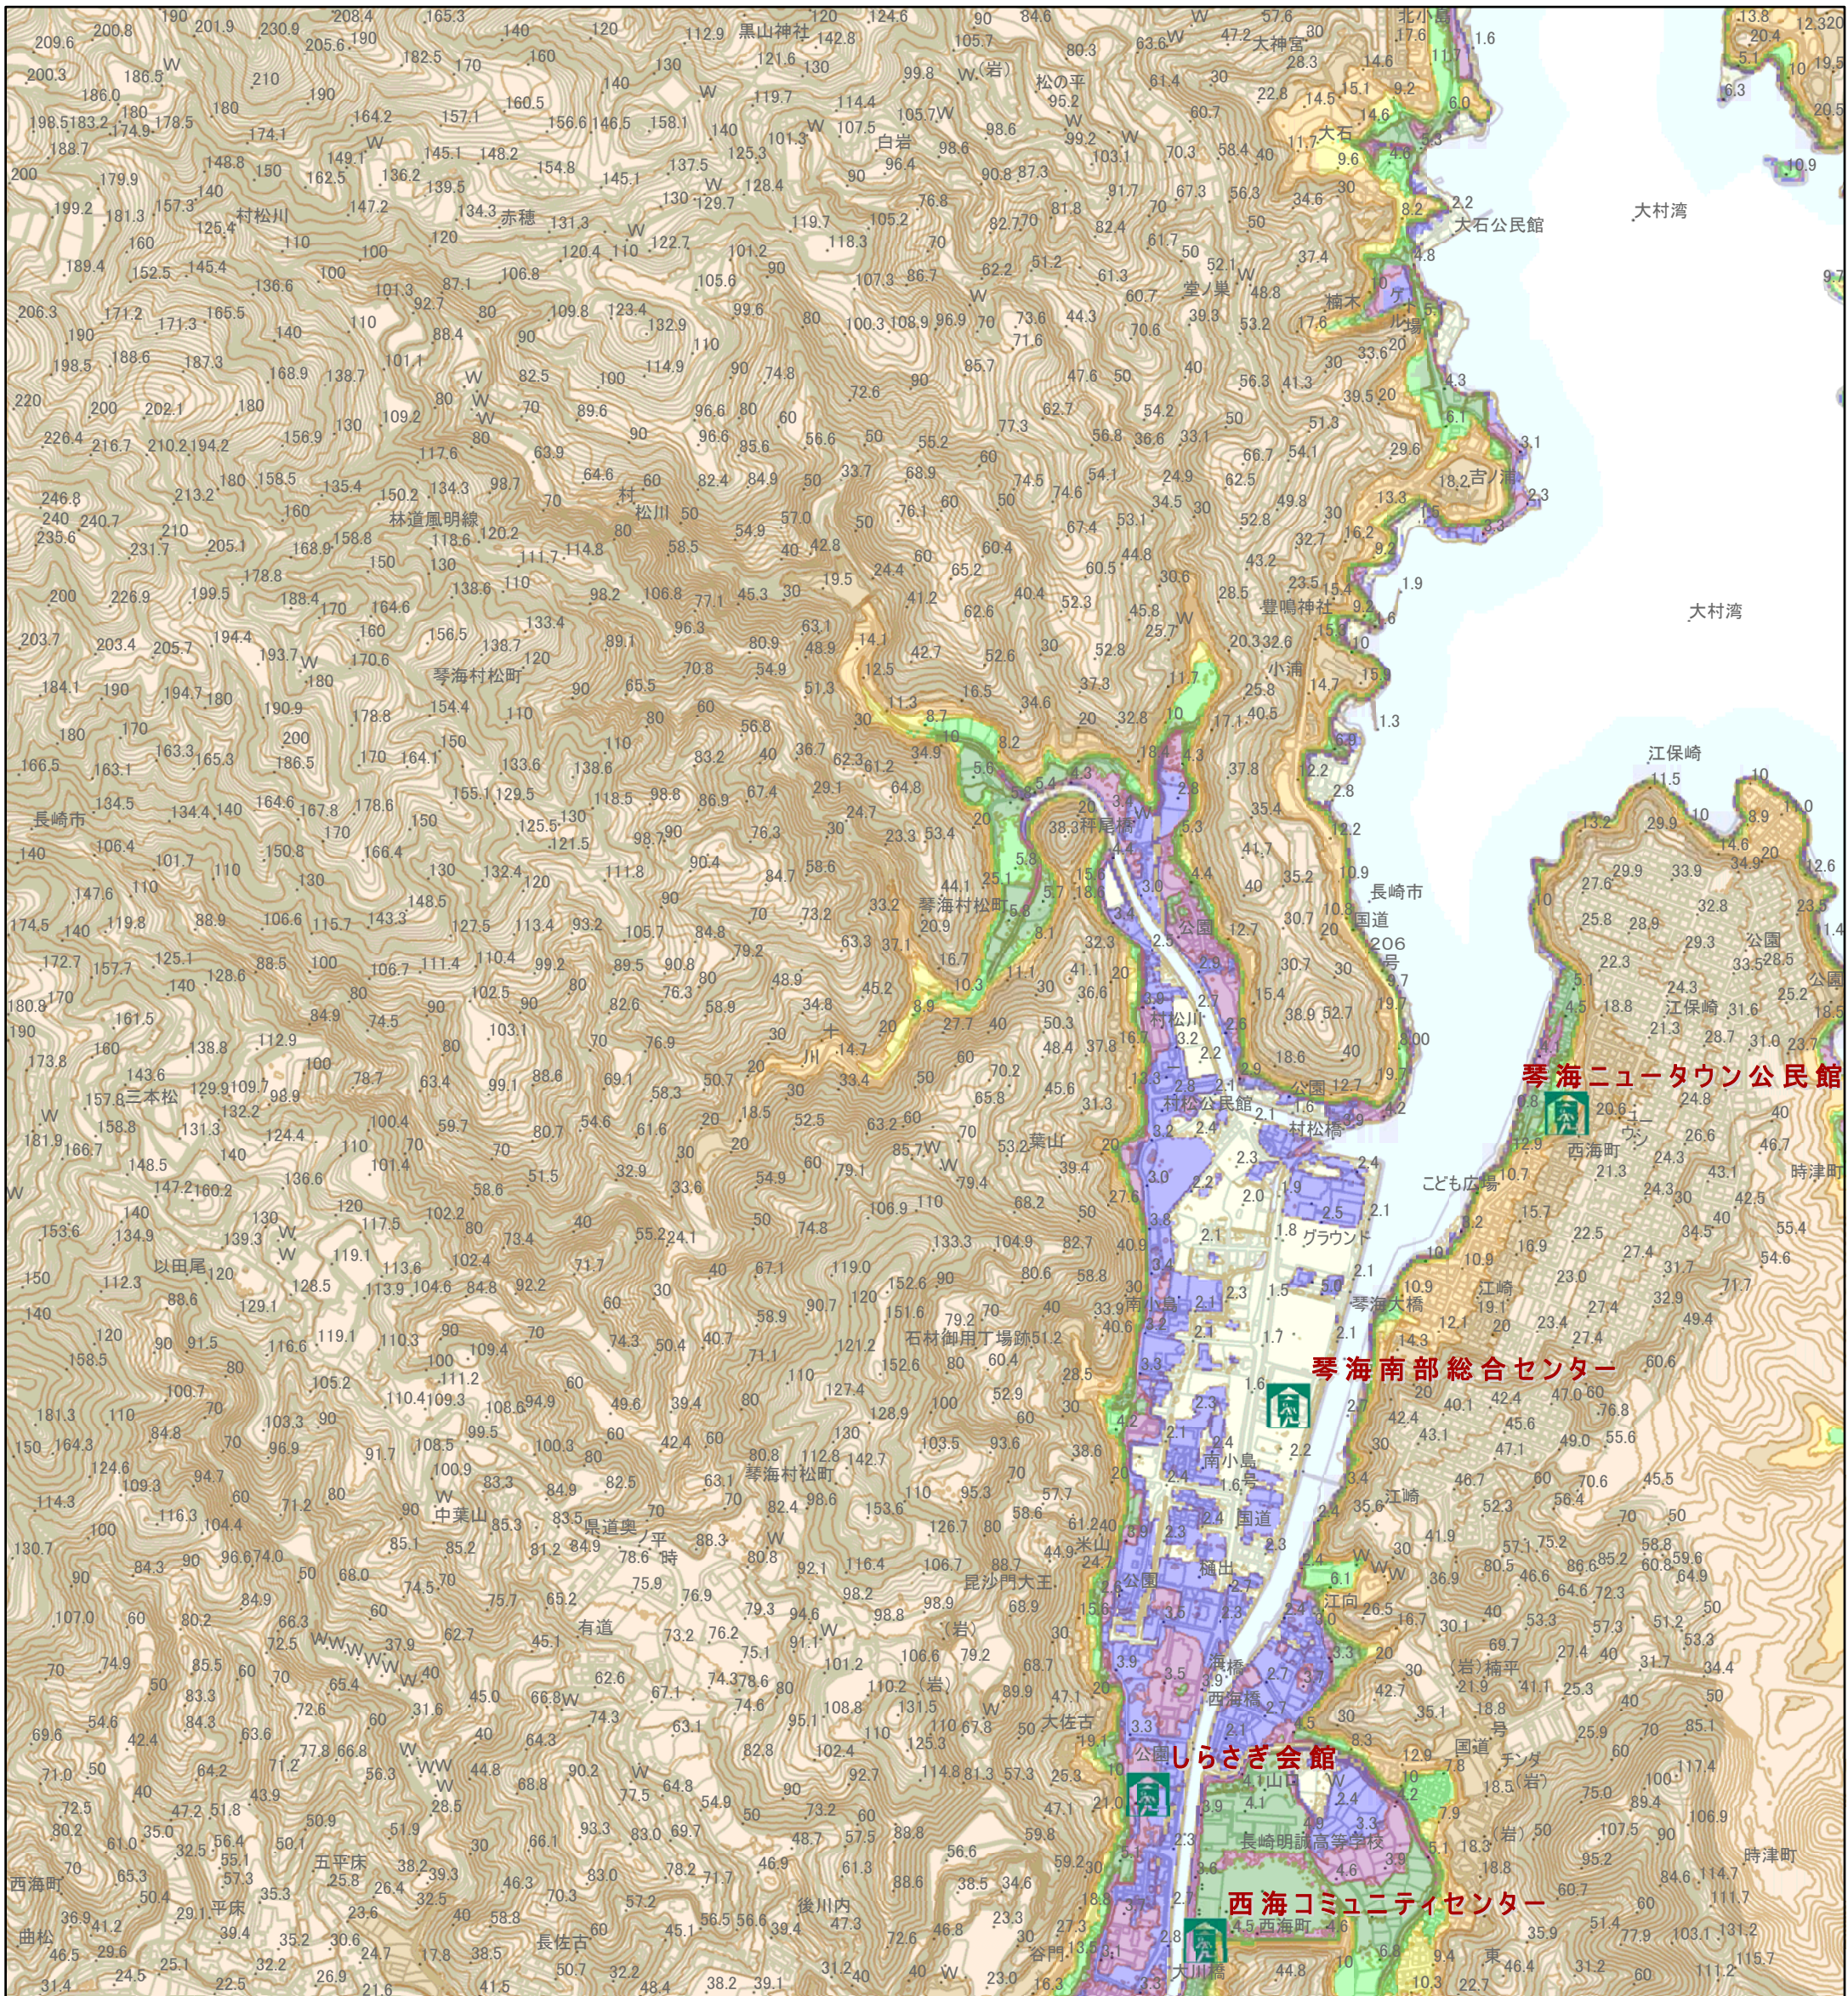

# 長崎市 標高マップ

## 凡例

避難所

## 標高別の着色

	標高1m未満		標高10m~15m
	標高1m~2m		標高15m~20m
	標高2m~3m		標高20m以上
	標高3m~4m		
	標高4m~6m		
	標高6m~8m		
	標高8m~10m		

0 95 190 380 570 760  
メートル

1:10,000