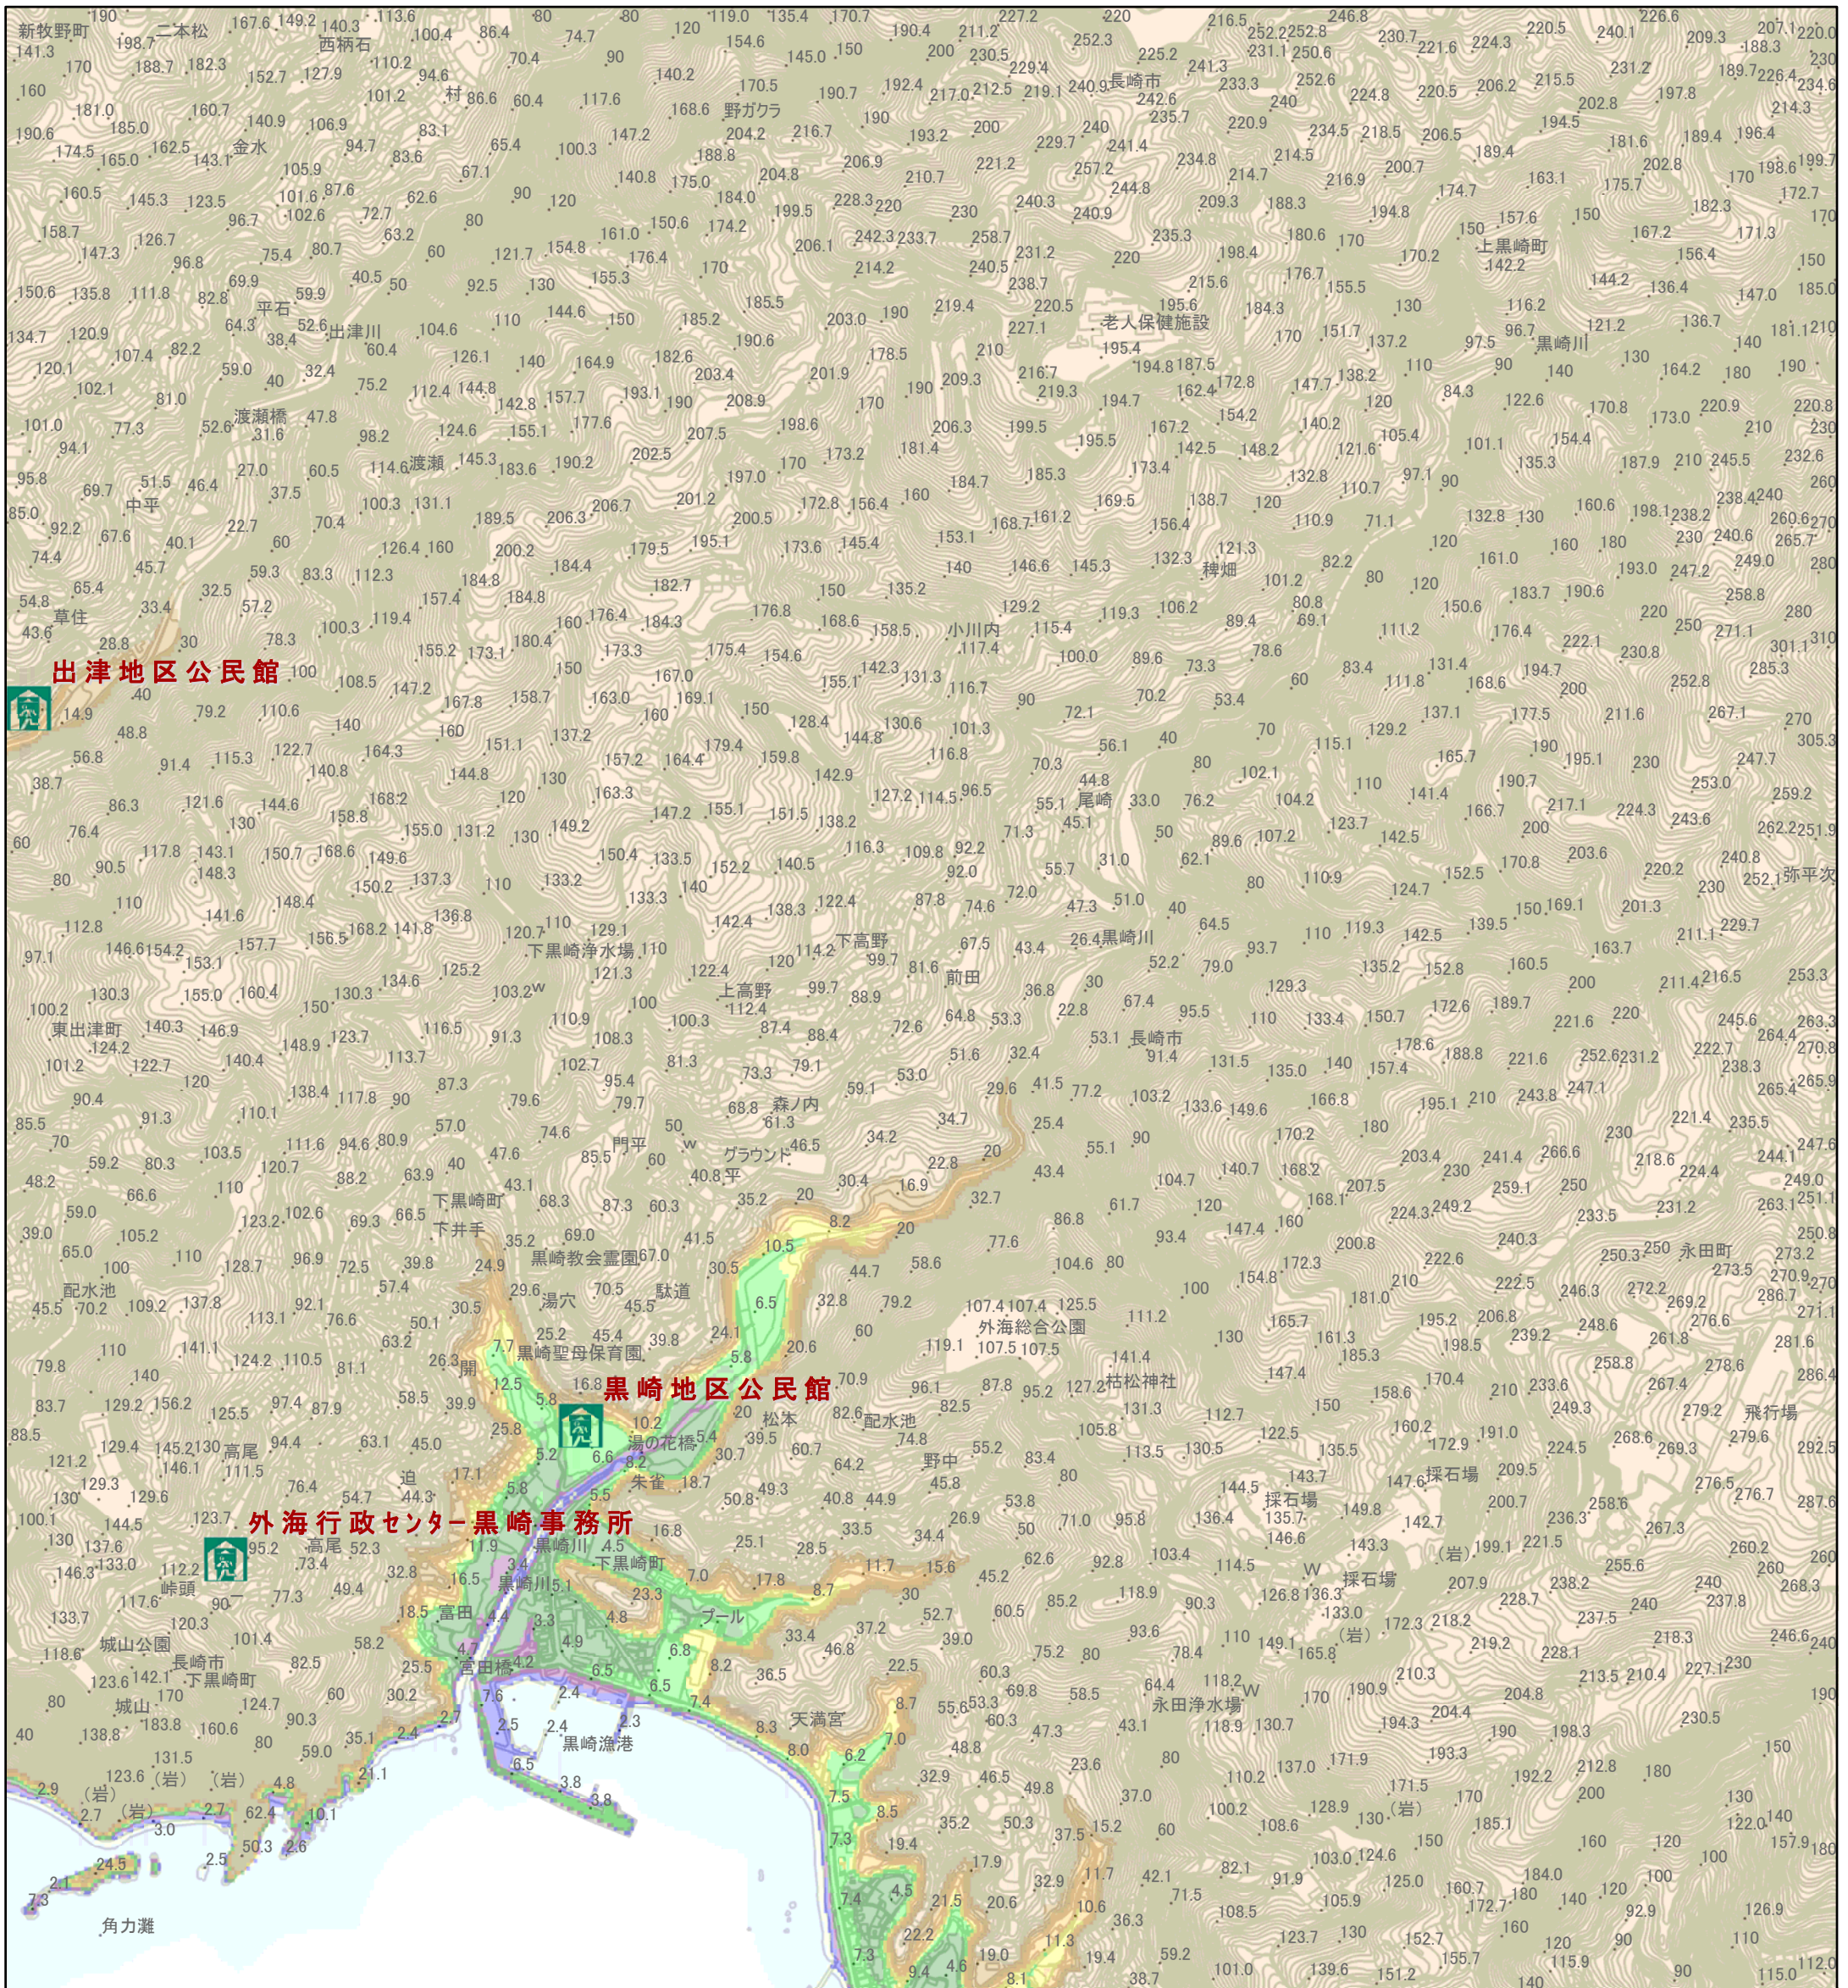

# 長崎市 標高マップ

## 凡例

避難所

## 標高別の着色

標高1m未満	標高10m~15m
標高1m~2m	標高15m~20m
標高2m~3m	標高20m以上
標高3m~4m	
標高4m~6m	
標高6m~8m	
標高8m~10m	

0 95 190 380 570 760  
メートル

1:10,000