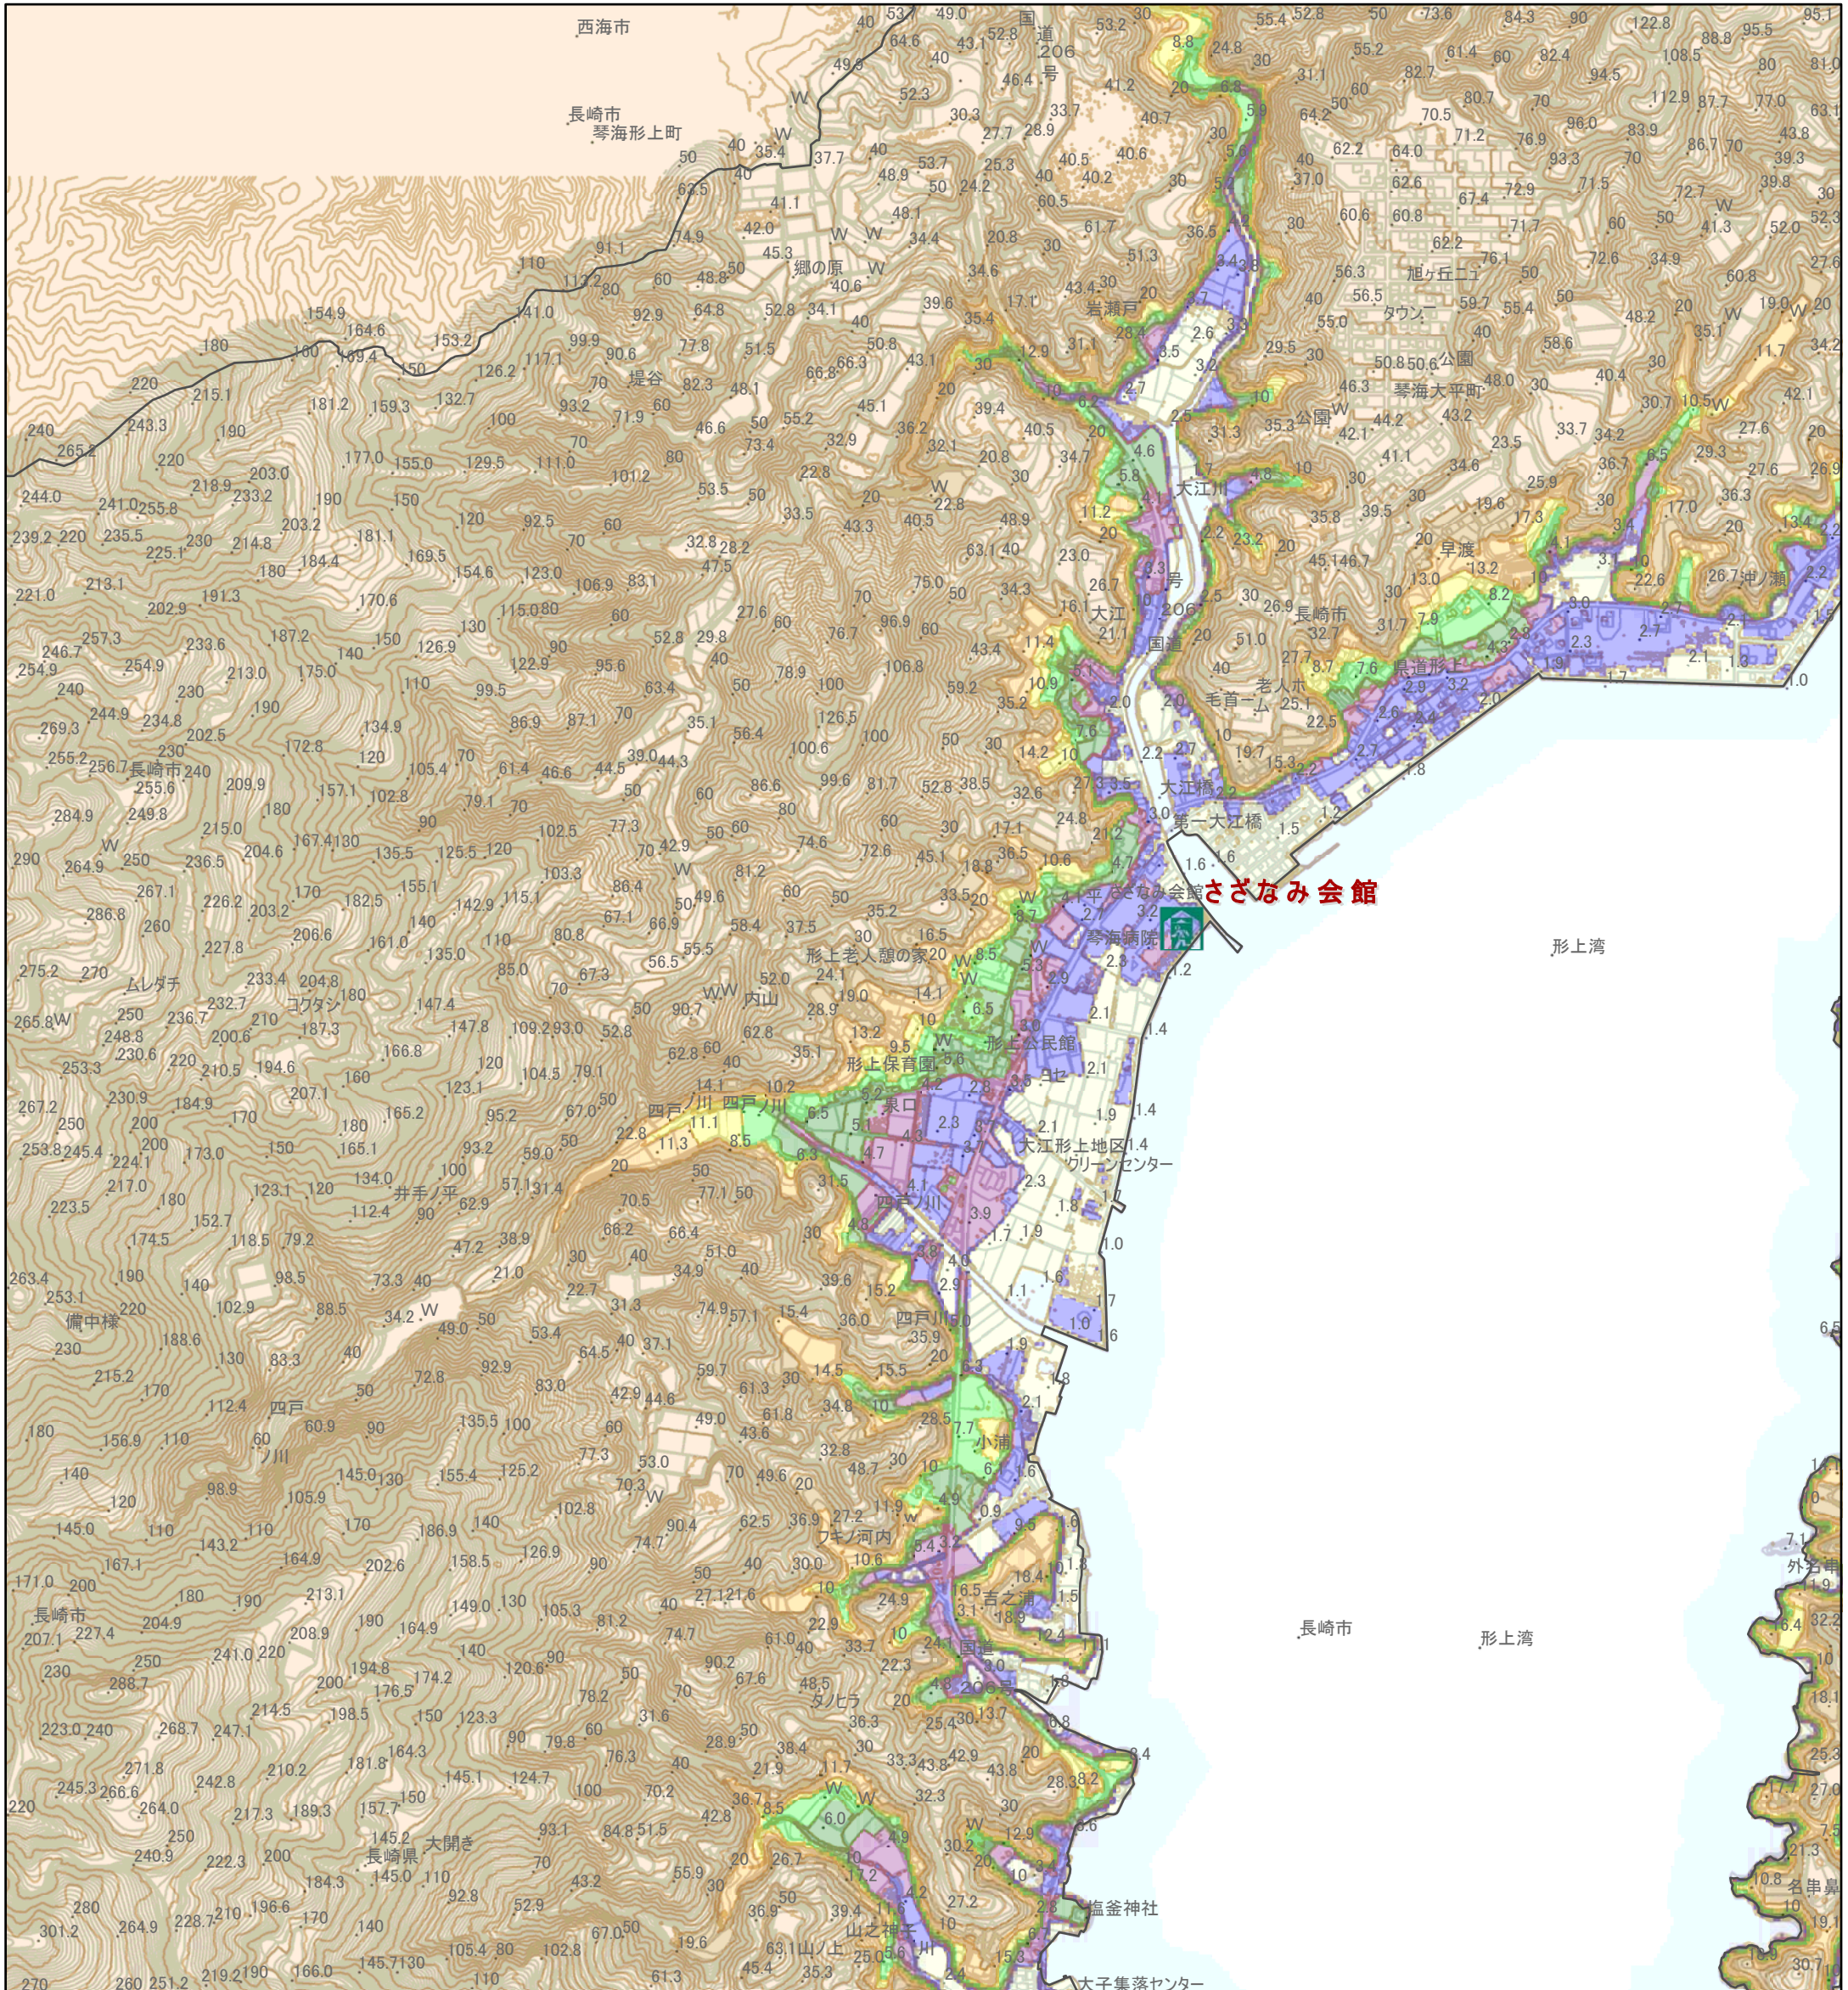

長崎市 標高マップ

凡例

避難所

標高別の着色

標高1m未満	標高10m~15m
標高1m~2m	標高15m~20m
標高2m~3m	標高20m以上
標高3m~4m	
標高4m~6m	
標高6m~8m	
標高8m~10m	

さざなみ会館

塩釜神社

大子集落センター

0 95 190 380 570 760
メートル

1:10,000