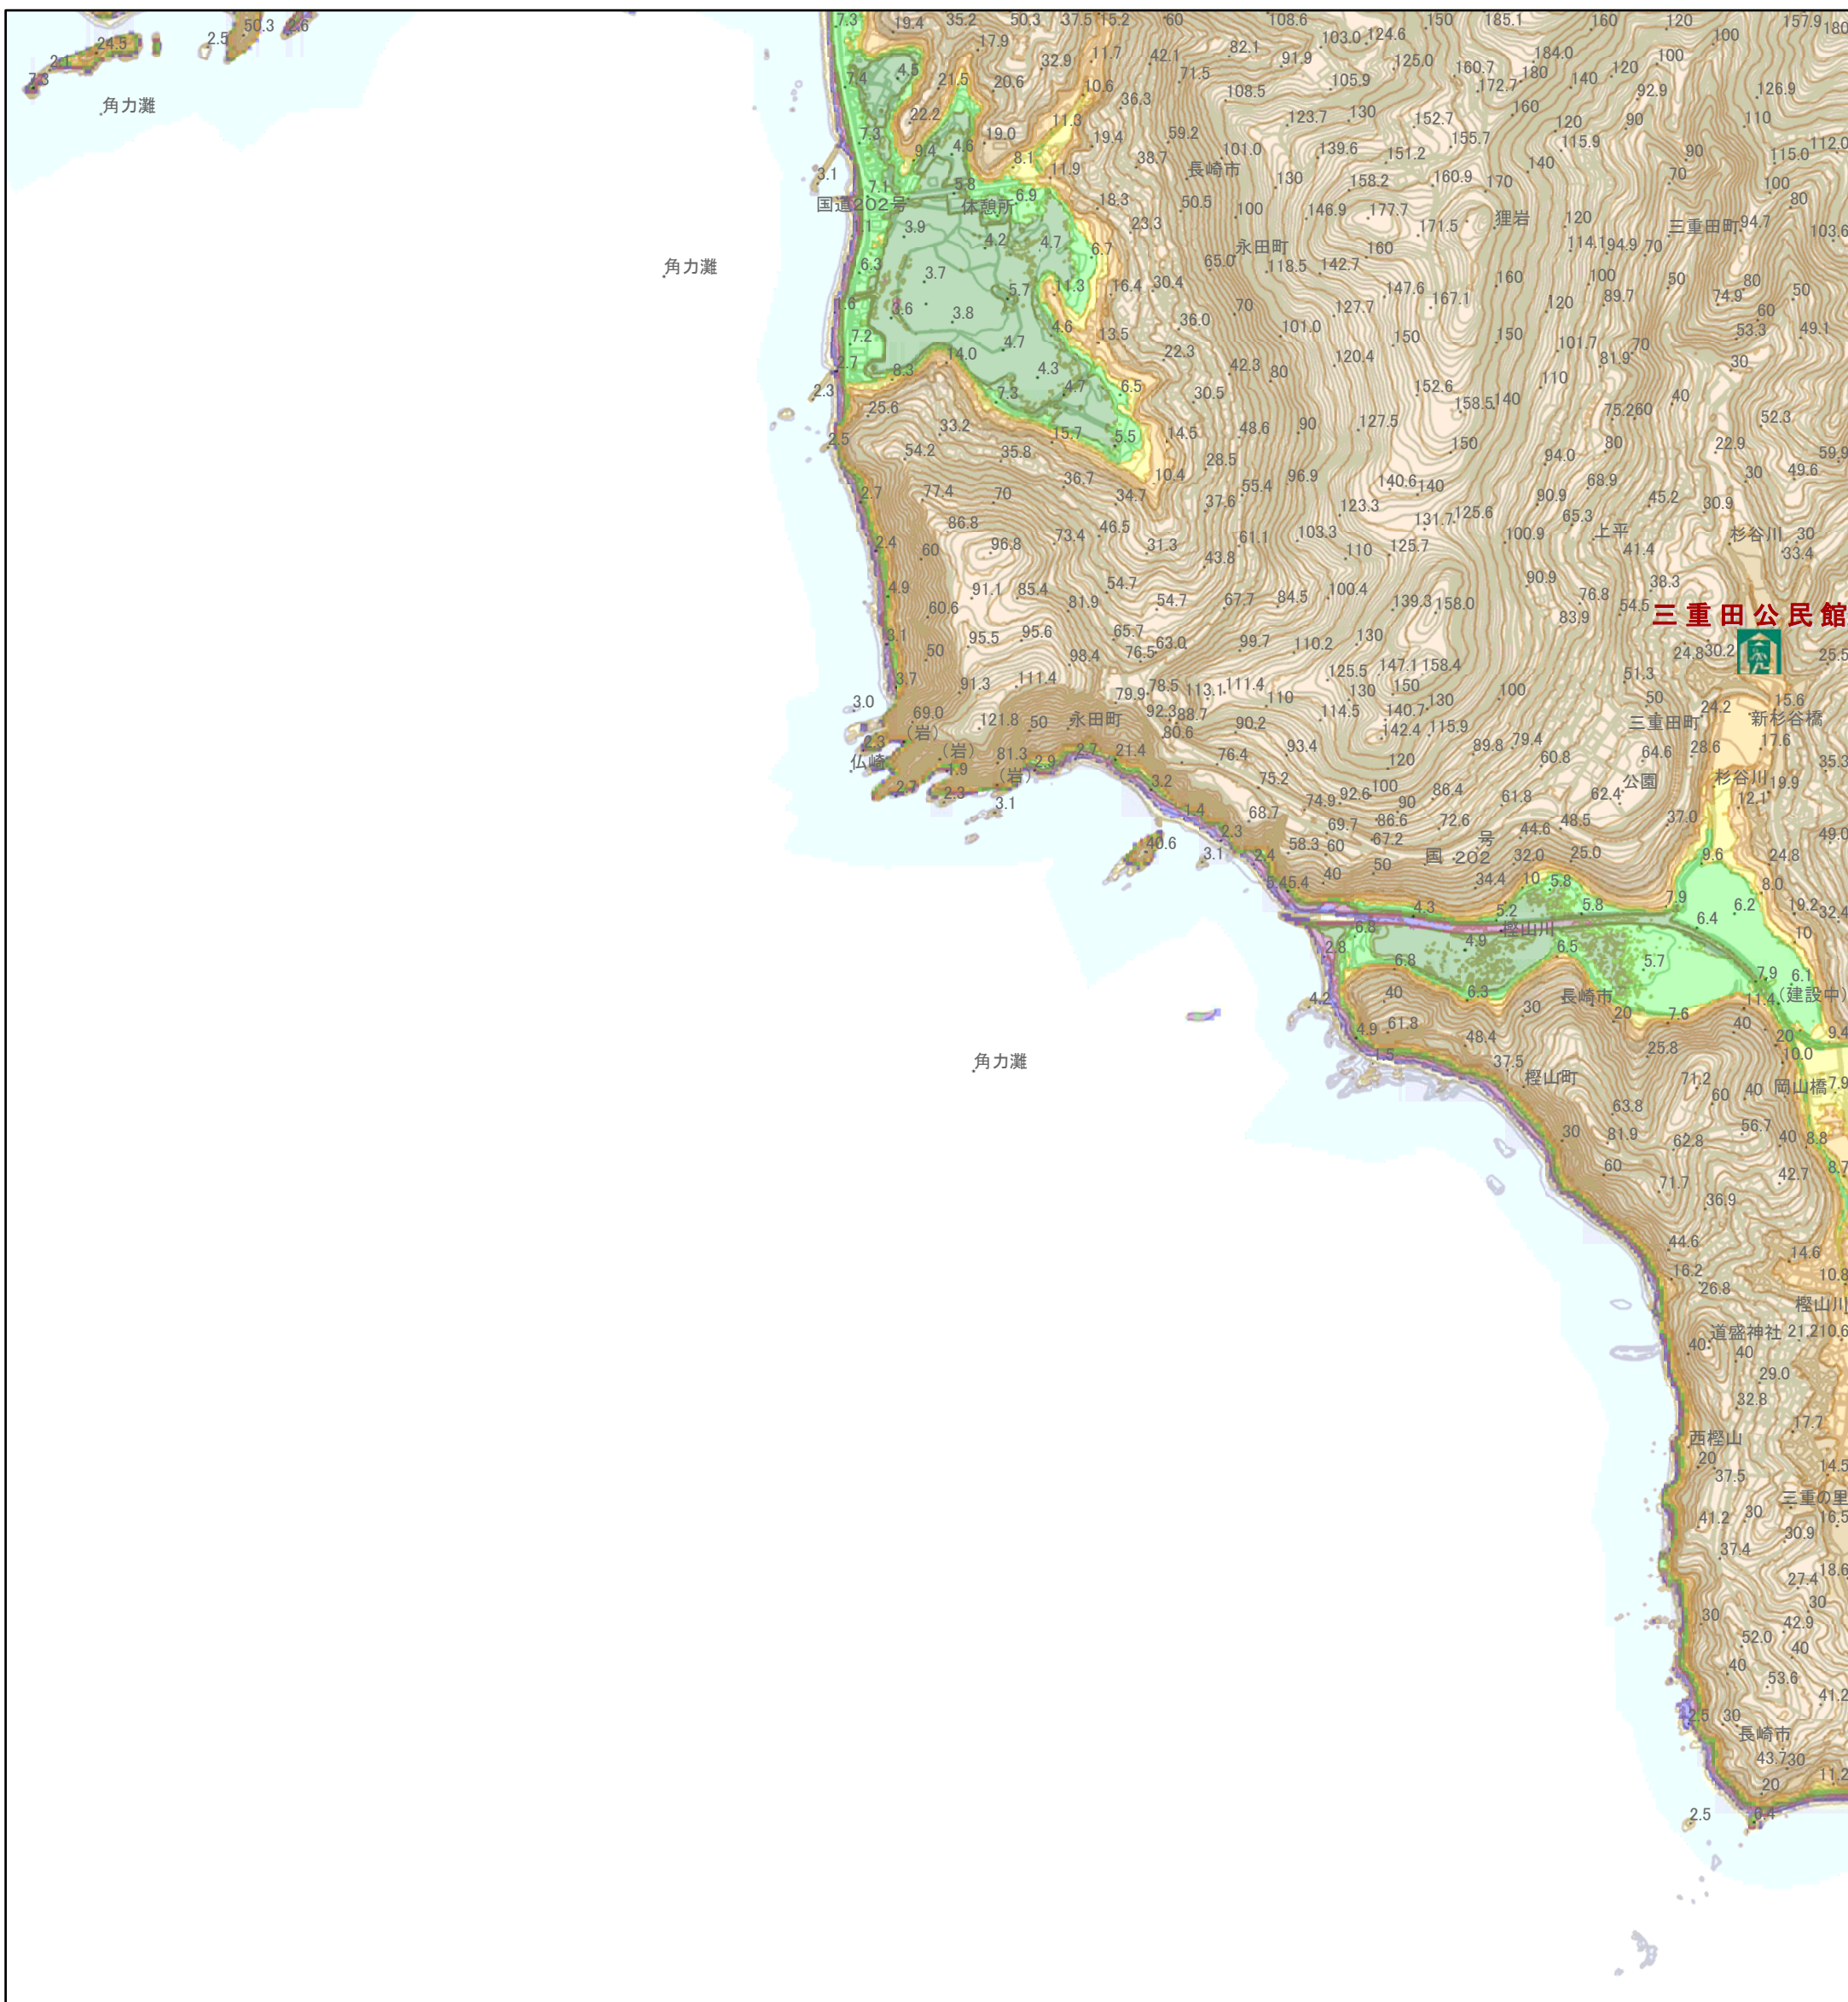

長崎市 標高マップ

凡例

避難所

標高別の着色

標高1m未満	標高10m~15m
標高1m~2m	標高15m~20m
標高2m~3m	標高20m以上
標高3m~4m	
標高4m~6m	
標高6m~8m	
標高8m~10m	

0 95 190 380 570 760 メートル

1:10,000