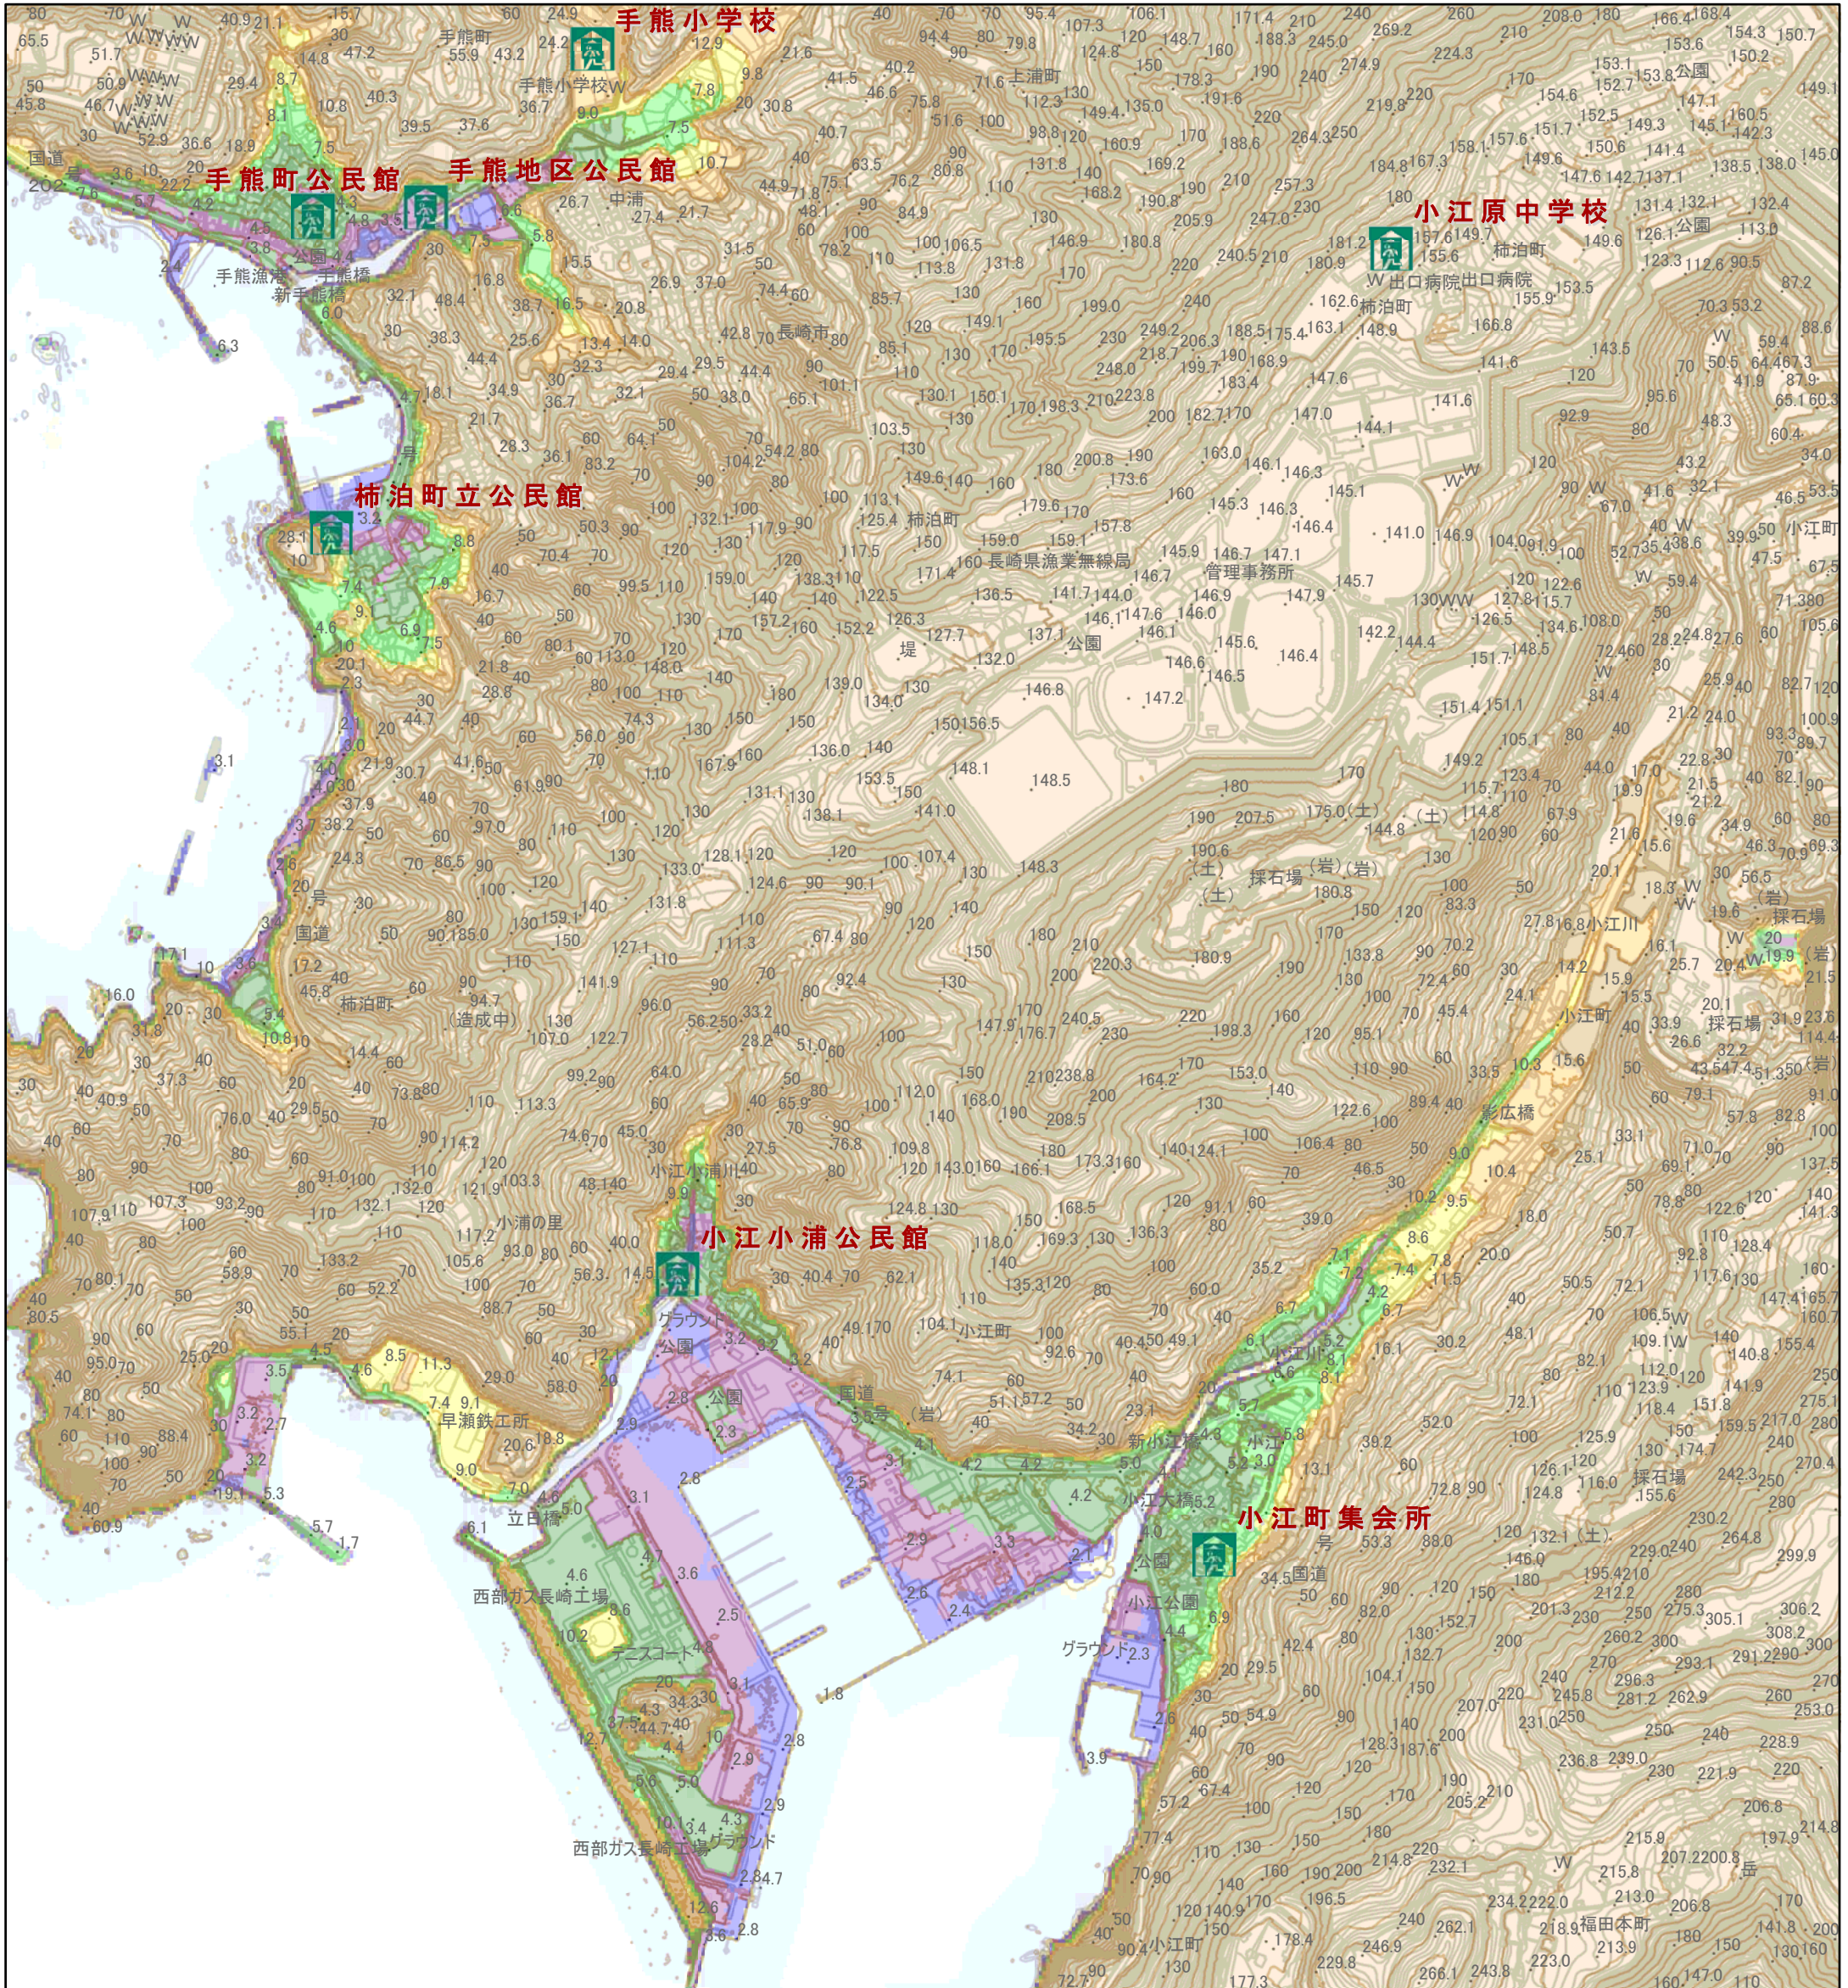

長崎市 標高マップ

凡例

避難所

標高別の着色

標高1m未満	標高10m~15m
標高1m~2m	標高15m~20m
標高2m~3m	標高20m以上
標高3m~4m	
標高4m~6m	
標高6m~8m	
標高8m~10m	

0 95 190 380 570 760
メートル

1:10,000