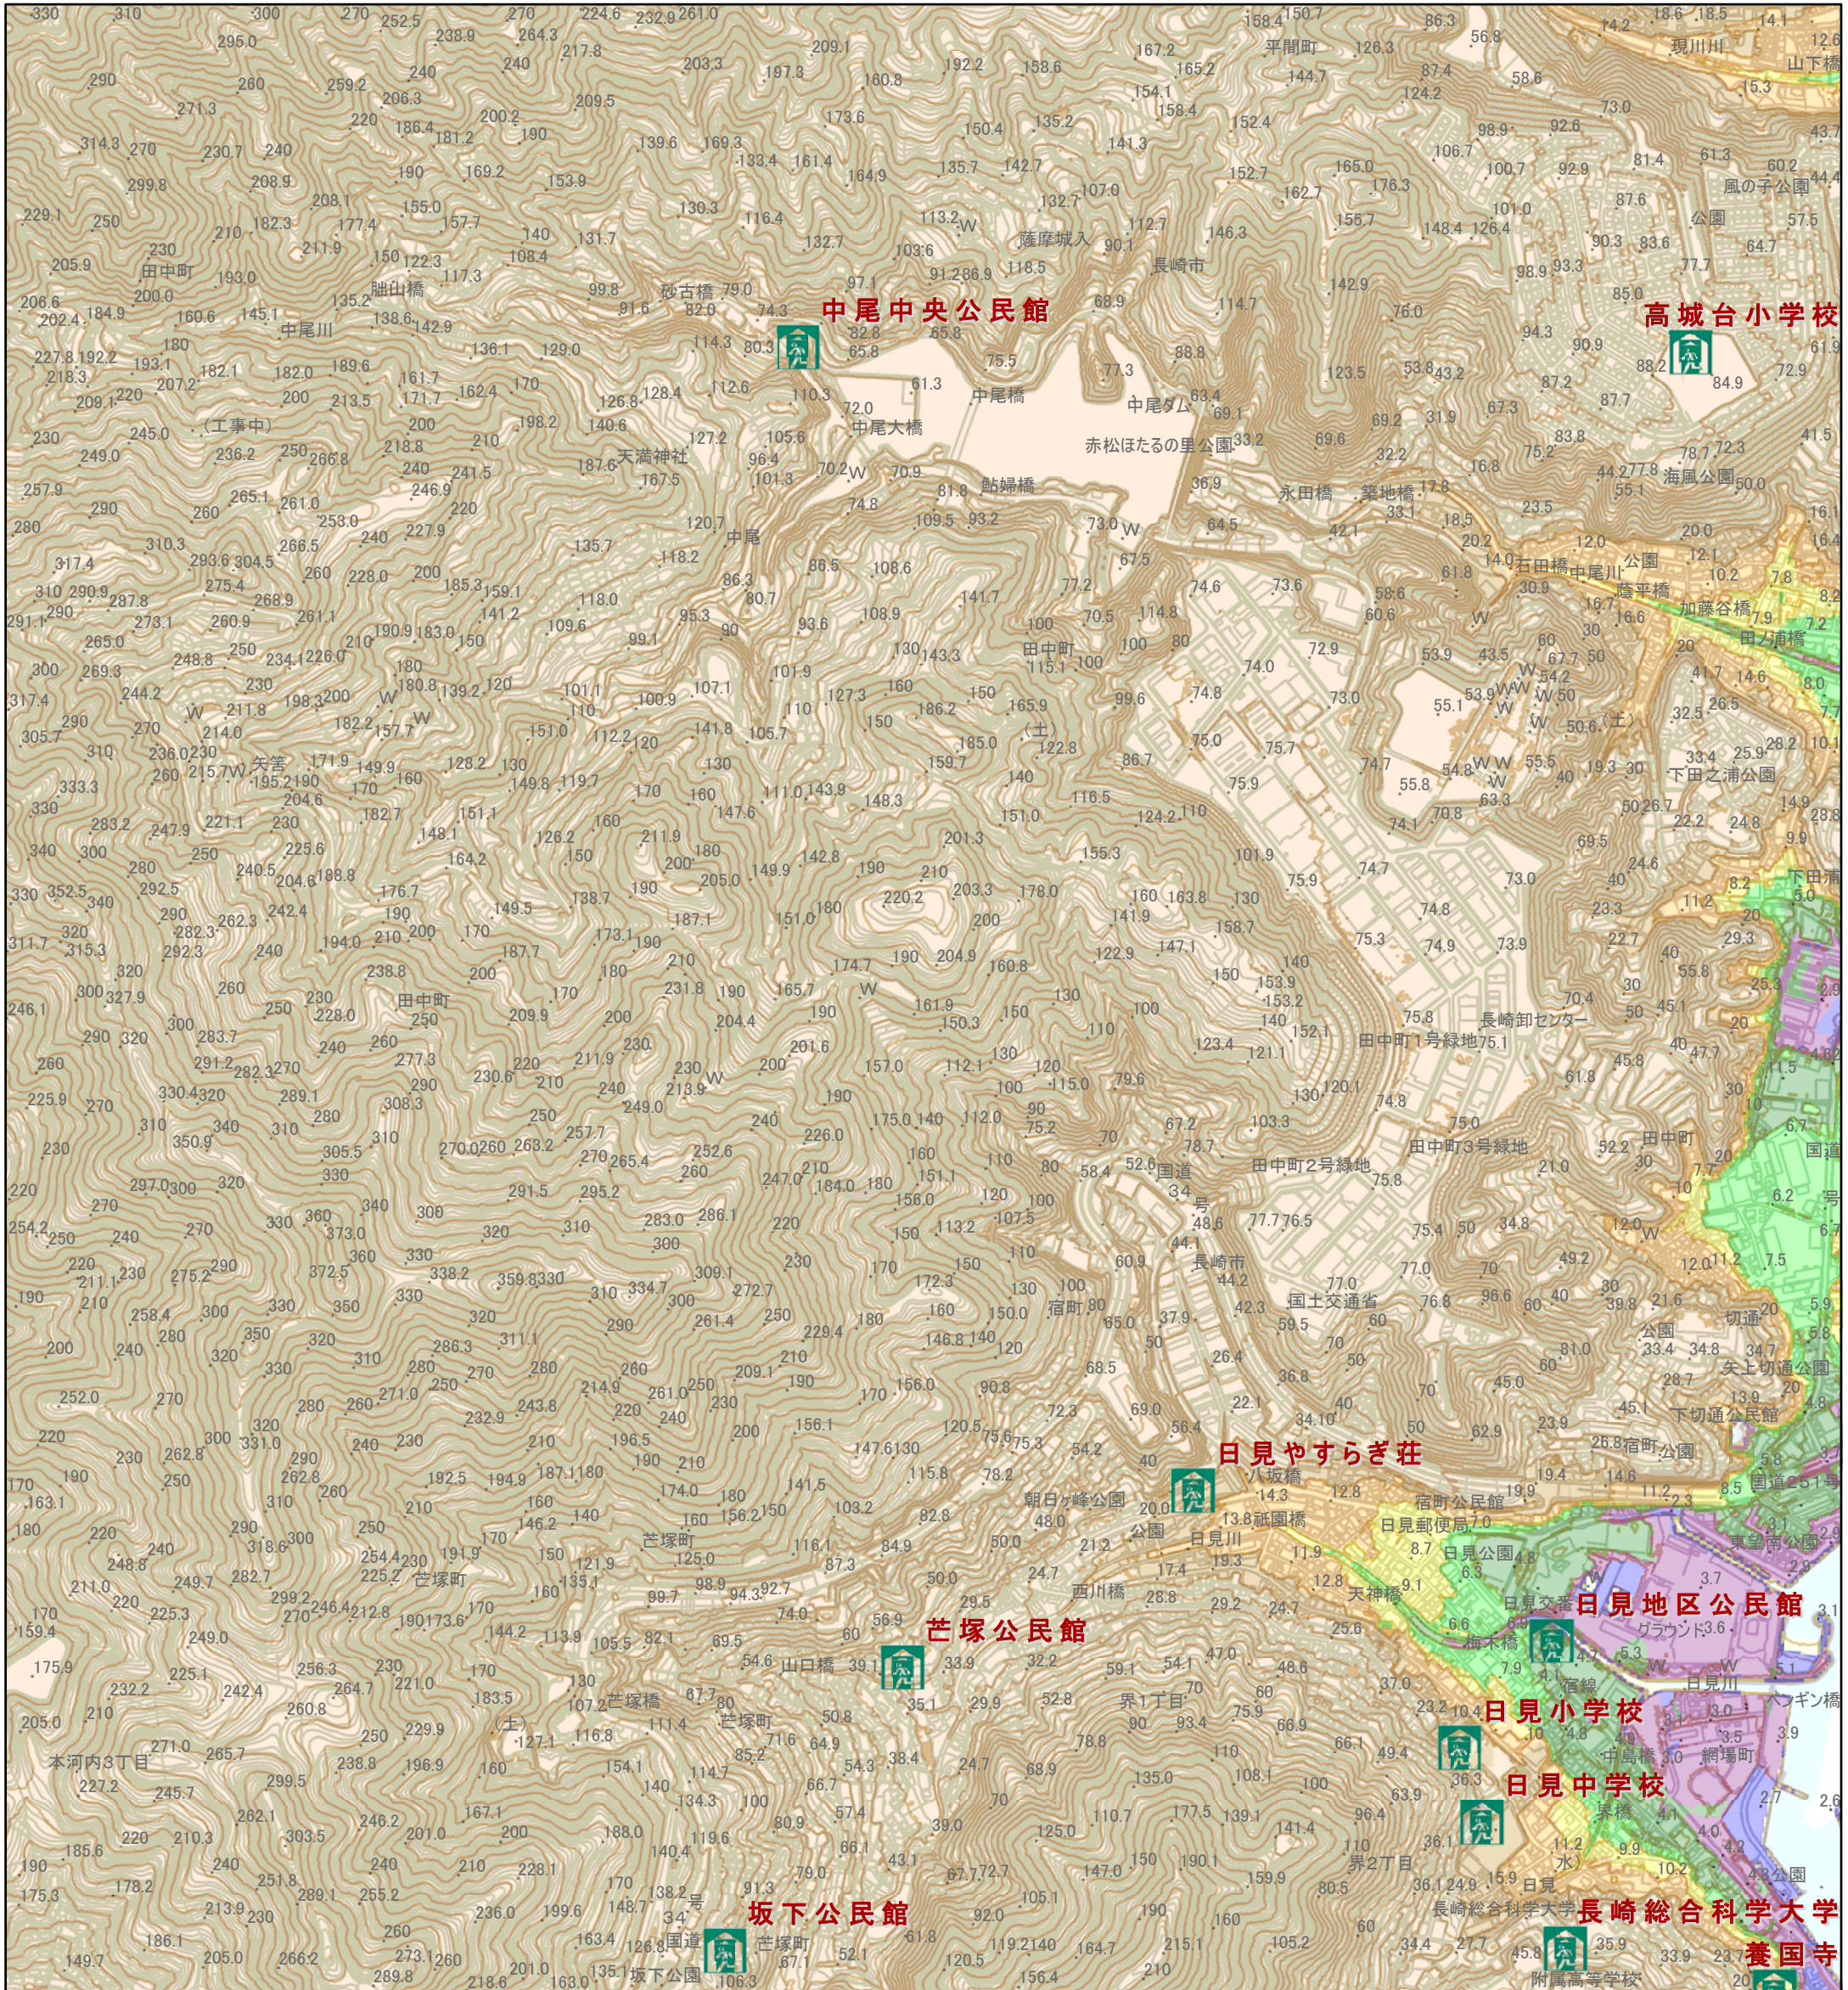

長崎市 標高マップ

凡例

避難所

標高別の着色

標高1m未満	標高10m~15m
標高1m~2m	標高15m~20m
標高2m~3m	標高20m以上
標高3m~4m	
標高4m~6m	
標高6m~8m	
標高8m~10m	

0 95 190 380 570 760
メートル

1:10,000