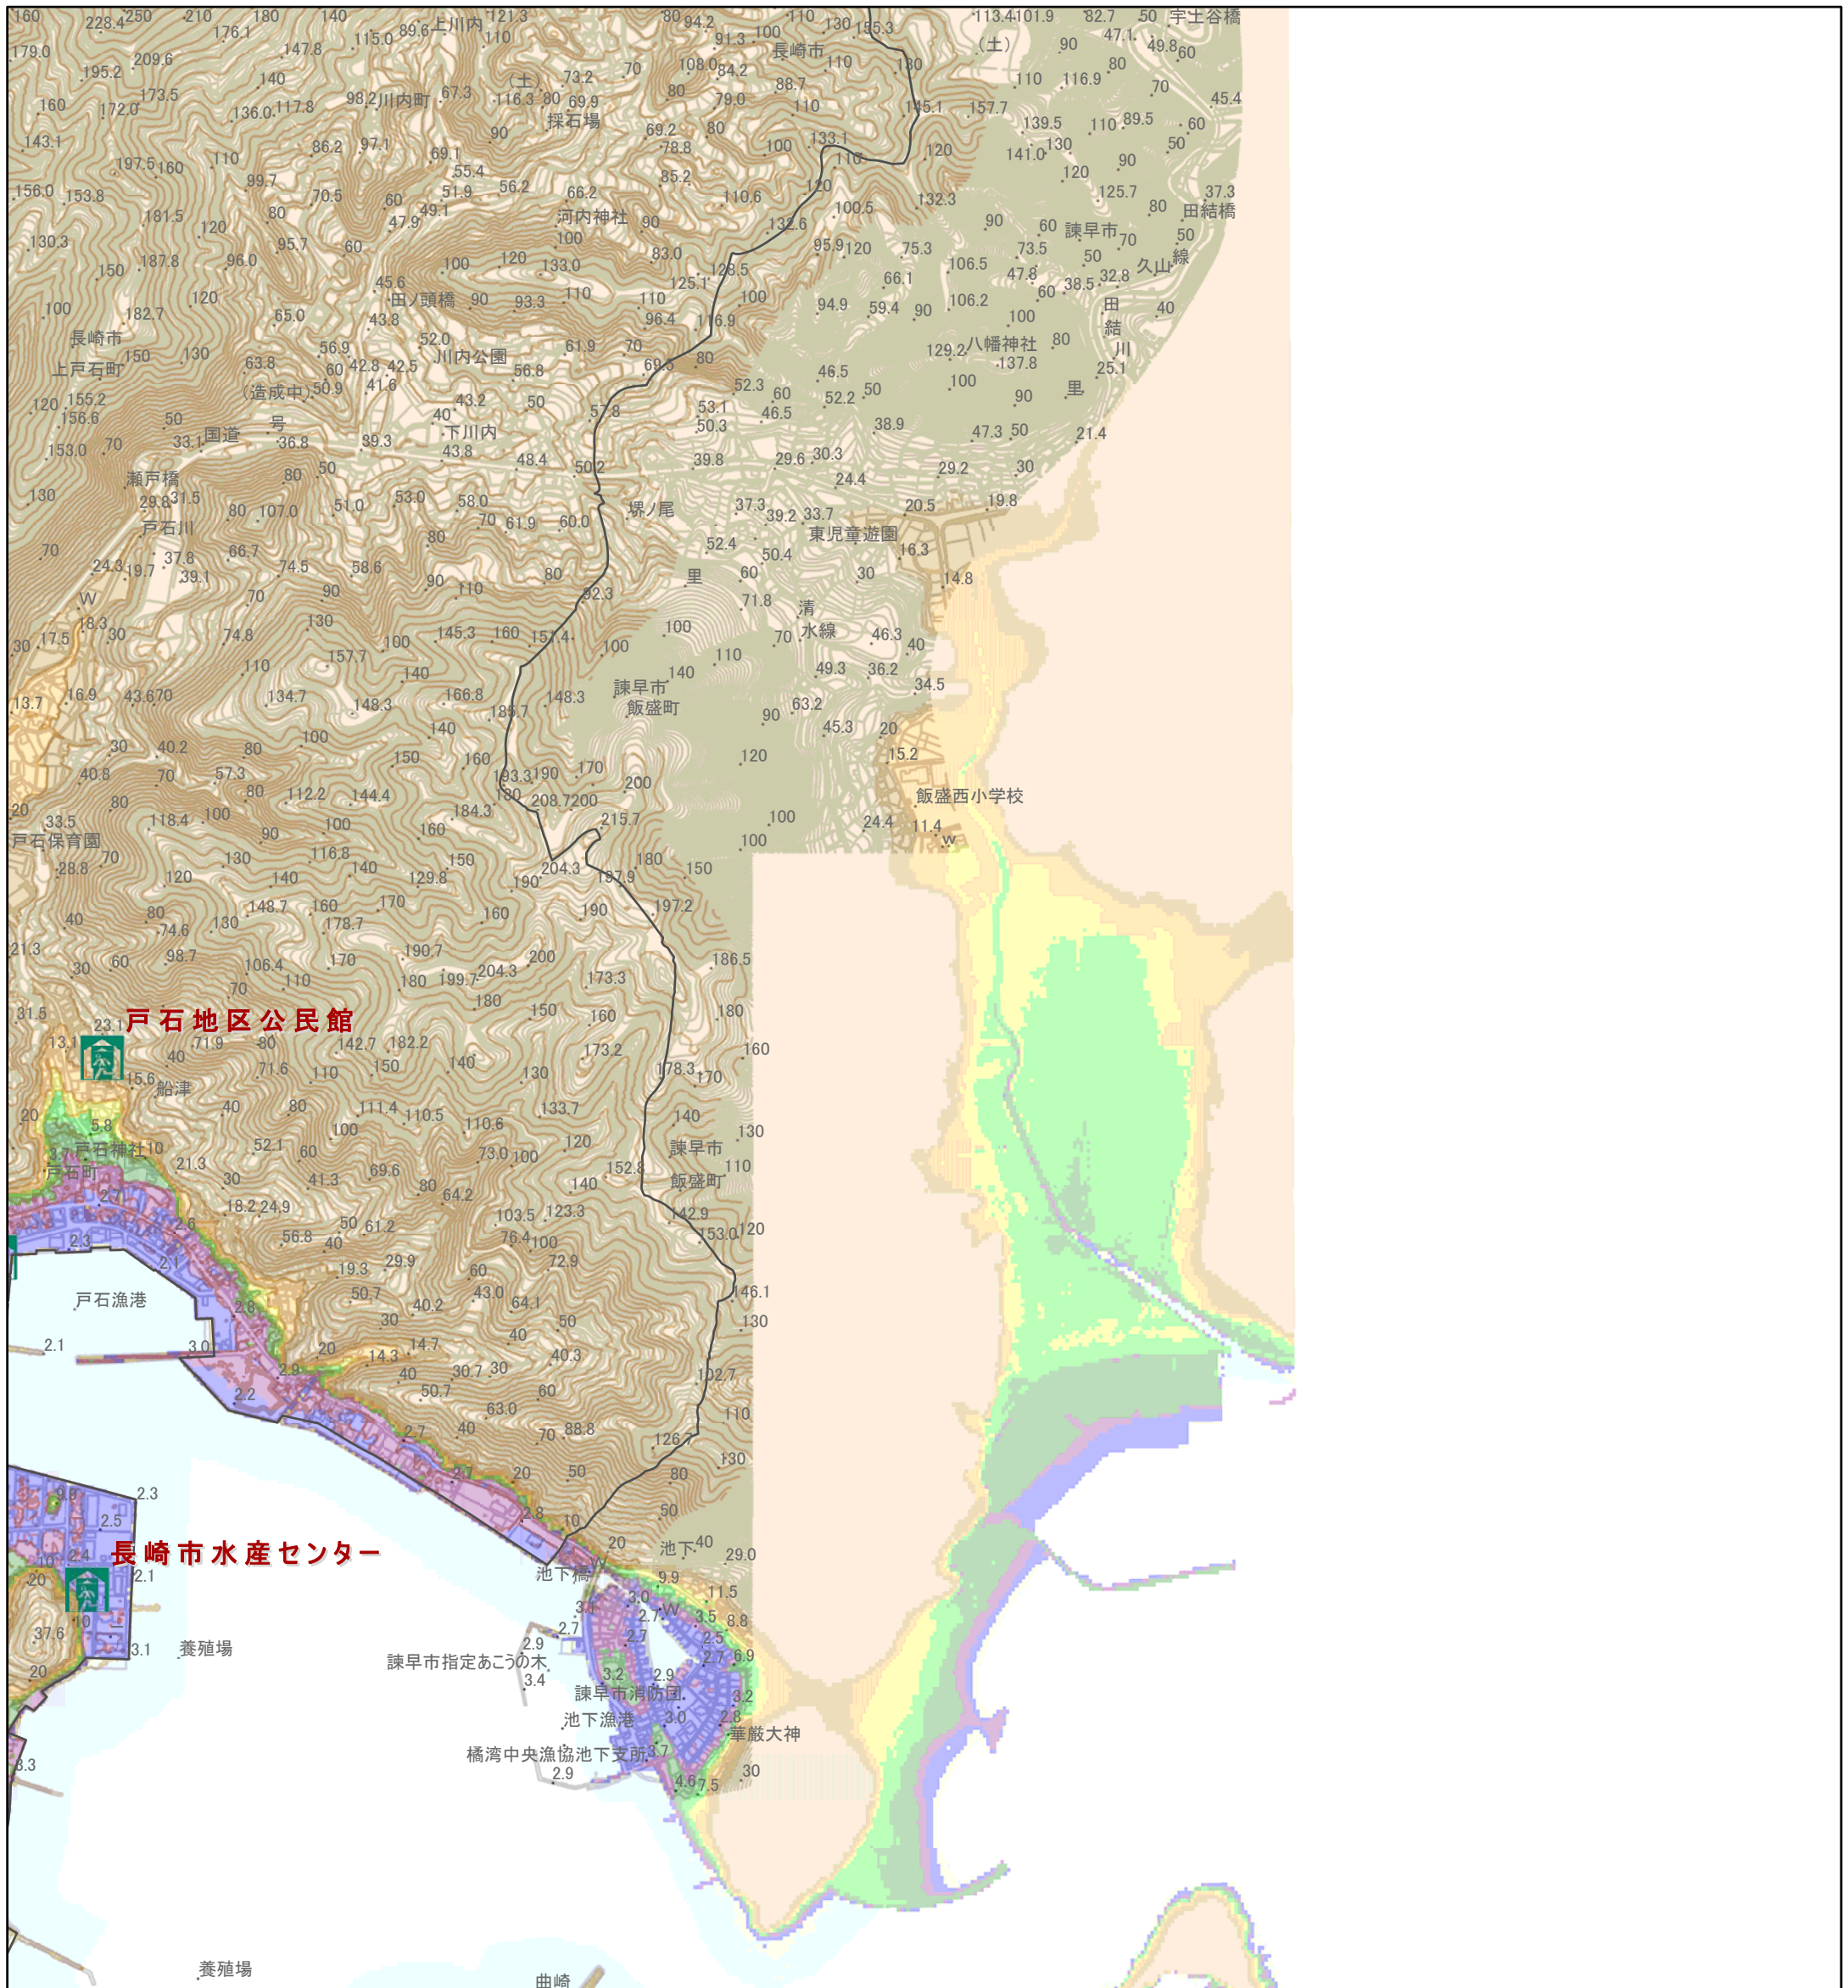

長崎市 標高マップ

凡例

避難所

標高別の着色

標高1m未満	標高10m～15m
標高1m～2m	標高15m～20m
標高2m～3m	標高20m以上
標高3m～4m	
標高4m～6m	
標高6m～8m	
標高8m～10m	

0 95 190 380 570 760
メートル

1:10,000