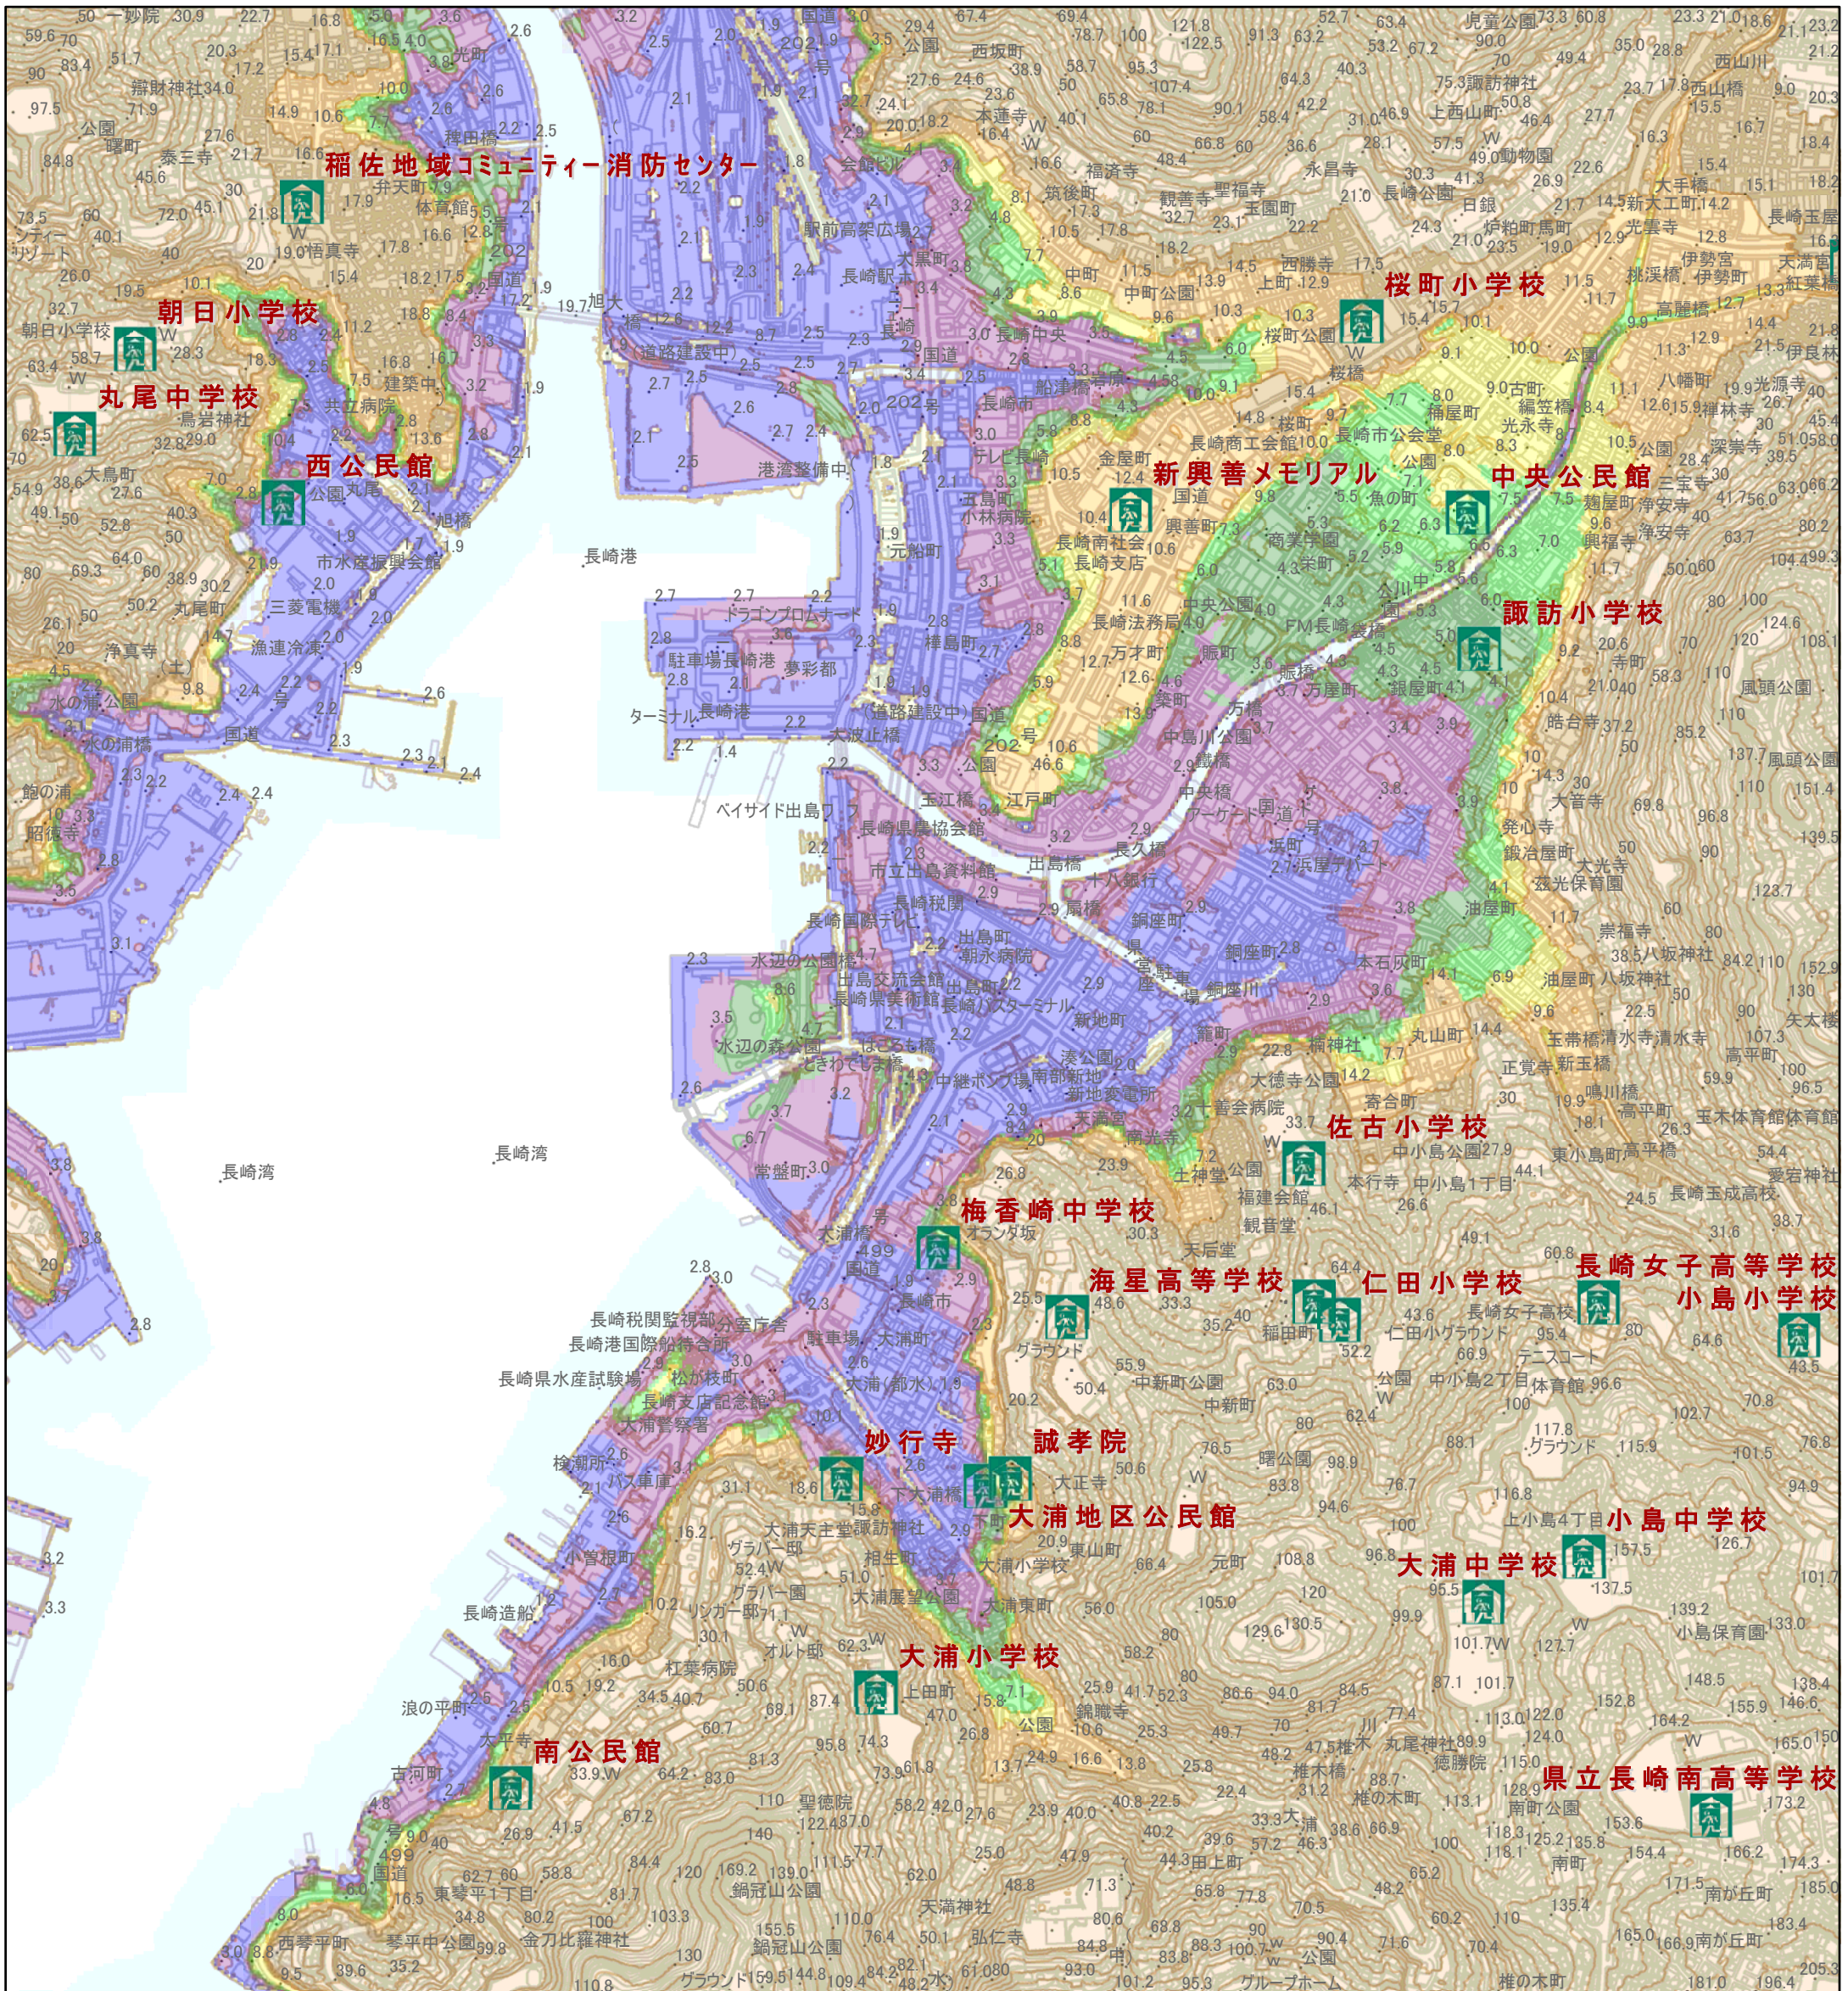

長崎市 標高マップ

凡例

避難所

標高別の着色

標高1m未満	標高10m~15m
標高1m~2m	標高15m~20m
標高2m~3m	標高20m以上
標高3m~4m	
標高4m~6m	
標高6m~8m	
標高8m~10m	

0 95 190 380 570 760 メートル

1:10,000