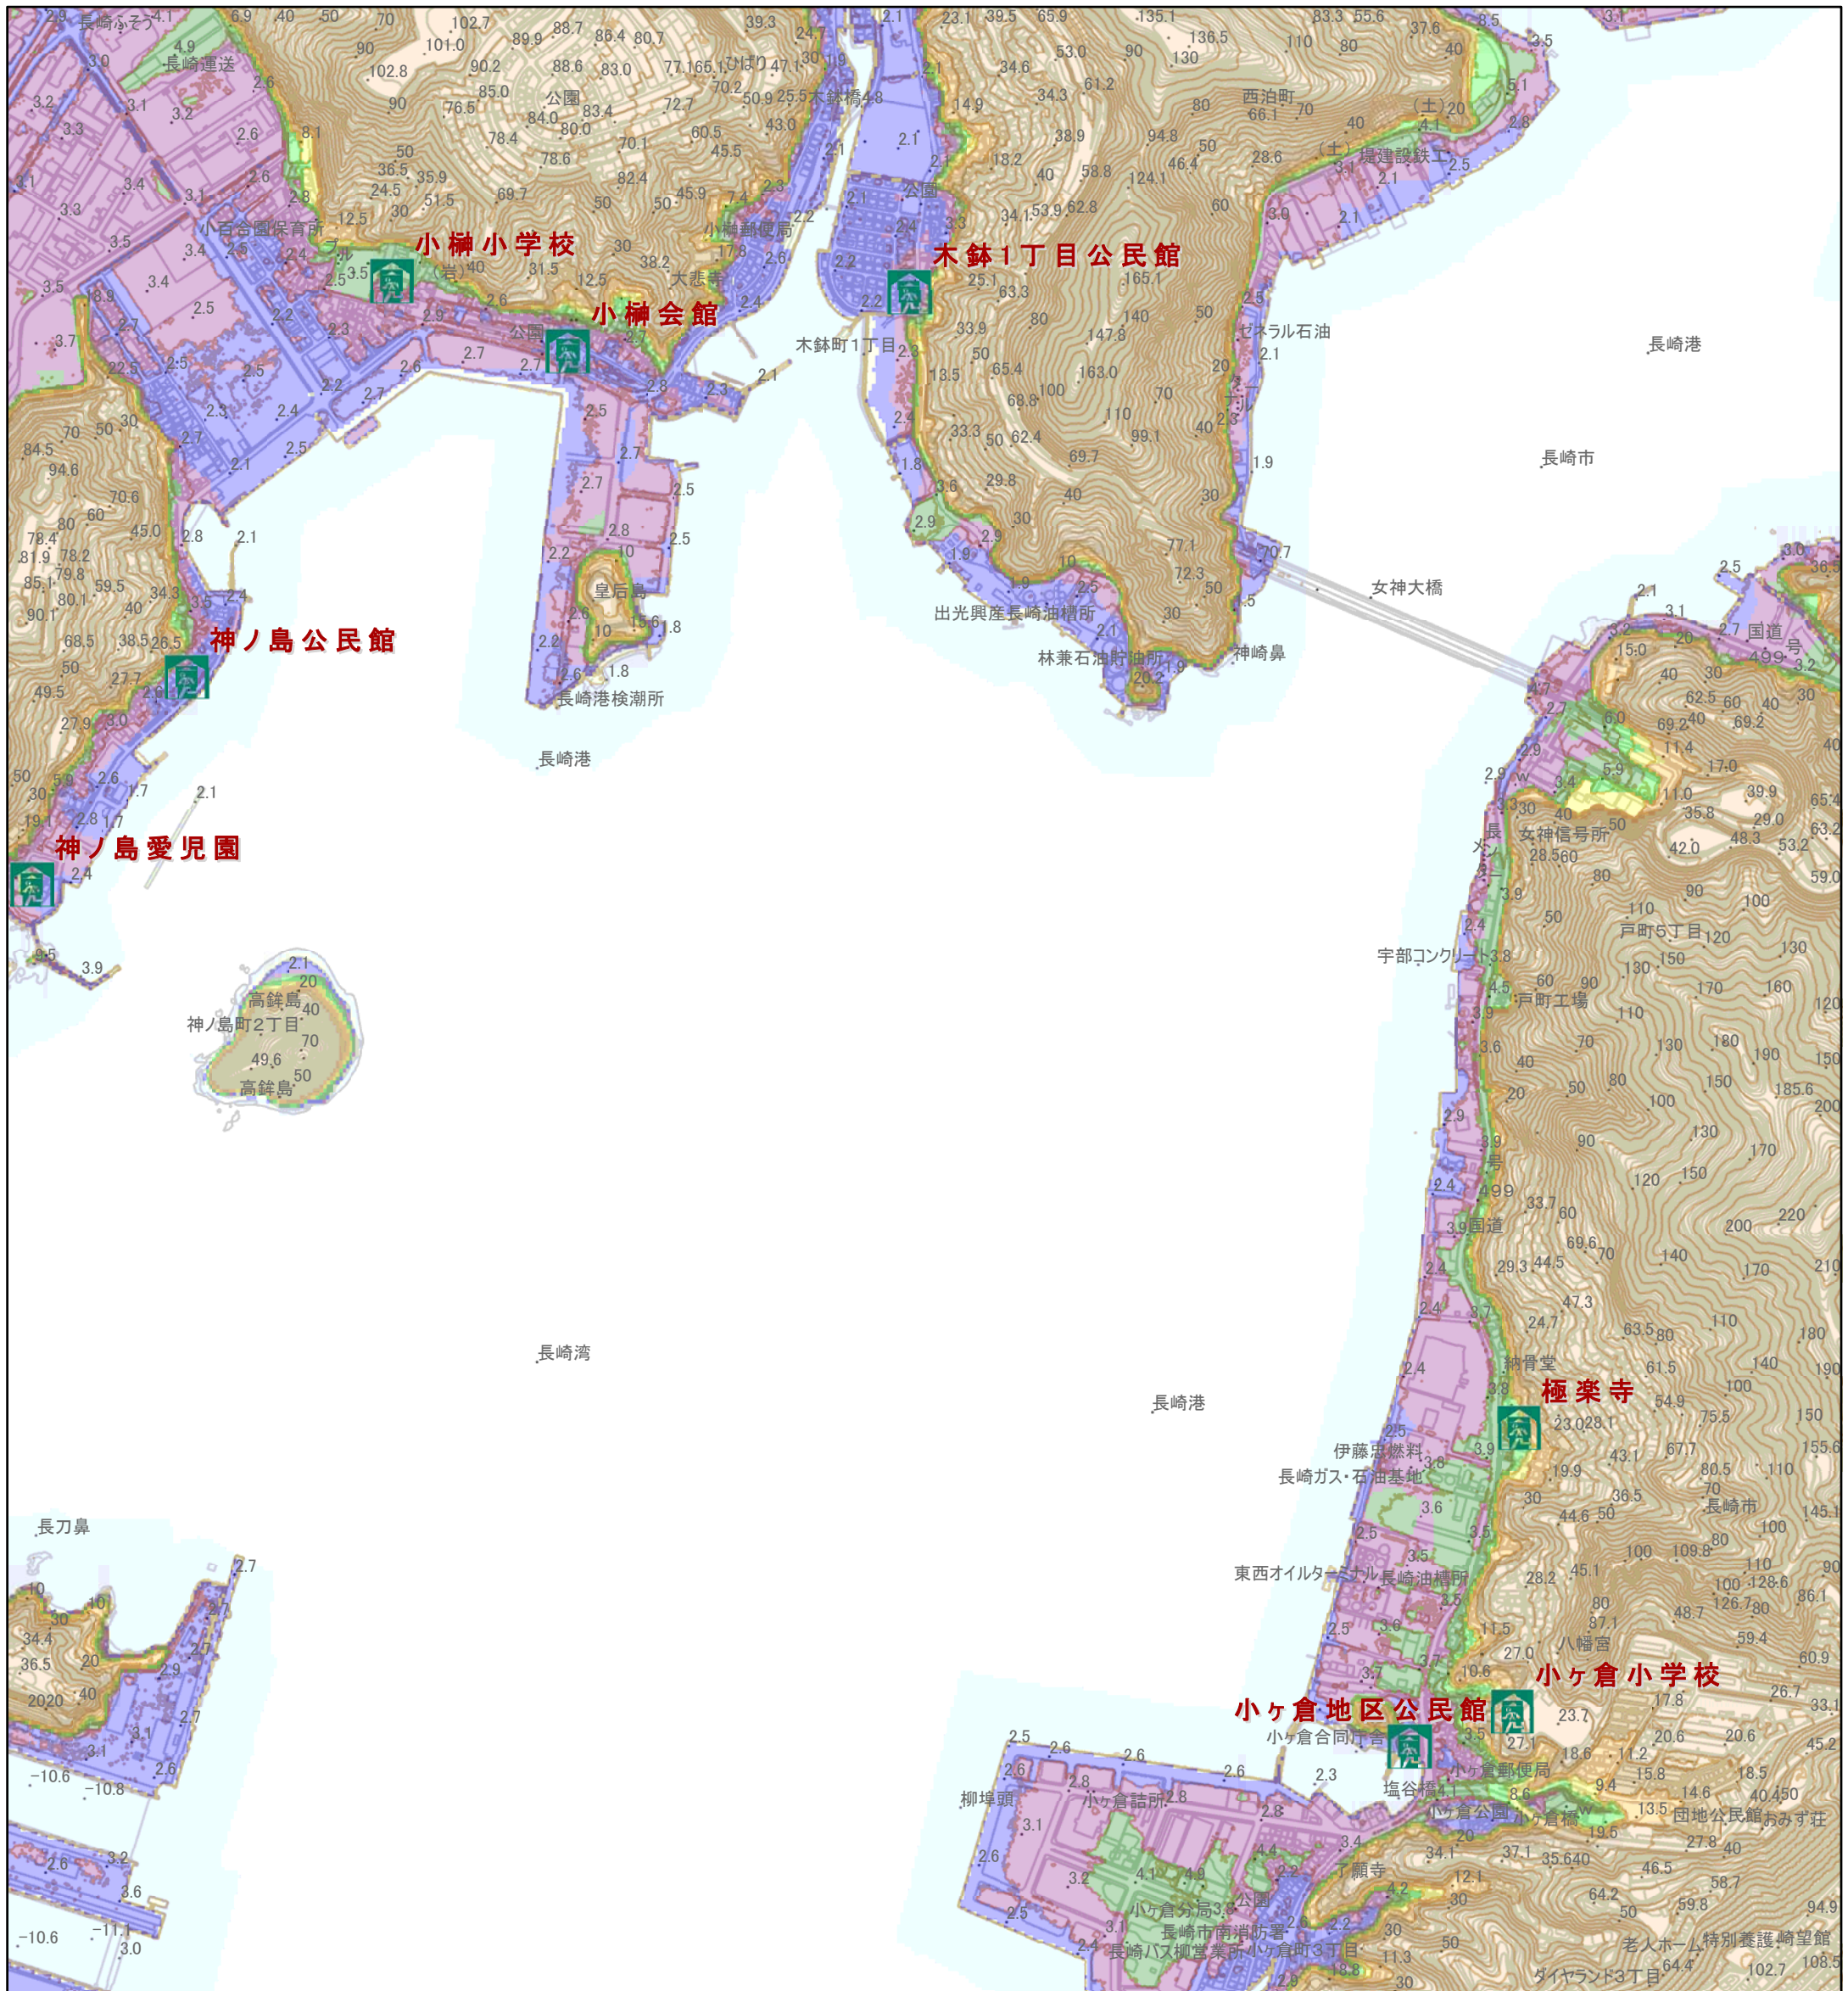

長崎市 標高マップ

凡例

避難所

標高別の着色

標高1m未満	標高10m~15m
標高1m~2m	標高15m~20m
標高2m~3m	標高20m以上
標高3m~4m	
標高4m~6m	
標高6m~8m	
標高8m~10m	

0 95 190 380 570 760
メートル

1:10,000