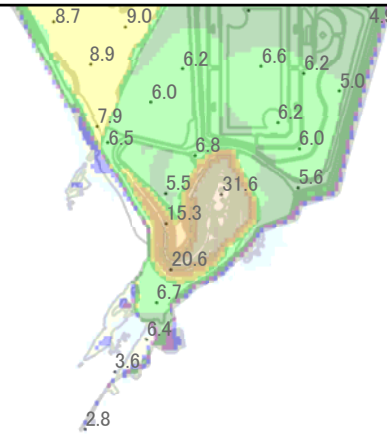

長崎市 標高マップ

凡例

避難所

標高別の着色

標高1m未満	標高10m～15m
標高1m～2m	標高15m～20m
標高2m～3m	標高20m以上
標高3m～4m	
標高4m～6m	
標高6m～8m	
標高8m～10m	

長崎市
高島町

0 95 190 380 570 760
メートル

1:10,000