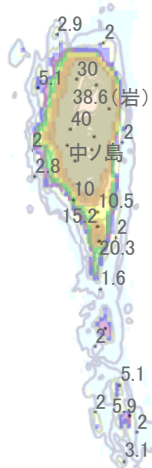

長崎市 標高マップ

凡例

避難所

標高別の着色

標高1m未満	標高10m～15m
標高1m～2m	標高15m～20m
標高2m～3m	標高20m以上
標高3m～4m	
標高4m～6m	
標高6m～8m	
標高8m～10m	

長崎市
高島町

0 95 190 380 570 760
メートル

1:10,000