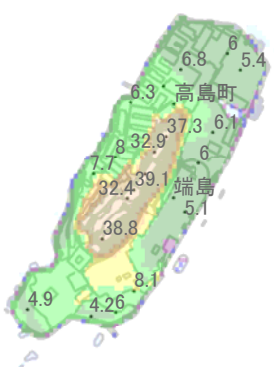

長崎市 標高マップ

凡例

避難所

標高別の着色

標高1m未満	標高10m～15m
標高1m～2m	標高15m～20m
標高2m～3m	標高20m以上
標高3m～4m	
標高4m～6m	
標高6m～8m	
標高8m～10m	

長崎市
高島町

0 95 190 380 570 760
メートル

1:10,000