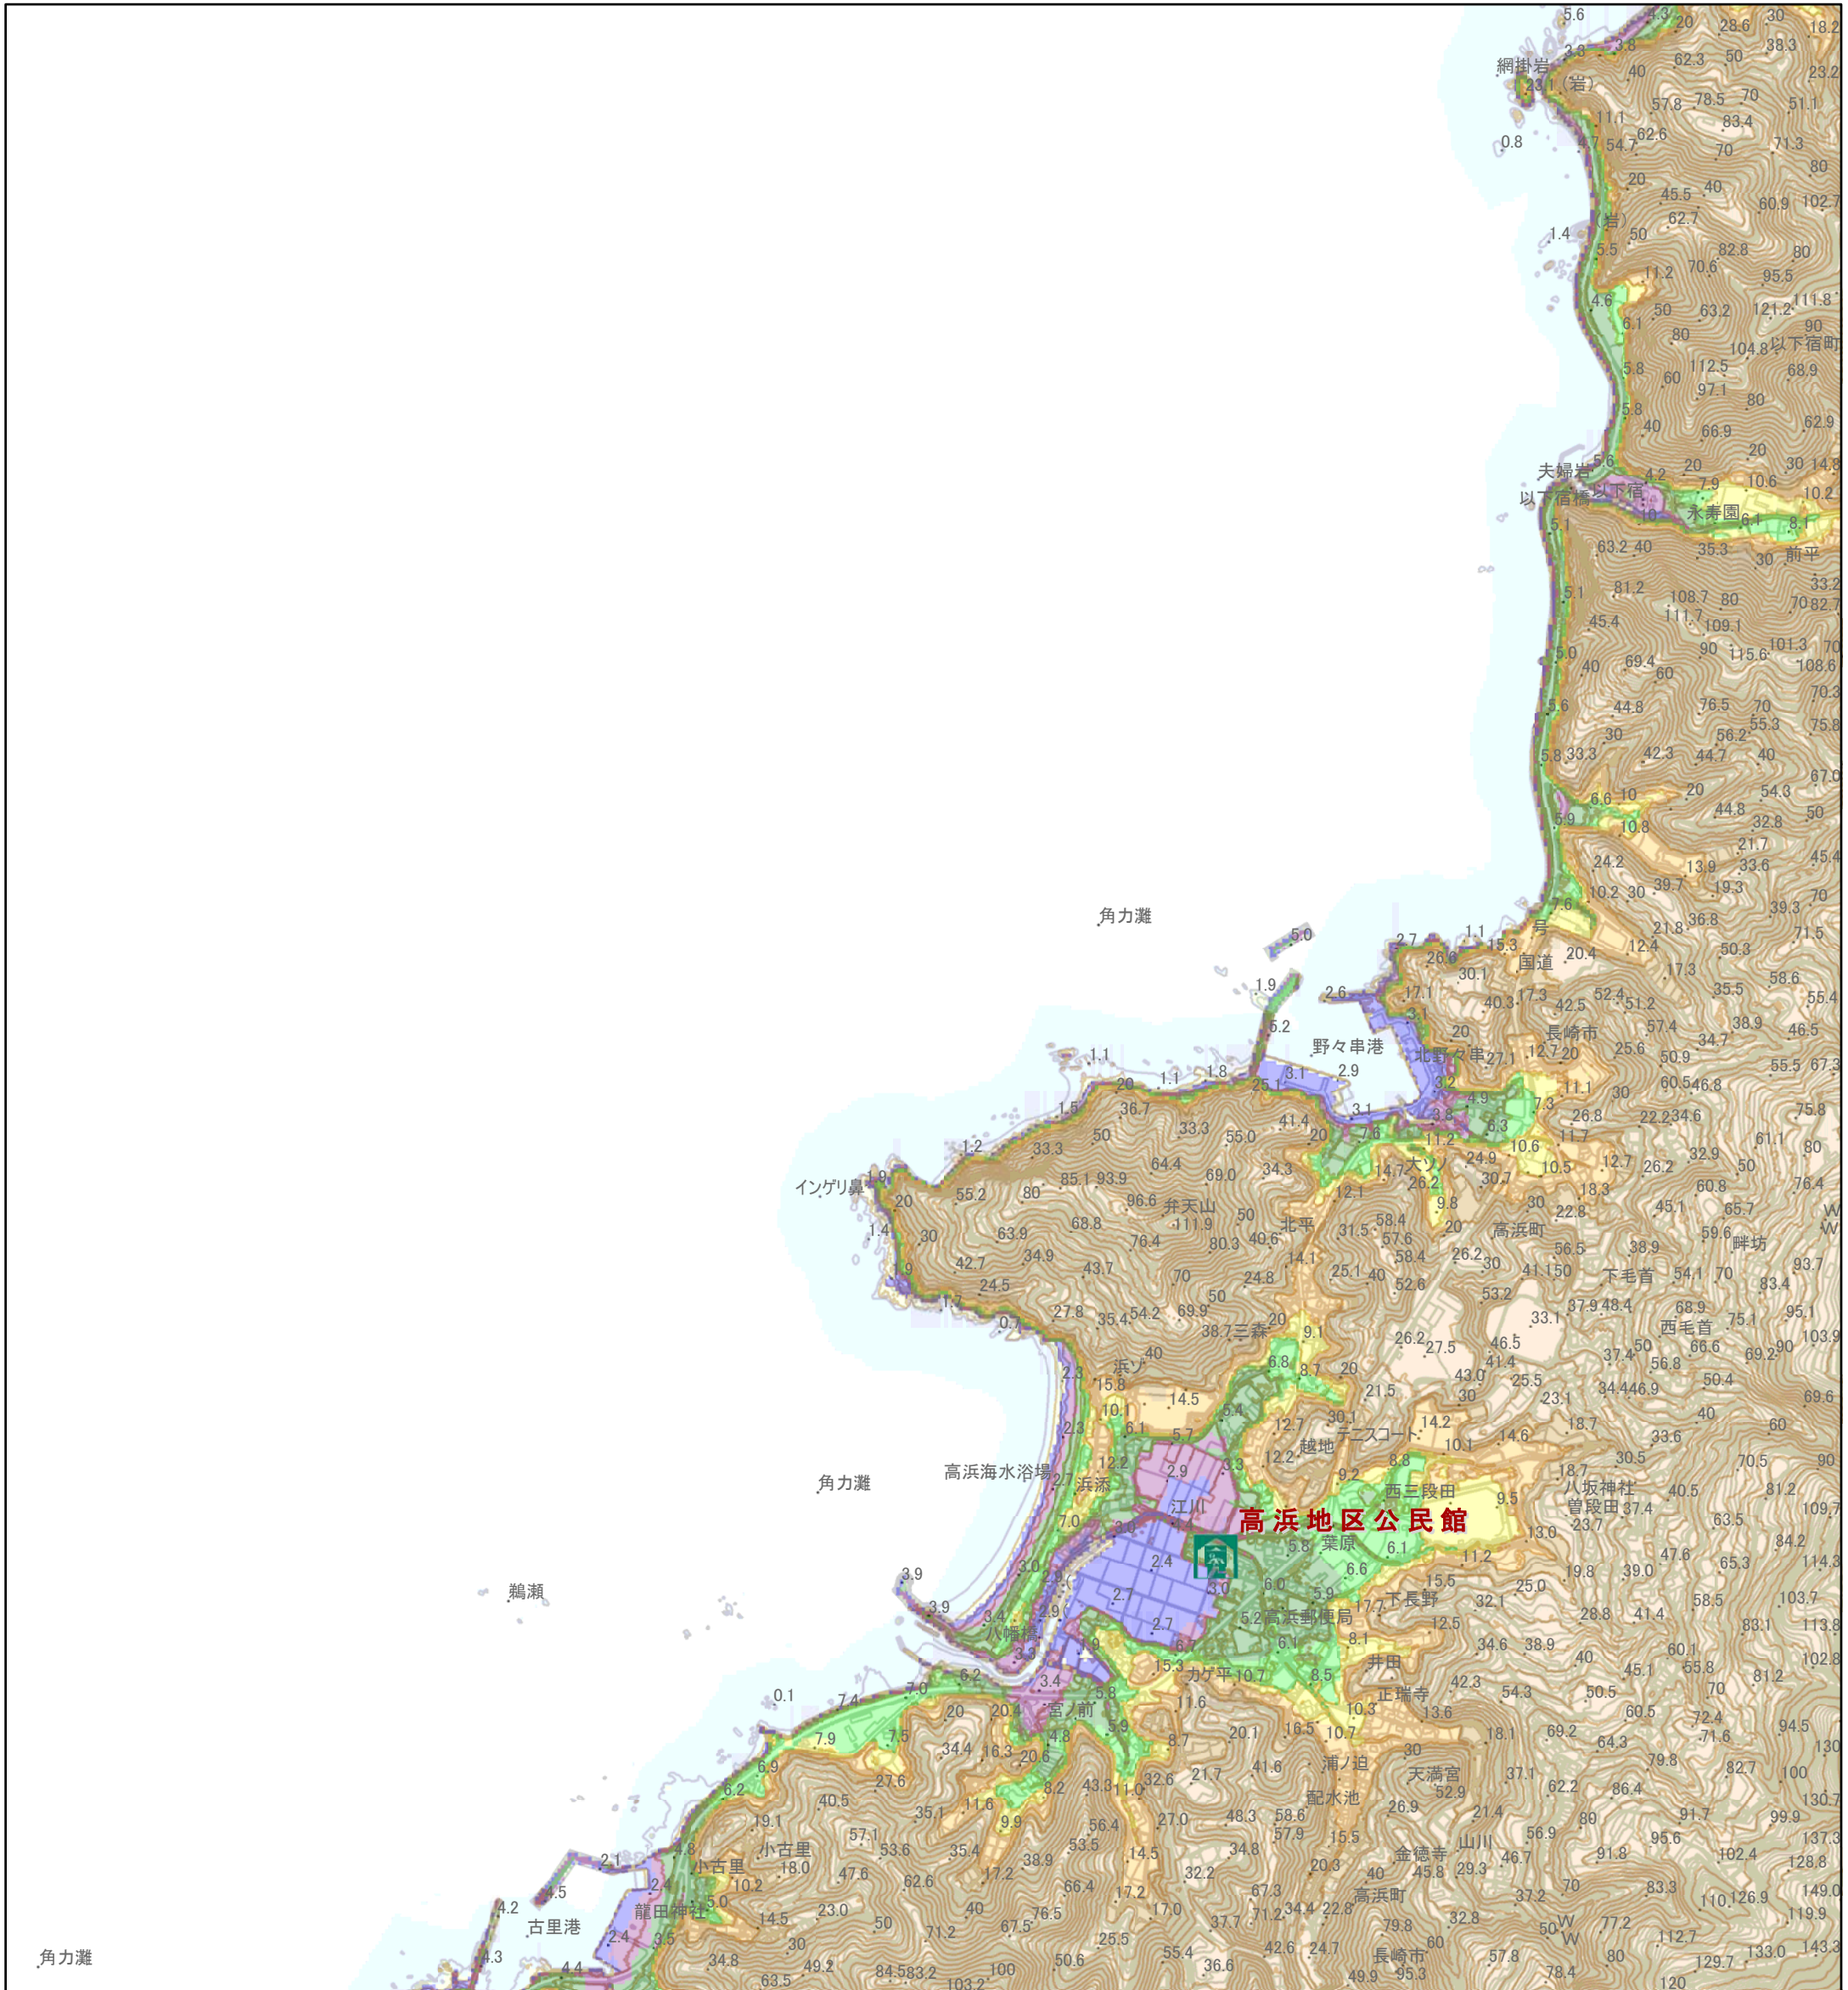

# 長崎市 標高マップ

## 凡例

避難所

## 標高別の着色

標高1m未満	標高10m~15m
標高1m~2m	標高15m~20m
標高2m~3m	標高20m以上
標高3m~4m	
標高4m~6m	
標高6m~8m	
標高8m~10m	

0 95 190 380 570 760 メートル

1:10,000