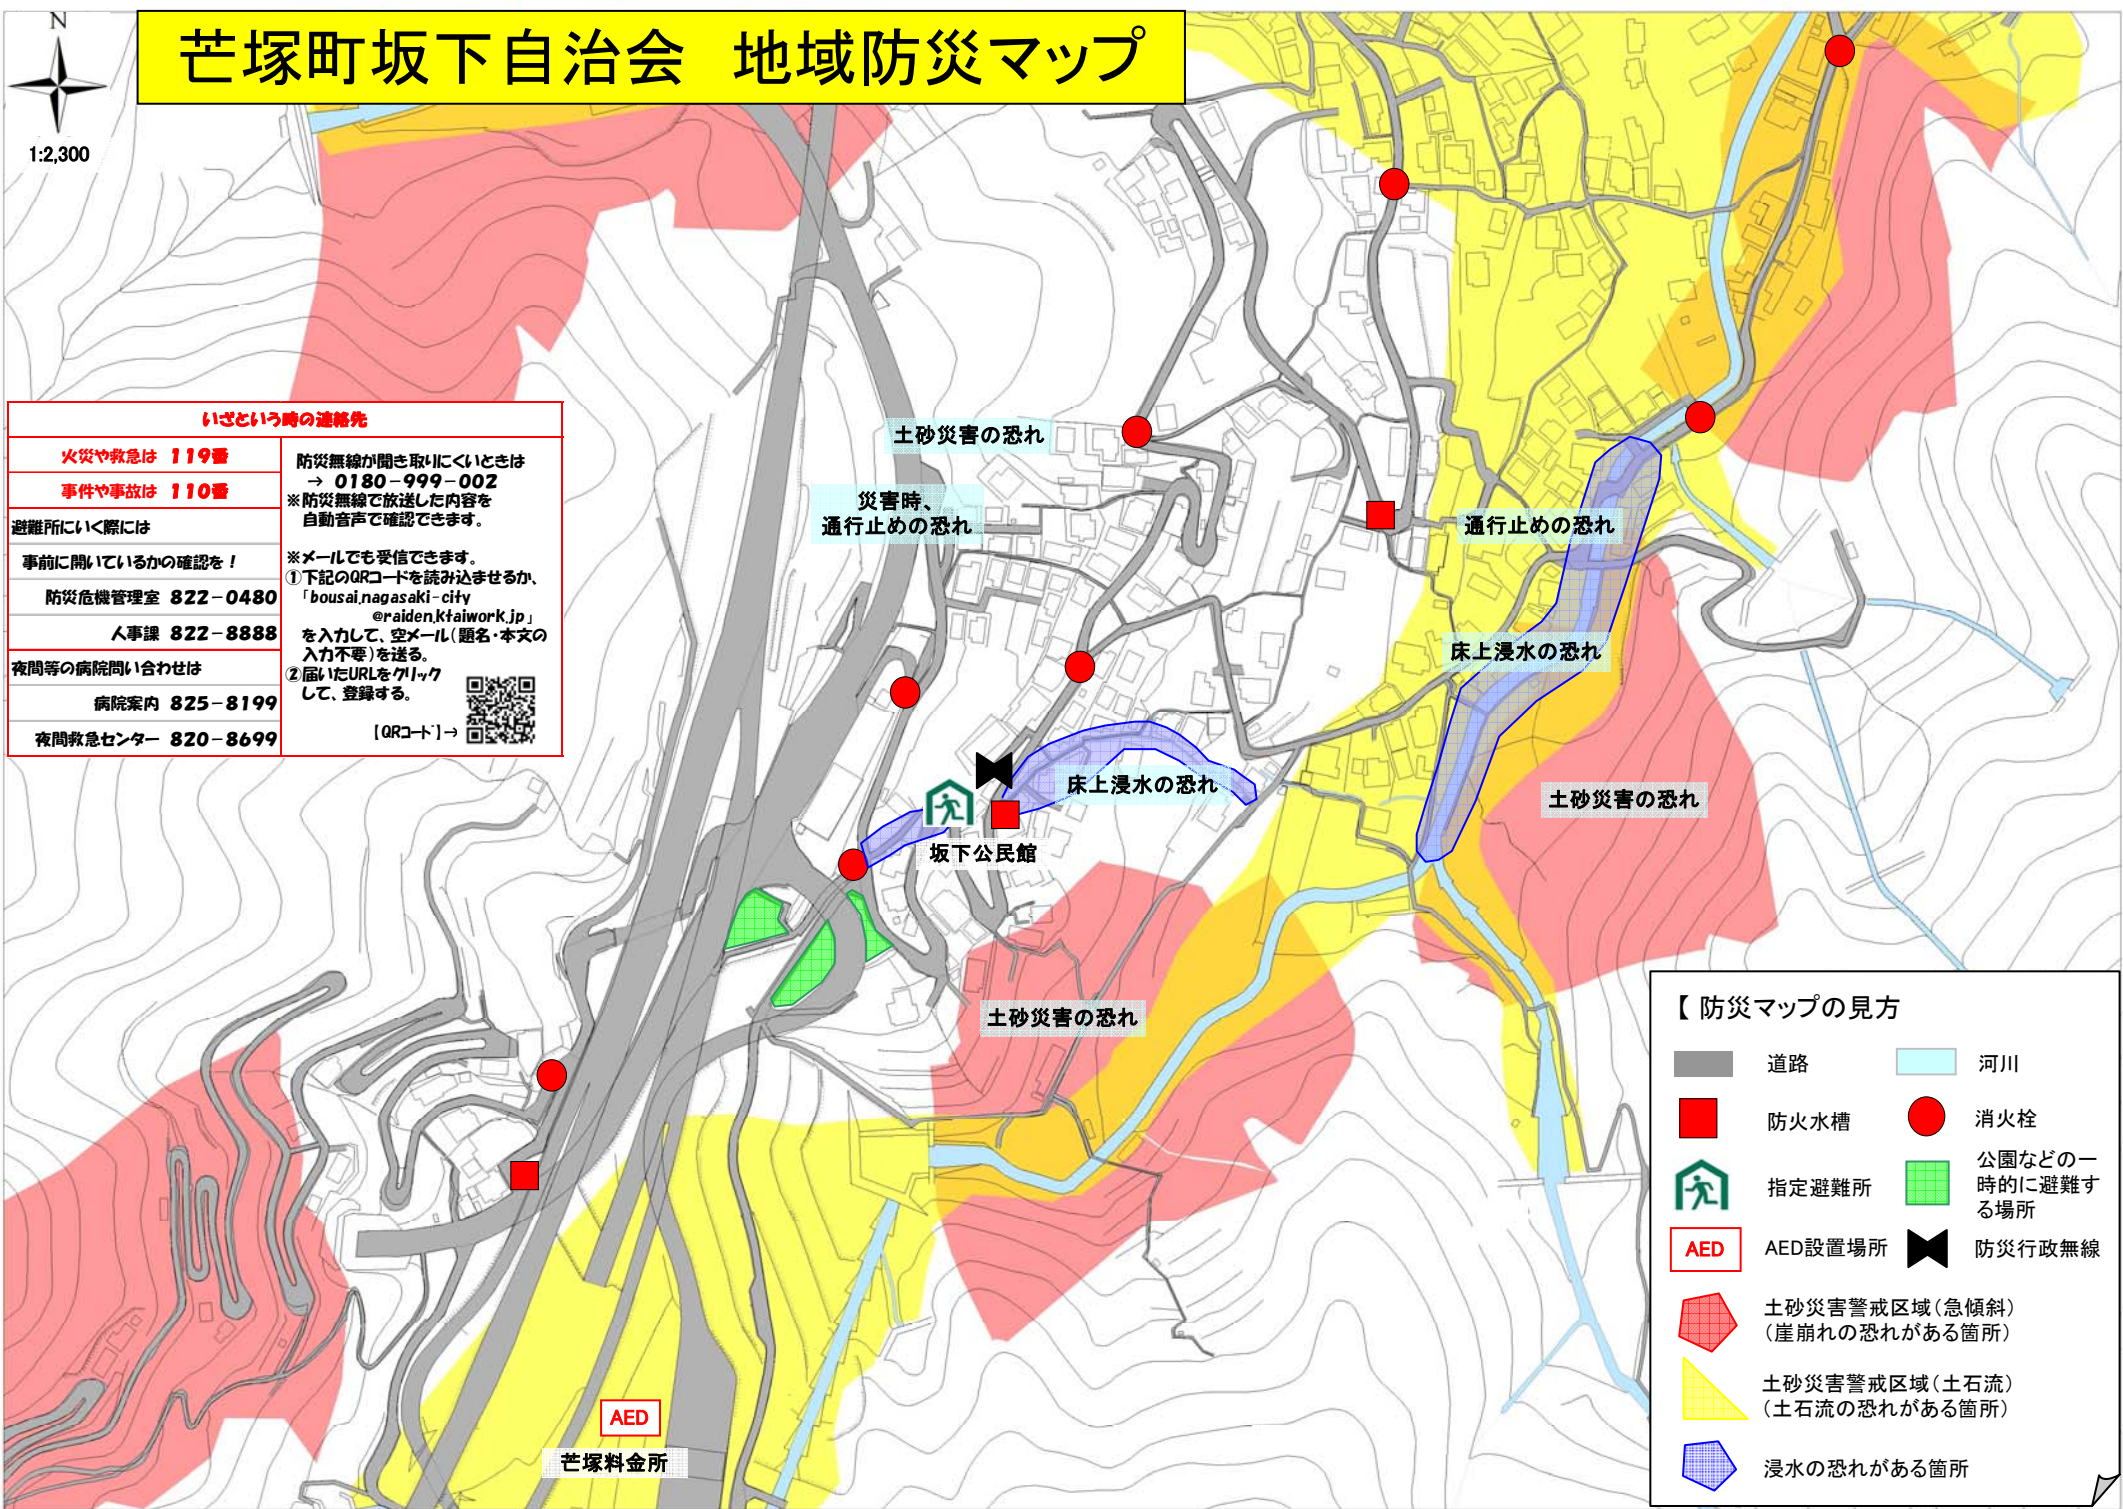

芒塚町坂下自治会 地域防災マップ

いざという時の連絡先

火災や救急は 119番	防災無線が聞き取りにくいときは → 0180-999-002 ※防災無線で放送した内容を 自動音声で確認できます。
事件や事故は 110番	
避難所に行く際には 事前に開いているかの確認を！	※メールでも受信できます。 ①下記のQRコードを読み込ませるか、 「bousai.nagasaki-city @raidenkfaiwork.jp」 を入力して、空メール(題名・本文の 入力不要)を送る。 ②届いたURLをクリック して、登録する。
防災危機管理室 822-0480	
人事課 822-8888	
夜間等の病院問い合わせは	[QRコード]→
病院内 825-8199	
夜間救急センター 820-8699	

土砂災害の恐れ

災害時、
通行止めの恐れ

通行止めの恐れ

床上浸水の恐れ

床上浸水の恐れ

土砂災害の恐れ

土砂災害の恐れ

坂下公民館

土砂災害の恐れ

【防災マップの見方】

	道路		河川
	防火水槽		消火栓
	指定避難所		公園などの一時的に避難する場所
	AED設置場所		防災行政無線
	土砂災害警戒区域(急傾斜) (崖崩れの恐れがある箇所)		
	土砂災害警戒区域(土石流) (土石流の恐れがある箇所)		
	浸水の恐れがある箇所		