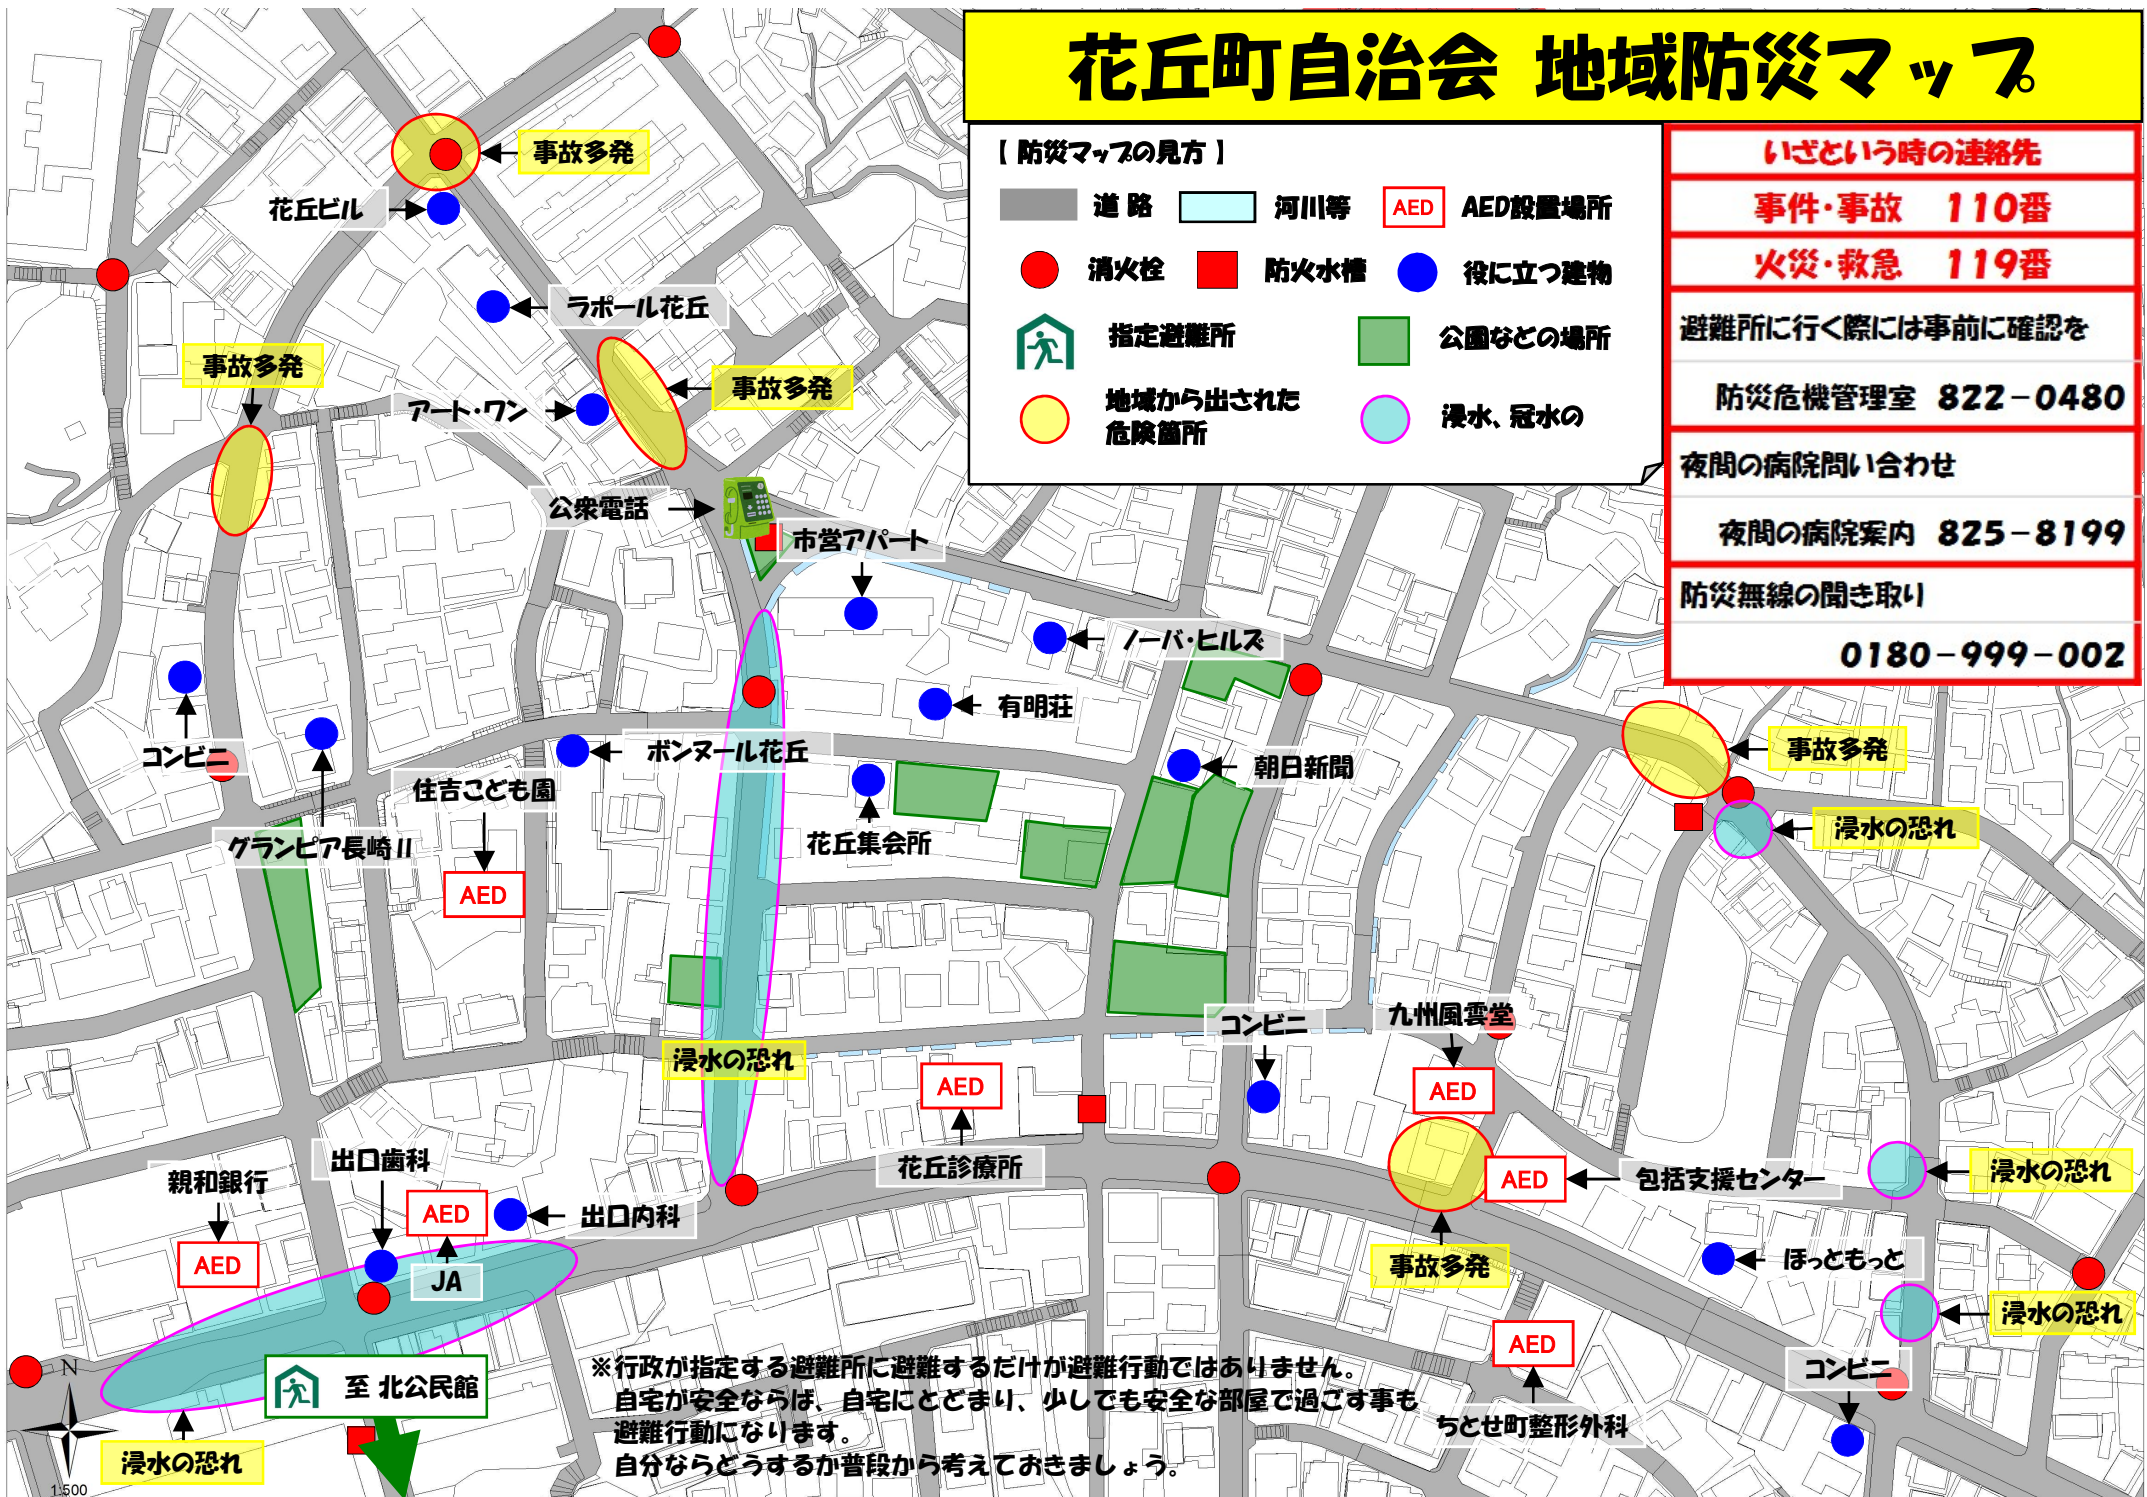

花丘町自治会 地域防災マップ

【防災マップの見方】

- 道路
- 河川等
- AED AED設置場所
- 消火栓
- 防火水槽
- 役に立つ建物
- 指定避難所
- 公園などの場所
- 地域から出された危険箇所
- 浸水、冠水の

いざという時の連絡先

事件・事故 110番

火災・救急 119番

避難所に行く際には事前に確認を

防災危機管理室 822-0480

夜間の病院問い合わせ

夜間の病院案内 825-8199

防災無線の聞き取り

0180-999-002

※行政が指定する避難所に避難するだけが避難行動ではありません。
 自宅が安全ならば、自宅にとどまり、少しでも安全な部屋で過ごす事も
 避難行動になります。
 自分ならどうするか普段から考えておきましょう。