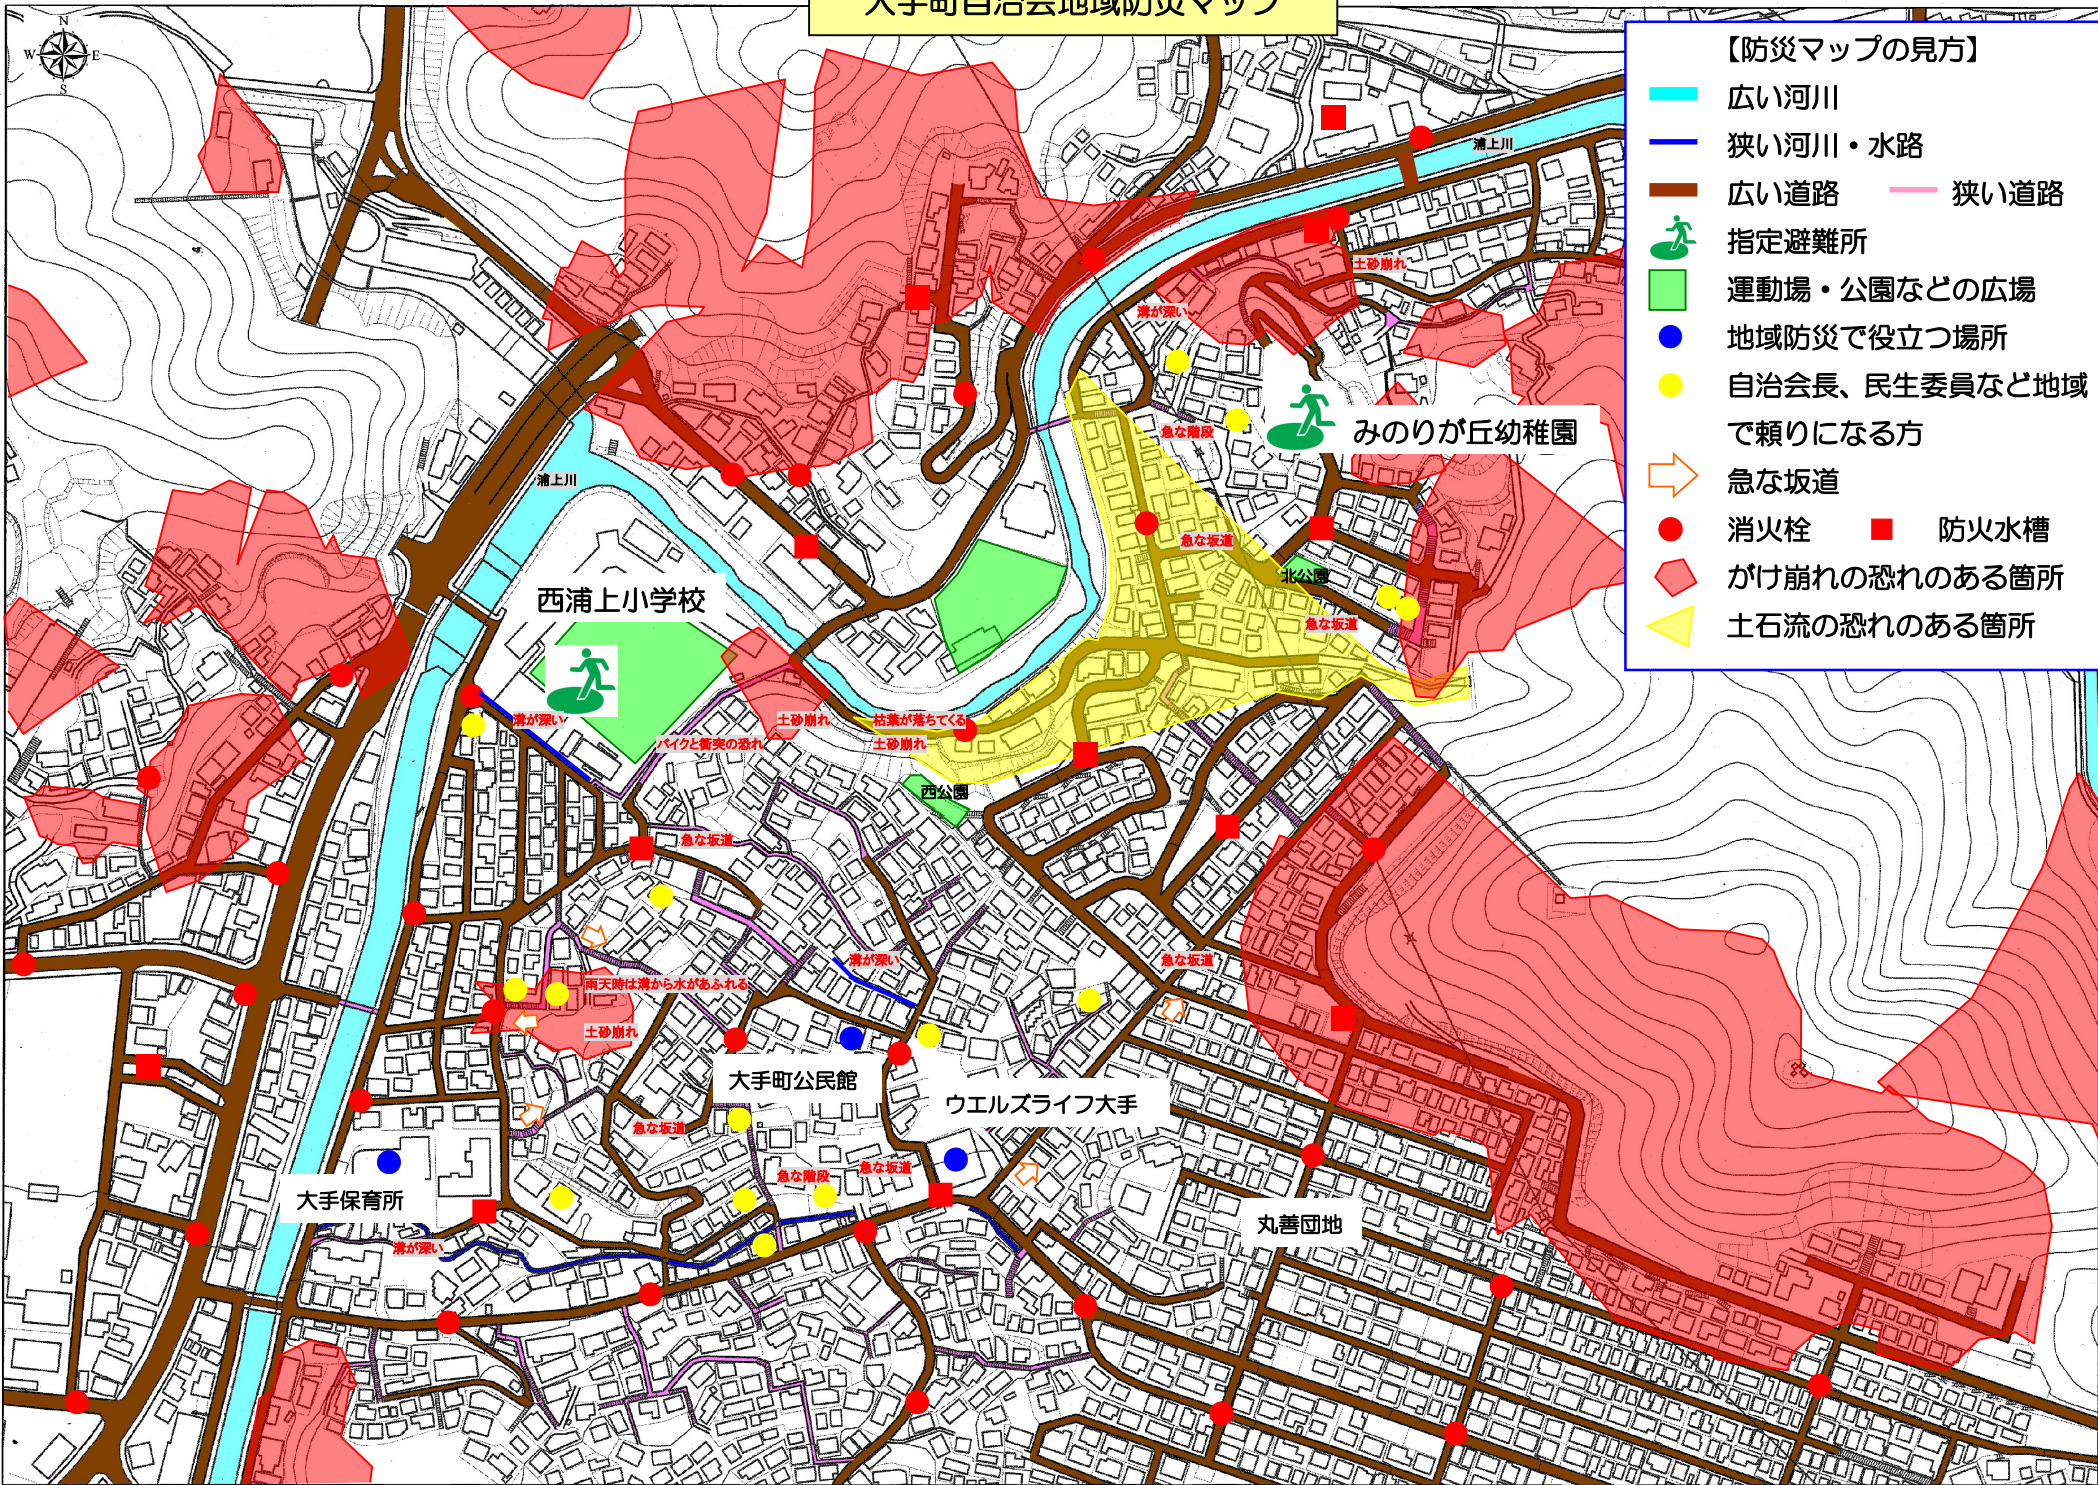

大手町自治会地域防災マップ

【防災マップの見方】

- 広い河川
- 狭い河川・水路
- 広い道路 ■ 狭い道路
- 指定避難所
- 運動場・公園などの広場
- 地域防災で役立つ場所
- 自治会長、民生委員など地域で頼りになる方
- 急な坂道
- 消火栓 ■ 防火水槽
- がけ崩れの恐れのある箇所
- 土石流の恐れのある箇所