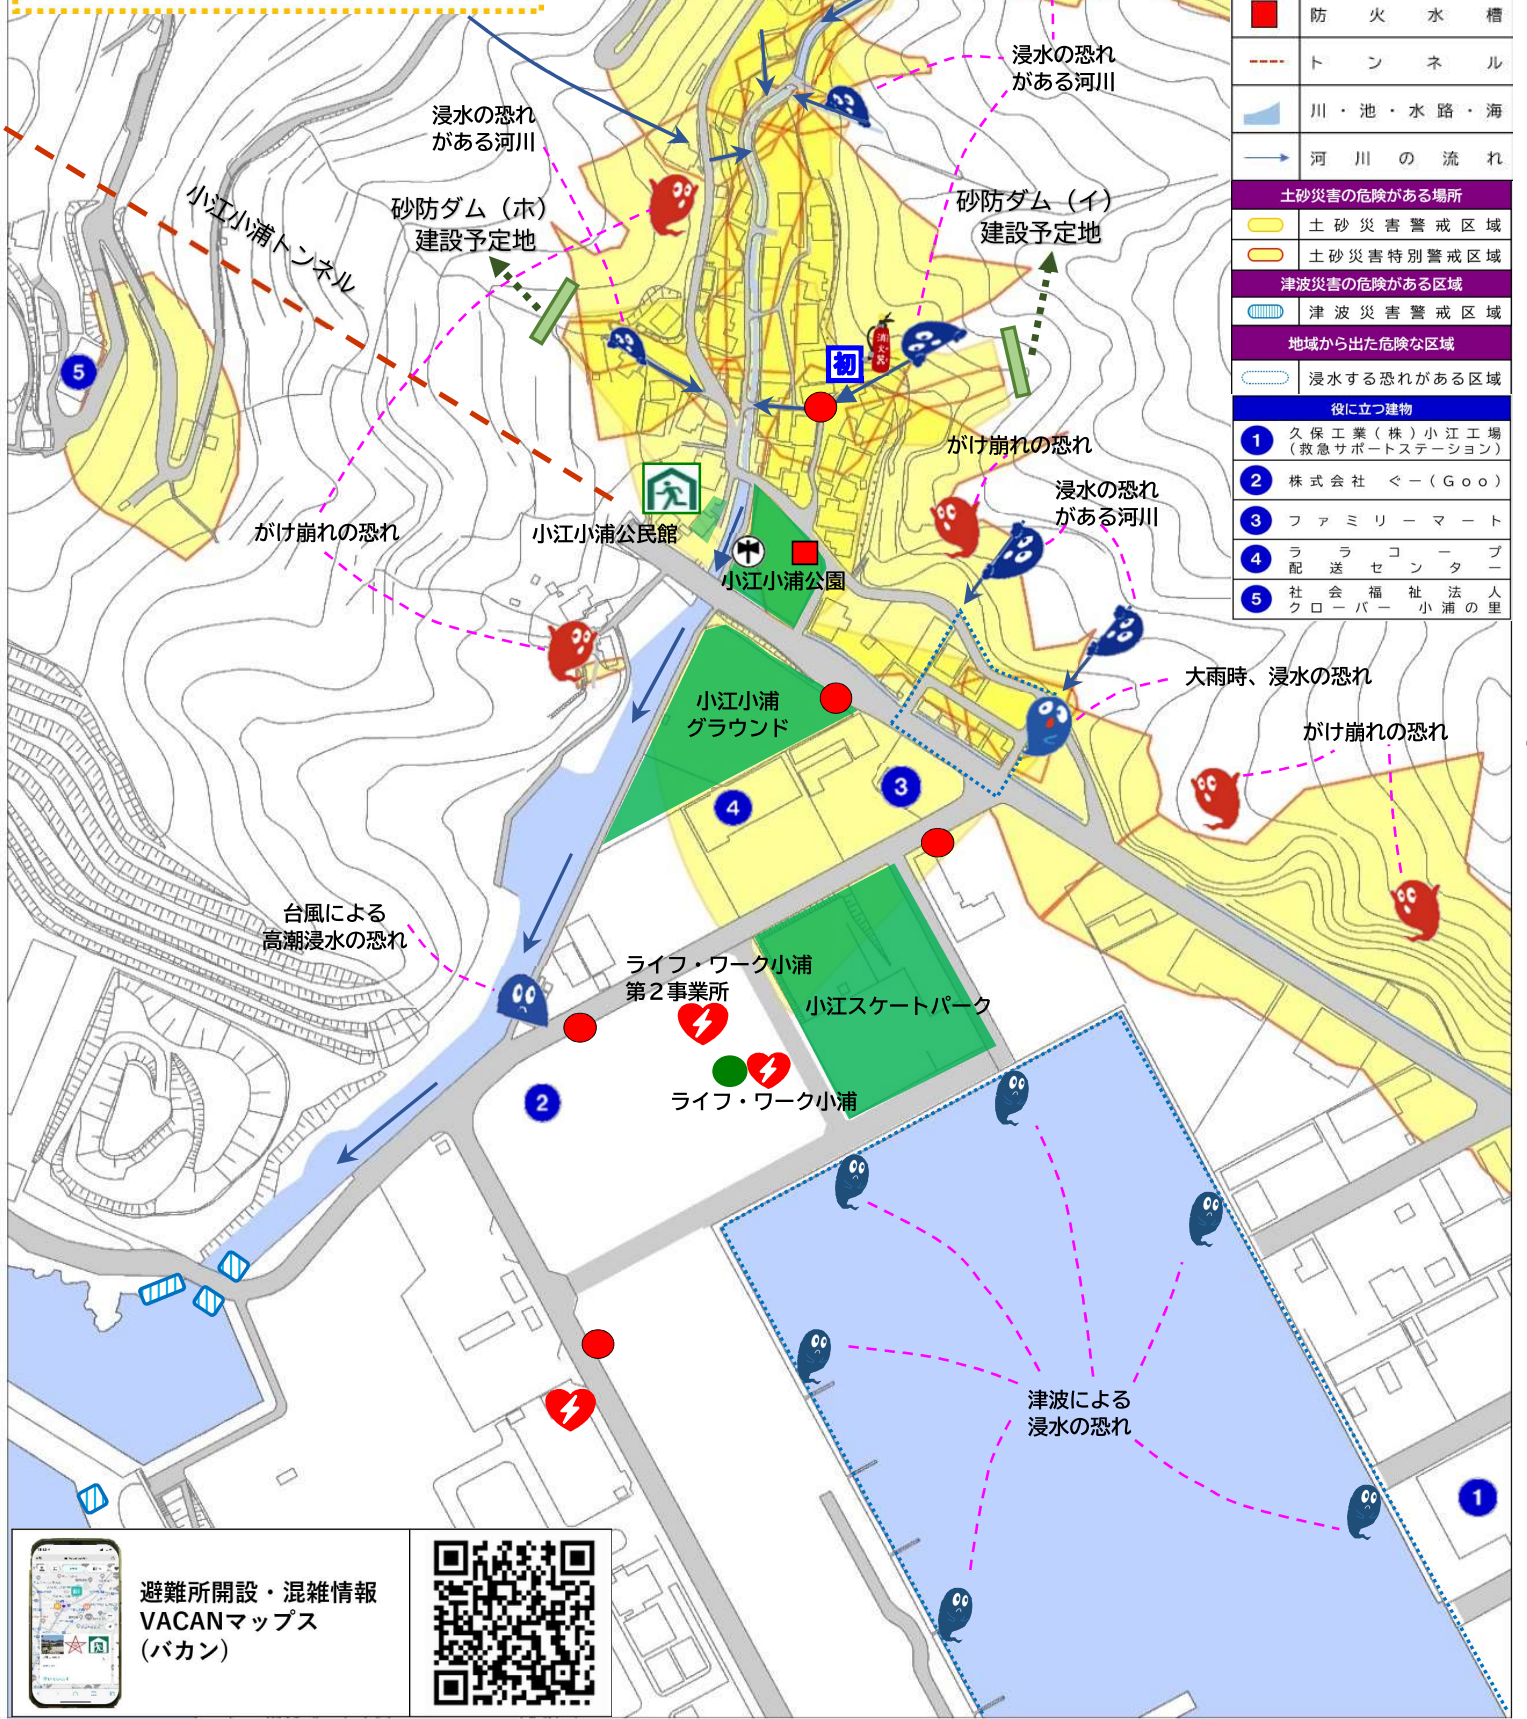

保存版

地域防災マップ

小江小浦

アプナカくんマークは要注意

アプナカくんマークは地域から情報提供された危険箇所です。

地域内の危険箇所、以前から被害が予測されているところ、過去の災害で被害が出たところなどの現状を把握しましょう。

【土砂関連】

【浸水関連】

アプナカくん

凡例	
	指定緊急避難場所
	指定避難所
	地域避難所
	公園等の一時避難場所
	防災行政無線
	AED設置場所
	初期消火用具
	消火栓
	防火水槽
	トンネル
	川・池・水路・海
	河川の流れ
土砂災害の危険がある場所	
	土砂災害警戒区域
	土砂災害特別警戒区域
津波災害の危険がある区域	
	津波災害警戒区域
地域から出た危険な区域	
	浸水する恐れがある区域
役に立つ建物	
	久保工業(株)小江工場(救急サポートステーション)
	株式会社 <- (Goo)
	ファミリーマート
	ララコンビニ配送センター
	社会福祉法人クローバー小浦の里

避難所開設・混雑情報
VACANマップス
(バカン)