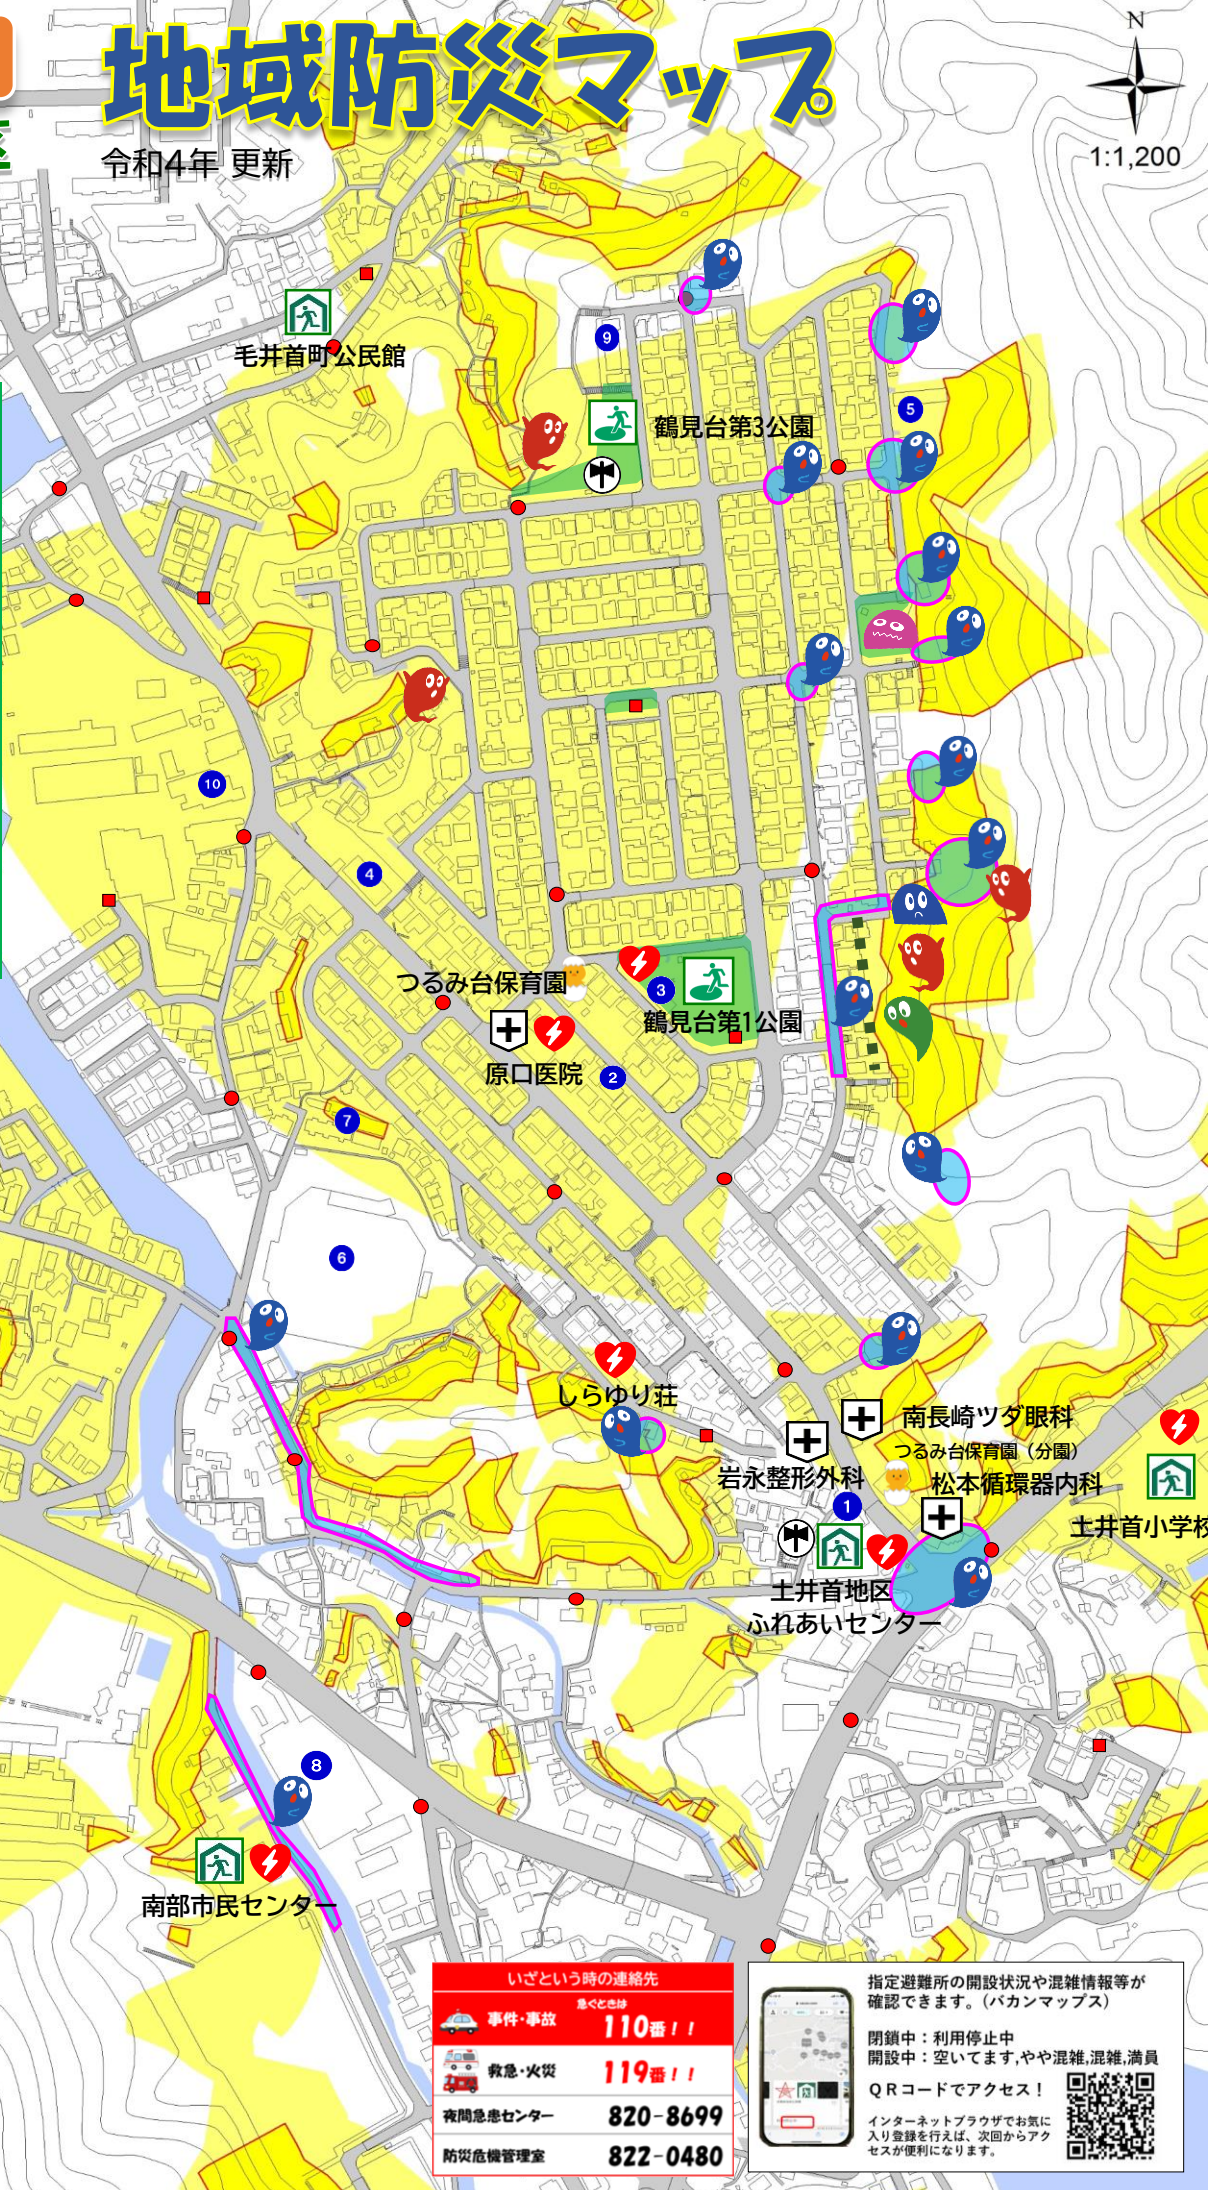

保存版

鶴見台地区

地域防災マップ

令和4年 更新

1:1,200

凡例	
	指定緊急避難場所
	指定避難所
	防災行政無線
	病院
	保育園
	A E D
	消火栓
	防火水槽
	川 / 池 / 水路 / 海

土砂災害の危険がある場所	
	土砂災害警戒区域
	土砂災害特別警戒区域

特に注意が必要な場所	
	崖崩れの恐れ
	浸水の恐れ
	石垣にひび割れがはいつて
	側溝がなく水の逃げ道がない
	鉄砲水の恐れ 泥水があふれる恐れ

役に立つ建物	
1	南消防署 土井首出張所
2	竹下コーポ
3	鶴見台公民館
4	平安社
5	県職員アパート
6	ジョイフルサン
7	県営住宅
8	マリンポウル
9	フォーレ鶴見台
10	セブンイレブン

いざという時の連絡先	
	事件・事故 110番!!
	救急・火災 119番!!
	夜間急患センター 820-8699
	防災危機管理室 822-0480

指定避難所の開設状況や混雑情報等が確認できます。(パカンマップス)

閉鎖中：利用停止中
開設中：空いています、やや混雑、混雑、満員

QRコードでアクセス!

インターネットブラウザでお気に入り登録を行えば、次回からアクセスが便利になります。