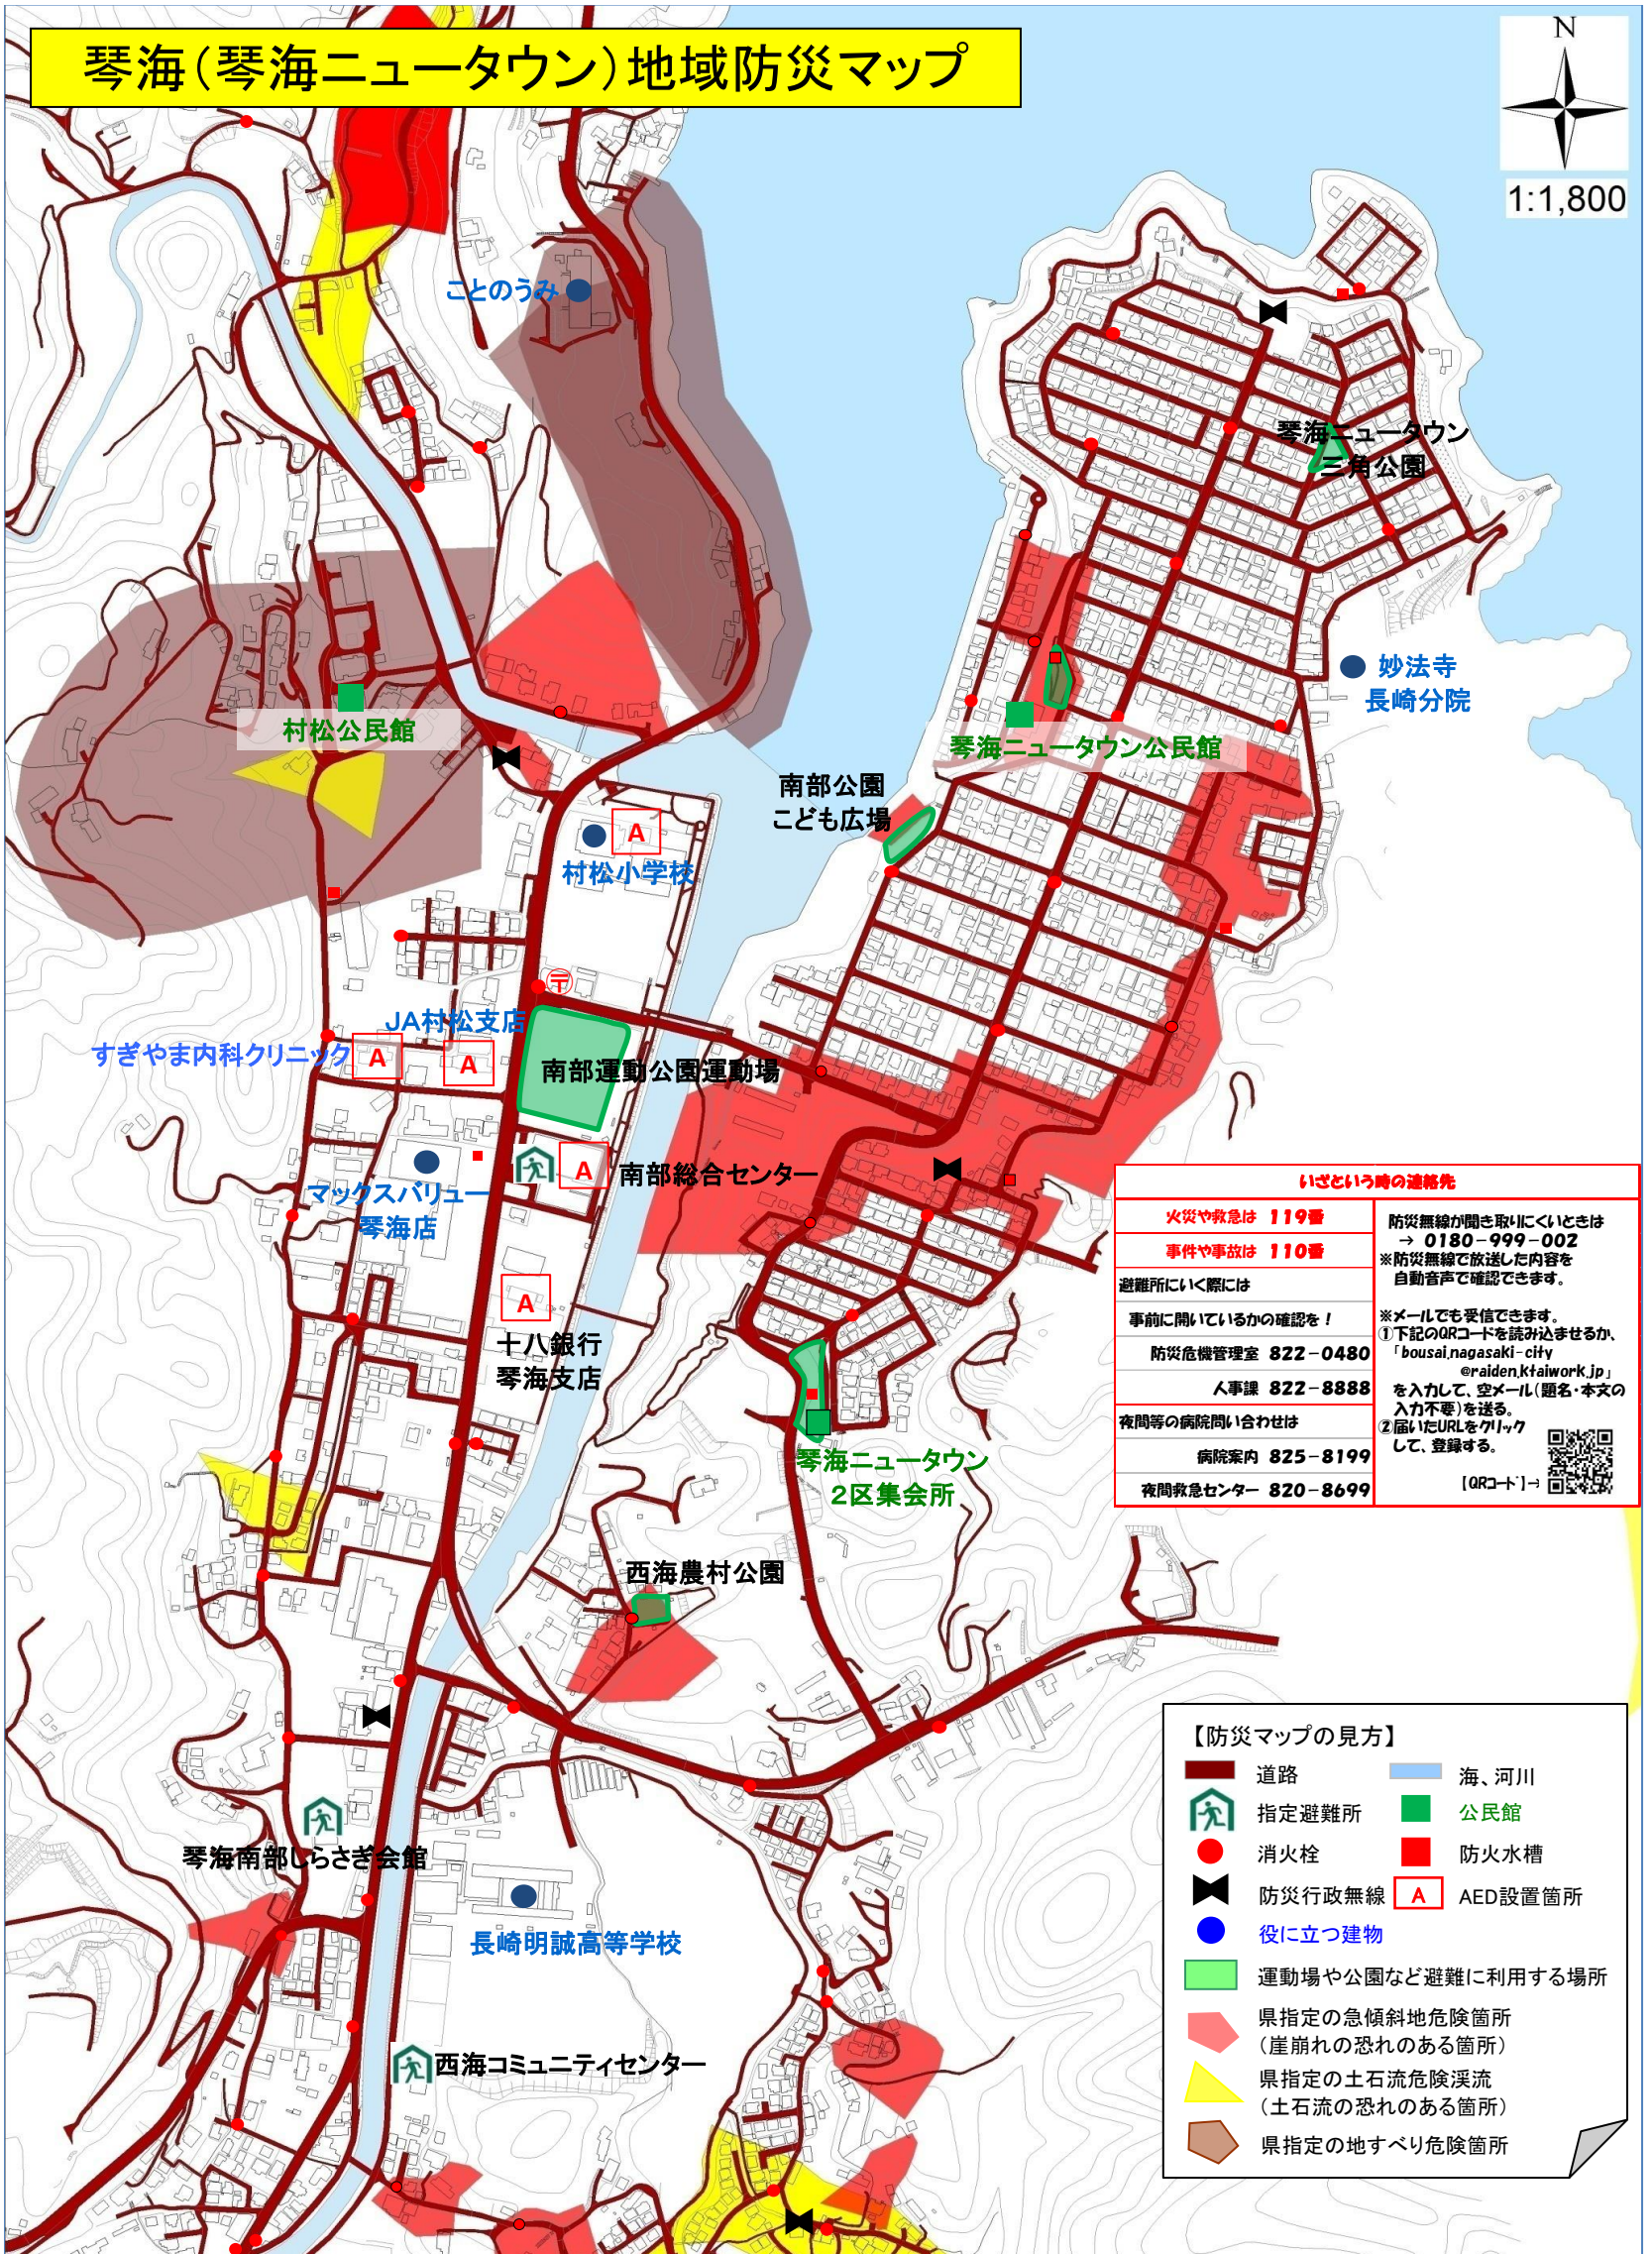

琴海(琴海ニュータウン)地域防災マップ

1:1,800

いざという時の連絡先

火災や救急は 119番	防災無線が聞き取りにくいときは → 0180-999-002 ※防災無線で放送した内容を 自動音声で確認できます。
事件や事故は 110番	※メールでも受信できます。 ①下記のQRコードを読み込ませるか、 「bousai.nagasaki-city @raidai.ktaiwork.jp」 を入力して、空メール(題名・本文の 入力不要)を送る。 ②届いたURLをクリック して、登録する。
避難所に行く際には 事前にかけているかの確認を！	
防災危機管理室 822-0480	
人事課 822-8888	
夜間等の病院問い合わせは 病院案内 825-8199	
夜間救急センター 820-8699	

[QRコード]→

【防災マップの見方】

- 道路
- 海、河川
- 指定避難所
- 公民館
- 消火栓
- 防火水槽
- 防災行政無線
- A AED設置箇所
- 役に立つ建物
- 運動場や公園など避難に利用する場所
- 県指定の急傾斜地危険箇所
(崖崩れの恐れのある箇所)
- 県指定の土石流危険渓流
(土石流の恐れのある箇所)
- 県指定の地すべり危険箇所