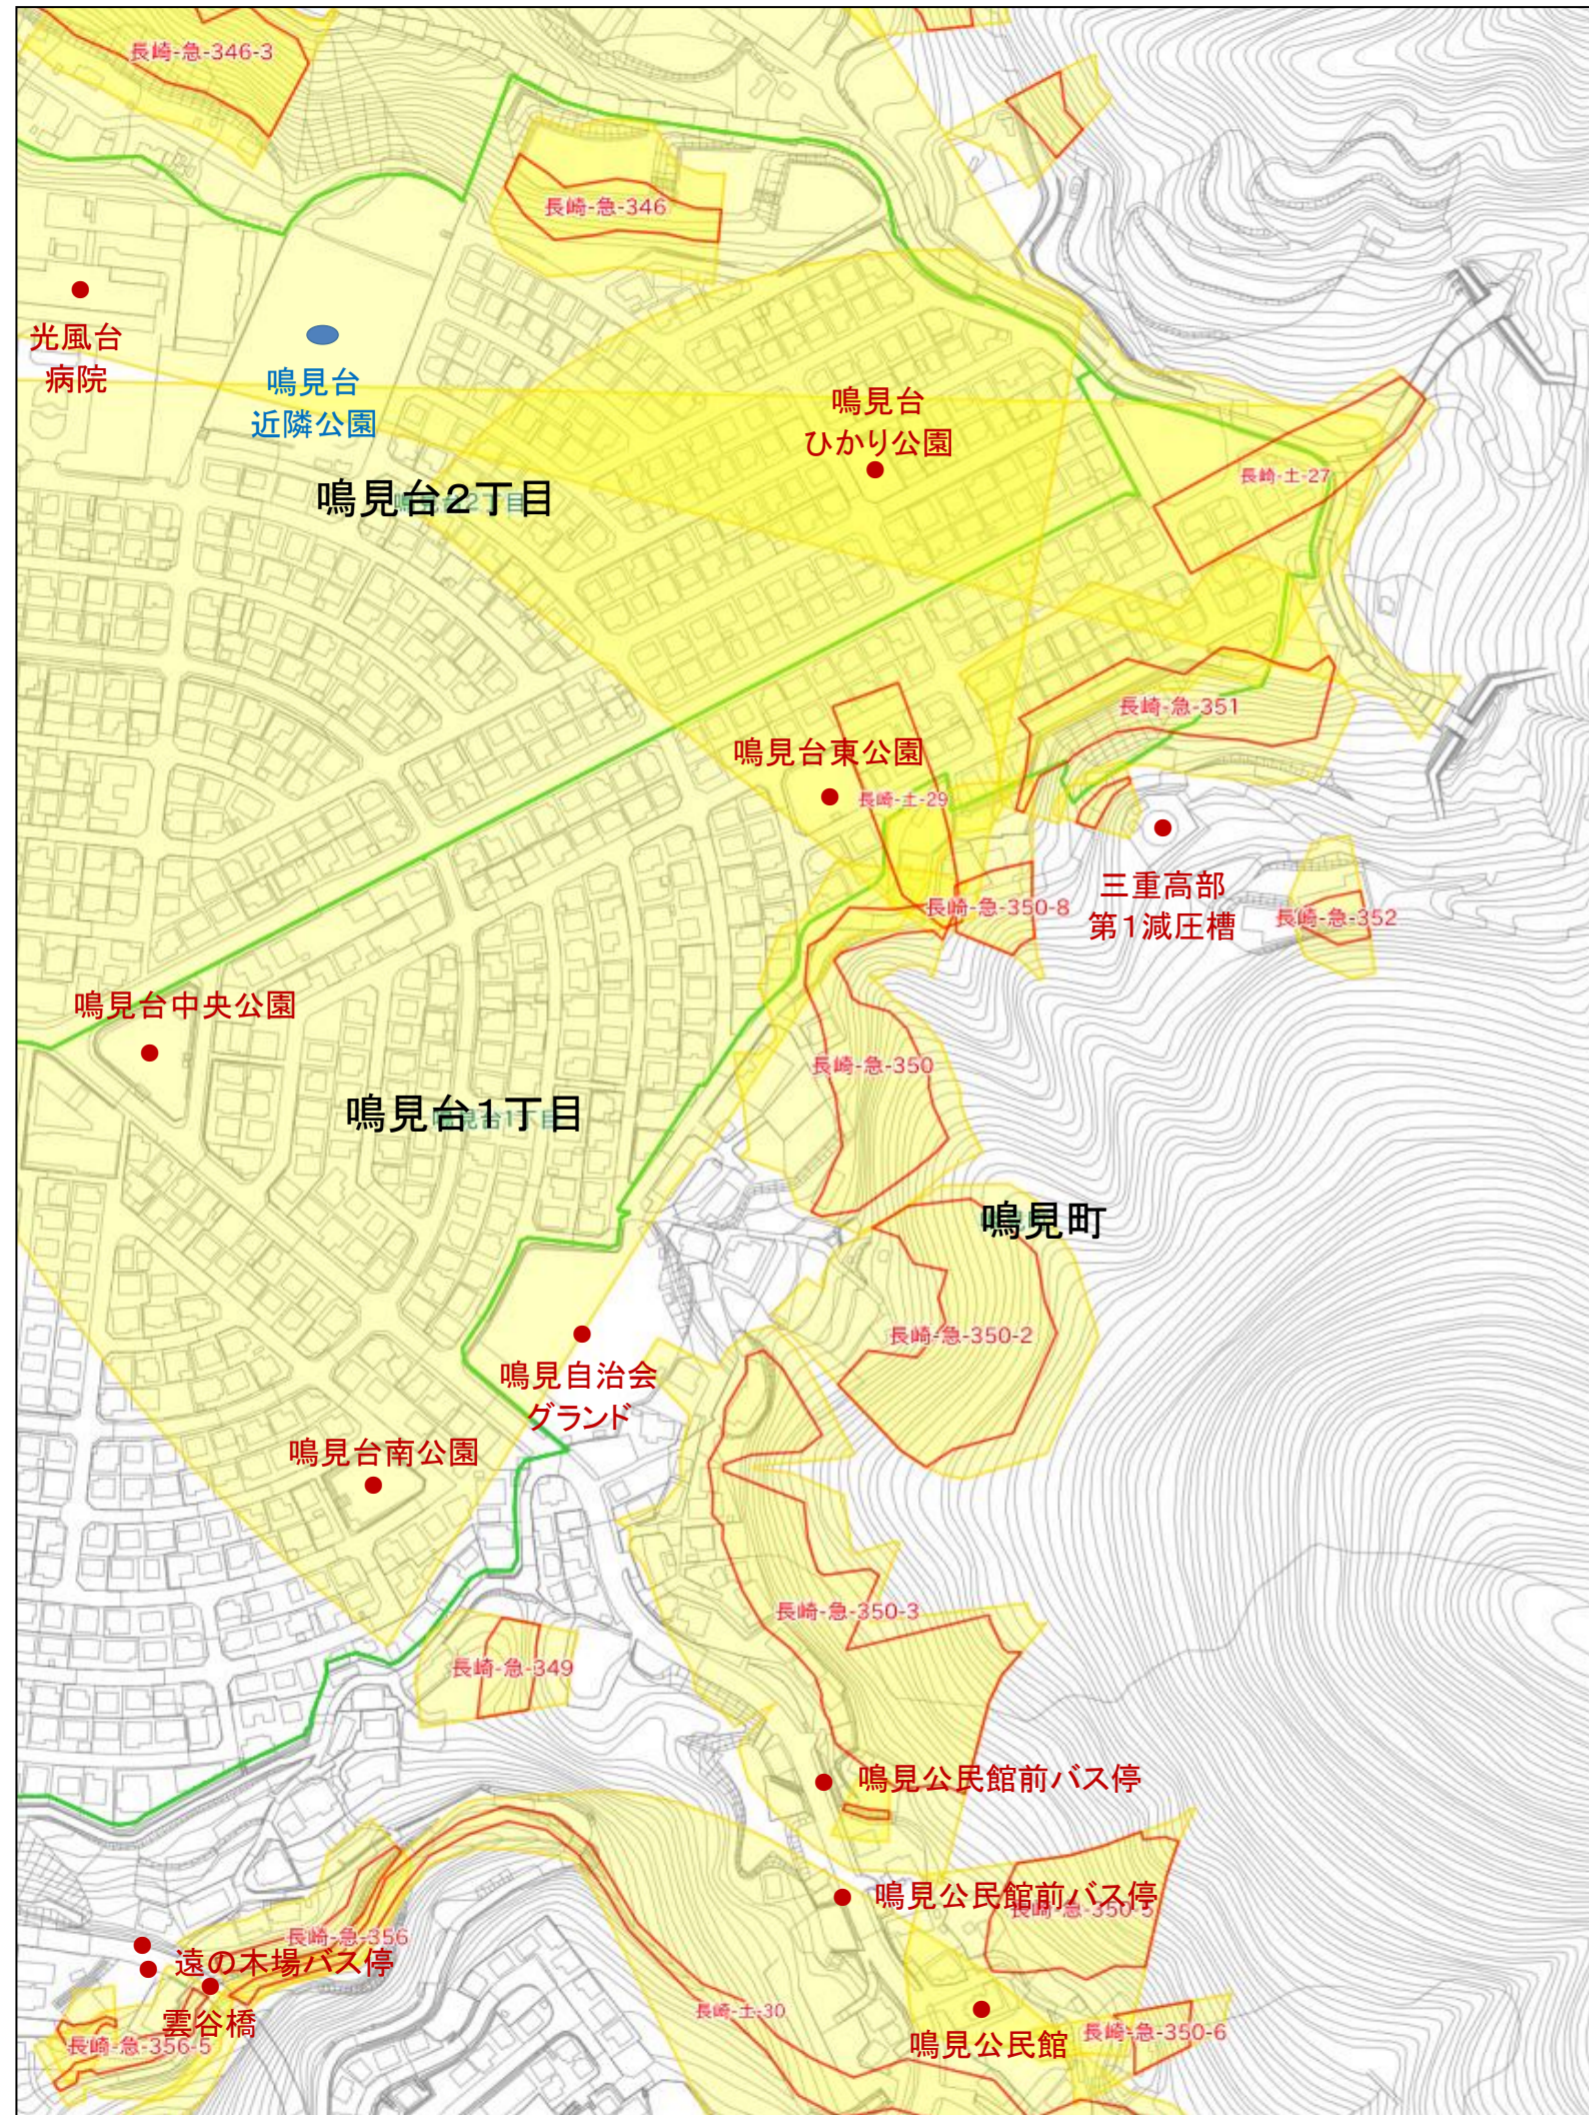

土砂災害ハザードマップ

項目	記号
土砂災害警戒区域	
土砂災害特別警戒区域	
避難所	
避難場所	
町丁目界	

◆問い合わせ先

- 長崎県土木部砂防課 電話 820-4788
- 長崎振興局砂防課 電話 844-2181
- ホームページ 長崎県河川砂防情報システム <http://www.kasen-sabo.pref.nagasaki.jp/>
- 長崎市防災危機管理室 電話 822-0480
- 消防局 電話 822-0119
- 災害に備える総合ページ(旧「防災ガイドながさき」)
※市ホームページのトップページで「災害に備える」で検索
防災無線が聞き取れない時は 電話 0180-999-002
- 長崎市役所(代表) 電話 822-8888
- ホームページ <http://www.city.nagasaki.lg.jp/>
- 土木部土木防災課 電話 824-1424
- または、お近くの総合事務所へお問い合わせ下さい。
- 中央総合事務所地域整備1課 電話 829-1164
- 中央総合事務所地域整備2課 電話 829-1184
- 東総合事務所地域整備課 電話 894-1248
- 南総合事務所地域整備課 電話 892-1114
- 北総合事務所地域整備課 電話 814-3410

◆土砂災害に備えて

- ①土砂災害警戒区域や避難場所を確認しておきましょう!
- ②雨が強くなったら、積極的に雨量情報、予報、警報等の情報を入手しましょう!
- ③避難勧告などの連絡があったら、直ちに避難しましょう!

◆関係者、避難連絡表

自治会長		電話
地区長		電話
防災担当		電話
近所の連絡先		電話
避難所		

- 黄色で塗りつぶした範囲(土砂災害警戒区域)は、「土砂災害が発生した場合、住民の生命又は身体に危害が生じる恐れのある区域」です。
- 赤色で囲まれた範囲(土砂災害特別警戒区域)は、「土砂災害が発生した場合、建築物に損傷が生じ、住民の生命又は身体に著しい危害が生じる恐れのある区域」です。
- 土砂災害警戒区域等にお住まいの方は、大雨の時は警戒避難が必要となりますので、注意してください。
- 土砂災害警戒区域以外の箇所でも土砂災害の発生する可能性がありますので、自分の住んでいる家の周囲の斜面や溪流、避難場所などをよく確認しましょう。

土砂災害ハザードマップ

項目	記号
土砂災害警戒区域	
土砂災害特別警戒区域	
避難場所	
町丁目界	

◆問い合わせ先

- 長崎県土木部砂防課 電話 820-4788
- 長崎振興局砂防課 電話 844-2181
- ホームページ 長崎県河川砂防情報システム <http://www.kasen-sabo.pref.nagasaki.jp/>
- 長崎市防災危機管理室 電話 822-0480
- 消防局 電話 822-0119
- 災害に備える総合ページ(旧「防災ガイドながさき」)
※市ホームページのトップページで「災害に備える」で検索
防災無線が聞き取れない時は 電話 0180-999-002
- 長崎市役所(代表) 電話 822-8888
- ホームページ <http://www.city.nagasaki.lg.jp/>
- 土木部土木防災課 電話 824-1424
- または、お近くの総合事務所へお問い合わせ下さい。
- 中央総合事務所地域整備1課 電話 829-1164
- 中央総合事務所地域整備2課 電話 829-1184
- 東総合事務所地域整備課 電話 894-1248
- 南総合事務所地域整備課 電話 892-1114
- 北総合事務所地域整備課 電話 814-3410