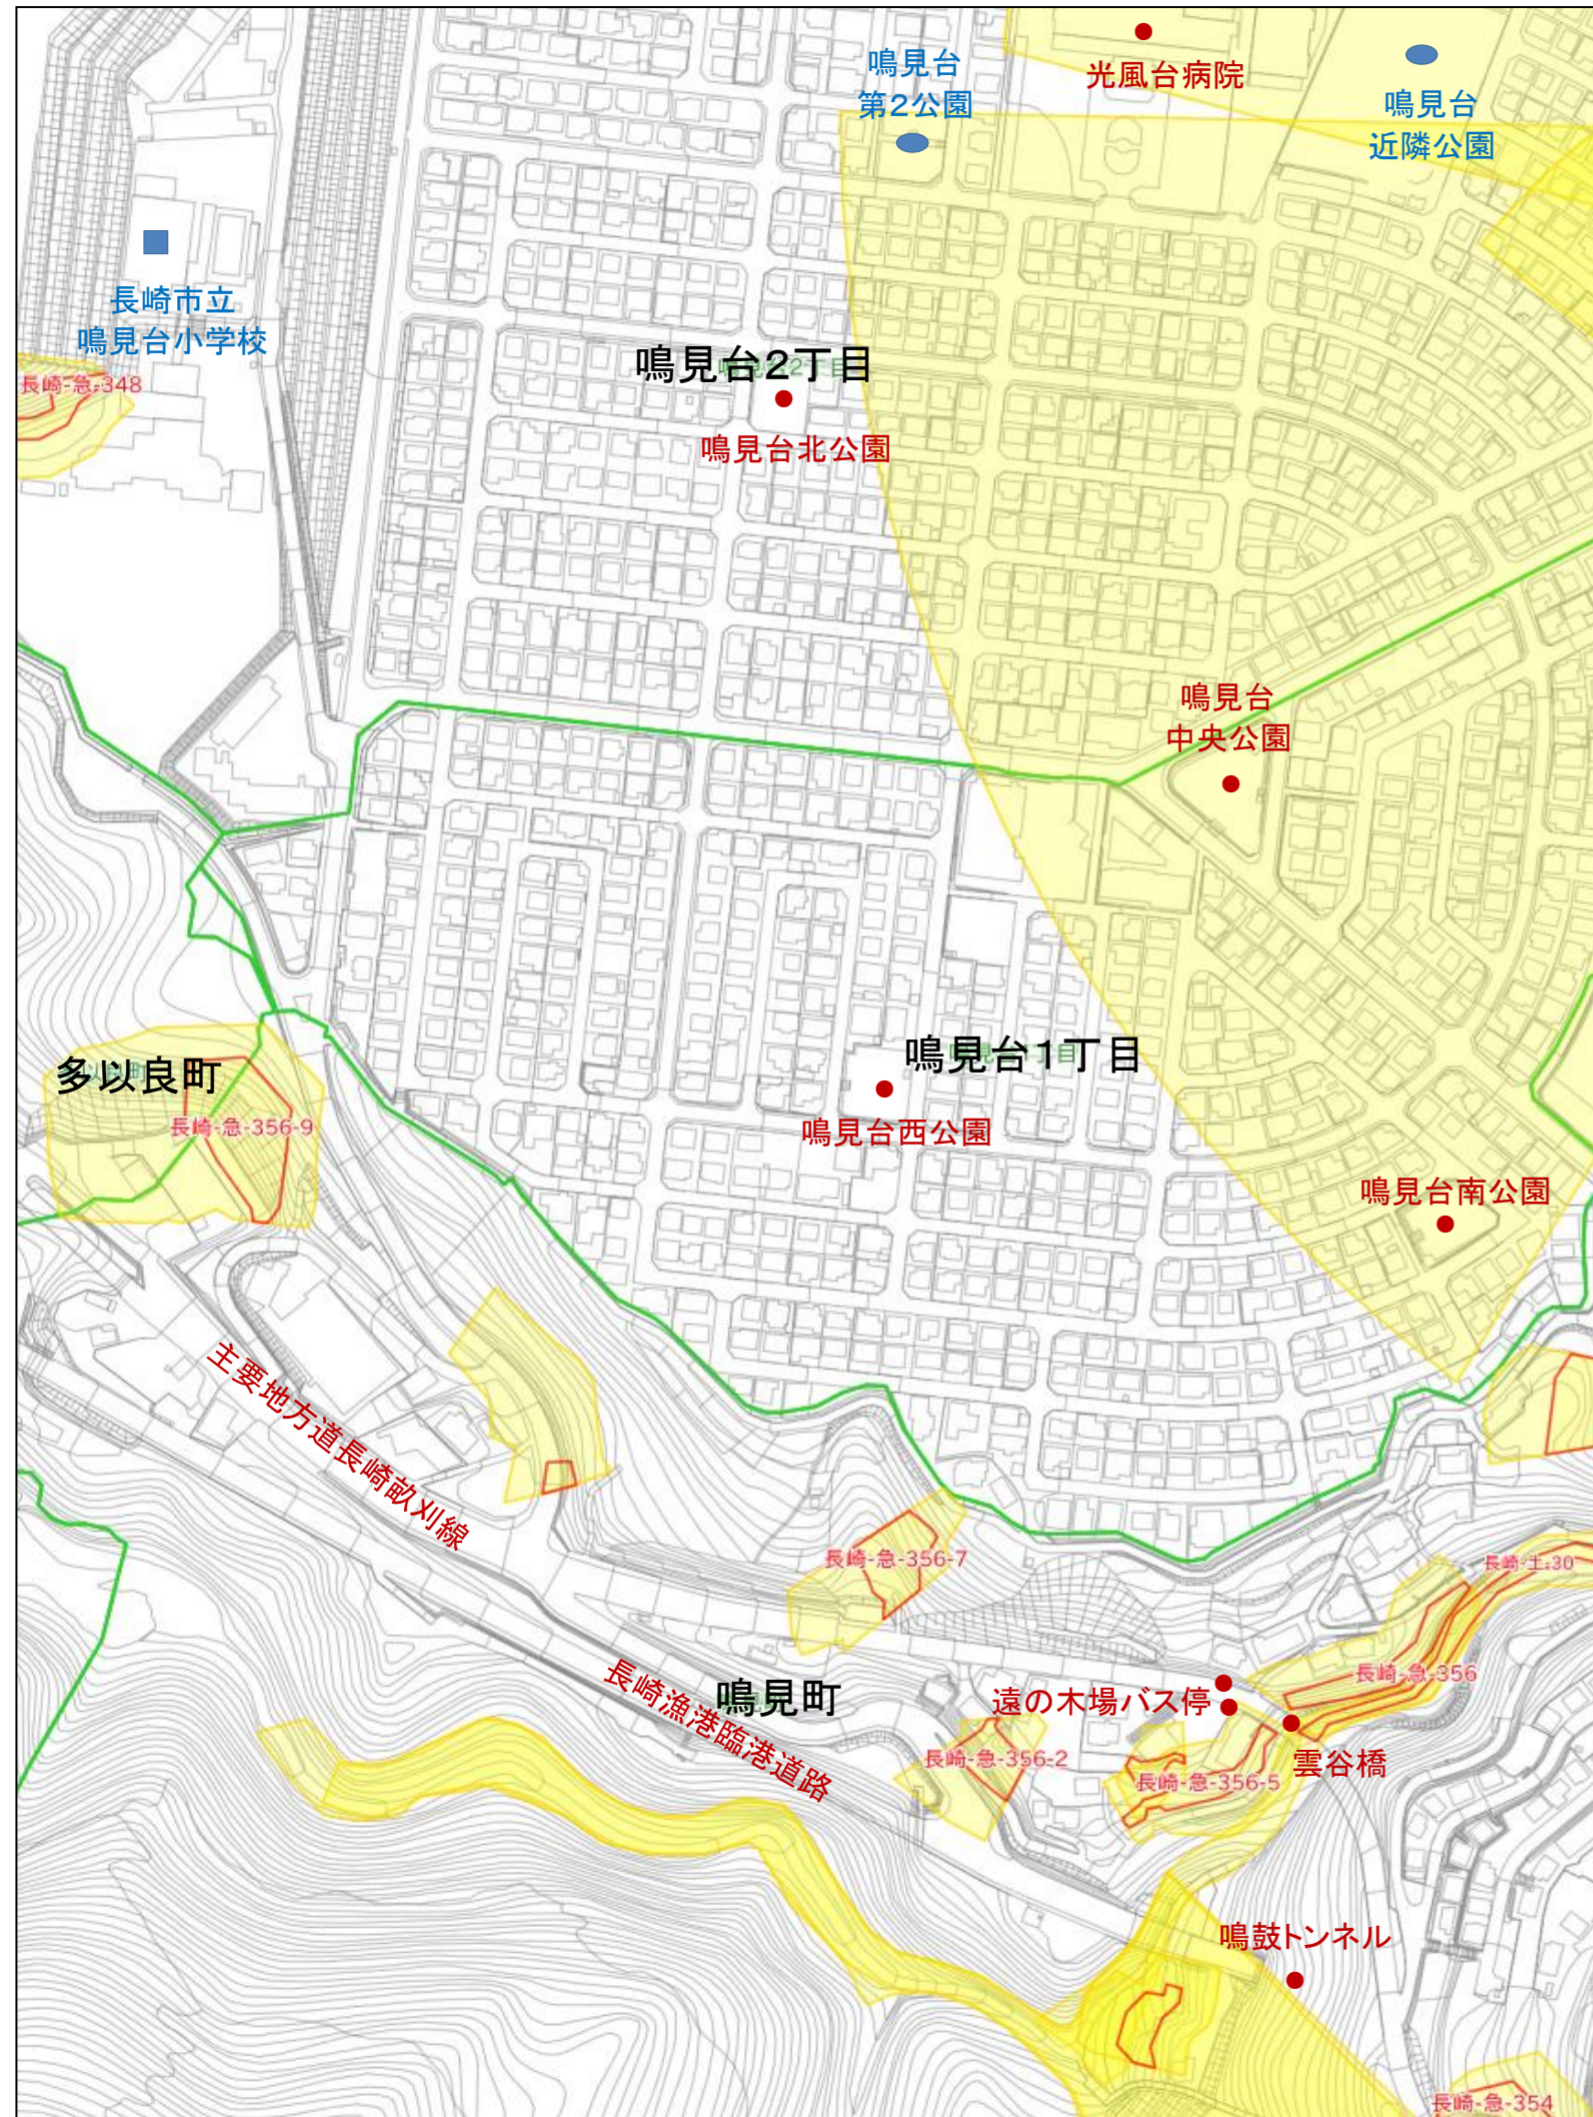

土砂災害ハザードマップ

項目	記号
土砂災害警戒区域	
土砂災害特別警戒区域	
避難所	
避難場所	
町丁目界	

◆問い合わせ先

- 長崎県土木部砂防課 電話 820-4788
- 長崎振興局砂防課 電話 844-2181
- ホームページ 長崎県河川砂防情報システム <http://www.kasen-sabo.pref.nagasaki.jp/>
- 長崎市防災危機管理室 電話 822-0480
- 消防局 電話 822-0119
- 災害に備える総合ページ(旧「防災ガイドながさき」)
※市ホームページのトップページで「災害に備える」で検索
防災無線が聞き取れない時は 電話 0180-999-002
- 長崎市役所(代表) 電話 822-8888
- ホームページ <http://www.city.nagasaki.lg.jp/>
- 土木部土木防災課 電話 824-1424
- または、お近くの総合事務所へお問い合わせ下さい。
- 中央総合事務所地域整備1課 電話 829-1164
- 中央総合事務所地域整備2課 電話 829-1184
- 東総合事務所地域整備課 電話 894-1248
- 南総合事務所地域整備課 電話 892-1114
- 北総合事務所地域整備課 電話 814-3410

◆土砂災害に備えて

- ①土砂災害警戒区域や避難場所を確認しておきましょう!
- ②雨が強くなったら、積極的に雨量情報、予報、警報等の情報を入手しましょう!
- ③避難勧告などの連絡があったら、直ちに避難しましょう!

◆関係者、避難連絡表

自治会長		電話
地区長		電話
防災担当		電話
近所の連絡先		電話
避難所		

- 黄色で塗りつぶした範囲(土砂災害警戒区域)は、「土砂災害が発生した場合、住民の生命又は身体に危害が生じる恐れのある区域」です。
- 赤色で囲まれた範囲(土砂災害特別警戒区域)は、「土砂災害が発生した場合、建築物に損傷が生じ、住民の生命又は身体に著しい危害が生じる恐れのある区域」です。
- 土砂災害警戒区域等にお住まいの方は、大雨の時は警戒避難が必要となりますので、注意してください。
- 土砂災害警戒区域以外の箇所でも土砂災害の発生する可能性がありますので、自分の住んでいる家の周囲の斜面や溪流、避難場所などをよく確認しましょう。

土砂災害ハザードマップ

項目	記号
土砂災害警戒区域	
土砂災害特別警戒区域	
避難場所	
町丁目界	

◆問い合わせ先

- 長崎県土木部砂防課 電話 820-4788
- 長崎振興局砂防課 電話 844-2181
- ホームページ 長崎県河川砂防情報システム <http://www.kasen-sabo.pref.nagasaki.jp/>
- 長崎市防災危機管理室 電話 822-0480
- 消防局 電話 822-0119
- 災害に備える総合ページ(旧「防災ガイドながさき」)
※市ホームページのトップページで「災害に備える」で検索
防災無線が聞き取れない時は 電話 0180-999-002
- 長崎市役所(代表) 電話 822-8888
- ホームページ <http://www.city.nagasaki.lg.jp/>
- 土木部土木防災課 電話 824-1424
- または、お近くの総合事務所へお問い合わせ下さい。
- 中央総合事務所地域整備1課 電話 829-1164
- 中央総合事務所地域整備2課 電話 829-1184
- 東総合事務所地域整備課 電話 894-1248
- 南総合事務所地域整備課 電話 892-1114
- 北総合事務所地域整備課 電話 814-3410