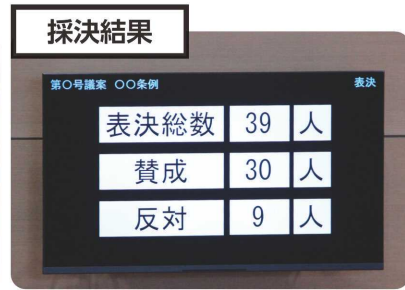

# 新庁舎議会フロアのご案内

令和5年1月から市議会も新庁舎へと移転しました。  
新庁舎の議会フロアは、5階と6階です。  
今回は、新しい議場等についてご紹介します。

## 【傍聴席】

傍聴席は、旧議場よりも1席当たりの幅が広くゆったり座れるようになりました。  
また、バリアフリー化され、車椅子利用者用の傍聴スペースも設けています。  
そのほか、親子連れで傍聴できる特別傍聴席や難聴者への対応として、招集日や委員長報告の本会議の際に行う手話通訳を映し出すモニターも設置します。

特別傍聴席

傍聴席

採決結果

第〇号議案 〇〇条例		表決
表決総数	39	人
賛成	30	人
反対	9	人

## 【議場】

議席は旧議場と同様に馬蹄形に並んでおり、議員が各議席に設置されたボタンで賛否を表明する電子採決システムを新たに導入しました。  
採決結果は議場内のモニター等に投影され、賛否の状況が表示されます。

長崎市議会事務局キャラクター  
「パティさん」

新しい議場での傍聴にぜひお越しください。