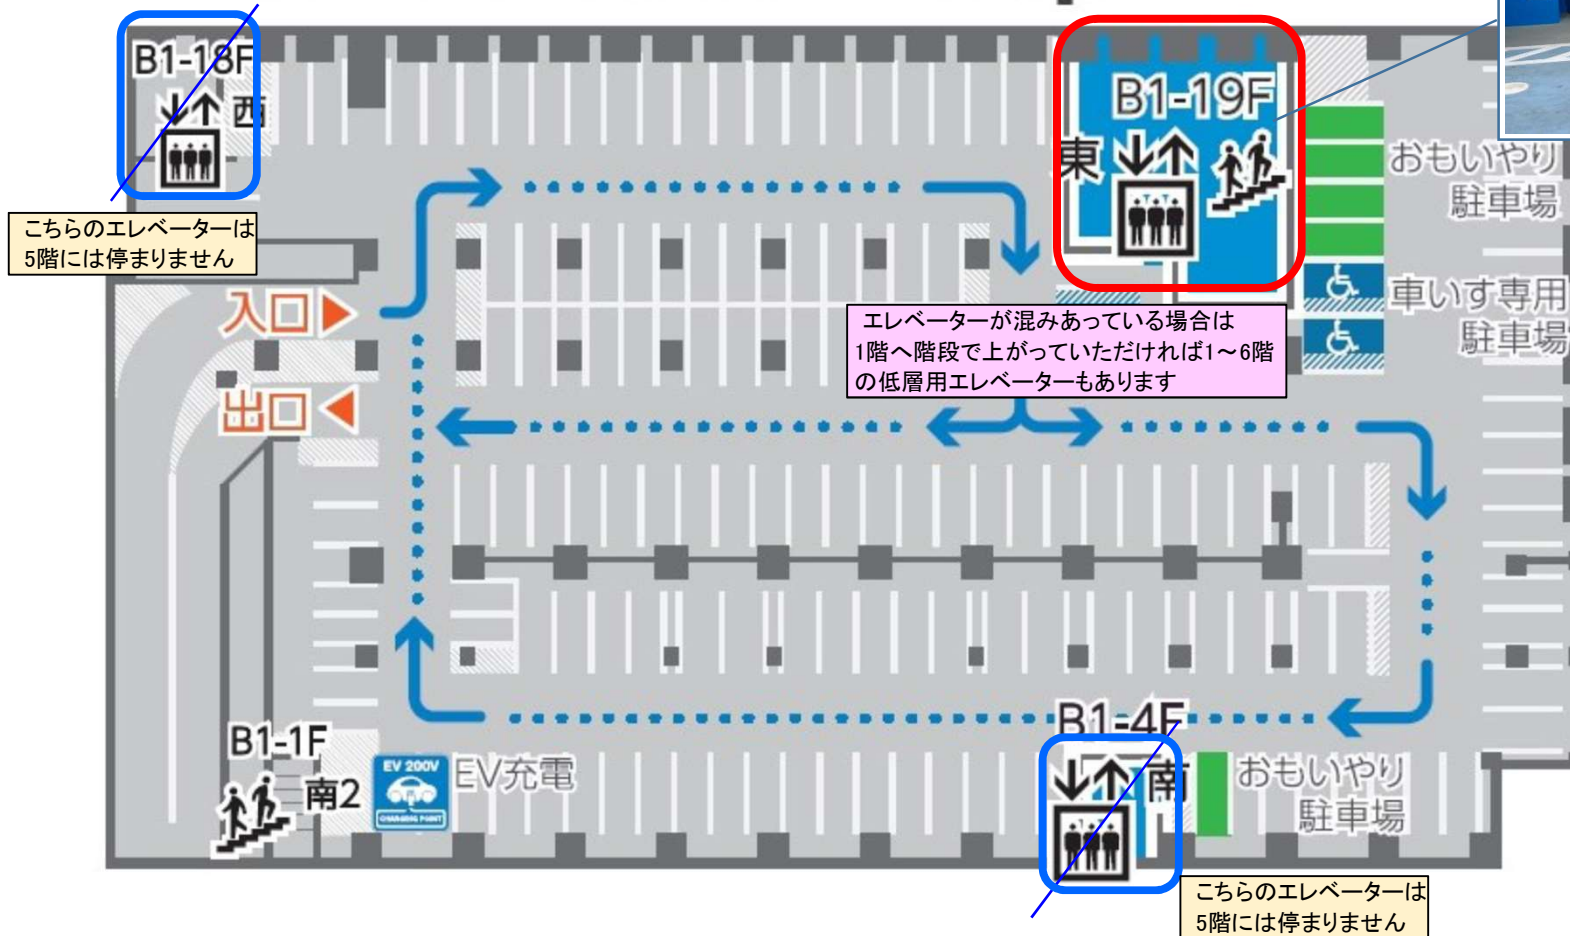

B1 Floor Map

こちらのエレベーターは5階には停まりません

エレベーターが混みあっている場合は1階へ階段で上がっていただければ1～6階の低層用エレベーターもあります

こちらのエレベーターは5階には停まりません

1 Floor Map

東側エレベーター（低層用）

※5階へお上がりください。

こちらのエレベーターは5階には停まりません

正面玄関（東側）
※長崎市役所バス停側

5 Floor Map