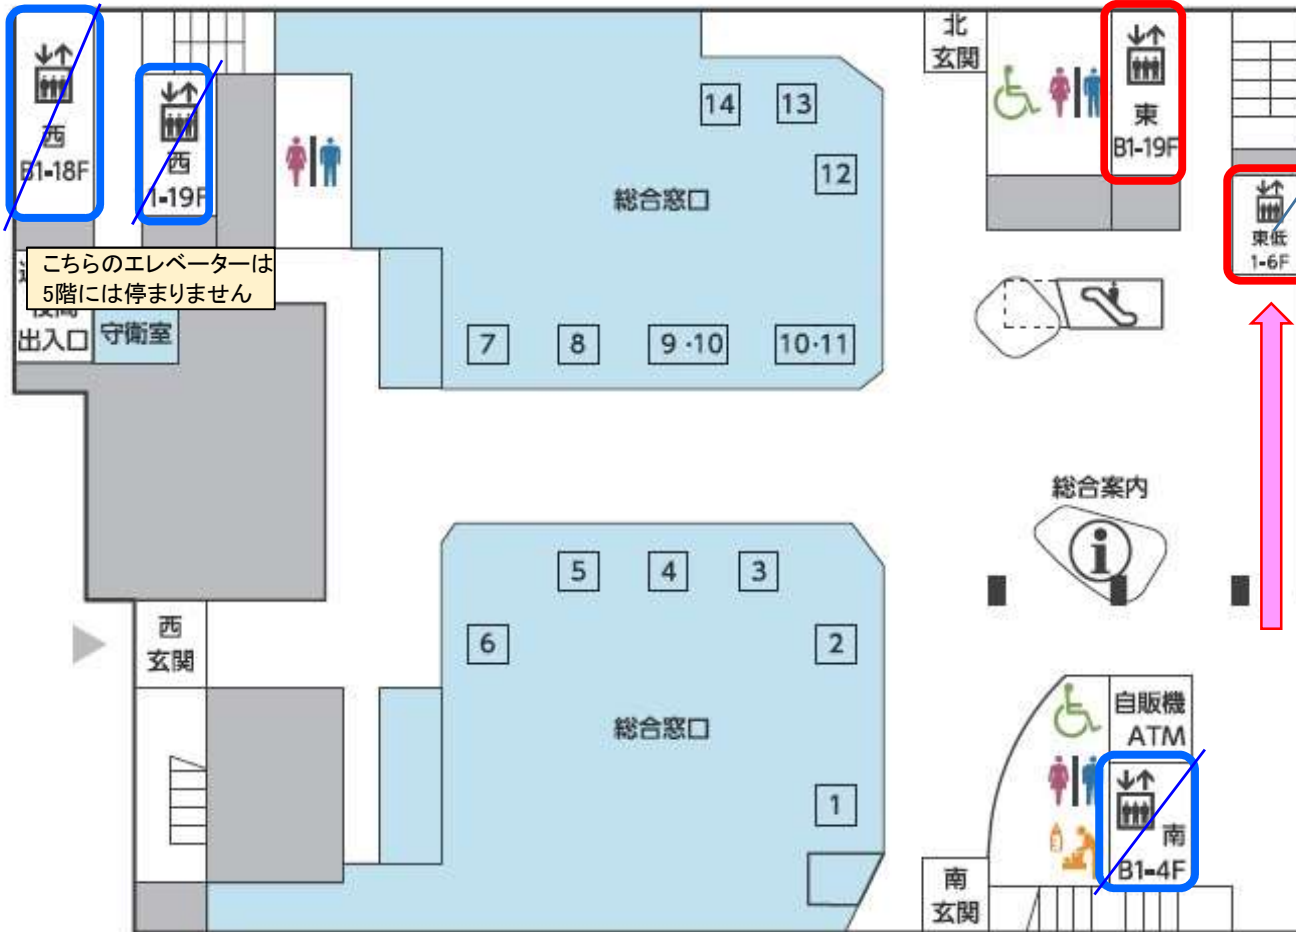

B1 Floor Map

こちらのエレベーターは5階には停まりません

エレベーターが混みあっている場合は1階へ階段で上がっていただければ1～6階の低層用エレベーターもあります

こちらのエレベーターは5階には停まりません

1 Floor Map

東側エレベーター（低層用）

※5階へお上がりください。

こちらのエレベーターは5階には停まりません

正面玄関（東側）
※長崎市役所バス停側

5 Floor Map