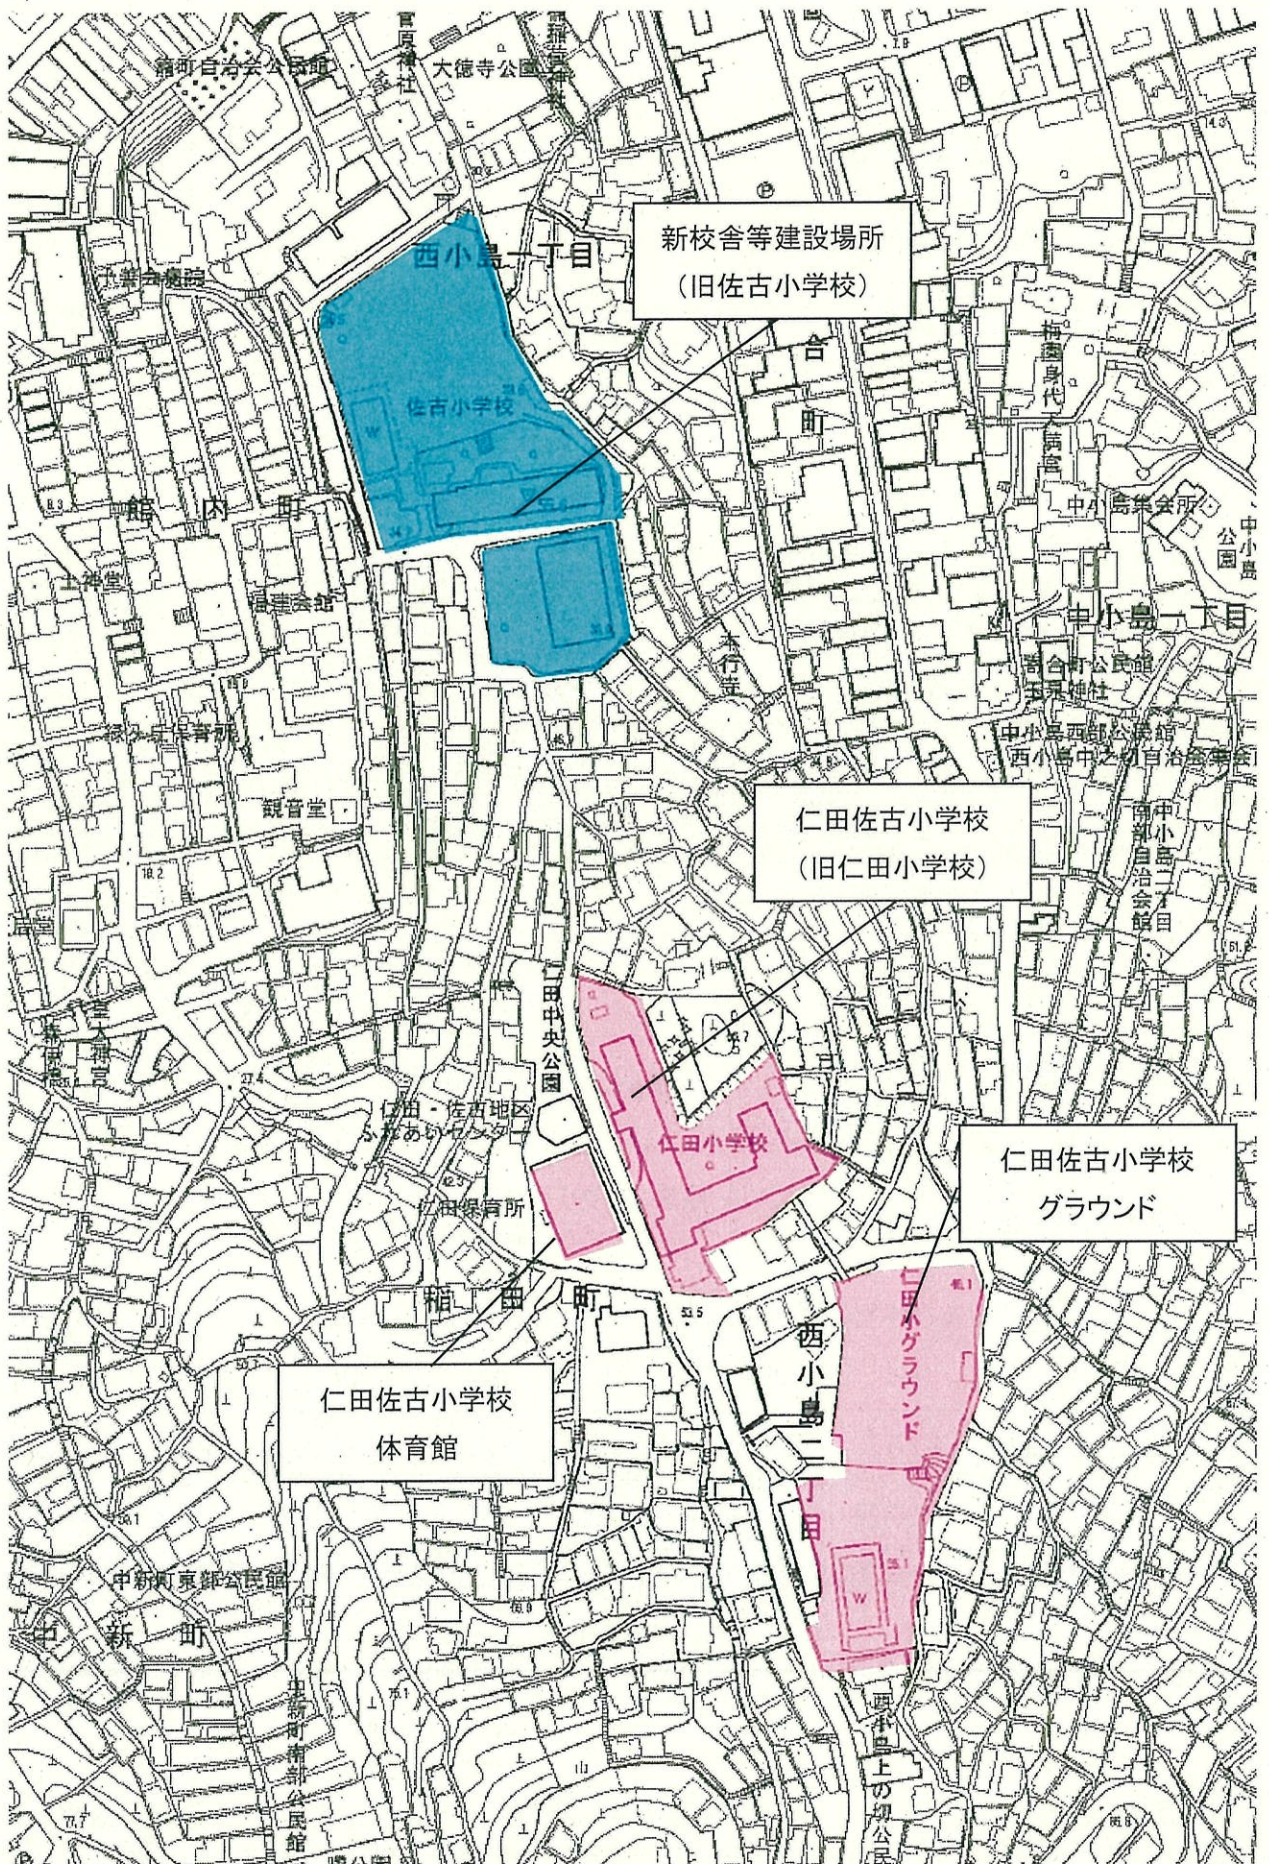

(4) 仁田佐古小学校位置図