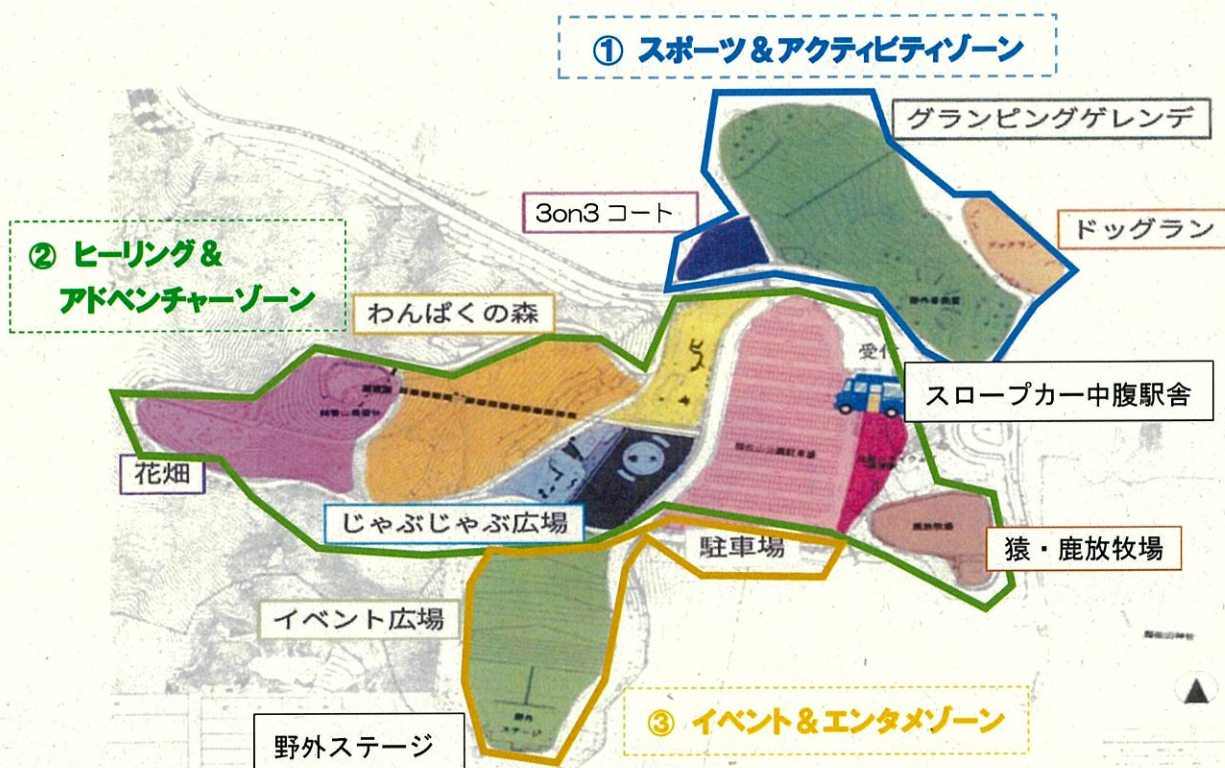

## (2) 中腹エリアの整備経過

稲佐山公園については、幅広い世代が四季折々の季節を感じられ、安全で快適なうらおいのある市民の憩いの場、多目的な利用ができる場、長崎の顔として国際社会に開かれた多様な機能を有する場としての観点をもとに整備を行い、中腹エリアについては、これまでに以下のとおり整備を行っている。

### ア 整備経過

年度	整備内容
昭和 35 年	鹿放牧場
昭和 53、54 年	草スキー場、猿放牧場
平成 2 年	野外ステージ、鹿放牧場の再整備
平成 5 年	遊具広場、噴水、鉢巻山展望台
平成 16 年	ドッグラン
令和元年	スロープカー駅舎
令和 2 年	遊具広場にユニバーサル遊具を設置予定

### イ 中腹配置図

(3) 指定管理者からの提案内容

ア 提案内容

指定管理者から稲佐山公園の魅力向上のため、中腹エリアを以下のとおりゾーニングする提案がなされている。

ゾーニング	現況
① スポーツ&アクティビティゾーン	・ドッグラン ・草スキー場、小ステージ
② ヒーリング&アドベンチャーゾーン	・猿・鹿放牧場 ・駐車場 ・遊具広場、噴水広場 ・鉢巻山
③ イベント&エンタメゾーン	・野外ステージ、駐車場の一部

イ ゾーニング・コンテンツ案位置図

ウ コンテンツ案イメージ図

① スポーツ&アクティビティゾーン		② ヒーリング&アドベンチャーゾーン	
ドッグラン		じゃぶじゃぶ広場	
グランピングゲレンデ		わんぱくの森	
3 on 3コート		花畑	
③ イベント&エンタメゾーン			
ドライブインシアター			

※参考:アンケート結果 令和2年9月22日(火・祝) 長崎市が中腹遊具広場で実施

全 体 数:151 件