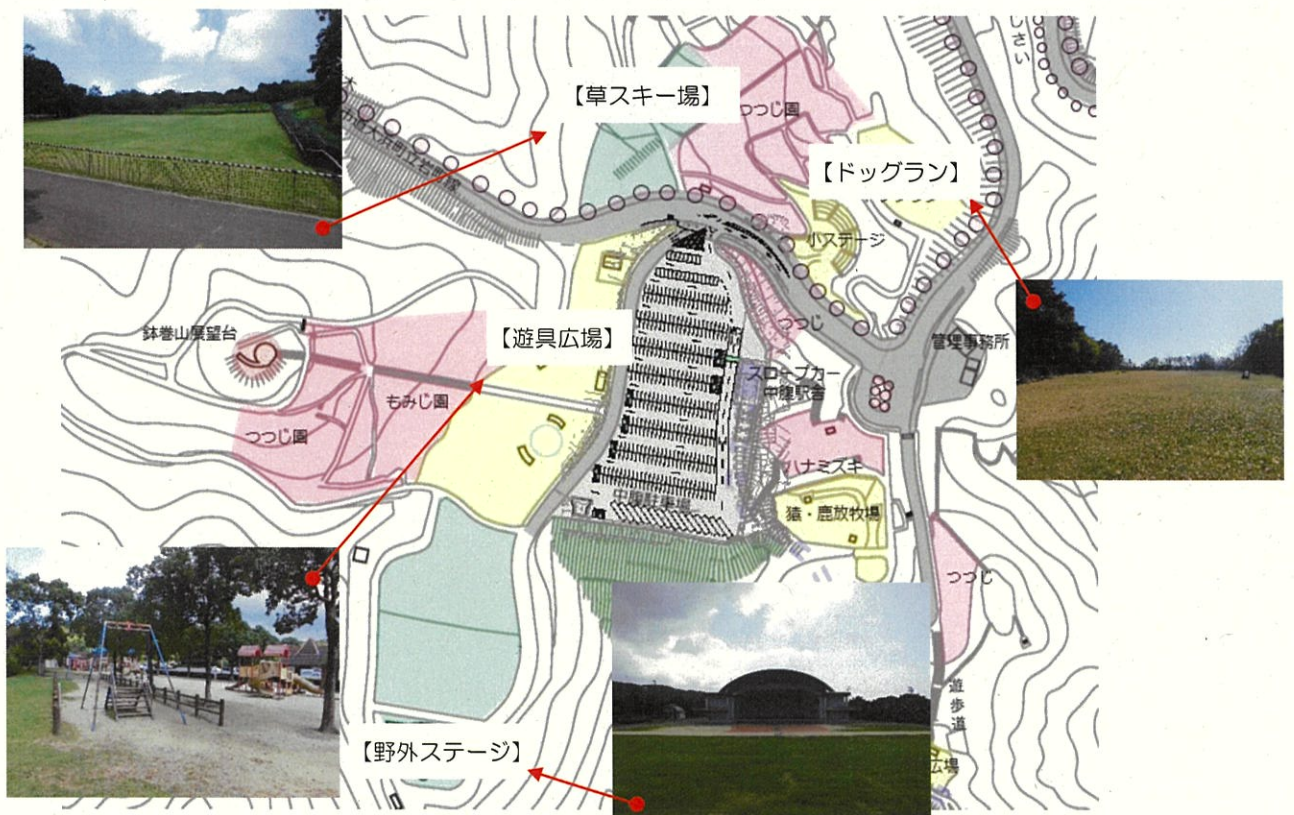

## (1) 中腹エリアの再整備について

稲佐山公園の指定管理者から、魅力向上事業の一つとして中腹エリアの整備の提案があり、長崎市としても具体的な内容について協議を行っている。

## (2) 中腹エリアの整備経過

稲佐山公園については、幅広い世代が四季折々の季節を感じられ、安全で快適なうらおいのある市民の憩いの場、多目的な利用ができる場、長崎の顔として国際社会に開かれた多様な機能を有する場としての観点をもとに整備を行い、中腹エリアについては、これまでに以下のとおり整備を行っている。

### ア 整備経過

年度	整備内容
昭和 35 年	鹿放牧場
昭和 53、54 年	草スキー場、猿放牧場
平成 2 年	野外ステージ、鹿放牧場の再整備
平成 5 年	遊具広場、噴水、鉢巻山展望台
平成 16 年	ドッグラン
令和元年	スロープカー駅舎
令和 2 年	遊具広場にユニバーサル遊具を設置予定

### イ 中腹配置図

(3) 指定管理者からの提案内容

ア 提案内容

指定管理者から稲佐山公園の魅力向上のため、中腹エリアを以下のとおりゾーニングする提案がなされている。

ゾーニング	現況
① スポーツ&アクティビティゾーン	・ドッグラン ・草スキー場、小ステージ
② ヒーリング&アドベンチャーゾーン	・猿・鹿放牧場 ・駐車場 ・遊具広場、噴水広場 ・鉢巻山
③ イベント&エンタメゾーン	・野外ステージ、駐車場の一部