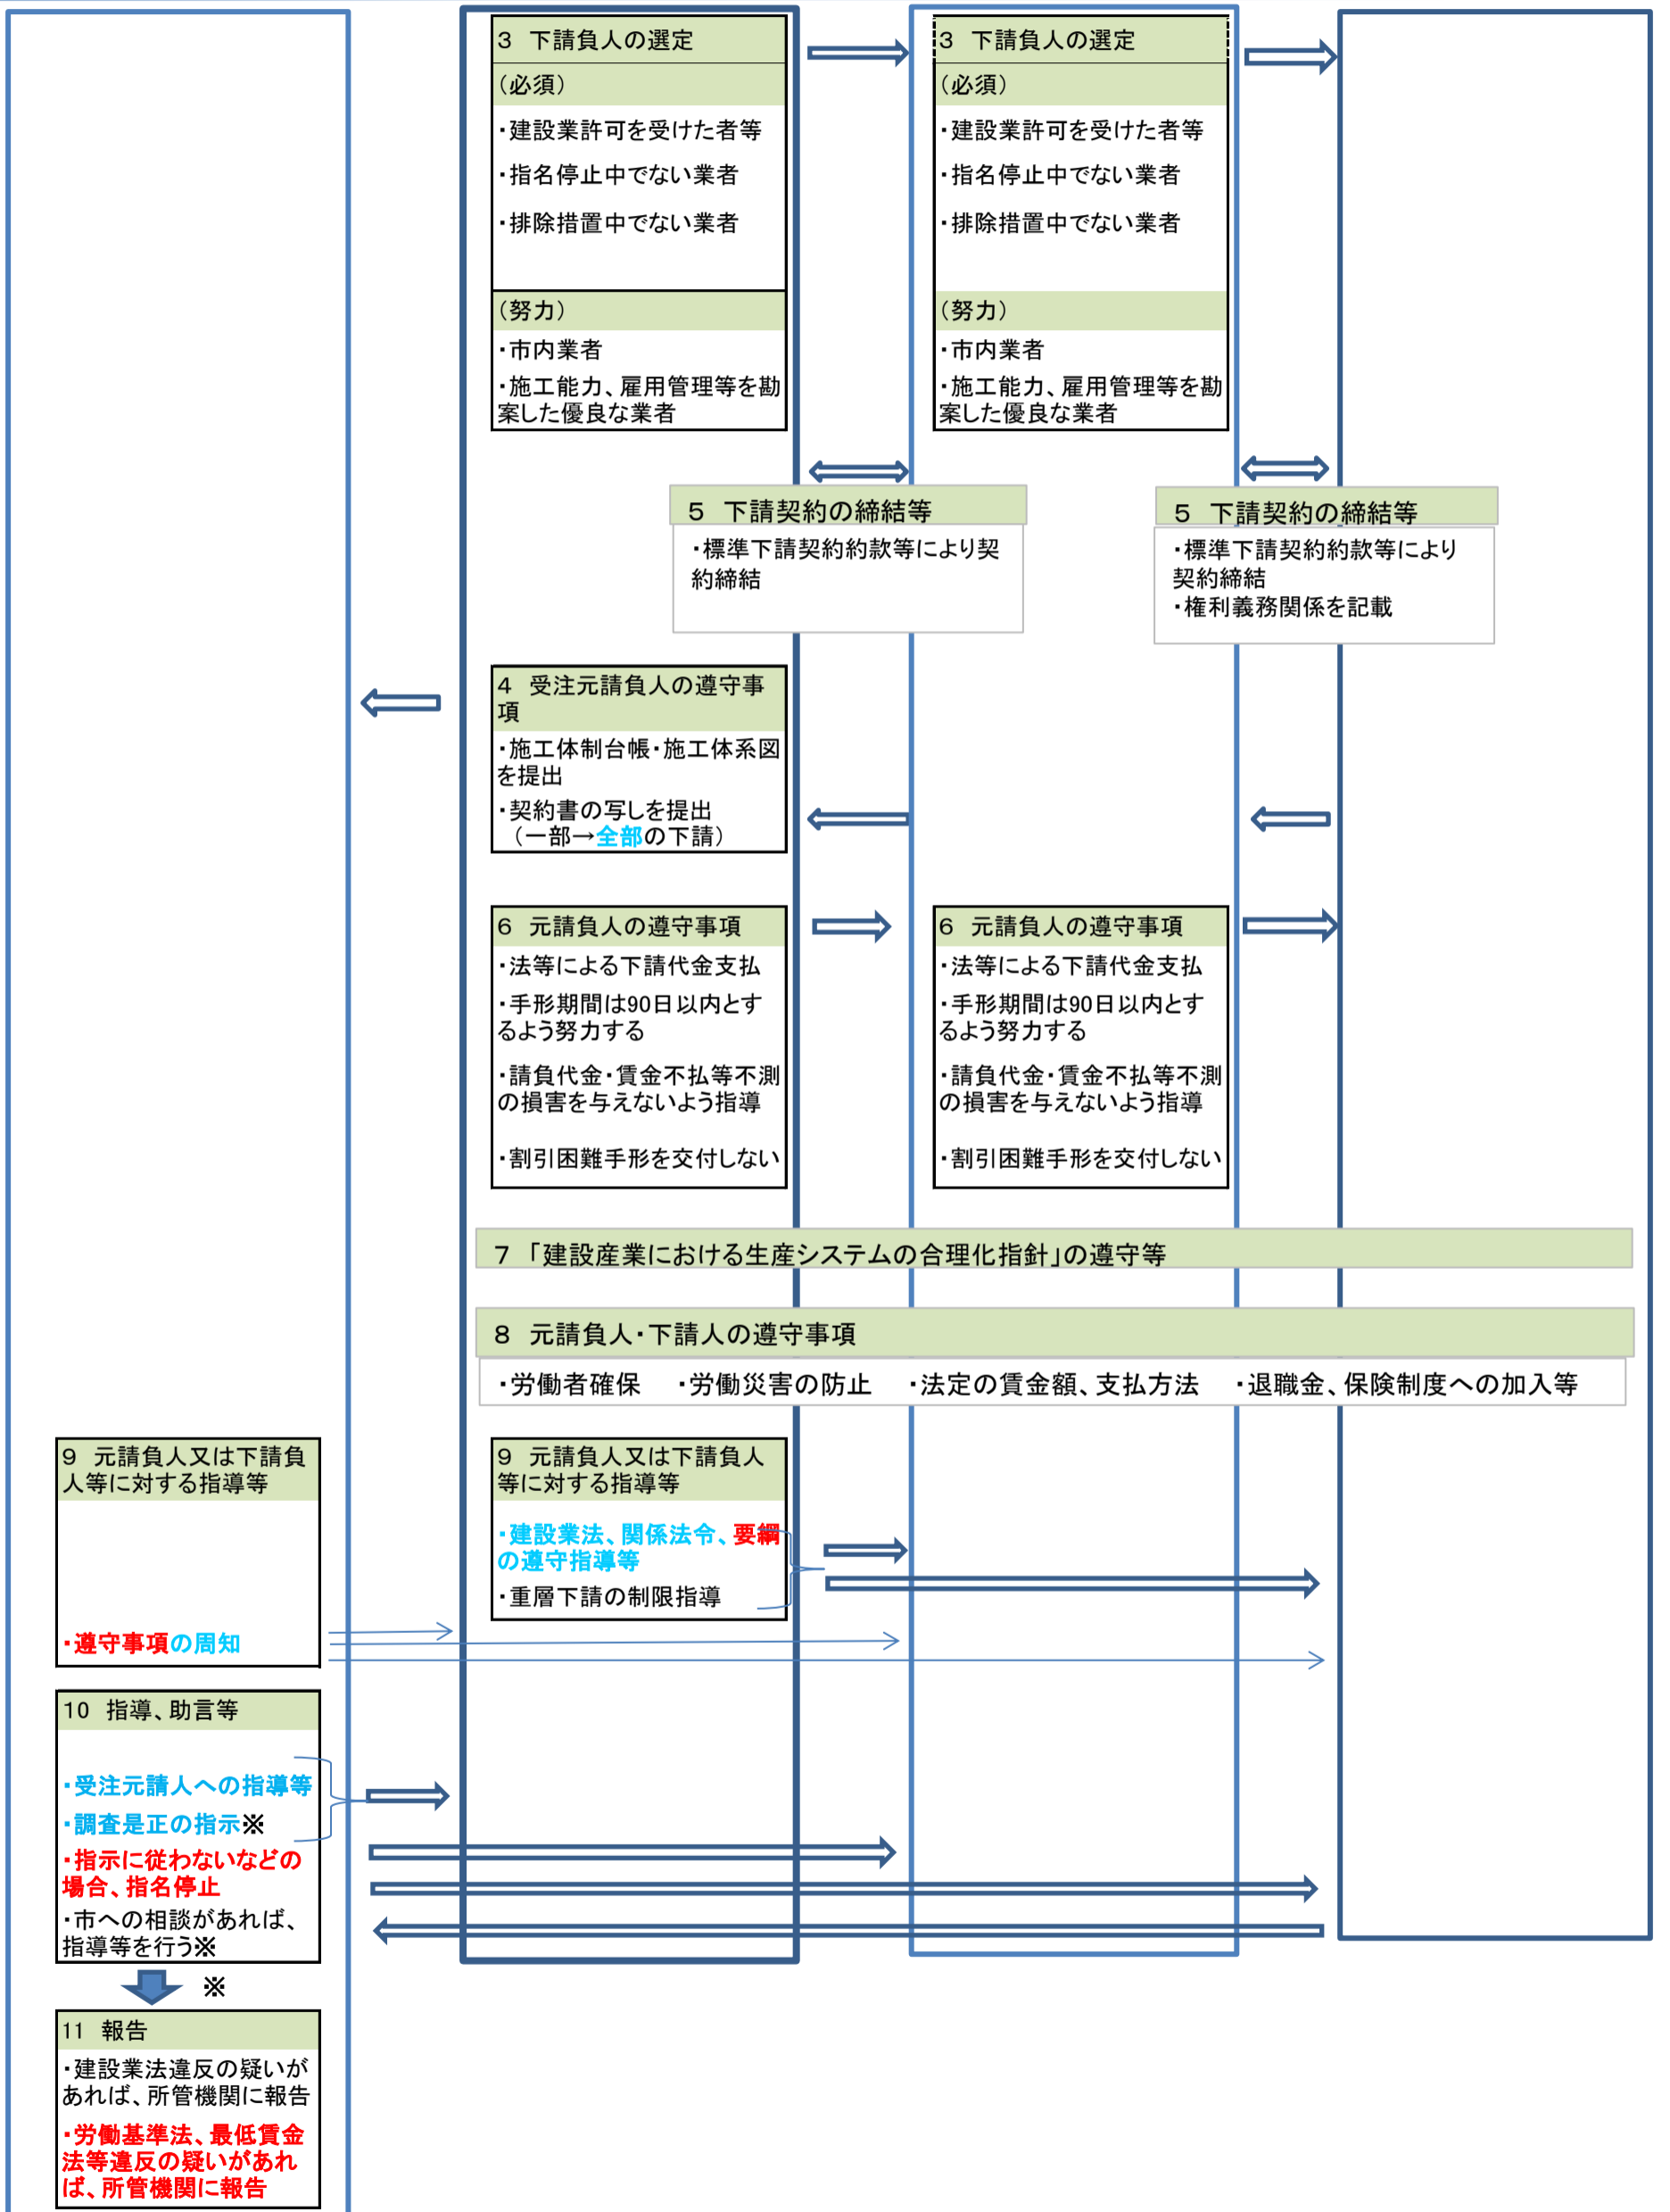

要綱の概要(フロー)

(注) 赤・今回から実施、青・黒・従来も実施