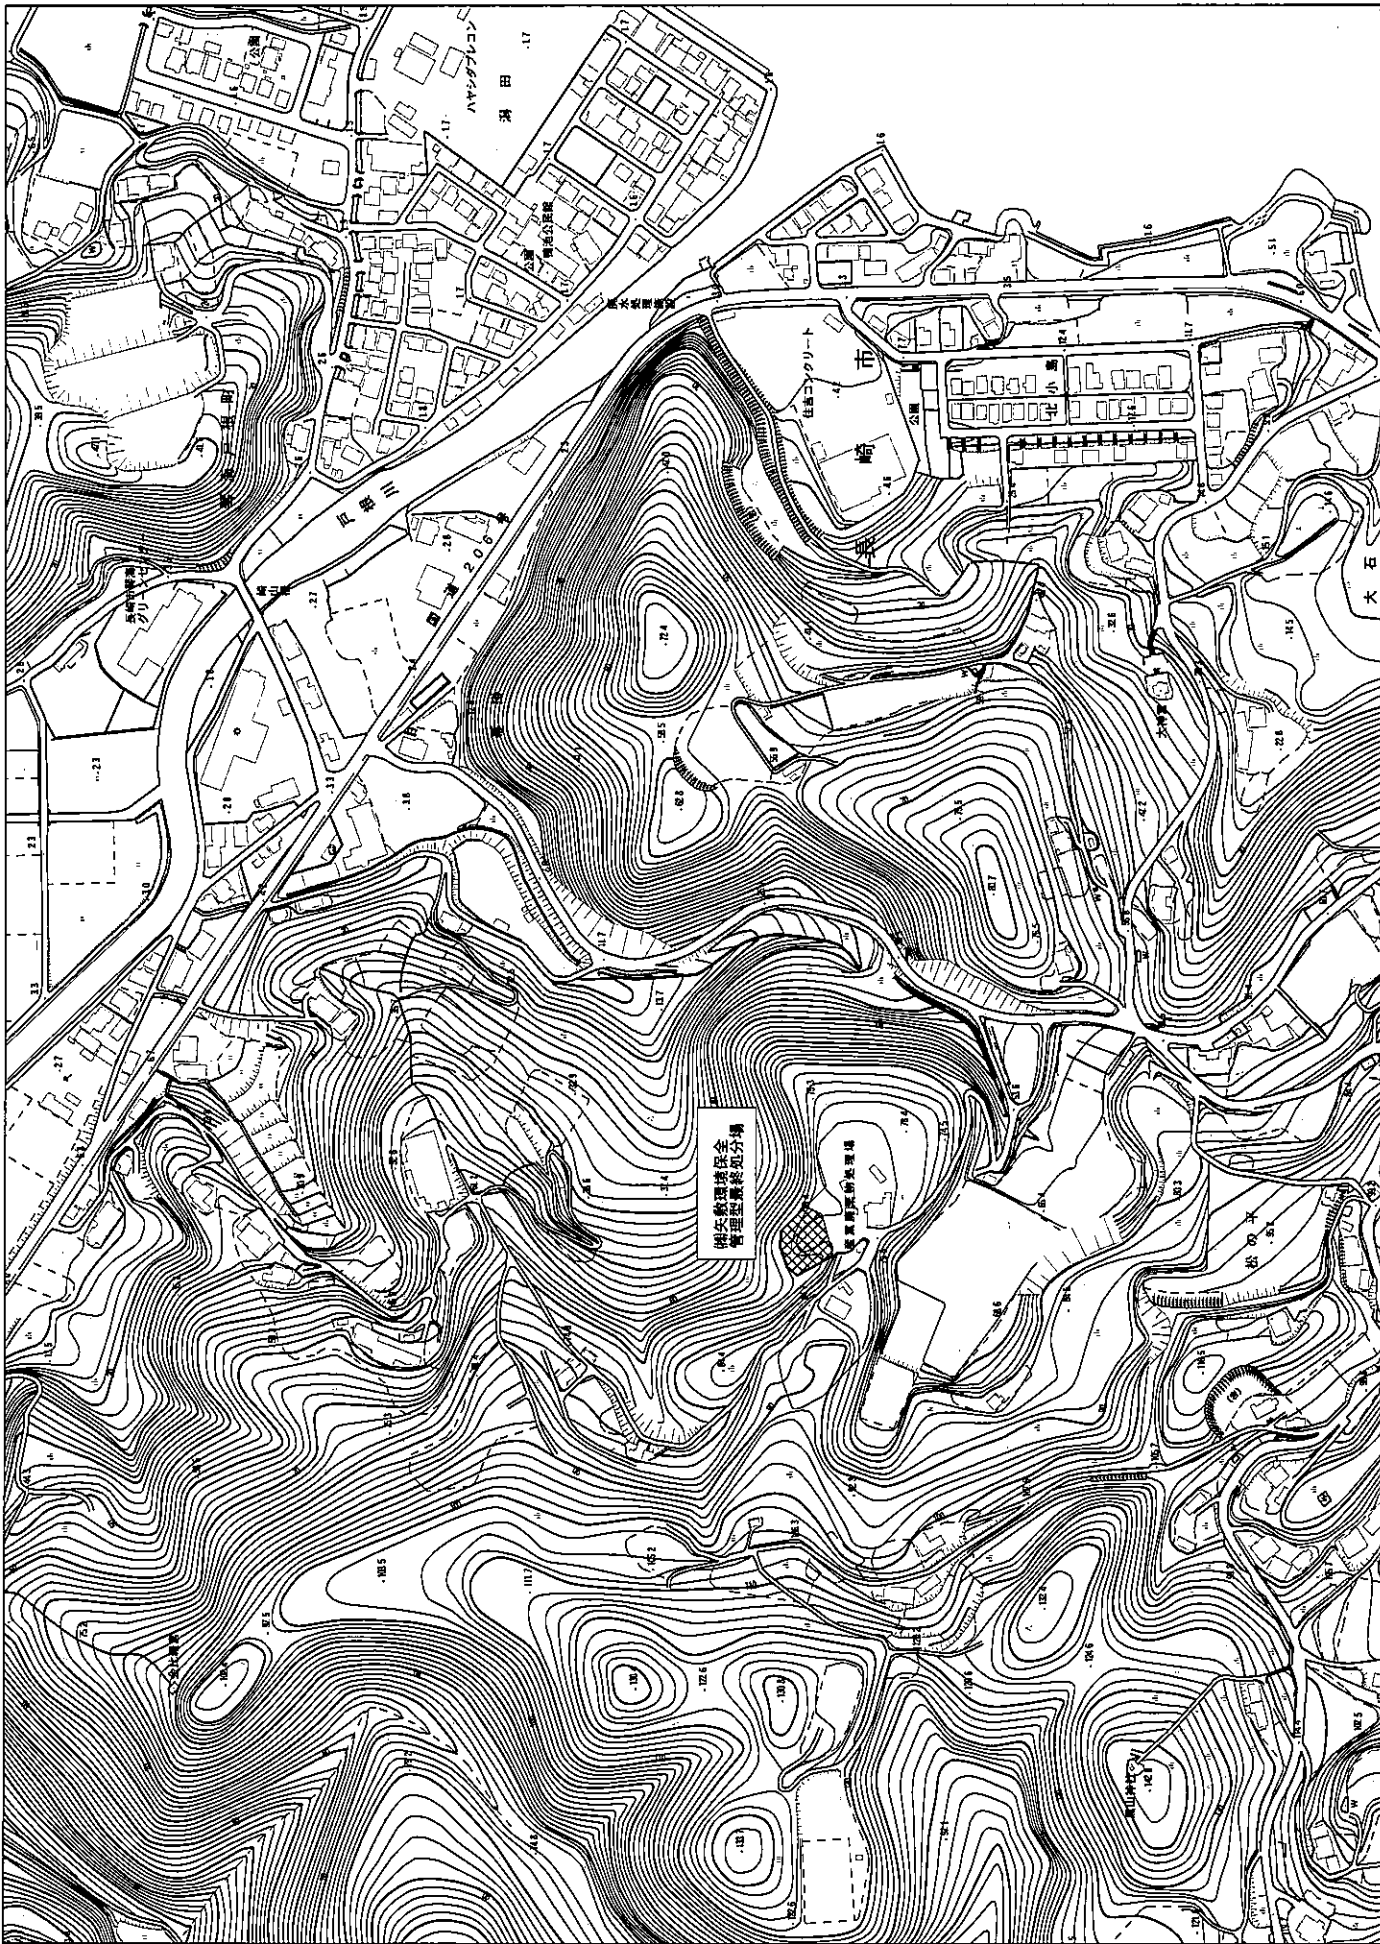

1 : 2,500 長崎市国土基本図

1 : 2,500 長崎市国土基本図