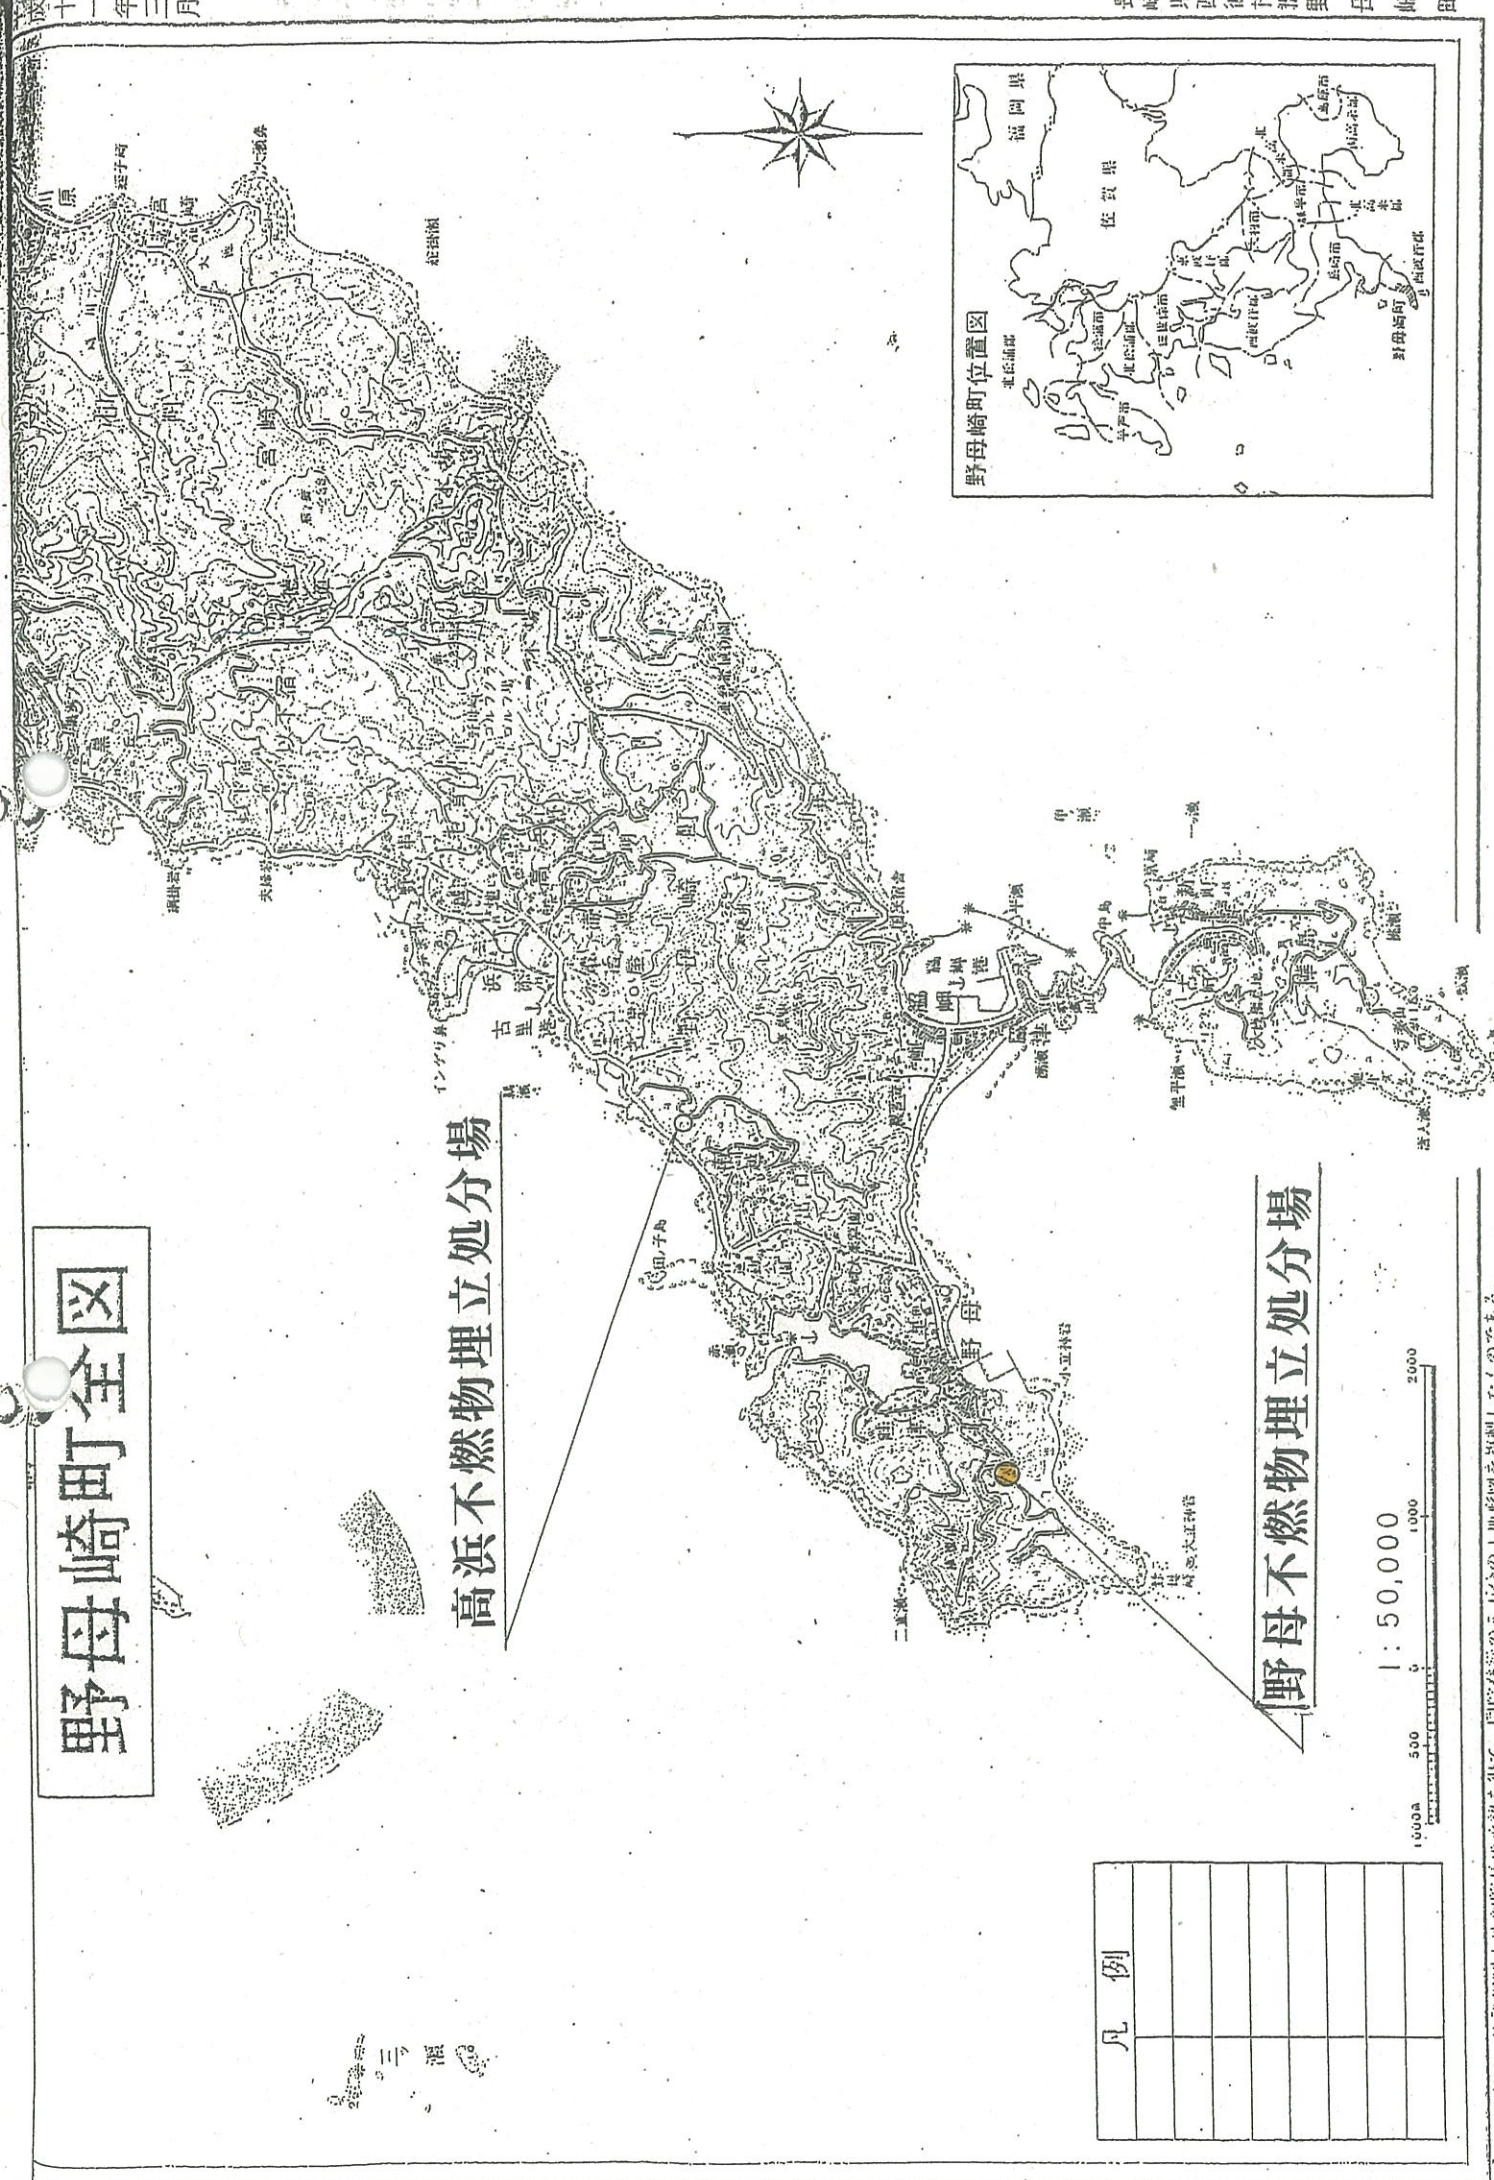

野母不燃物理立処分場平面図

1/500

# 野母崎町全図

## 野母不燃物埋立処分場

### 凡例

この地図は、建設省国土地理院長の承認を得て、同院発行の5万分の1地形図を複製したものである。  
(高浜集積場 山口五郎 監製)