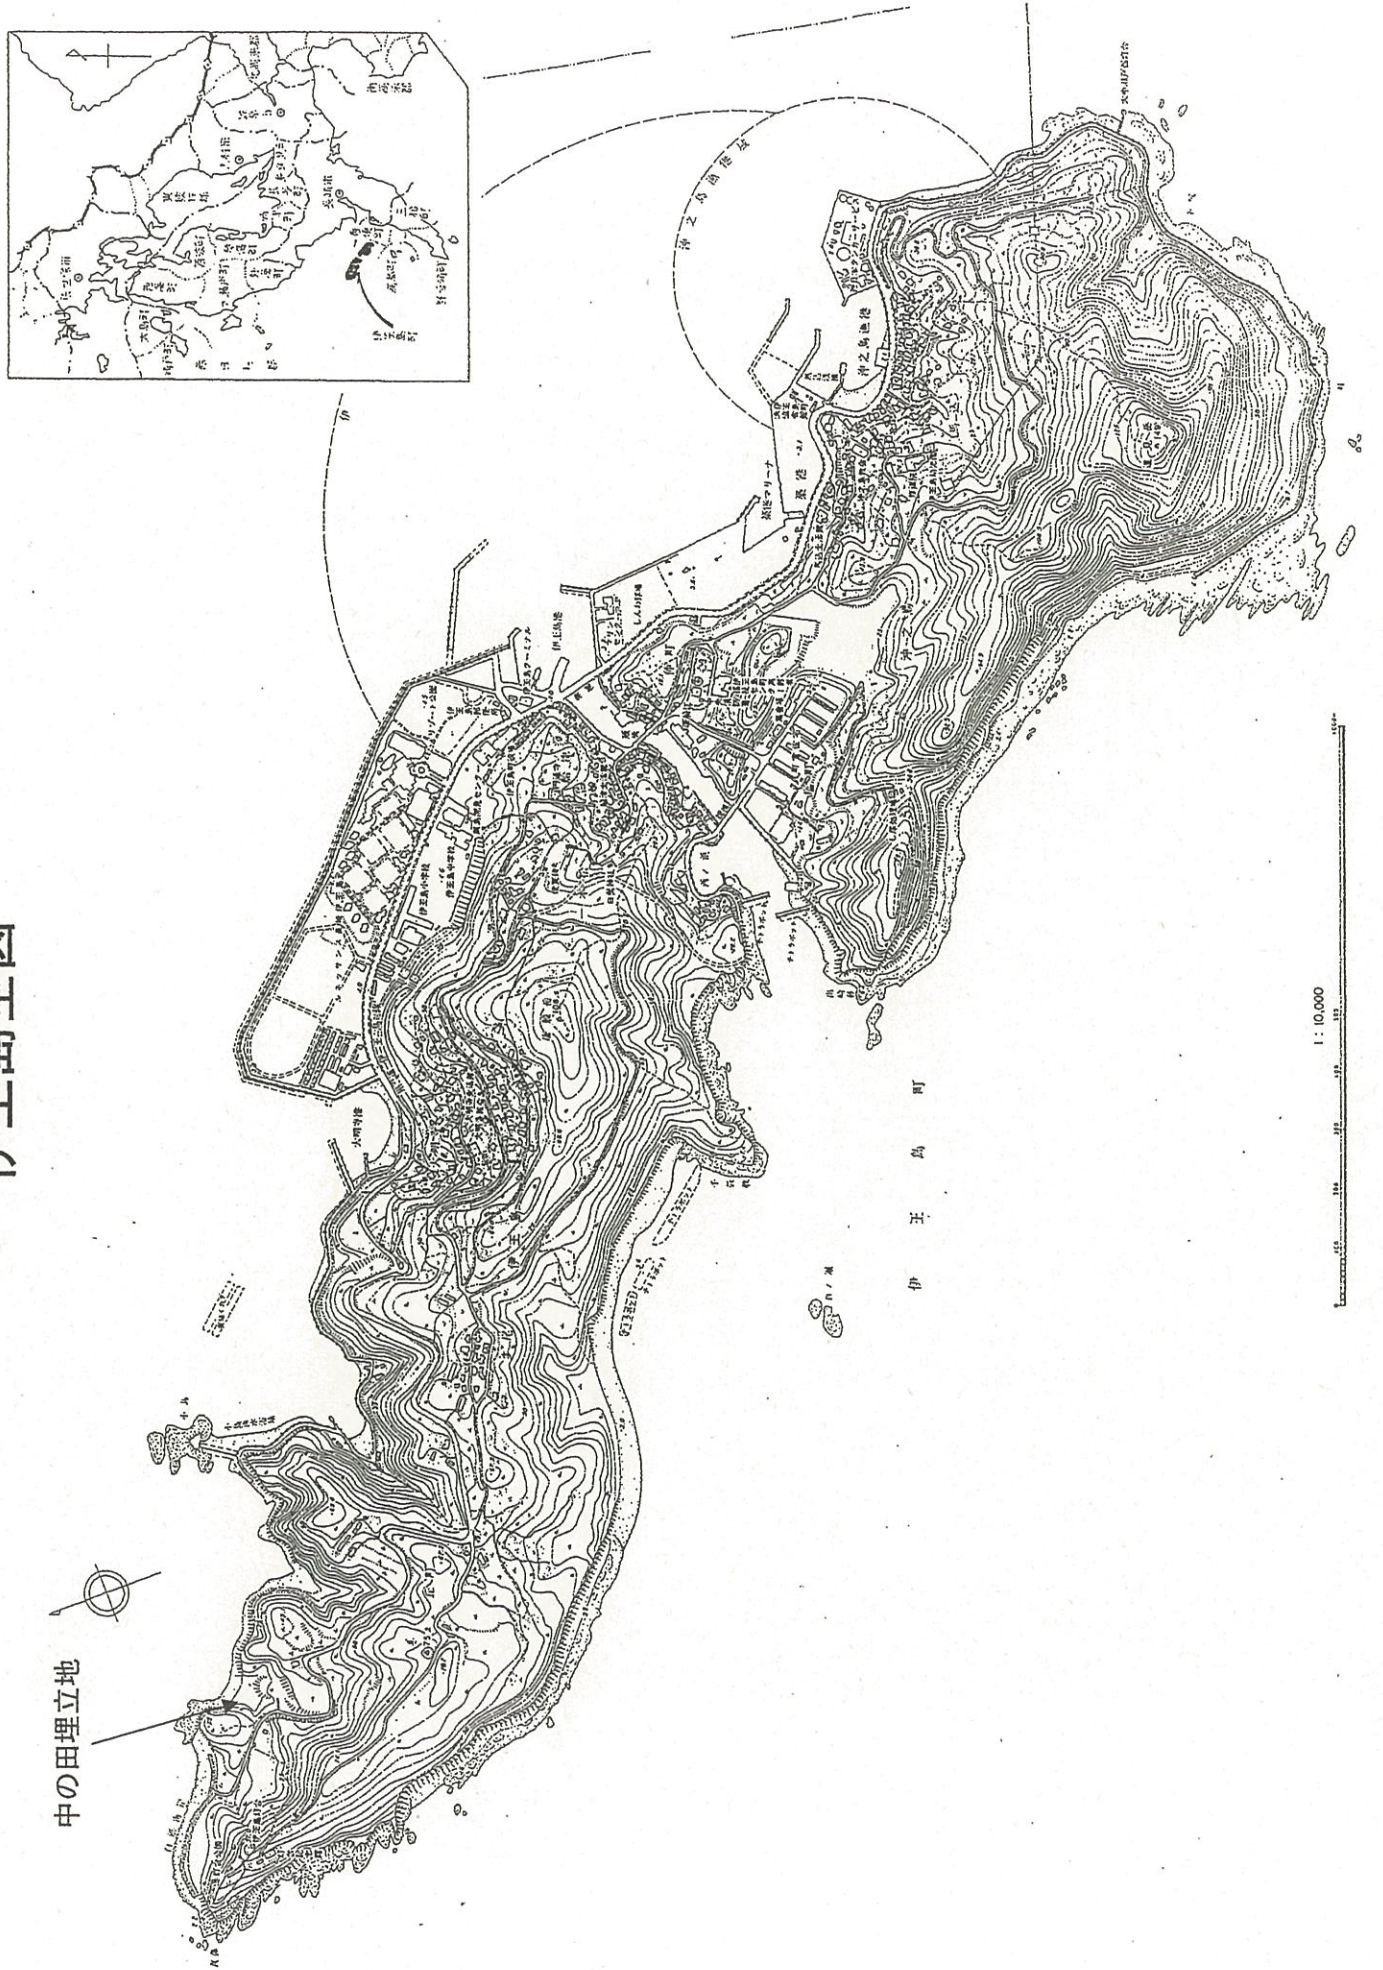

# 伊王島全図

中の田埋立地

伊王島町

1:10,000

中の田埋立地 平面図