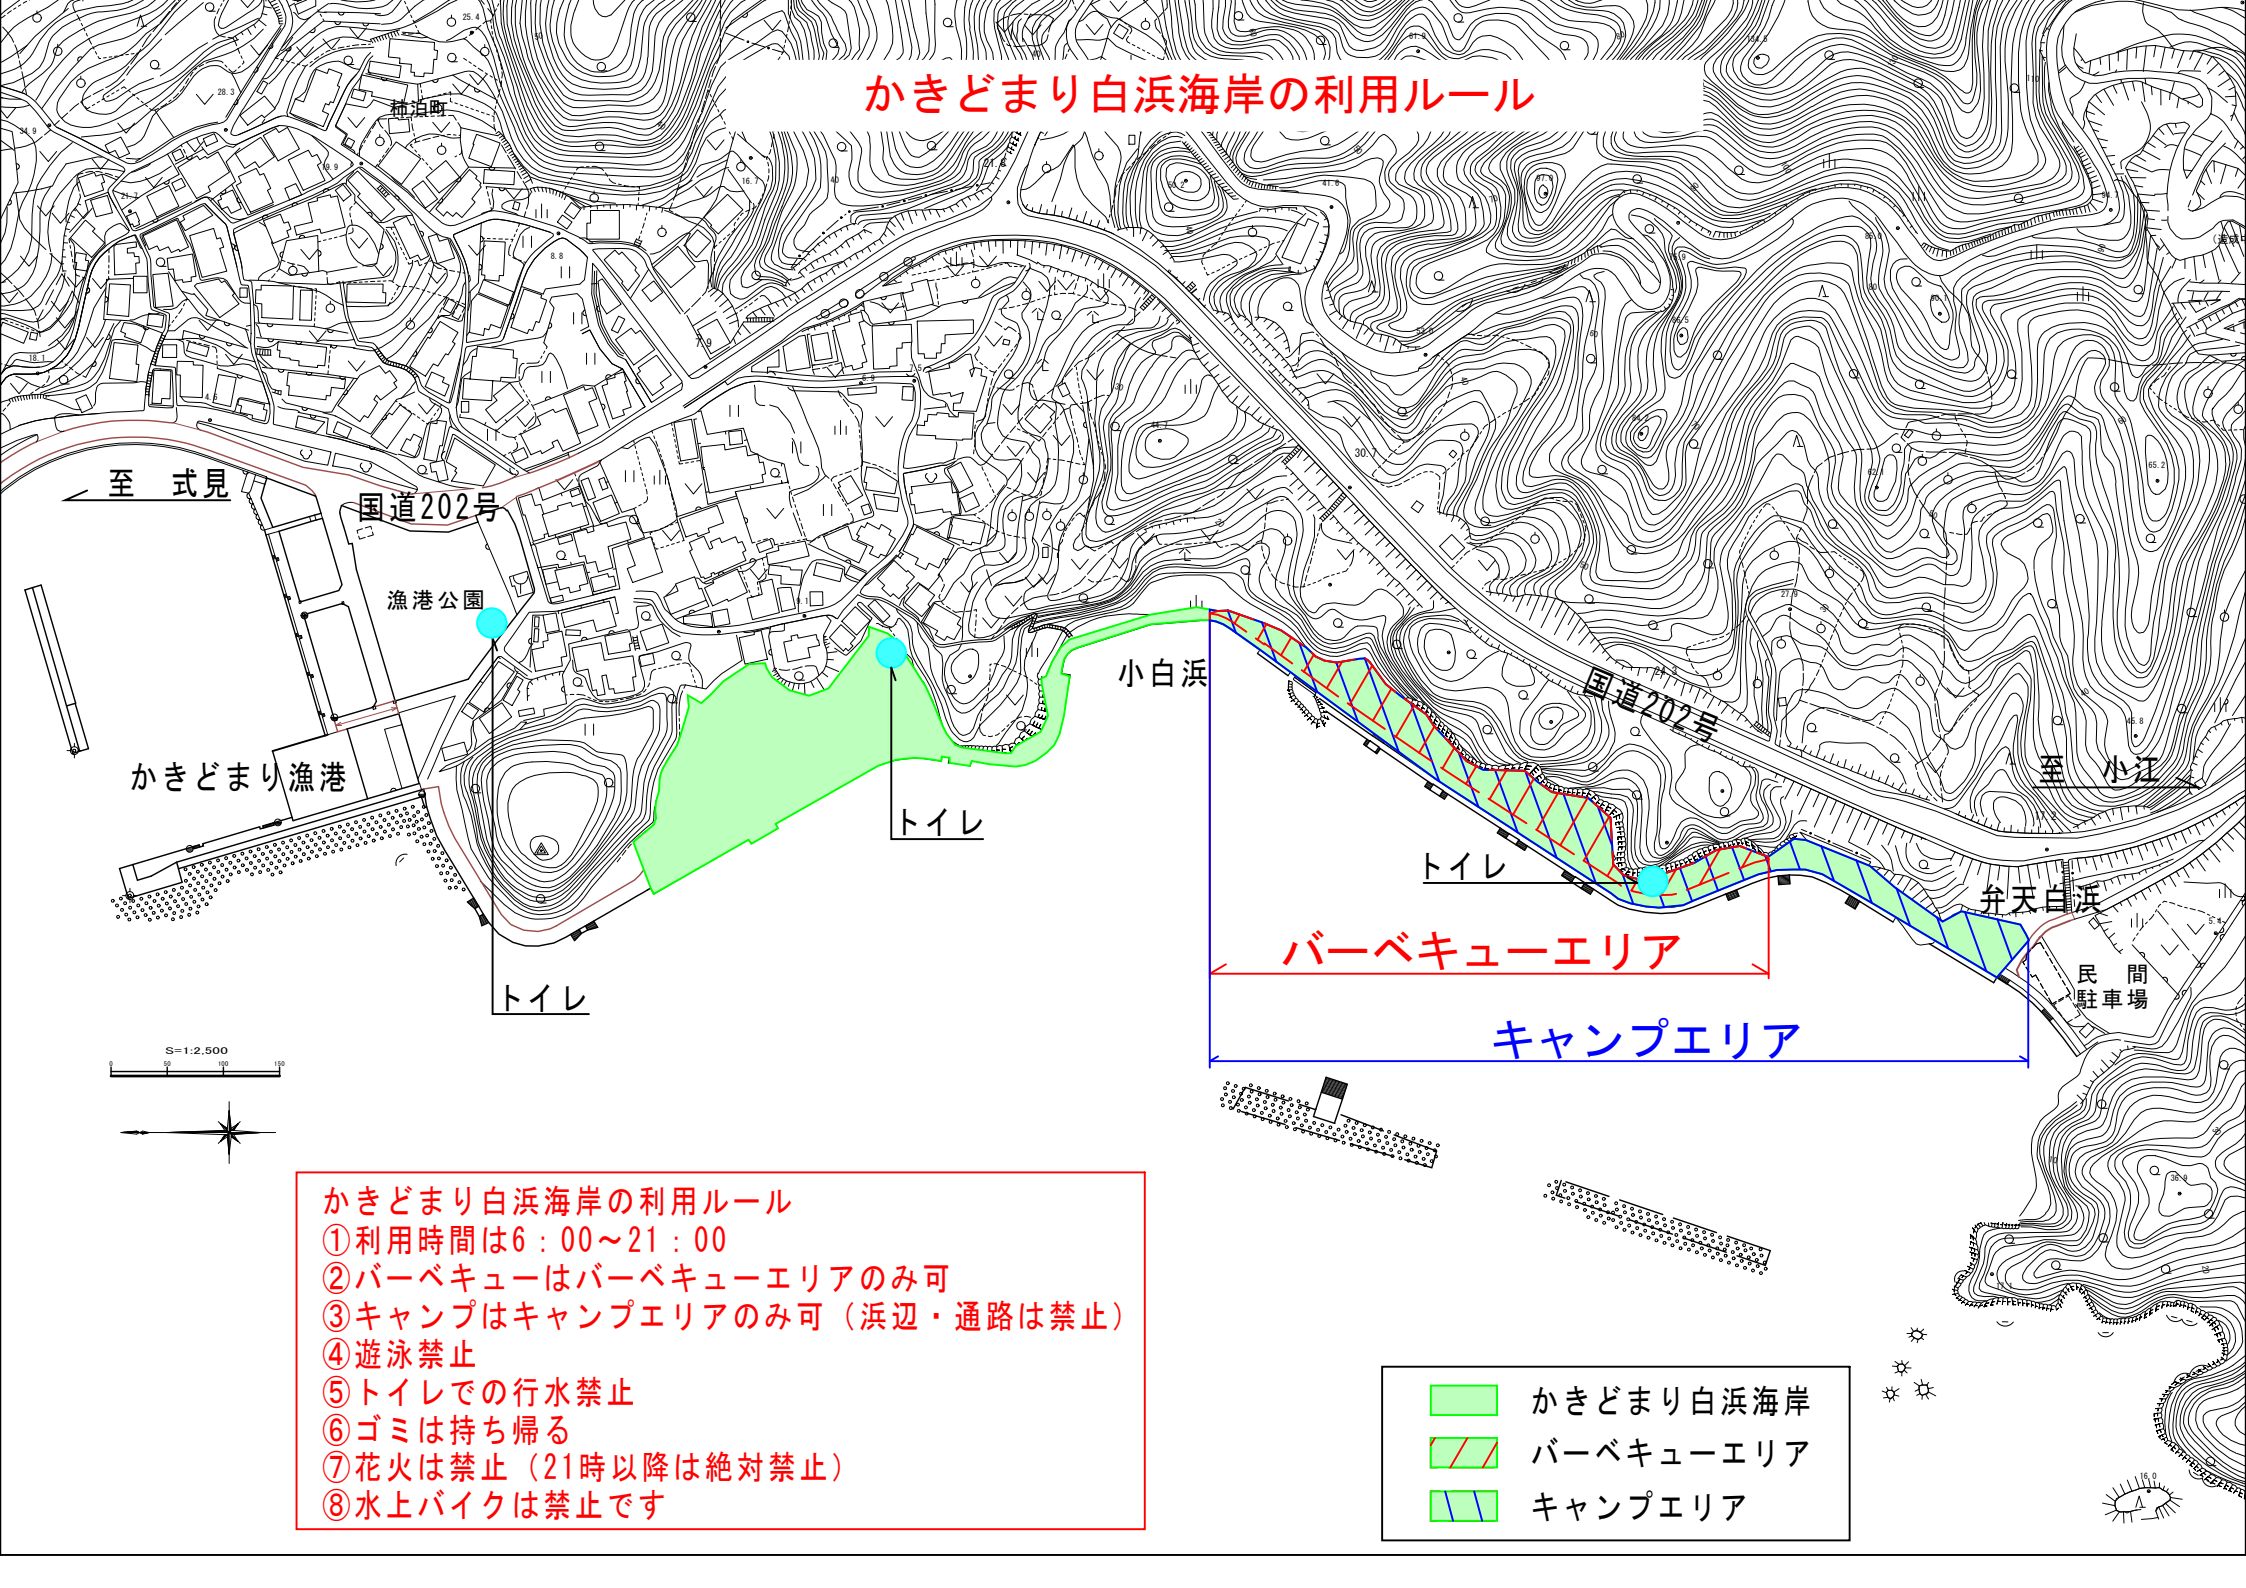

かきどまり白浜海岸の利用ルール

- かきどまり白浜海岸の利用ルール
- ①利用時間は6:00~21:00
 - ②バーベキューはバーベキューエリアのみ可
 - ③キャンプはキャンプエリアのみ可 (浜辺・通路は禁止)
 - ④遊泳禁止
 - ⑤トイレでの行水禁止
 - ⑥ゴミは持ち帰る
 - ⑦花火は禁止 (21時以降は絶対禁止)
 - ⑧水上バイクは禁止です

	かきどまり白浜海岸
	バーベキューエリア
	キャンプエリア