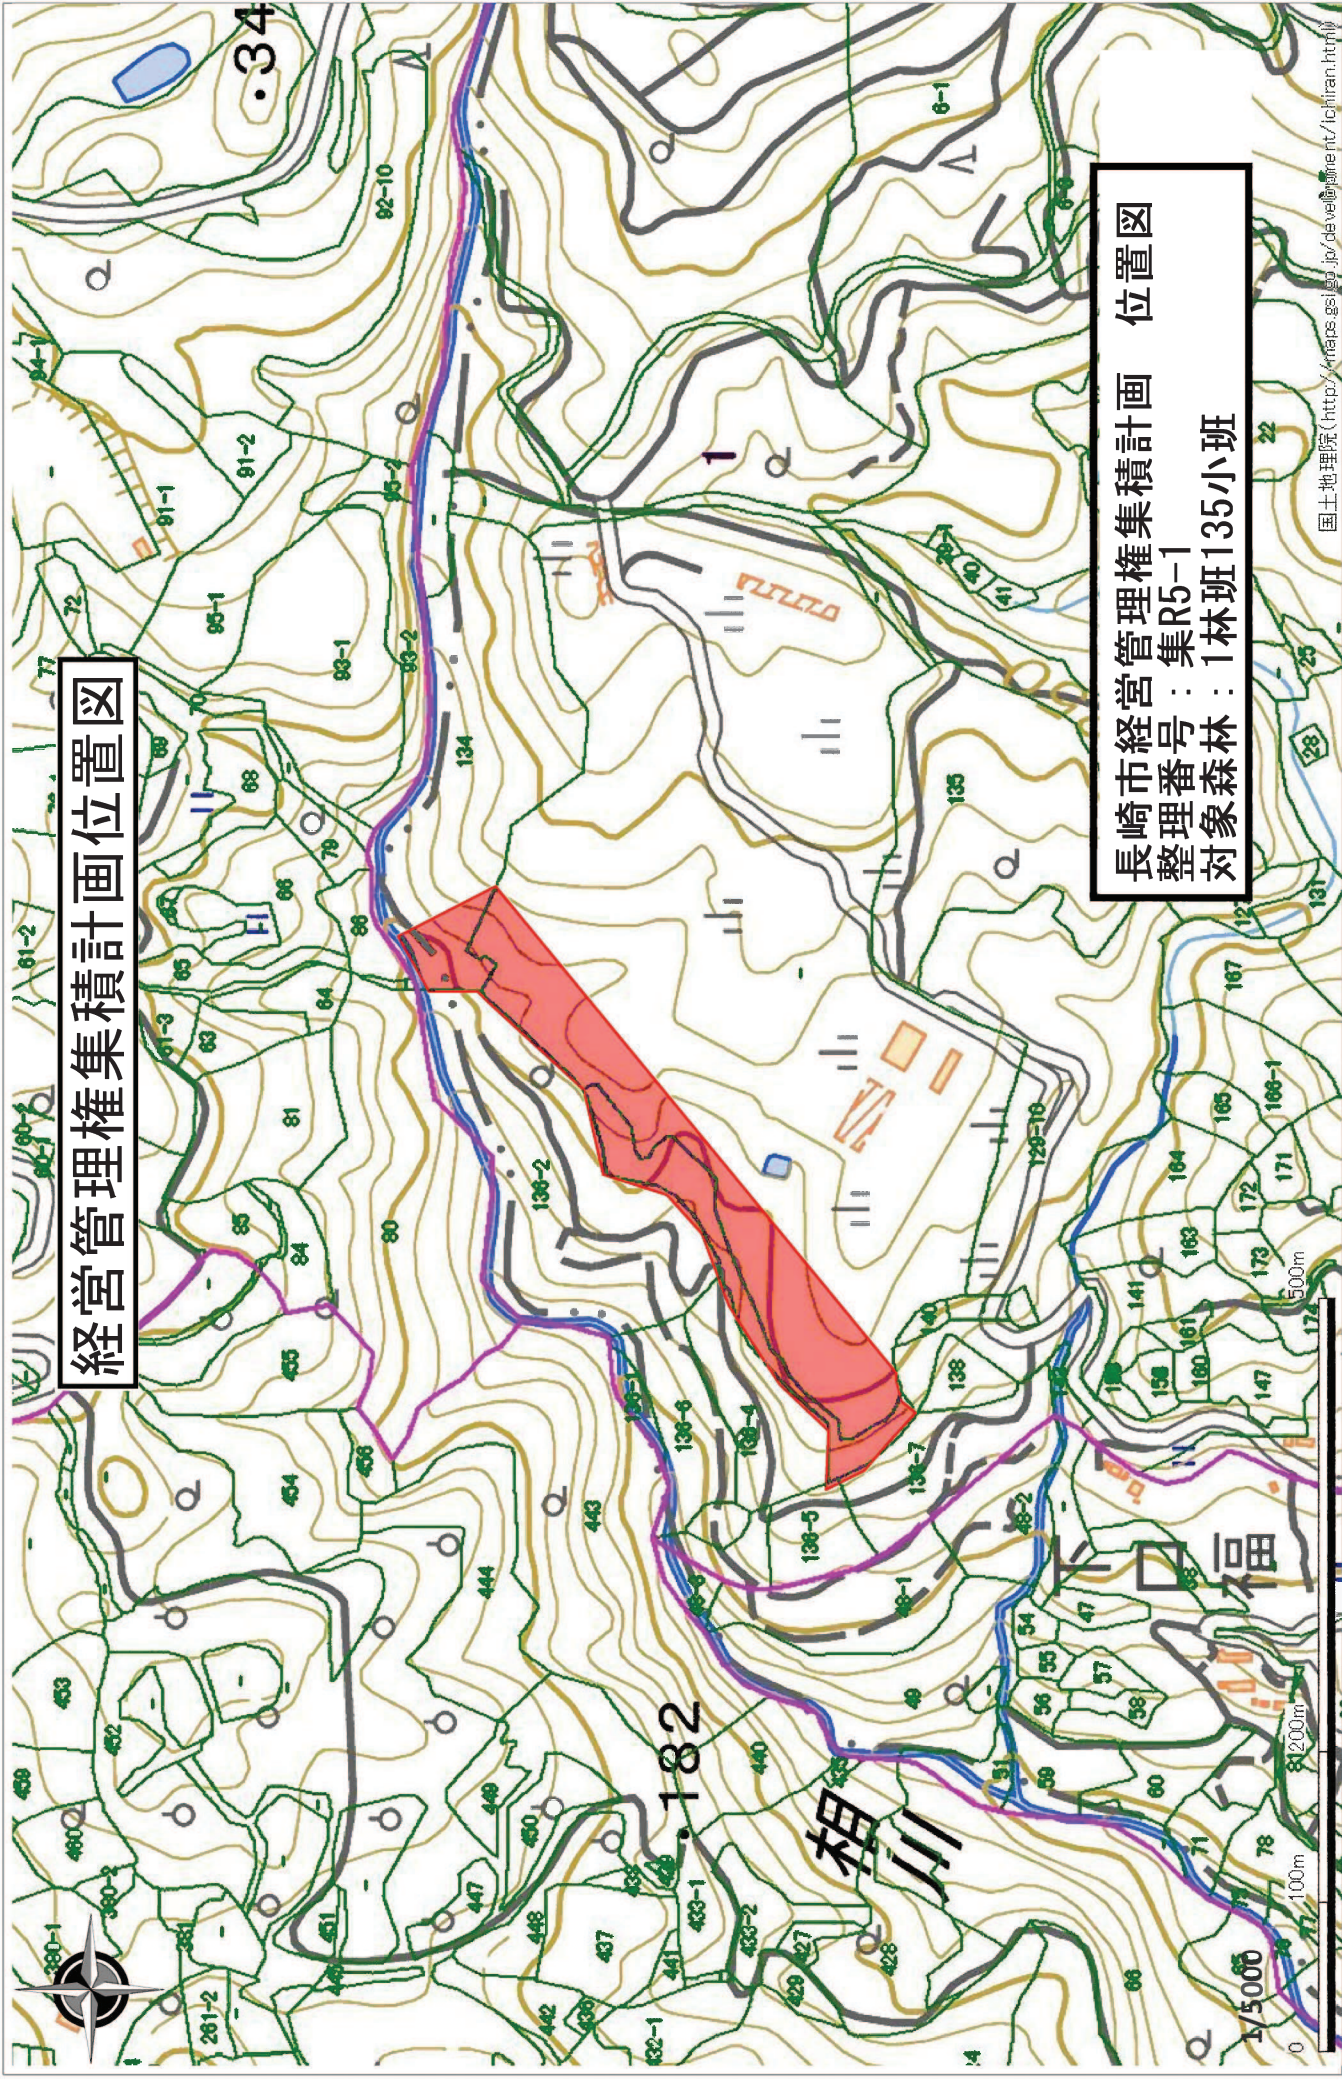

經營管理權集積計畫位置圖

位置圖  
長崎市經營管理權集積計畫  
整理番号：集R5-1  
対象森林：1林班135小班

經營管理權集積計畫位置圖

長崎市經營管理權集積計畫 位置圖

整理番号：集R5-1

対象森林：2林班366小班