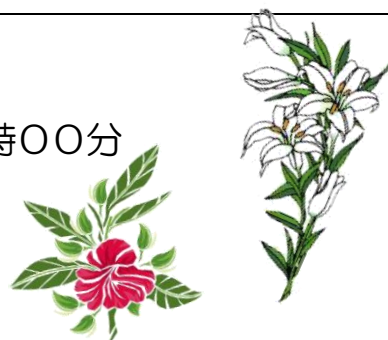

※ 春の講座 追加募集 ※
募集期限 6月19日(水)

令和6年度 春の西公民館講座
< 主催講座 >

こころはいつも新呼吸
ながさき県民大学連携講座

アーティフィシャル フラワーの花あそび

生花をリアルに再現し、生花にはない美しさを表現した造花を使って「花あそび」をしませんか。

「アーティフィシャルフラワー」とは、生花の自然な美しさを表現した造花のことをいいます。生花と見違えるほどの精妙なつくりで、一流ホテルなどのディスプレイにも使用されています。

学 習 計 画 表			
回	月・日	学 習 内 容	持 参 品
1	6月27日	【開講式】 ○紫陽花のリース	クラフトはさみ (刃先が細くなっているタイプ) 万能はさみ (ワイヤーの切断可能なタイプ)
2	7月 4日	○グリーンリーフアレンジ	ホットボンド・グルーガン *高温タイプが望ましい
3	7月11日	○クレマチスのアレンジ 【閉講式】	いくつかは講師、公民館の方で準備しますが、時間を有効に使えるように、可能な範囲でご準備ください。

講 師	今田 美穂 先生
日 時	毎回木曜日(全3回) 10時00分~12時00分
場 所	西公民館2階 第2研修室
対 象	一般成人 8名
材料費	6,000円(3回分)

1. ◎申込方法 ①電話による申込
   ②来館して窓口にて申込(受講申込書の記入・提出)

◎申 込 先 長崎市西公民館 〒852-8004
長崎市丸尾町5番5号
電話 861-5919 FAX861-5926

※ 募集期限前であっても、定員になり次第受付を終了します。