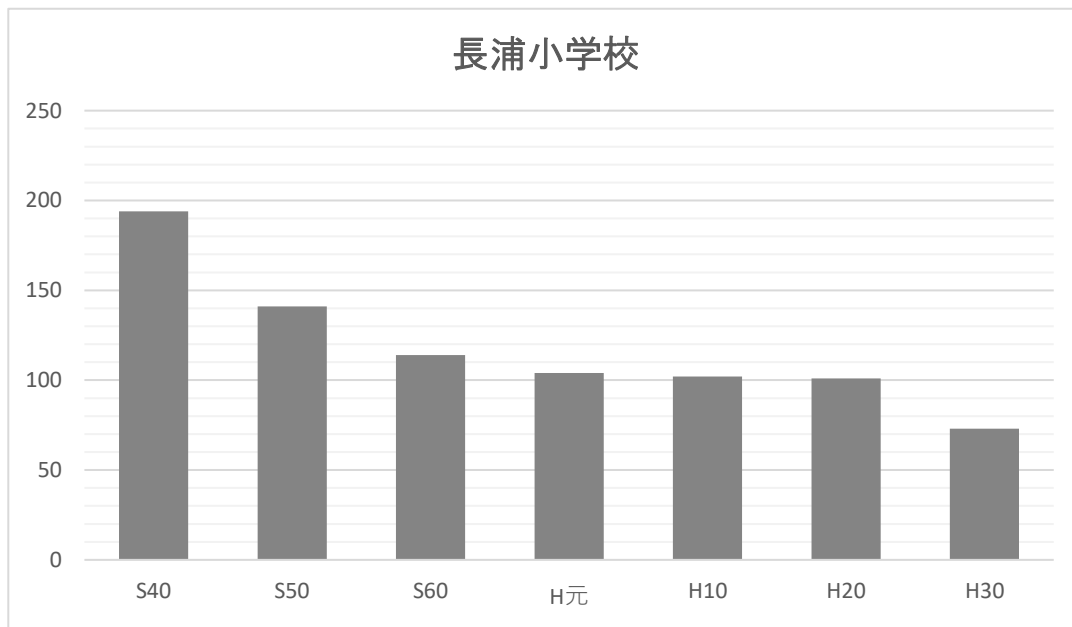

●琴海地区

長浦小学校

所在地	長崎市長浦町2751番地4
校舎の状況	鉄筋コンクリート造 3階建 1,843㎡ 1986年1月建設
児童数・学級数	別表参照
通学区域	長浦町、琴海戸根原町、琴海戸根町(2,083番地から2,209番地までの区域)、琴海尾戸町、琴海大平町(1番地から523番地までの区域)
近隣校	形上小学校
中学校区	琴海中学校
備考	長浦小学校(旧琴海町)は平成18年の市町村合併により長崎市へ編入。

・児童数推移

長浦小学校の児童数は昭和30年代をピークに減少しており、平成30年度は平成元年の約70%(104人⇒73人)となっている。

● 琴海地区

形上小学校

所在地	長崎市琴海形上町1826番地2
校舎の状況	鉄筋コンクリート造 3階建 1,840㎡ 1982年1月建設
児童数・学級数	別表参照
通学区域	琴海大平町(長浦小学校の通学区域を除く。)、琴海形上町
近隣校	長浦小学校
中学校区	琴海中学校
備考	形上小学校(旧琴海町)は平成18年の市町村合併により長崎市へ編入。

・児童数推移

形上小学校の児童数は昭和30年代をピークに減少しており、平成30年度は平成元年の約55%(137人⇒76人)となっている。