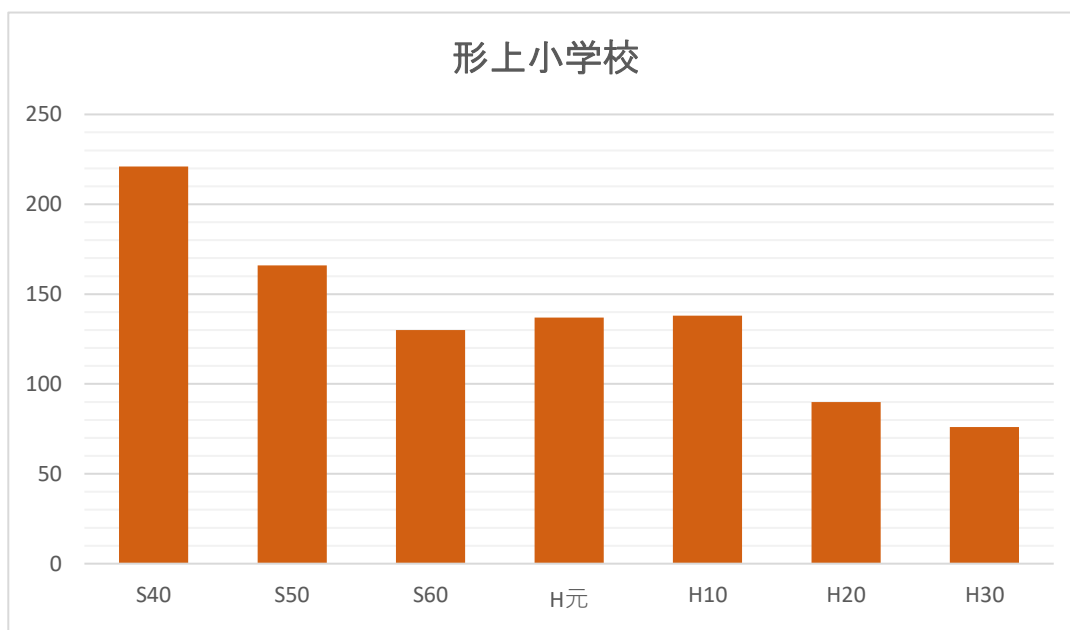

・児童数推移

形上小学校の児童数は昭和30年代をピークに減少しており、平成30年度は平成元年の約55%(137人⇒76人)となっている。