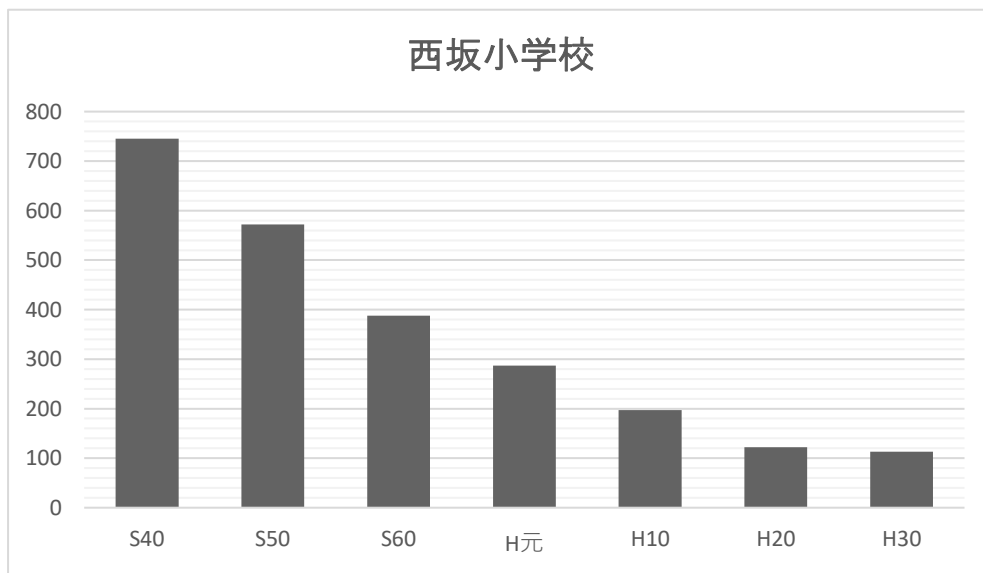

### ・児童数推移

西坂小学校の児童数は昭和30年代をピークに減少しており、平成30年度は平成元年の約39%(287人⇒113人)となっている。