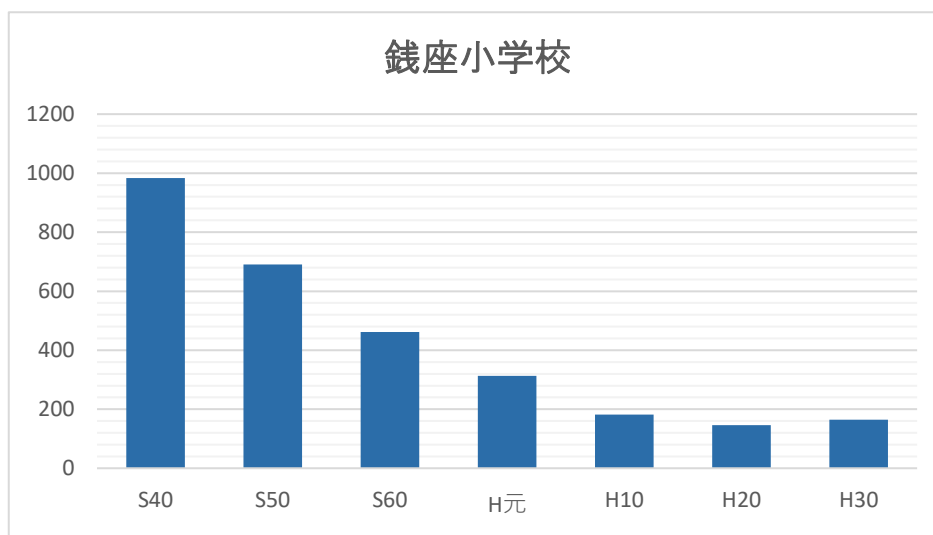

・児童数推移

銭座小学校の児童数は昭和30年代をピークに減少しており、平成30年度は平成元年の約53%(313人⇒165人)となっている。