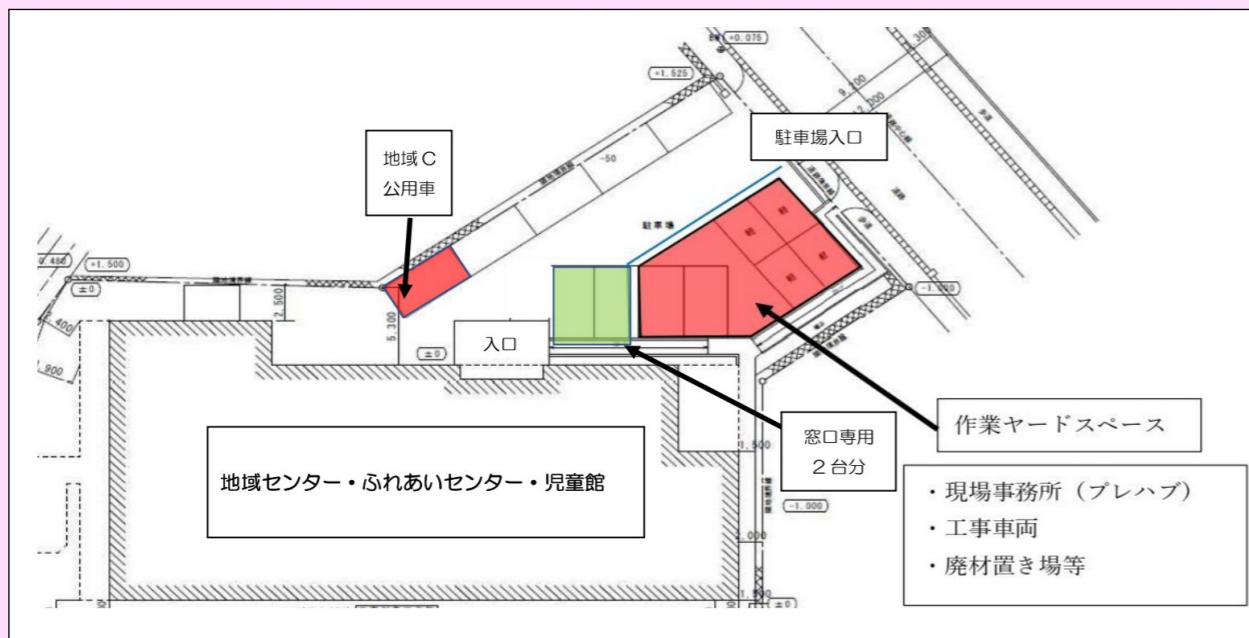

## 合同庁舎の駐車場が使用不可になります

施設の老朽化に伴う工事の作業ヤードとして使用するため、土井首地域センター及びふれあいセンターの駐車場が使用不可となります。期間中は皆様にご不便おかけいたしますが、ご理解・ご協力のほどよろしくお願いいたします。

●期間:11月14日(木)~3月21日(金) 予定

●範囲:下記のとおり(赤色部分は使えません)