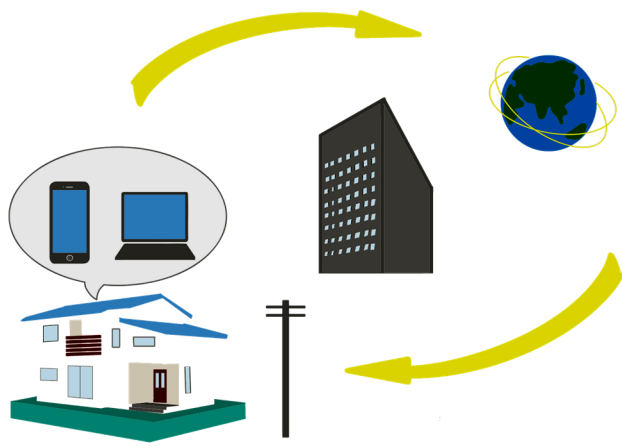

祝
御成人

西部は、一人ひとりが一言ずつ決意を述べてくれました。アットホームな雰囲気、成人を迎えられたご本人だけでなくご家族にとっても、心に残る一日になったのではないのでしょうか。

●福田小学校区コミュニティ連絡協議会が防災訓練を実施しました

新型コロナウイルス感染拡大により、延期となっておりました福田小学校区コミュニティ連絡協議会主催の防災訓練が、令和4年3月13日（日）に福田サンセットマリーナグラウンドで実施されました。当日は地元消防団や長崎市消防局・長崎市防災危機管理室のご協力により、消火器の使い方の体験や救急講習・防災クイズなど楽しみながら学べるように工夫されていて、いざという時の行動と助け合いの大切さを再確認しました。また、消防団の消火訓練の実演もあり、地元消防団の頼もしさやありがたさを実感しました。

放水訓練は、素早く正確な連携で、消防団のカッコよさを実感！

はしご車にも乗れたヨ♪

●福田地域全域で光回線が利用可能になりました

これまで、超高速インターネットサービスが提供されていなかったエリアに光ファイバ回線が整備され、福田地域全域で大容量高速のデータ通信がご活用いただけるようになりました。

サービスの利用を希望される場合は、各通信事業者へお申し込みください。

【サービス開始時期】

受付開始：令和4年3月1日

提供開始：令和4年4月1日

【申込み窓口】

NTT西日本
公式ホームページ

光コラボレーション
事業者一覧

【お問い合わせ】

あじさいコール：822-8888

●光回線って何？どんなことができるの？

光回線とは光ファイバーを利用したインターネット回線のことで、従来の電話回線を利用したインターネット回線（ADSL）と比べて、高速で安定したデータ通信が可能となります。高速でのデータ通信により、ユーチューブなどの動画を視聴するときや大容量のデータのやり取りを行うときの待ち時間が短くなります。また安定したデータ通信により、動画がカクカク動く・遅れる・通信が途切れるといったことも少なくなります。