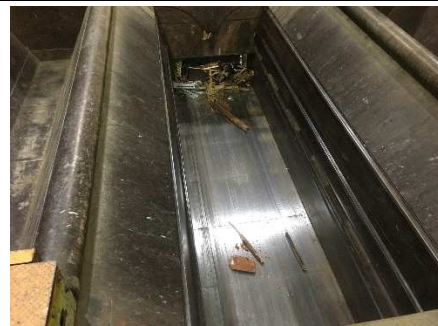

粗大ごみ処理破碎機写真

1.粗大ごみを投入する。

2.粗大ごみを中央に移動する。

3.粗大ごみを中央に移動完了。

4.破碎する前に上部を閉める。

5.押し出しながら、破碎する。

6.破碎したらコンベアに移す。

7.コンベアでゴミピットへ搬送する。