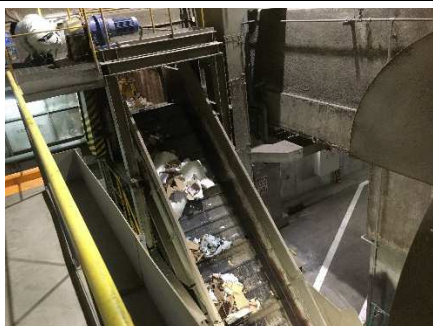

粗大ごみ処理破碎機写真

1.粗大ごみを投入する。

2.粗大ごみを中央に移動する。

3.粗大ごみを中央に移動完了。

4.破碎する前に上部を閉める。

5.押し出しながら、破碎する。

6.破碎したらコンベアに移す。

7.コンベアでゴミピットへ搬送する。