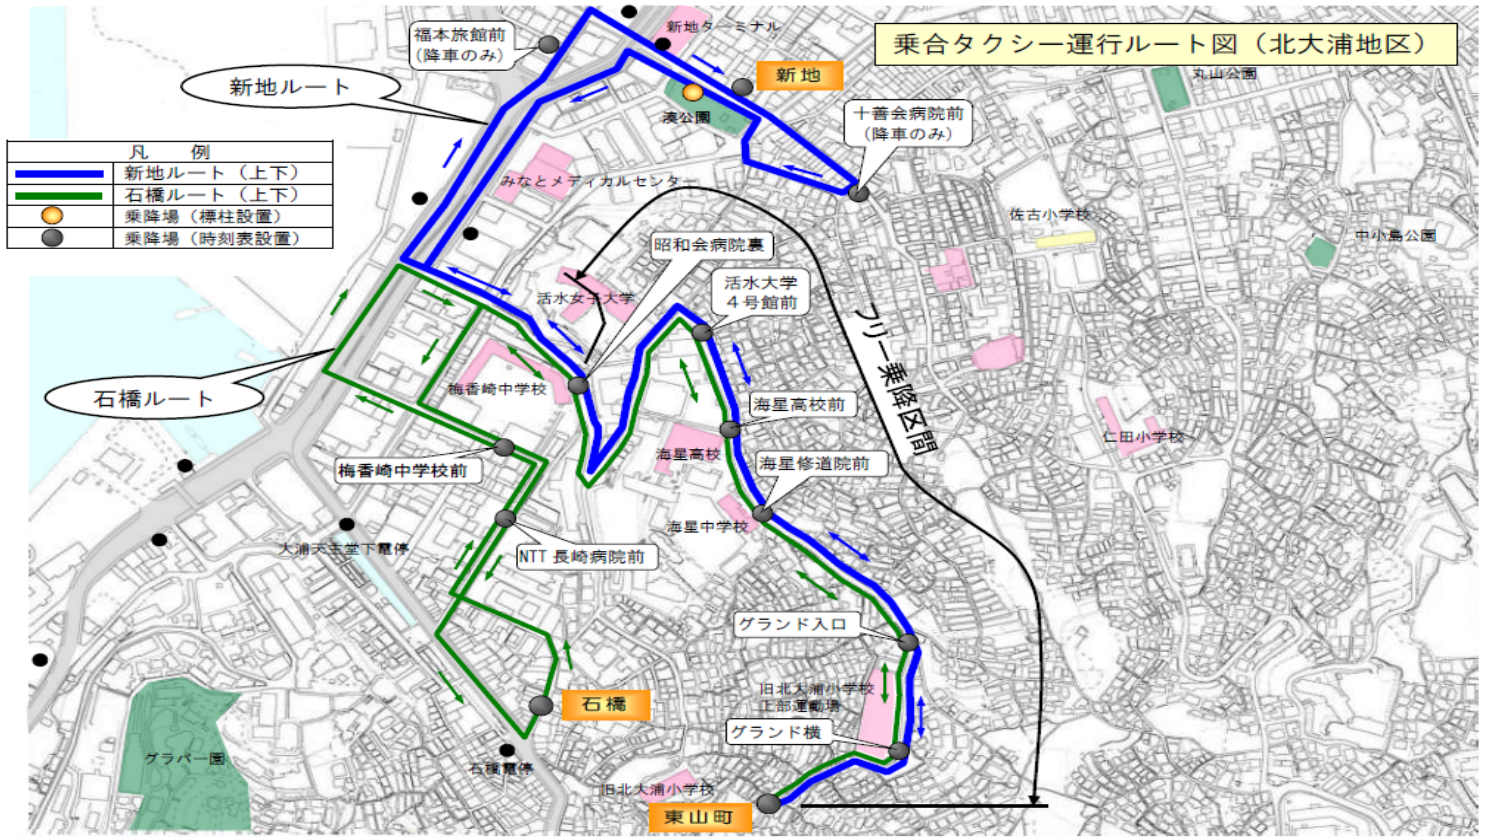

※回数券の払い戻し及び交換はできかねます。

運行内容（※時刻表・ルート図は裏面）

- 運休日：日曜日、祝日、1/1～1/3
- 運行区間：東山町～新地、東山町～石橋
- 運行時間：（平日）8：30 ～ 19：50（土曜日）9：00 ～ 19：50

乗合タクシー運行ルート図（北大浦地区）

★新地ルート

下り【東山町→新地】						上り【新地→東山町】			
(起点)	主な通過予定時刻				(終点)	(起点)	主な通過予定時刻		(終点)
東山町	グランド入口	海星修道院前	昭会病院裏	新地がね堂前	十善会病院前	新地	昭会病院裏	海星修道院前	東山町
8:30	8:32	8:33	8:35	8:41	8:42	8:45	8:48	8:51	8:54
9:20	9:22	9:23	9:25	9:31	9:32	9:35	9:38	9:41	9:44
10:10	10:12	10:13	10:15	10:21	10:22	10:25	10:28	10:31	10:34
10:40	10:42	10:43	10:45	10:51	10:52	10:55	10:58	11:01	11:04
11:30	11:32	11:33	11:35	11:41	11:42	11:45	11:48	11:51	11:54
12:30	12:32	12:33	12:35	12:41	12:42	12:45	12:48	12:51	12:54
13:20	13:22	13:23	13:25	13:31	13:32	13:35	13:38	13:41	13:44
13:50	13:52	13:53	13:55	14:01	14:02	14:05	14:08	14:11	14:14
14:20	14:22	14:23	14:25	14:31	14:32	14:35	14:38	14:41	14:44
15:20	15:22	15:23	15:25	15:31	15:32	15:35	15:38	15:41	15:44
16:10	16:12	16:13	16:15	16:21	16:22	16:25	16:28	16:31	16:34
17:05	17:07	17:08	17:10	17:16	17:17	17:20	17:23	17:26	17:29
17:35	17:37	17:38	17:40	17:46	17:47	17:50	17:53	17:56	17:59
18:05	18:07	18:08	8:10	18:16	18:17	18:20	18:23	18:26	18:29
18:35	18:37	18:38	18:40	18:46	18:47	18:50	18:53	18:56	18:59
19:05	19:07	19:08	19:10	19:16	19:17	19:20	19:23	19:26	19:29
19:35	19:37	19:38	19:40	19:46	19:47	19:50	19:53	19:56	19:59

※交通事情により遅れることがありますのでご了承ください。

※土曜日は、上記時刻表の赤色のダイヤが運休します。

※日祝日は全便運休です。

★石橋ルート

下り【東山町→石橋】						上り【石橋→東山町】			
(起点)	主な通過予定時刻				(終点)	(起点)	主な通過予定時刻		(終点)
東山町	グランド入口	海星修道院前	昭会病院裏	NTT長崎病院前	石橋	石橋	梅香崎中学校前	昭会病院裏	東山町
9:00	9:02	9:03	9:05	9:07	9:08	9:08	9:10	9:12	9:16
9:50	9:52	9:53	9:55	9:57	9:58	9:58	10:00	10:02	10:06
11:10	11:12	11:13	11:15	11:17	11:18	11:18	11:20	11:22	11:26
13:00	13:02	13:03	13:05	13:07	13:08	13:08	13:10	13:12	13:16
15:50	15:52	15:53	15:55	15:57	15:58	15:58	16:00	16:02	16:06
16:45	16:47	16:48	16:50	16:52	16:53	16:53	16:55	16:57	17:01