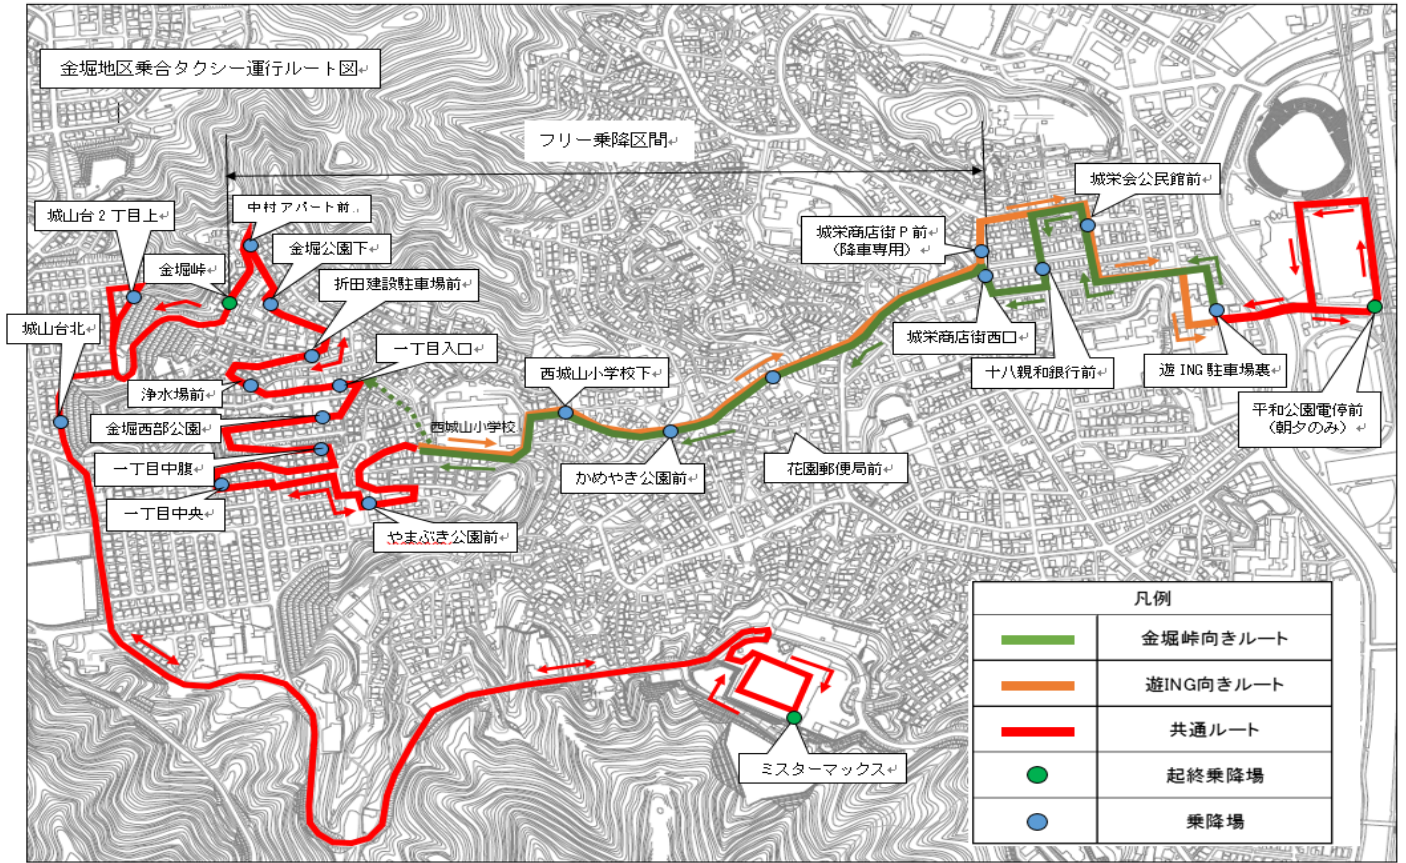

乗合タクシーに関するお知らせ

プレミアム付き回数券（金堀地区）を**令和 5 年度で終了します。**

プレミアム付き回数券は、料金改定の緩和策として今年度に限り発行していましたが、令和 6 年度以降は通常の回数券を販売いたします。

今後も、乗合タクシーの積極的な利用をお願いします。

令和 6 年度以降利用できる通常の回数券を発行します

- 300 円券（10 枚綴り）・・・ 3,000 円で販売
- 150 円券（10 枚綴り）・・・ 1,500 円で販売
- 販売場所：車内や運行事業者の事務所
- 注意事項：回数券の払い戻し及び交換はできかねます。

※回数券の払い戻し及び交換はできかねます。

運行内容(※時刻表・ルート図は裏面)

- 運休日：日曜日、祝日、1/1～1/3
- 運行区間：ミスターマックス～金堀峠～城栄商店街(～平和公園前電停)
- 運行時間：(平日) 7:15 ～ 18:38 (土曜日) 8:15 ～ 18:38

下り(ミスマ・金堀峠⇒遊ING裏)				上り(遊ING裏⇒ミスマ・金堀峠)			
始発(1)	始発(2)	終着(1)	終着(2)	始発(1)	始発(2)	終着(1)	終着(2)
ミスターマックス	金堀峠	遊ING裏	平和公園電停前	平和公園電停前	遊ING裏	金堀峠	ミスターマックス
-	7:15	7:27	7:29	7:30	7:33	7:42	-
-	7:46	7:58	8:00	8:01	8:04	8:13	-
-	8:15	8:27	-	-	8:31	8:43	-
-	8:45	8:57	-	-	9:01	9:13	-
-	9:15	9:27	-	-	10:01	10:13	10:24
10:35	10:45	10:57	-	-	11:01	11:13	11:24
11:35	11:45	11:57	-	-	12:01	12:13	12:24
12:35	12:45	12:57	-	-	13:31	13:43	13:54
14:05	14:15	14:27	-	-	14:31	14:43	14:54
15:05	15:15	15:27	-	-	15:31	15:43	15:54
16:35	16:45	16:57	-	-	17:01	17:13	17:24
17:35	17:45	17:57	17:59	18:03	18:06	18:18	-
-	18:20	18:32	18:34	18:38	18:41	18:53	-

※土曜日は上記時刻表の網掛けダイヤが運休します

※日曜日・祝日は全便運休します