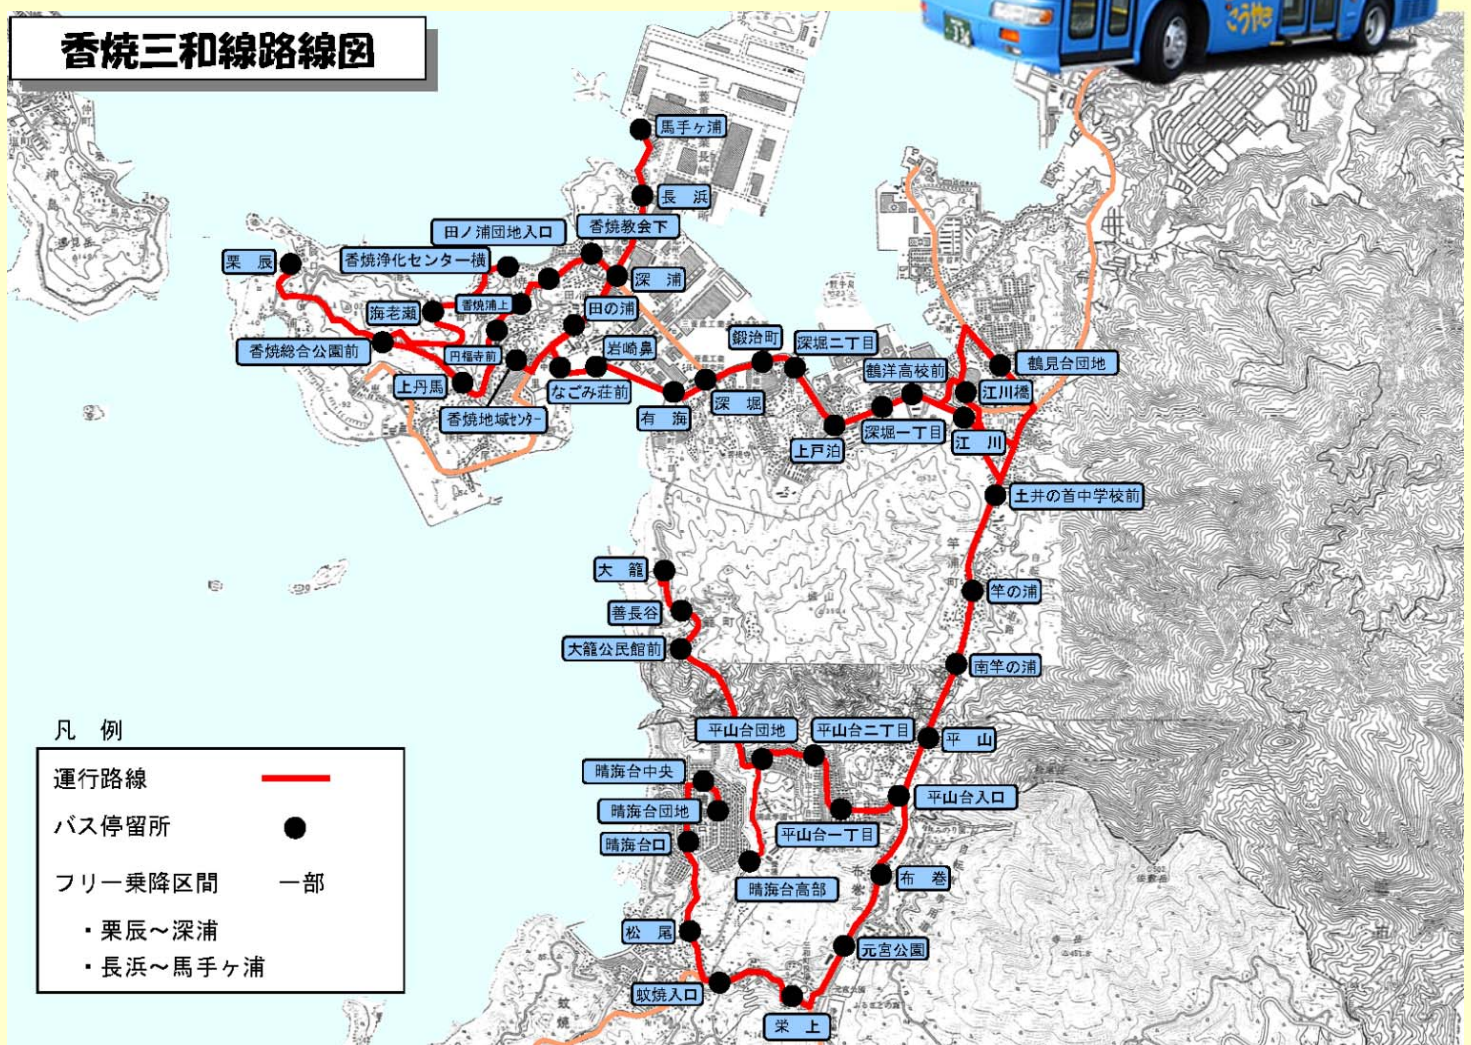

回覧用

長崎市コミュニティバス (香焼三和線)

※利用者が年々減少しています。

利用者が少なくなれば、運行できなくなる可能性があります。
皆さまの積極的なご利用をお願いします！

- ◇運休日 土・日・祝日、12月31日～1月3日
- ◇運行時間 8:00～15:23
- ◇運行便数 8便
- ◇運賃 大人160円～
小人 80円～
- ◇路線図

香焼三和線路線図

☆コミュニティバスに関するお問い合わせ先☆

長崎市公共交通対策室・・・Tel095(829)1271

【晴海台方面 ⇒ 香焼・栗辰】

便数	1	2	3	4
晴海台団地	8:00	9:45	11:15	14:00
晴海台中央	8:01	9:46	11:16	14:01
晴海台口	8:02	9:47	11:17	14:02
松尾	8:03	9:48	11:18	14:03
蚊焼入口	8:05	9:50	11:20	14:05
栄上	8:07	9:52	11:22	14:07
元宮公園	8:08	9:53	11:23	14:08
布巻	8:09	9:54	11:24	14:09
平山台入口	8:10	9:55	11:25	14:10
平山台一丁目	8:11	9:56	11:26	14:11
平山台二丁目	8:12	9:57	11:27	14:12
平山台団地	8:13	9:58	11:28	14:13
晴海台高部	-	-	-	-
大籠公民館前	8:15	10:00	11:30	14:15
善長谷	8:15	10:00	11:30	14:15
大籠	8:16	10:01	11:31	14:16
善長谷	8:17	10:02	11:32	14:17
大籠公民館前	8:17	10:02	11:32	14:17
平山台団地	8:19	10:04	11:34	14:19
平山台二丁目	8:20	10:05	11:35	14:20
平山台一丁目	8:21	10:06	11:36	14:21
平山台入口(市道側)	8:22	10:07	11:37	14:22
平山台入口(国道側)	8:23	10:07	11:38	14:23
平山	8:24	10:09	11:39	14:24
南竿の浦	8:25	10:10	11:40	14:25
竿の浦	8:26	10:11	11:41	14:26
土井の首中学校前	8:27	10:12	11:42	14:27
鶴見台団地	-	-	11:44	-
江川橋	8:29	10:14	11:46	14:29
江川	-	-	11:47	-
鶴洋高校前	8:30	10:15	11:48	14:30
深堀一丁目	8:31	10:16	11:49	14:31
上戸泊	8:31	10:16	11:49	14:31
深堀二丁目	8:32	10:17	11:50	14:32
鍛冶町	8:33	10:17	11:50	14:32
深堀	8:34	10:18	11:51	14:33
有海	8:34	10:18	11:51	14:33
岩崎鼻	8:35	10:19	11:52	14:34
なごみ荘前	8:36	10:20	11:53	14:35
香焼地域センター	8:37	10:21	11:54	14:36
田の浦	8:39	10:23	11:56	14:38
深浦	8:39	10:23	11:56	14:38
長浜	8:41	10:25	11:58	14:40
馬手ヶ浦	8:42	10:26	11:59	14:41
長浜	8:43	10:27	12:00	14:42
深浦	8:44	10:28	12:01	14:43
香焼教会下	8:45	10:29	12:02	14:44
田ノ浦団地入口	8:46	10:30	12:03	14:45
香焼浦上	8:47	10:31	12:04	14:46
円福寺前	8:48	10:32	12:05	14:47
上丹馬	8:49	10:33	12:06	14:48
海老瀬	-	10:36	12:09	14:51
香焼浄化センター横	-	10:38	12:11	14:53
海老瀬	-	10:41	12:14	14:56
香焼総合公園前	8:51	10:44	12:17	14:59
栗辰	8:53	10:46	12:19	15:01