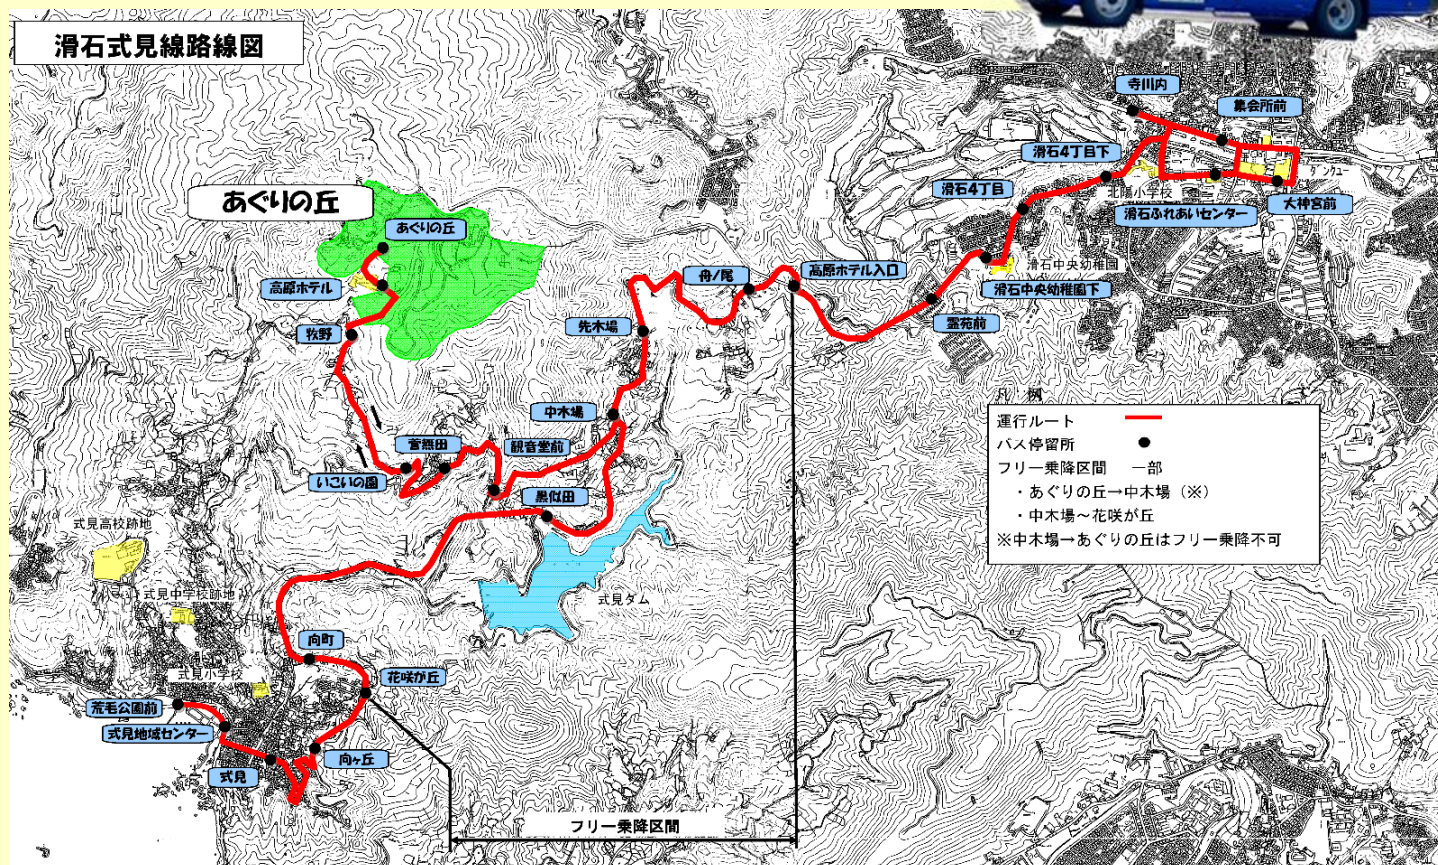

回覧用

長崎市コミュニティバス (滑石式見線)

※利用者が年々減少しています。

利用者が少なくなれば、運行できなくなる可能性があります。

皆さまの積極的なご利用をお願いします！

- ◇運行日 毎日 (12/31~1/3 は運休)
- ◇運行時間 6:55~18:57
- ◇運行便数 10便
- ◇運賃 大人160円~ 小人80円~
- ◇路線図

☆コミュニティバスに関するお問い合わせ先☆

長崎市公共交通対策室・・・TEL095(829)1271

長崎自動車株・・・TEL095(826)1112

【時刻表】

コミュニティバス滑石式見線

令和5年5月15日改正

●寺川内⇒(あぐりの丘)⇒荒毛公園前

バス停留所	1便	2便	3便	4便	5便
寺川内	6:55	8:00	11:20	15:20	17:40
集会所前	6:56	—	11:21	15:21	17:41
大神宮前	—	—	11:23	15:23	—
滑石ふれあいセンター	6:57	—	11:24	15:24	17:42
滑石四丁目下	6:58	8:01	11:25	15:25	17:52
滑石四丁目	6:59	8:02	11:26	15:26	17:44
滑石中央幼稚園下	7:00	8:03	11:27	15:27	17:45
霊苑前	7:00	8:03	11:27	15:27	17:45
高原ホテル入口	7:01	8:04	11:28	15:28	17:46
舟ノ尾	7:02	8:05	11:29	15:29	17:47
先木場	7:04	8:07	11:31	15:31	17:49
中木場	7:04	8:07	11:31	15:31	17:49
観音堂前	7:05	—	11:32	15:32	17:50
菅無田	7:06	—	11:33	15:33	17:51
いこいの園	7:07	—	11:34	15:34	17:52
牧野	7:09	—	11:36	15:36	17:54
高原ホテル	7:10	—	11:37	15:37	17:55
あぐりの丘	7:11	—	11:38	15:38	17:56
高原ホテル	7:12	—	11:39	15:39	17:57
牧野	7:13	—	11:40	15:40	17:58
いこいの園	7:15	—	11:42	15:42	18:00
菅無田	7:16	—	11:43	15:43	18:01
観音堂前	7:17	—	11:44	15:44	18:02
中木場	7:18	—	11:45	15:45	18:03
黒似田	7:20	8:09	11:47	15:47	18:05
向町	7:23	8:12	11:50	15:50	18:08
花咲が丘	7:24	8:13	11:51	15:51	18:09
向ヶ丘	7:25	8:14	11:52	15:52	18:10
式見	7:26	8:15	11:53	15:53	18:11
式見地域センター前	7:27	8:16	11:54	15:54	18:12
荒毛公園前	7:27	8:16	11:54	15:54	18:12