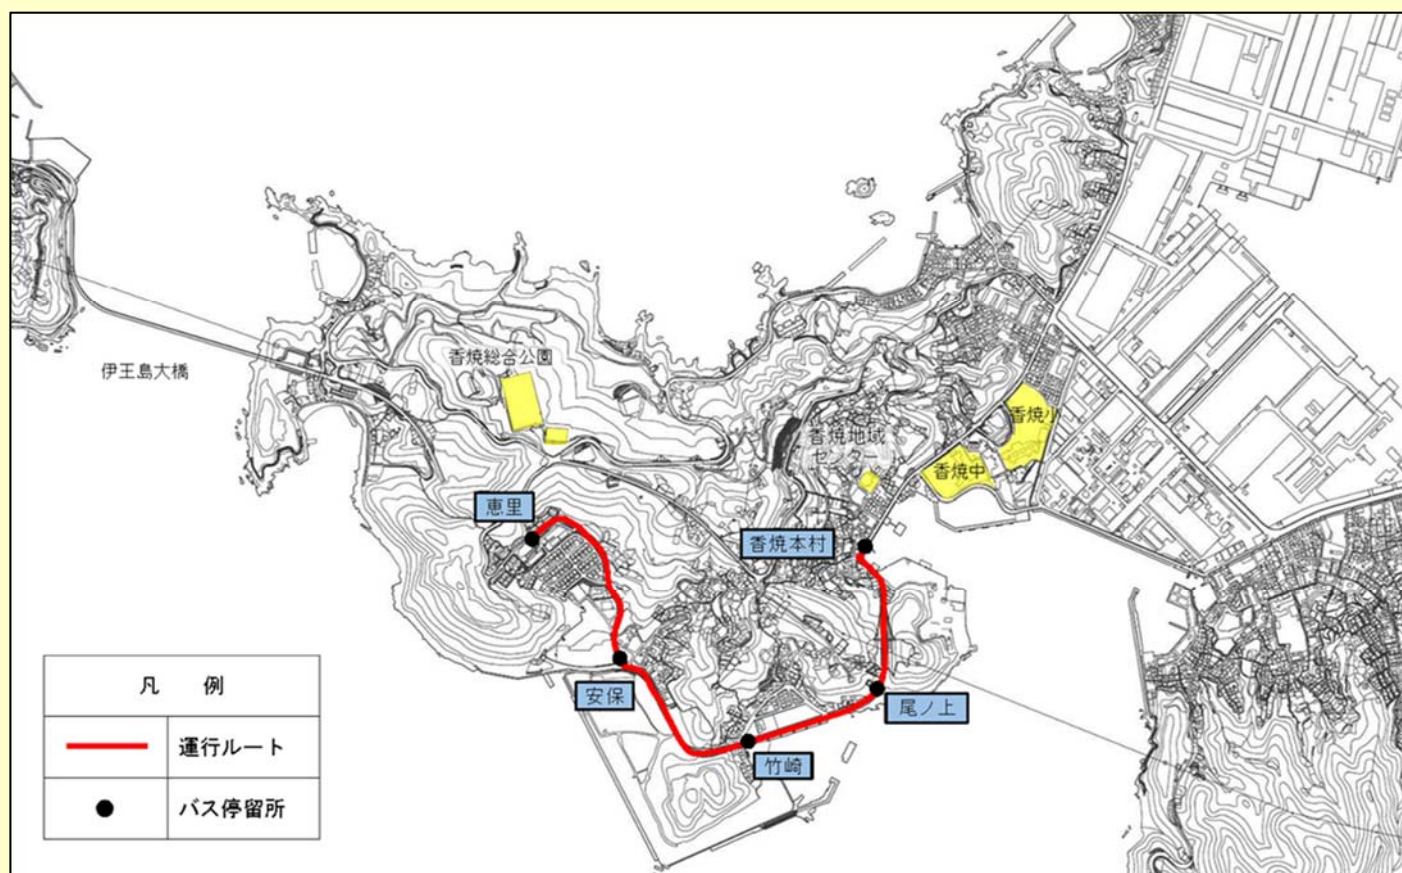

回覧用

長崎市コミュニティバス (香焼恵里線)

※利用者が年々減少しています。

利用者が少なくなれば、運行できなくなる可能性があります。

皆さまの積極的なご利用をお願いします！

◇運行日 毎日運行

◇運行便数 (平日) 85 便

(土曜) 62 便 (日・祝日) 62 便

◇運行車両 長崎バス (大型車両)

◇運賃 大人160円～ 小人80円～

◇路線図

☆コミュニティバス (香焼恵里線) に関するお問い合わせ先☆

長崎市公共交通対策室・・・Tel095 (829) 1271

長崎自動車(株)・・・Tel095 (826) 1112

コミュニティバス香焼恵里線運行時刻表

令和5年5月15日現在

★補助対象区間：恵里⇄香焼本村

【平日】

【恵里 ⇒ 香焼本村 ⇒ 茂里町】

便数	伊王島	恵里	安保	竹崎	尾ノ上	香焼本村	茂里町	
1		6:00	6:01	6:02	6:03	6:04	6:47	
2		6:20	6:21	6:22	6:23	6:24	7:09	
3		6:35	6:36	6:37	6:38	6:39	7:29	
4	休八	6:42	6:43	6:44	6:45	6:46	...	7:24南高裏門前
5	6:42	6:50	6:51	6:52	6:53	6:54	7:48	
6		7:05	7:06	7:07	7:08	7:09	8:04	
7		7:20	7:21	7:22	7:23	7:24	8:18	
8		7:40	7:41	7:42	7:43	7:44	8:42	
9		7:51	7:52	7:53	7:54	7:55	...	8:13栄上
10	7:52	8:00	8:01	8:02	8:03	8:04	8:58	
11		8:20	8:21	8:22	8:23	8:24	9:18	
12		8:40	8:41	8:42	8:43	8:44	9:35	
13		9:05	9:06	9:07	9:08	9:09	9:57	
14		9:25	9:26	9:27	9:28	9:29	10:12	
15		9:50	9:51	9:52	9:53	9:54	10:41	
16		10:05	10:06	10:07	10:08	10:09	10:52	
17		10:35	10:36	10:37	10:38	10:39	11:21	
18	10:42	10:50	10:51	10:52	10:53	10:54	11:41	
19		11:05	11:06	11:07	11:08	11:09	11:52	
20		11:35	11:36	11:37	11:38	11:39	12:21	
21		11:50	11:51	11:52	11:53	11:54	12:41	
22		12:05	12:06	12:07	12:08	12:09	12:52	
23		12:25	12:26	12:27	12:28	12:29	13:11	
24		12:50	12:51	12:52	12:53	12:54	13:41	
25		13:05	13:06	13:07	13:08	13:09	13:52	
26	13:27	13:35	13:36	13:37	13:38	13:39	14:21	
27		13:50	13:51	13:52	13:53	13:54	14:41	
28		14:05	14:06	14:07	14:08	14:09	14:52	
29		14:35	14:36	14:37	14:38	14:39	15:21	
30		14:50	14:51	14:52	14:53	14:54	15:41	
31		15:05	15:06	15:07	15:08	15:09	15:52	
32		15:25	15:26	15:27	15:28	15:29	16:11	
33	15:37	15:45	15:46	15:47	15:48	15:49	16:38	
34		16:10	16:11	16:12	16:13	16:14	17:06	
35		16:25	16:26	16:27	16:28	16:29	17:25	
36		16:45	16:46	16:47	16:48	16:49	17:46	
37		17:05	17:06	17:07	17:08	17:09	18:04	
38		17:25	17:26	17:27	17:28	17:29	18:23	
39	17:58	18:06	18:07	18:08	18:09	18:10	19:07	
40		18:20	18:21	18:22	18:23	18:24	19:18	
41		18:45	18:46	18:47	18:48	18:49	19:42	
42		19:25	19:26	19:27	19:28	19:29	20:13	
43		19:55	19:56	19:57	19:58	19:59	20:46	
44		20:35	20:36	20:37	20:38	20:39	21:23	
45		21:20	21:21	21:22	21:23	21:24	22:08	

【平日】

【茂里町 ⇒ 香焼本村 ⇒ 恵里】

便数	茂里町	香焼本村	尾ノ上	竹崎	安保	恵里	伊王島
1	6:25	7:11	7:12	7:13	7:14	7:15	
2	7:00	7:50	7:51	7:52	7:53	7:54	
3	7:25	8:14	8:15	8:16	8:17	8:18	
4	7:50	8:39	8:40	8:41	8:42	8:43	
5	8:10	8:59	9:00	9:01	9:02	9:03	
6	8:25	9:15	9:16	9:17	9:18	9:19	
7	8:45	9:32	9:33	9:34	9:35	9:36	
8	9:15	9:58	9:59	10:00	10:01	10:02	
9	9:25	10:07	10:08	10:09	10:10	10:11	10:19
10	9:40	10:23	10:24	10:25	10:26	10:27	
11	9:55	10:41	10:42	10:43	10:44	10:45	
12	10:25	11:08	11:09	11:10	11:11	11:12	
13	10:55	11:37	11:38	11:39	11:40	11:41	
14	11:25	12:08	12:09	12:10	12:11	12:12	
15	11:55	12:37	12:38	12:39	12:40	12:41	12:49
16	12:25	13:08	13:09	13:10	13:11	13:12	
17	12:55	13:37	13:38	13:39	13:40	13:41	
18	13:25	14:08	14:09	14:10	14:11	14:12	
19	13:55	14:41	14:42	14:43	14:44	14:45	14:53
20	14:25	15:08	15:09	15:10	15:11	15:12	
21	14:55	15:37	15:38	15:39	15:40	15:41	
22	15:15	15:57	15:58	15:59	16:00	16:01	
23	15:40	16:23	16:24	16:25	16:26	16:27	
24	15:55	16:39	16:40	16:41	16:42	16:43	
25	16:10	17:04	17:05	17:06	17:07	17:08	
26	16:25	17:15	17:16	17:17	17:18	17:19	17:27
27	16:50	17:39	17:40	17:41	17:42	17:43	
28	17:05	17:55	17:56	17:57	17:58	17:59	
29	17:25	18:15	18:16	18:17	18:18	18:19	
30	17:45	18:34	18:35	18:36	18:37	18:38	
31	17:55	18:44	18:45	18:46	18:47	18:48	
32	18:15	19:04	19:05	19:06	19:07	19:08	
33	18:25	19:14	19:15	19:16	19:17	19:18	19:26
34	18:45	19:34	19:35	19:36	19:37	19:38	
35	19:05	19:58	19:59	20:00	20:01	20:02	
36	19:25	20:09	20:10	20:11	20:12	20:13	
37	19:45	20:30	20:31	20:32	20:33	20:34	
38	20:10	21:01	21:02	21:03	21:04	21:05	
39	20:45	21:29	21:30	21:31	21:32	21:33	
40	21:30	22:15	22:16	22:17	22:18	22:19	
-							
-							
-							
-							

※上記は R5.5.15 ダイヤ改正時の時刻であり、最新情報は長崎バスホームページでご確認ください