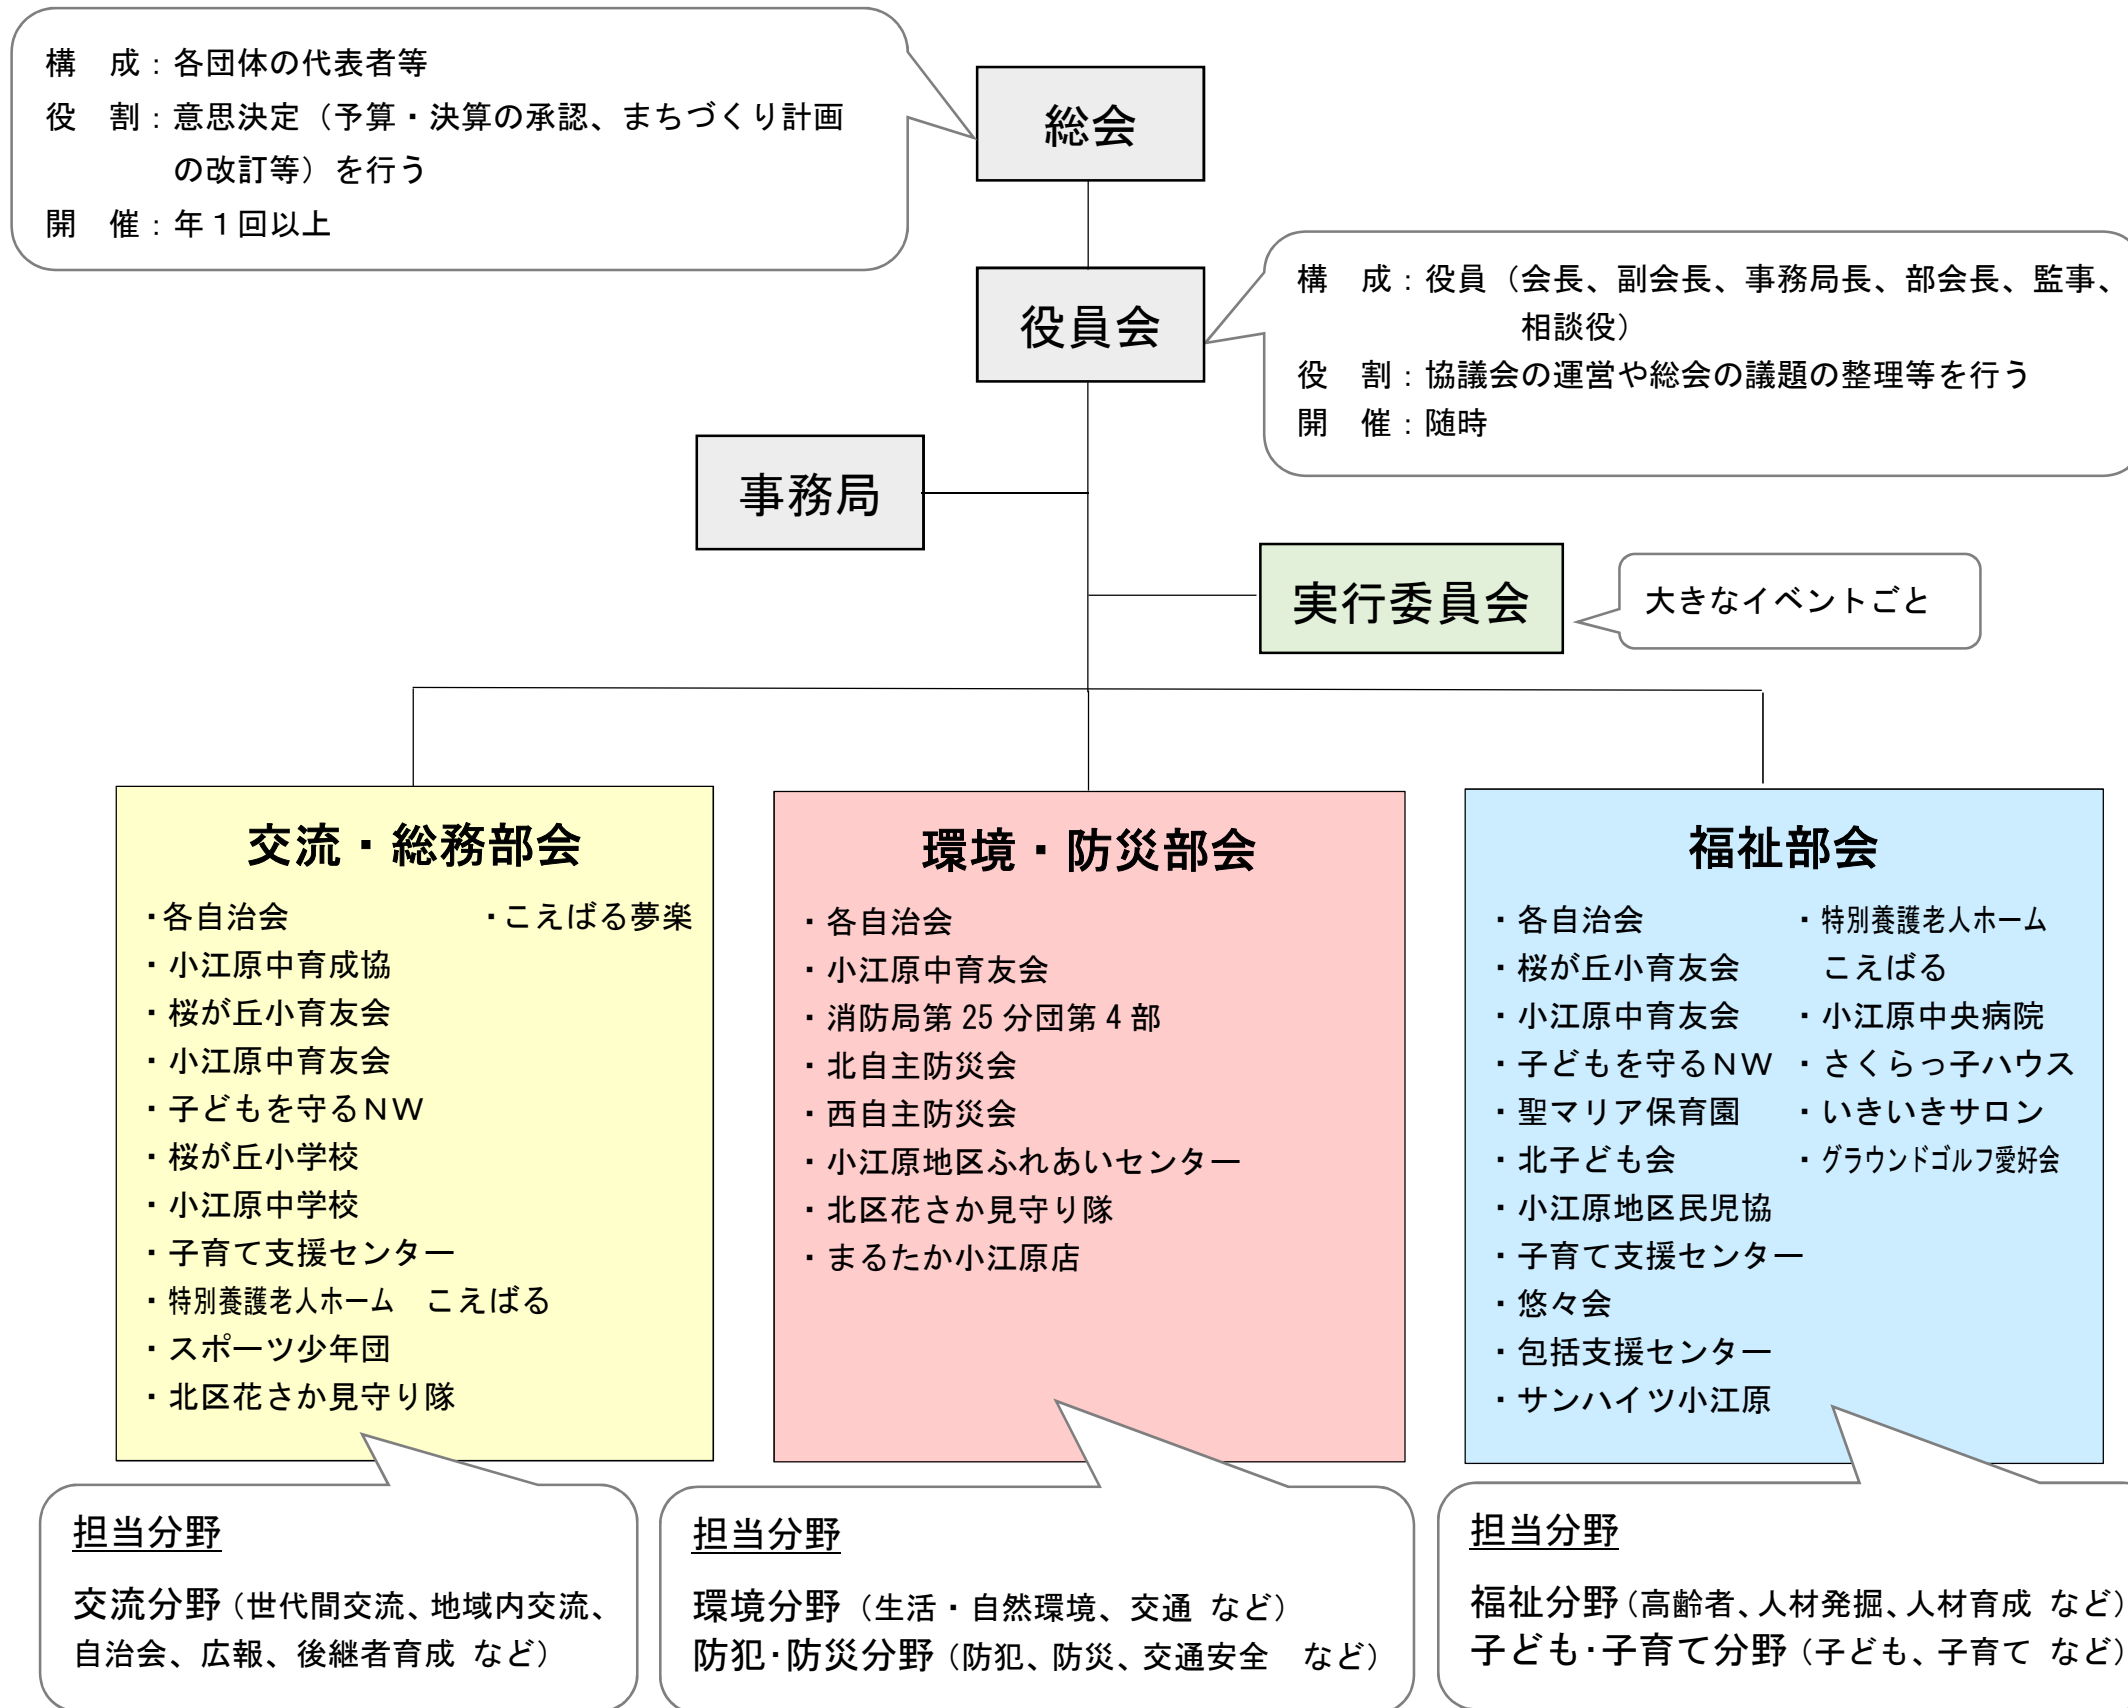

桜が丘小学校区まちづくり協議会 体制図

協議会の構成団体	
1	小江原ニュータウン合歓の木会
2	小江原ニュータウン合歓ノ木会中央自治会
3	小江原ニュータウン合歓ノ木会南自治会
4	小江原ニュータウン合歓ノ木会北自治会
5	小江原ニュータウン合歓ノ木会西自治会
6	小江原ニュータウン自治会
7	市営小江原第3アパート自治会
8	ボン小江原自治会
9	夢が丘自治会
10	小江原中青少年育成協議会
11	桜が丘小学校育友会
12	小江原中学校育友会
13	桜が丘小学校区子どもを守るネットワーク
14	桜が丘小学校
15	小江原中学校
16	長崎聖マリア保育園
17	小江原ニュータウン合歓ノ木会北自治会子ども会
18	小江原地区民生委員児童委員協議会
19	小江原地区子育て支援センター そらのクレヨン
20	消防局第25分団第4部
21	小江原ニュータウン合歓ノ木会北自治会北区自主防災会
22	小江原ニュータウン合歓ノ木会西自治会西自主防災会
23	悠々会
24	小江原地区ふれあいセンター
25	小江原・式見地域包括支援センター
26	社会福祉法人致遠会サンハイツ小江原
27	社会福祉法人秀峯会（特別養護老人ホームこえばる）
28	小江原中央病院
29	まるたか生鮮市場長崎小江原店
30	さくらっ子ハウス
31	いきいきサロン
32	こえばる夢楽
33	北区花さか見守り隊
34	北グラウンドゴルフ愛好会
35	スポーツ少年団（空手道）