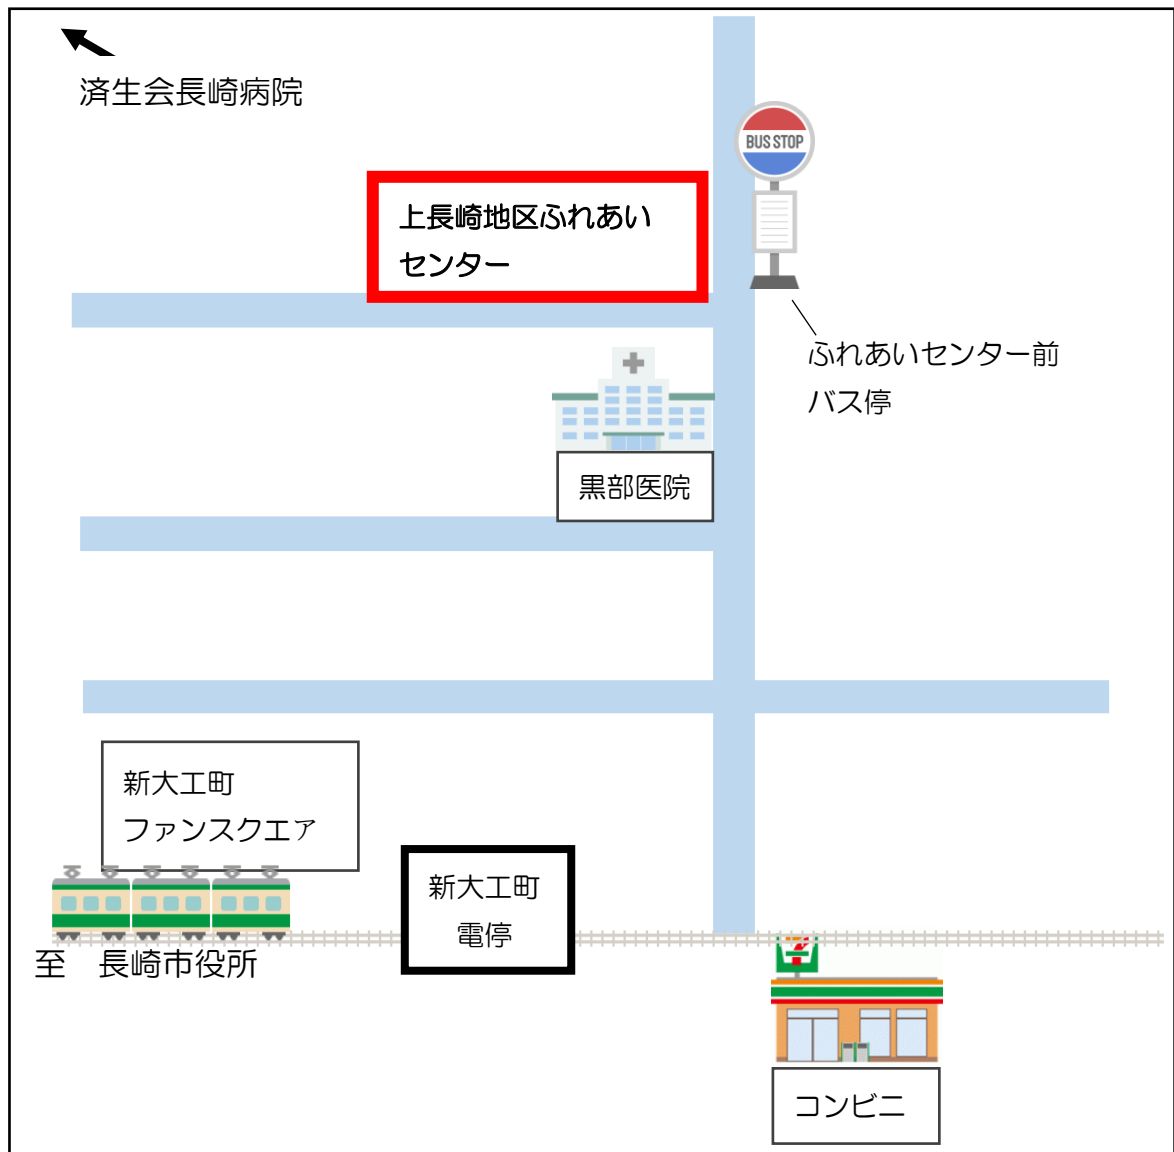

会場案内

◎最寄り公共交通機関：県営バス「西山木場片淵3丁目行」に乗車し、「ふれあいセンター前」下車後、徒歩1分

◎路面電車「新大工電停」下車後、徒歩5分

◎駐車場なし

※公共交通機関や有料駐車場をご利用ください

本講座は「ながさきまちづくり学校」の関連講座です。

「ながさきまちづくり学校」ってなに？という方は、ぜひ長崎市HPをご覧ください。右のQRコードからご覧になれます！