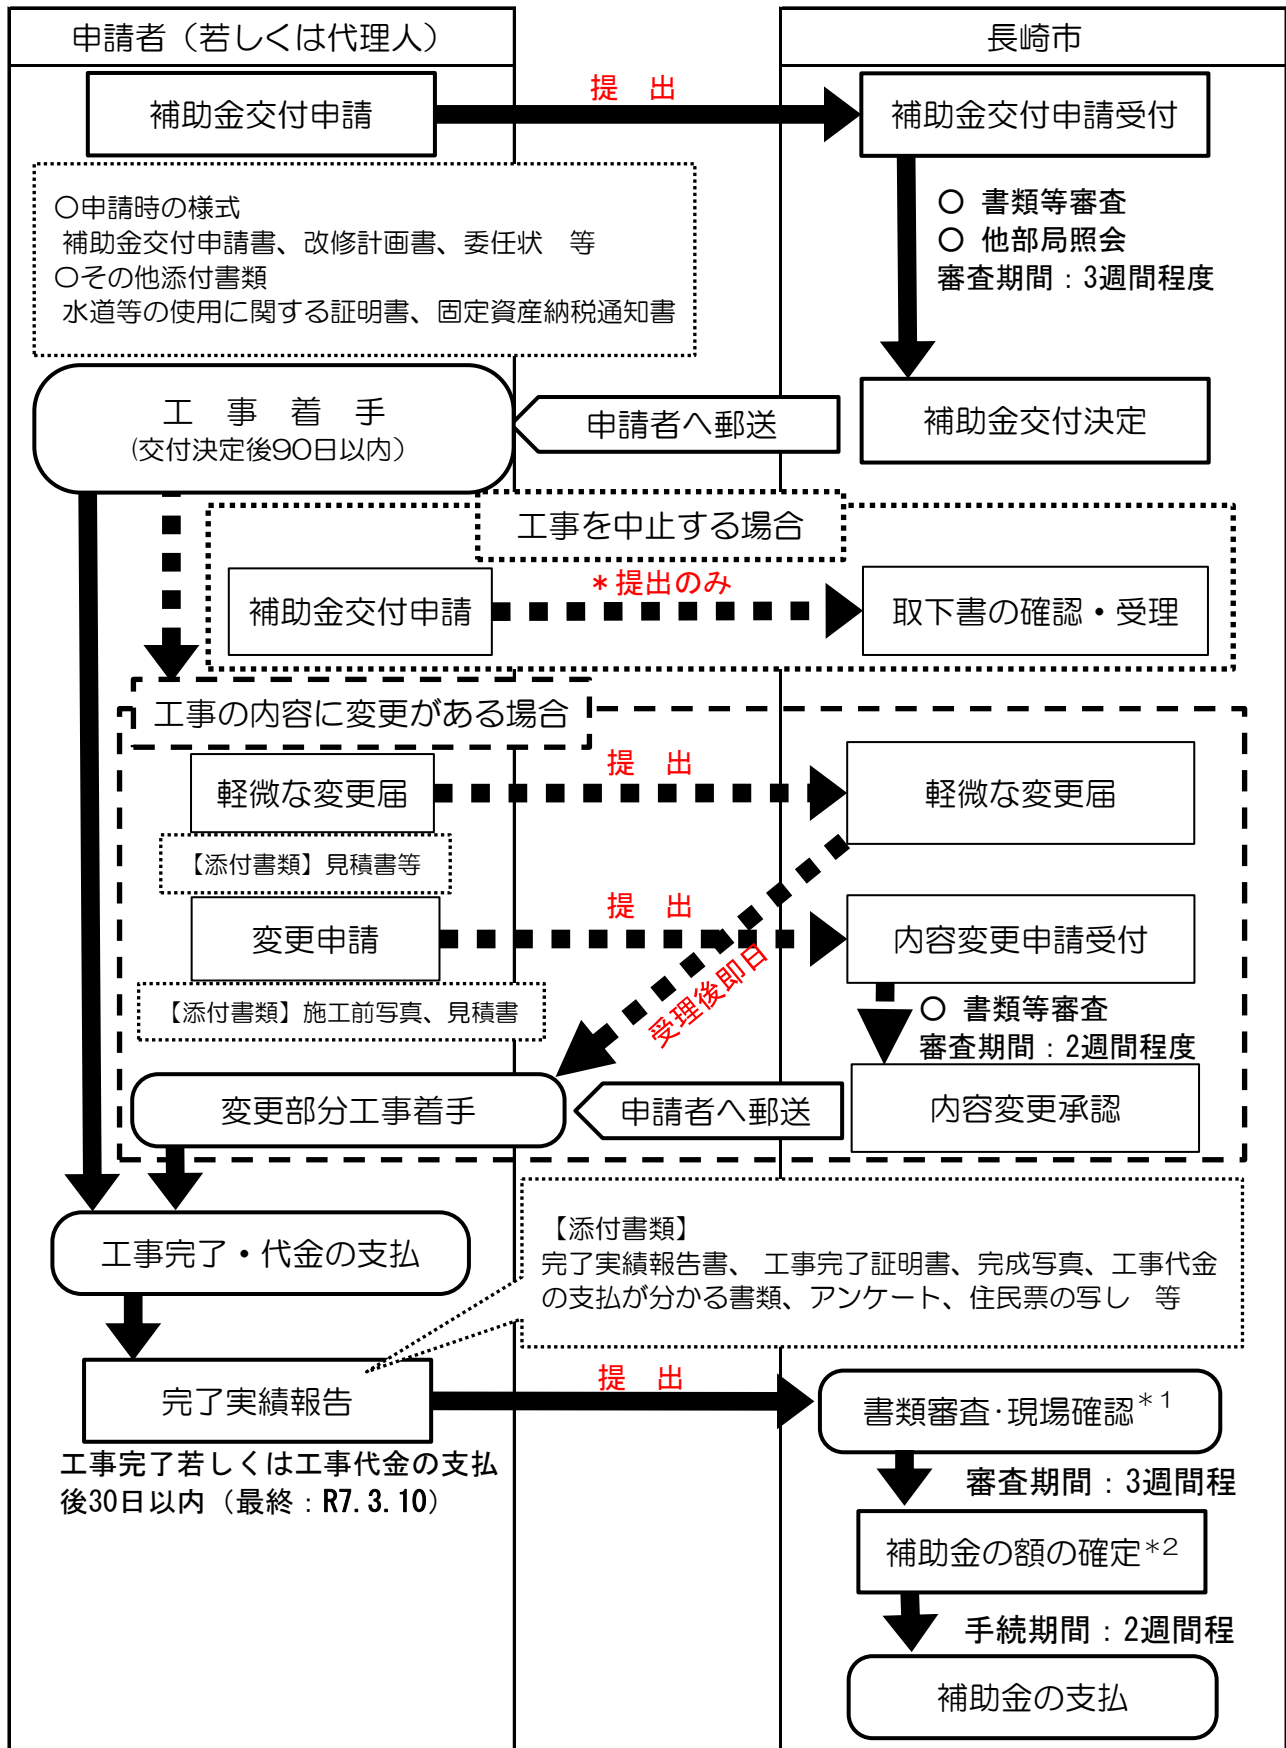

「長崎市移住支援空き家リフォーム補助金」
に係る交付申請等の事務の流れ

*1. 必要に応じ現場確認を行う場合審査期間が長くなる場合があります。

*2. 審査により交付決定額と交付確定額が異なる場合は、別途通知します。