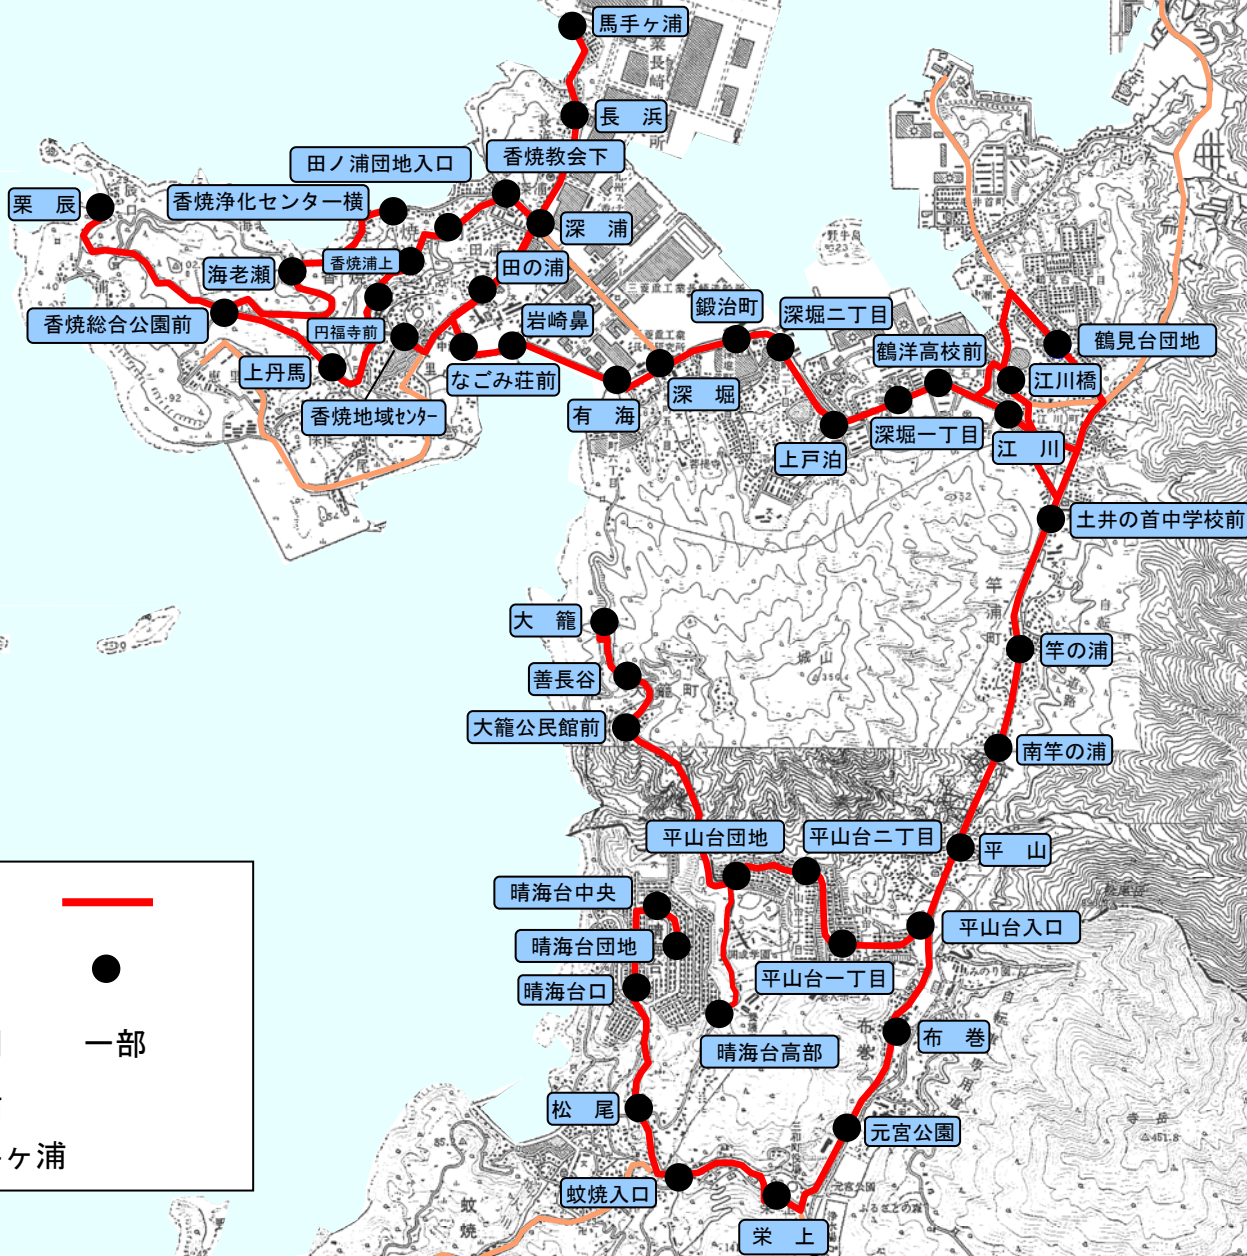

# 香焼三和線路線図

## 凡例

運行路線 —

バス停留所 ●

フリー乗降区間 一部

- ・ 栗辰～深浦
- ・ 長浜～馬手ヶ浦