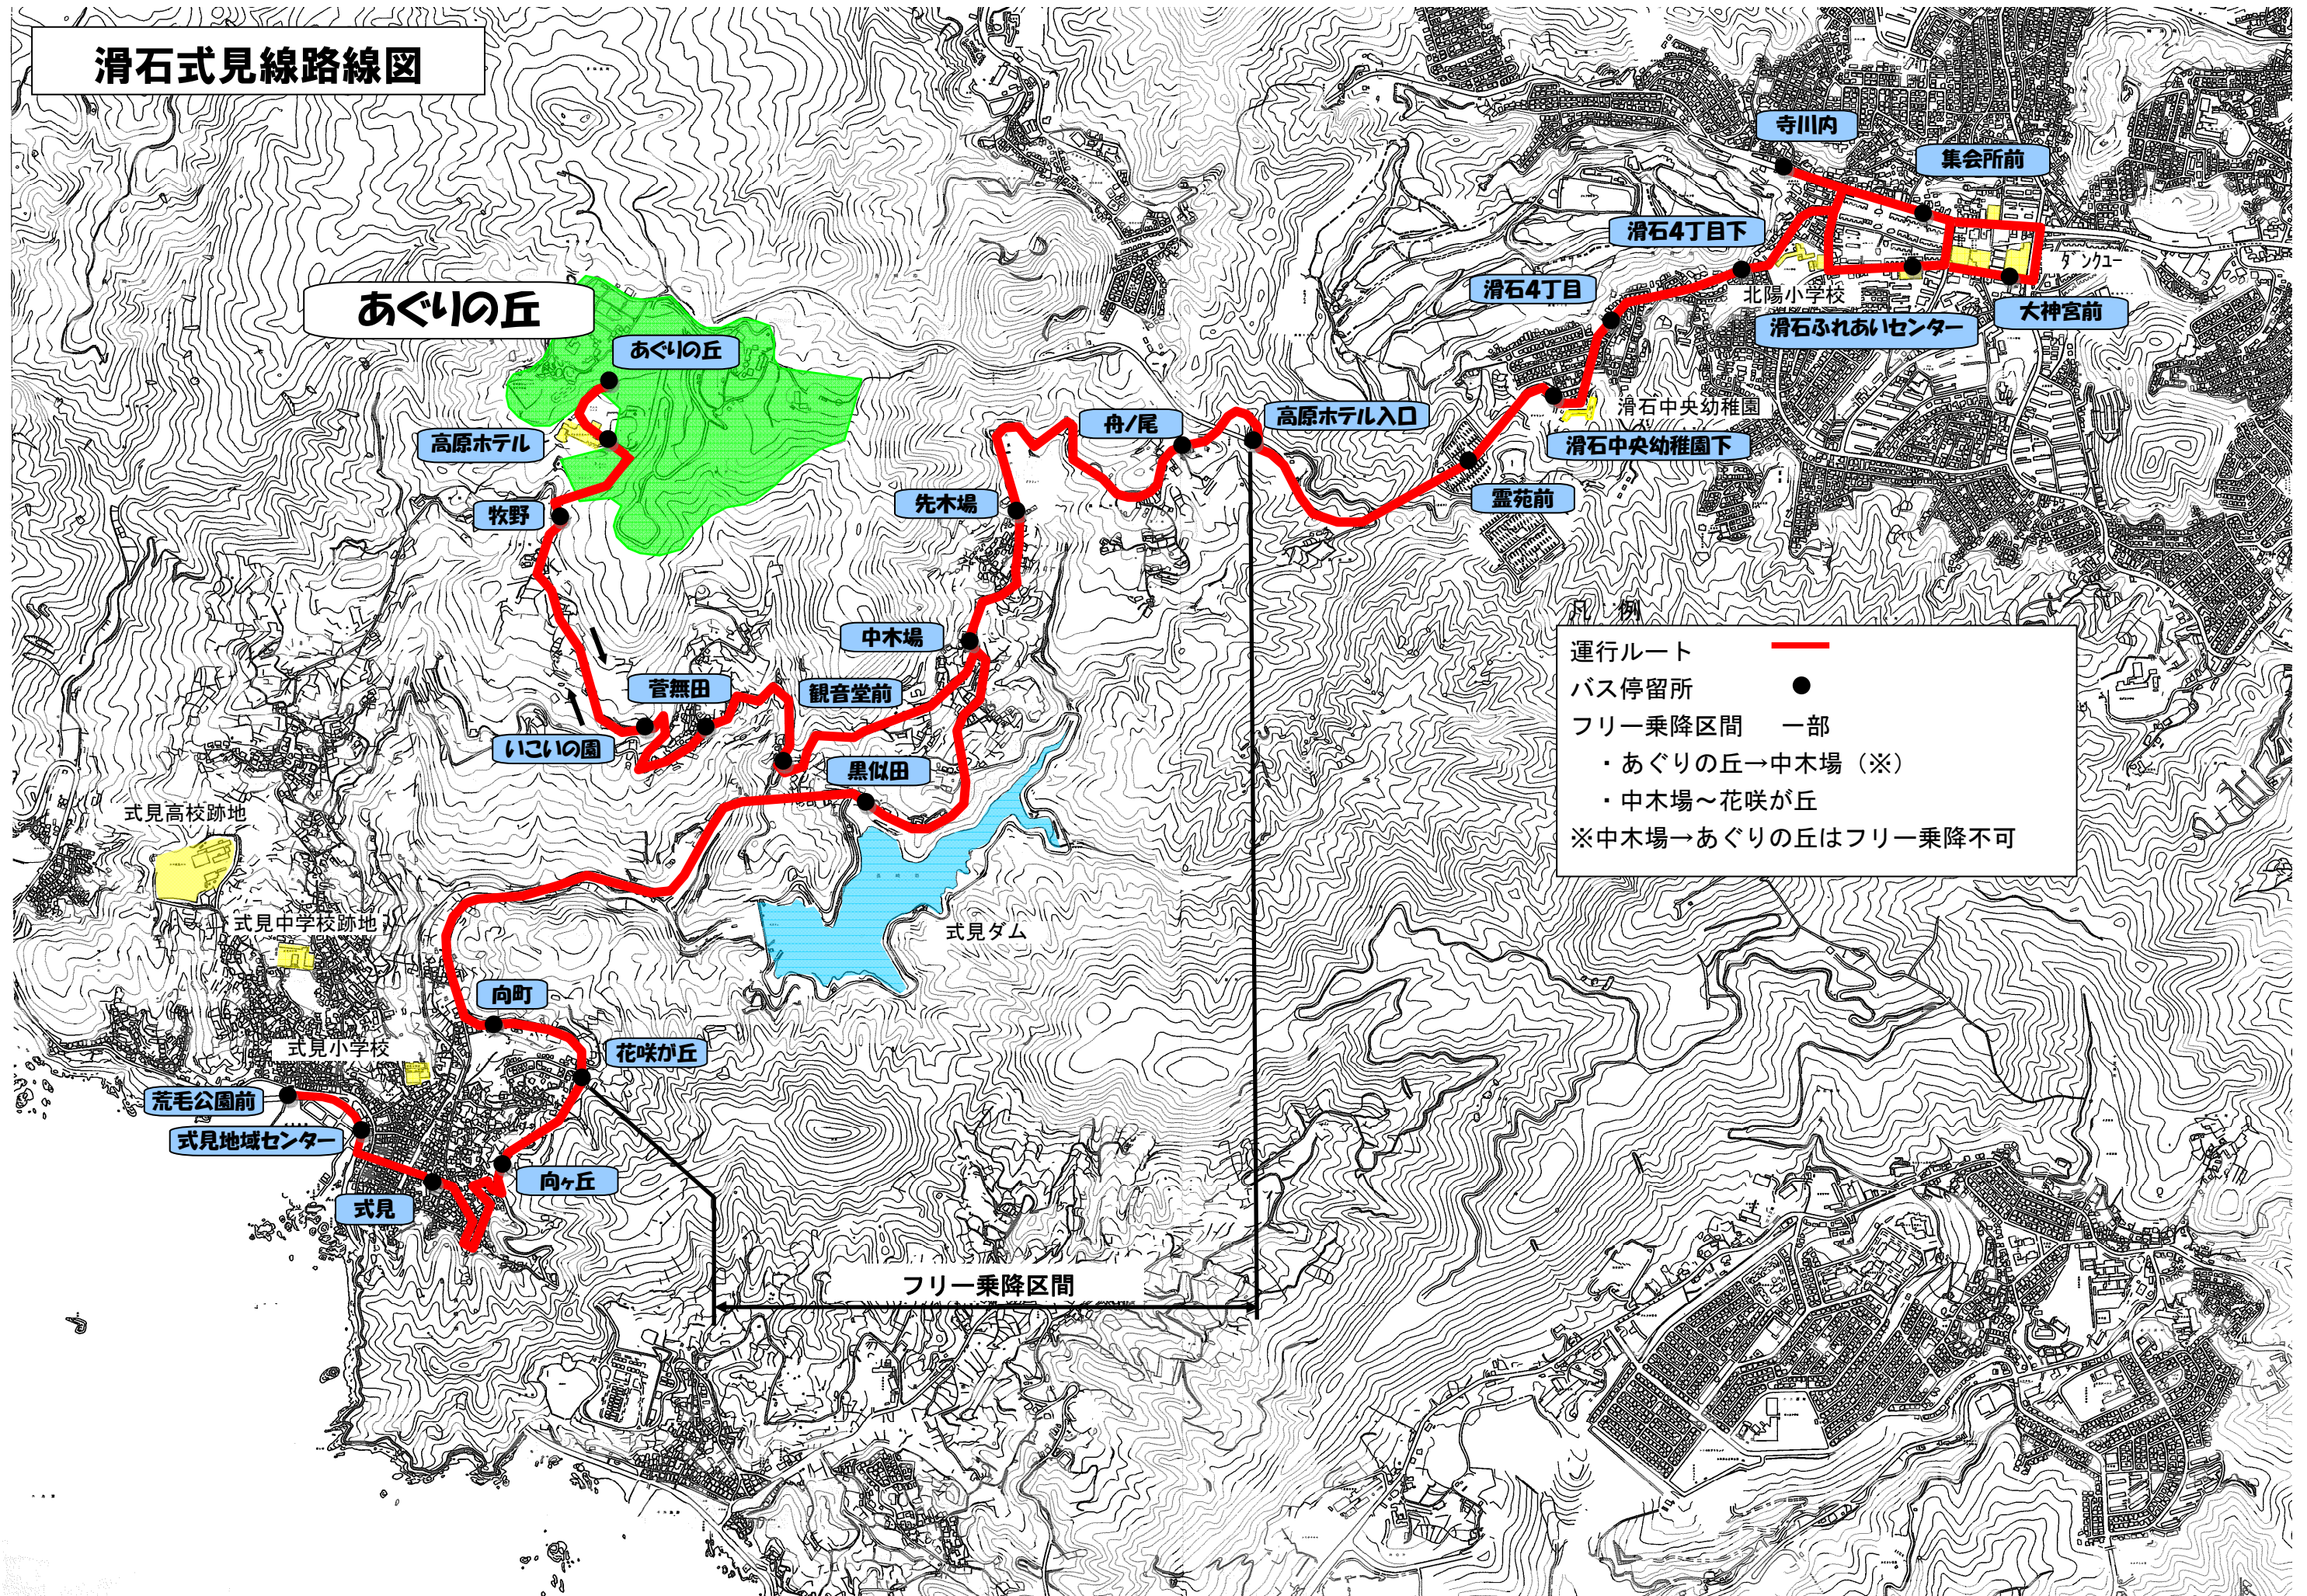

滑石式見線路線図

あぐりの丘

あぐりの丘

高原ホテル

牧野

いこいの園

菅無田

観音堂前

黒似田

向町

花咲が丘

向ヶ丘

式見

式見地域センター

荒毛公園前

式見小学校

式見中学校跡地

式見高校跡地

先木場

中木場

舟/尾

高原ホテル入口

霊苑前

滑石中央幼稚園下

滑石ふれあいセンター

滑石4丁目

滑石4丁目下

集会所前

大神宮前

北陽小学校

滑石中央幼稚園

タンキュー

寺川内

式見ダム

フリー乗降区間

凡例

運行ルート —

バス停留所 ●

フリー乗降区間 一部

- ・あぐりの丘→中木場 (※)
- ・中木場～花咲が丘

※中木場→あぐりの丘はフリー乗降不可