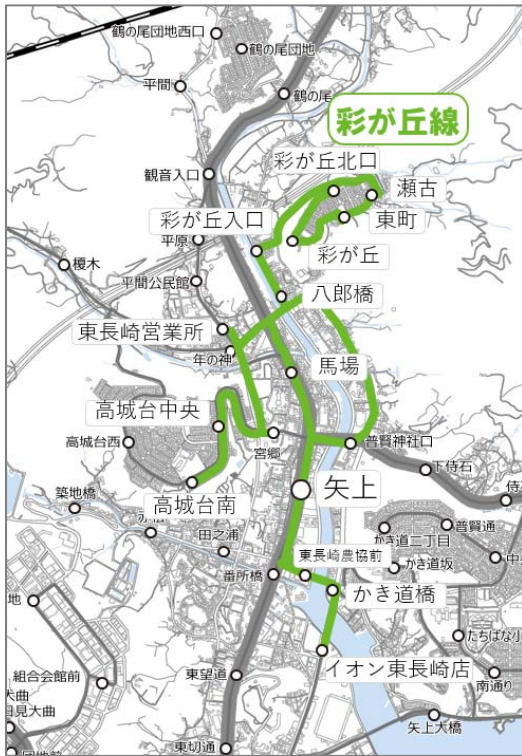

※その他利用が少ない場合も、随時運行の最適化を実施

皆さまの積極的なご利用が運行継続の後押しに！！

新田頭線

【フリー乗降区間：新田頭～滝の観音】

平日ダイヤ

矢上 向い	新田頭	平間	鶴の尾 団地	東長崎 営業所	矢上	イオン 東長崎店
①	07:11	07:17	-----	07:22	07:26	
②	09:00	-----	09:05	09:11	09:15	09:18
③	10:15	-----	10:20	10:26	10:30	10:33
④	12:40	-----	12:45	12:51	12:55	12:58
⑤	16:50	-----	16:55	17:01	17:05	17:08

新田頭 向い	イオン 東長崎店	矢上	東長崎 営業所	鶴の尾 団地	平間	新田頭
①	09:47	09:50	09:53	10:00	-----	10:07
②	12:12	12:15	12:18	12:25	-----	12:32
③学			15:43 木 14:43	-----	15:48 木 14:48	15:56 木 14:56
④	16:22	16:25	16:28	16:35	-----	16:42
⑤	18:52	18:55	18:58	19:05	-----	19:12

※③の『木』は木曜日ダイヤ、『学』は学校休日運休

土日祝ダイヤ

矢上 向い	新田頭	平間	鶴の尾 団地	東長崎 営業所	矢上	イオン 東長崎店
①	09:00	-----	09:05	09:11	09:15	09:18
②	12:40	-----	12:45	12:51	12:55	12:58

新田頭 向い	イオン 東長崎店	矢上	東長崎 営業所	鶴の尾 団地	平間	新田頭
①	12:12	12:15	12:18	12:25	-----	12:32
②	16:22	16:25	16:28	16:35	-----	16:42

彩が丘線

平日ダイヤ

矢上 向い	瀬古	東長崎 営業所	高城台南	現川駅前	矢上	イオン 東長崎店
①	06:35	-----	-----	-----	06:45	
②	07:08	07:17	07:22	07:30		
③	07:23	07:32	07:37	07:45		
④	09:44	09:53	-----	-----	09:57	10:00
⑤	13:39	13:48	-----	-----	13:52	13:55