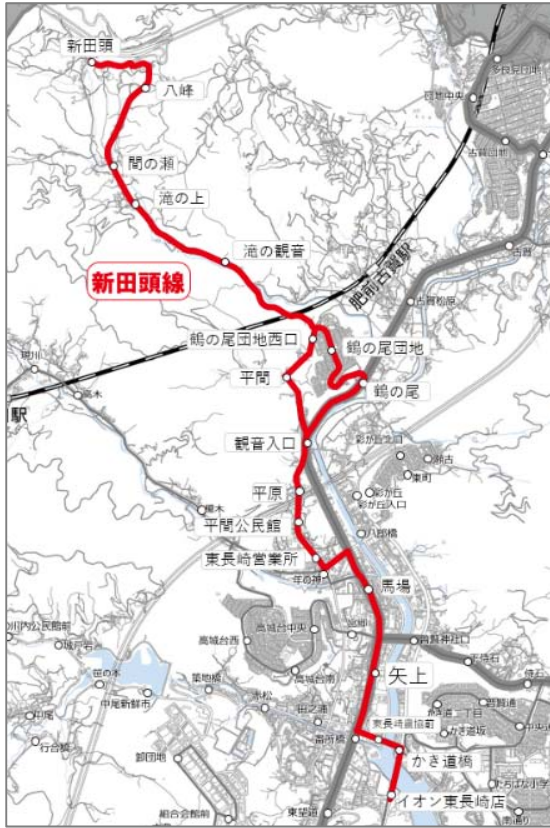

コミュニティバス東部線

運行事業者 県営バス

運賃 県営バス設定運賃

乗継ポイント 矢上や東長崎営業所で乗継いだ場合、70円相当のポイント付与

※ニモカ利用に限る ※ニコセンや県営バス営業所などでポイント交換必須

見直しルール

皆様のご意見を聞きながら適時利用しやすい運行内容に改善しますが、一定の利用者数を下回った場合など、次のルールで見直しを行います

- ・1日あたりの利用が2人未満⇒廃止検討
- ・1便あたりの利用が2人未満⇒減便検討

※その他利用が少ない場合も、随時運行の最適化を実施

皆さまの積極的なご利用が運行継続の後押しに！！

新田頭線

【フリー乗降区間：新田頭～滝の観音】

平日ダイヤ

矢上 向い	新田頭	平間	鶴の尾 団地	東長崎 営業所	矢上	イオン 東長崎店
①	07:11	07:17	-----	07:22	07:26	
②	09:00	-----	09:05	09:11	09:15	09:18
③	10:15	-----	10:20	10:26	10:30	10:33
④	12:40	-----	12:45	12:51	12:55	12:58
⑤	16:50	-----	16:55	17:01	17:05	17:08

新田頭 向い	イオン 東長崎店	矢上	東長崎 営業所	鶴の尾 団地	平間	新田頭
①	09:47	09:50	09:53	10:00	-----	10:07
②	12:12	12:15	12:18	12:25	-----	12:32
③学			15:43 木 14:43	-----	15:48 木 14:48	15:56 木 14:56
④	16:22	16:25	16:28	16:35	-----	16:42
⑤	18:52	18:55	18:58	19:05	-----	19:12

※⑤の木は木曜日ダイヤ

矢筈 向い	イオン 東長崎店	矢上	宮郷	矢筈
①	08:47	08:50	08:51	09:06
②	11:57	12:00	12:01	12:16
③	15:27 木 14:42	15:30 木 14:45	15:31 木 14:46	15:46 木 15:01
④	16:27	16:30	16:31	16:46
⑤	19:04	19:07	19:08	19:23

※③の木は木曜日ダイヤ