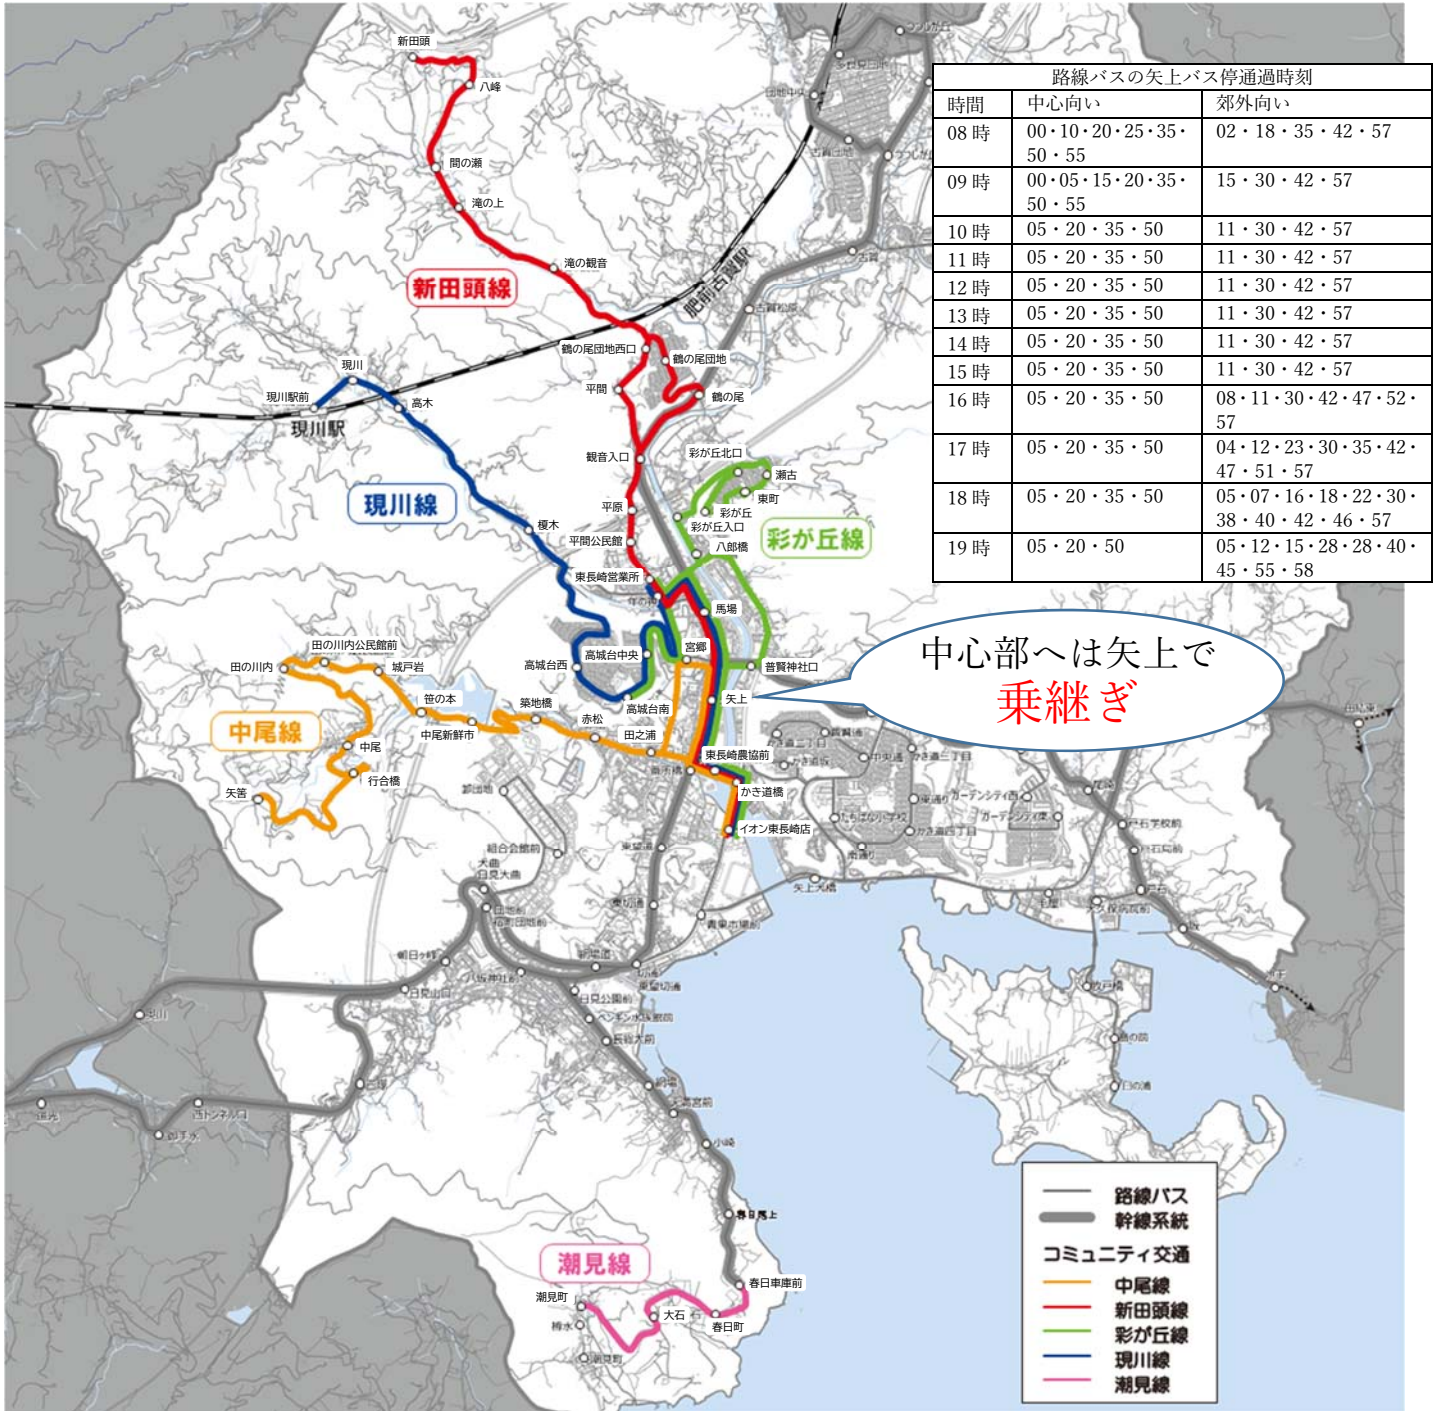

コミュニティバス東部線

運行事業者 県営バス

運賃 県営バス設定運賃

乗継ポイント 矢上や東長崎営業所で乗継いだ場合、70円相当のポイント付与

※ニモカ利用に限る ※ニコセンや県営バス営業所などでポイント交換必須

見直しルール

皆様のご意見を聞きながら適時利用しやすい運行内容に改善しますが、一定の利用者数を下回った場合など、次のルールで見直しを行います

- ・1日あたりの利用が2人未満⇒廃止検討
- ・1便あたりの利用が2人未満⇒減便検討

※その他利用が少ない場合も、随時運行の最適化を実施

皆さまの積極的なご利用が運行継続の後押しに！！

新田頭線

【フリー乗降区間：新田頭～滝の観音】

平日ダイヤ

矢上 向い	新田頭	平間	鶴の尾 団地	東長崎 営業所	矢上	イオン 東長崎店
①	07:11	07:17	-----	07:22	07:26	
②	09:00	-----	09:05	09:11	09:15	09:18
③	10:15	-----	10:20	10:26	10:30	10:33
④	12:40	-----	12:45	12:51	12:55	12:58
⑤	16:50	-----	16:55	17:01	17:05	17:08

中尾線

【フリー乗降区間：中尾～笹の本】

平日ダイヤ

矢上 向い	矢筈	宮郷	矢上	イオン 東長崎店
①	07:20	-----	07:34	
②	08:15	-----	08:29	
③	09:15	09:29	09:30	09:33
④	12:25	12:39	12:40	12:43
⑤	15:55 木 15:10	16:09 木 15:24	16:10 木 15:25	16:13 木 15:28
⑥	16:55	17:09	17:10	17:13

※⑤の木は木曜日ダイヤ

矢筈 向い	イオン 東長崎店	矢上	宮郷	矢筈
①	08:47	08:50	08:51	09:06
②	11:57	12:00	12:01	12:16
③	15:27 木 14:42	15:30 木 14:45	15:31 木 14:46	15:46 木 15:01
④	16:27	16:30	16:31	16:46
⑤	19:04	19:07	19:08	19:23

※③の木は木曜日ダイヤ