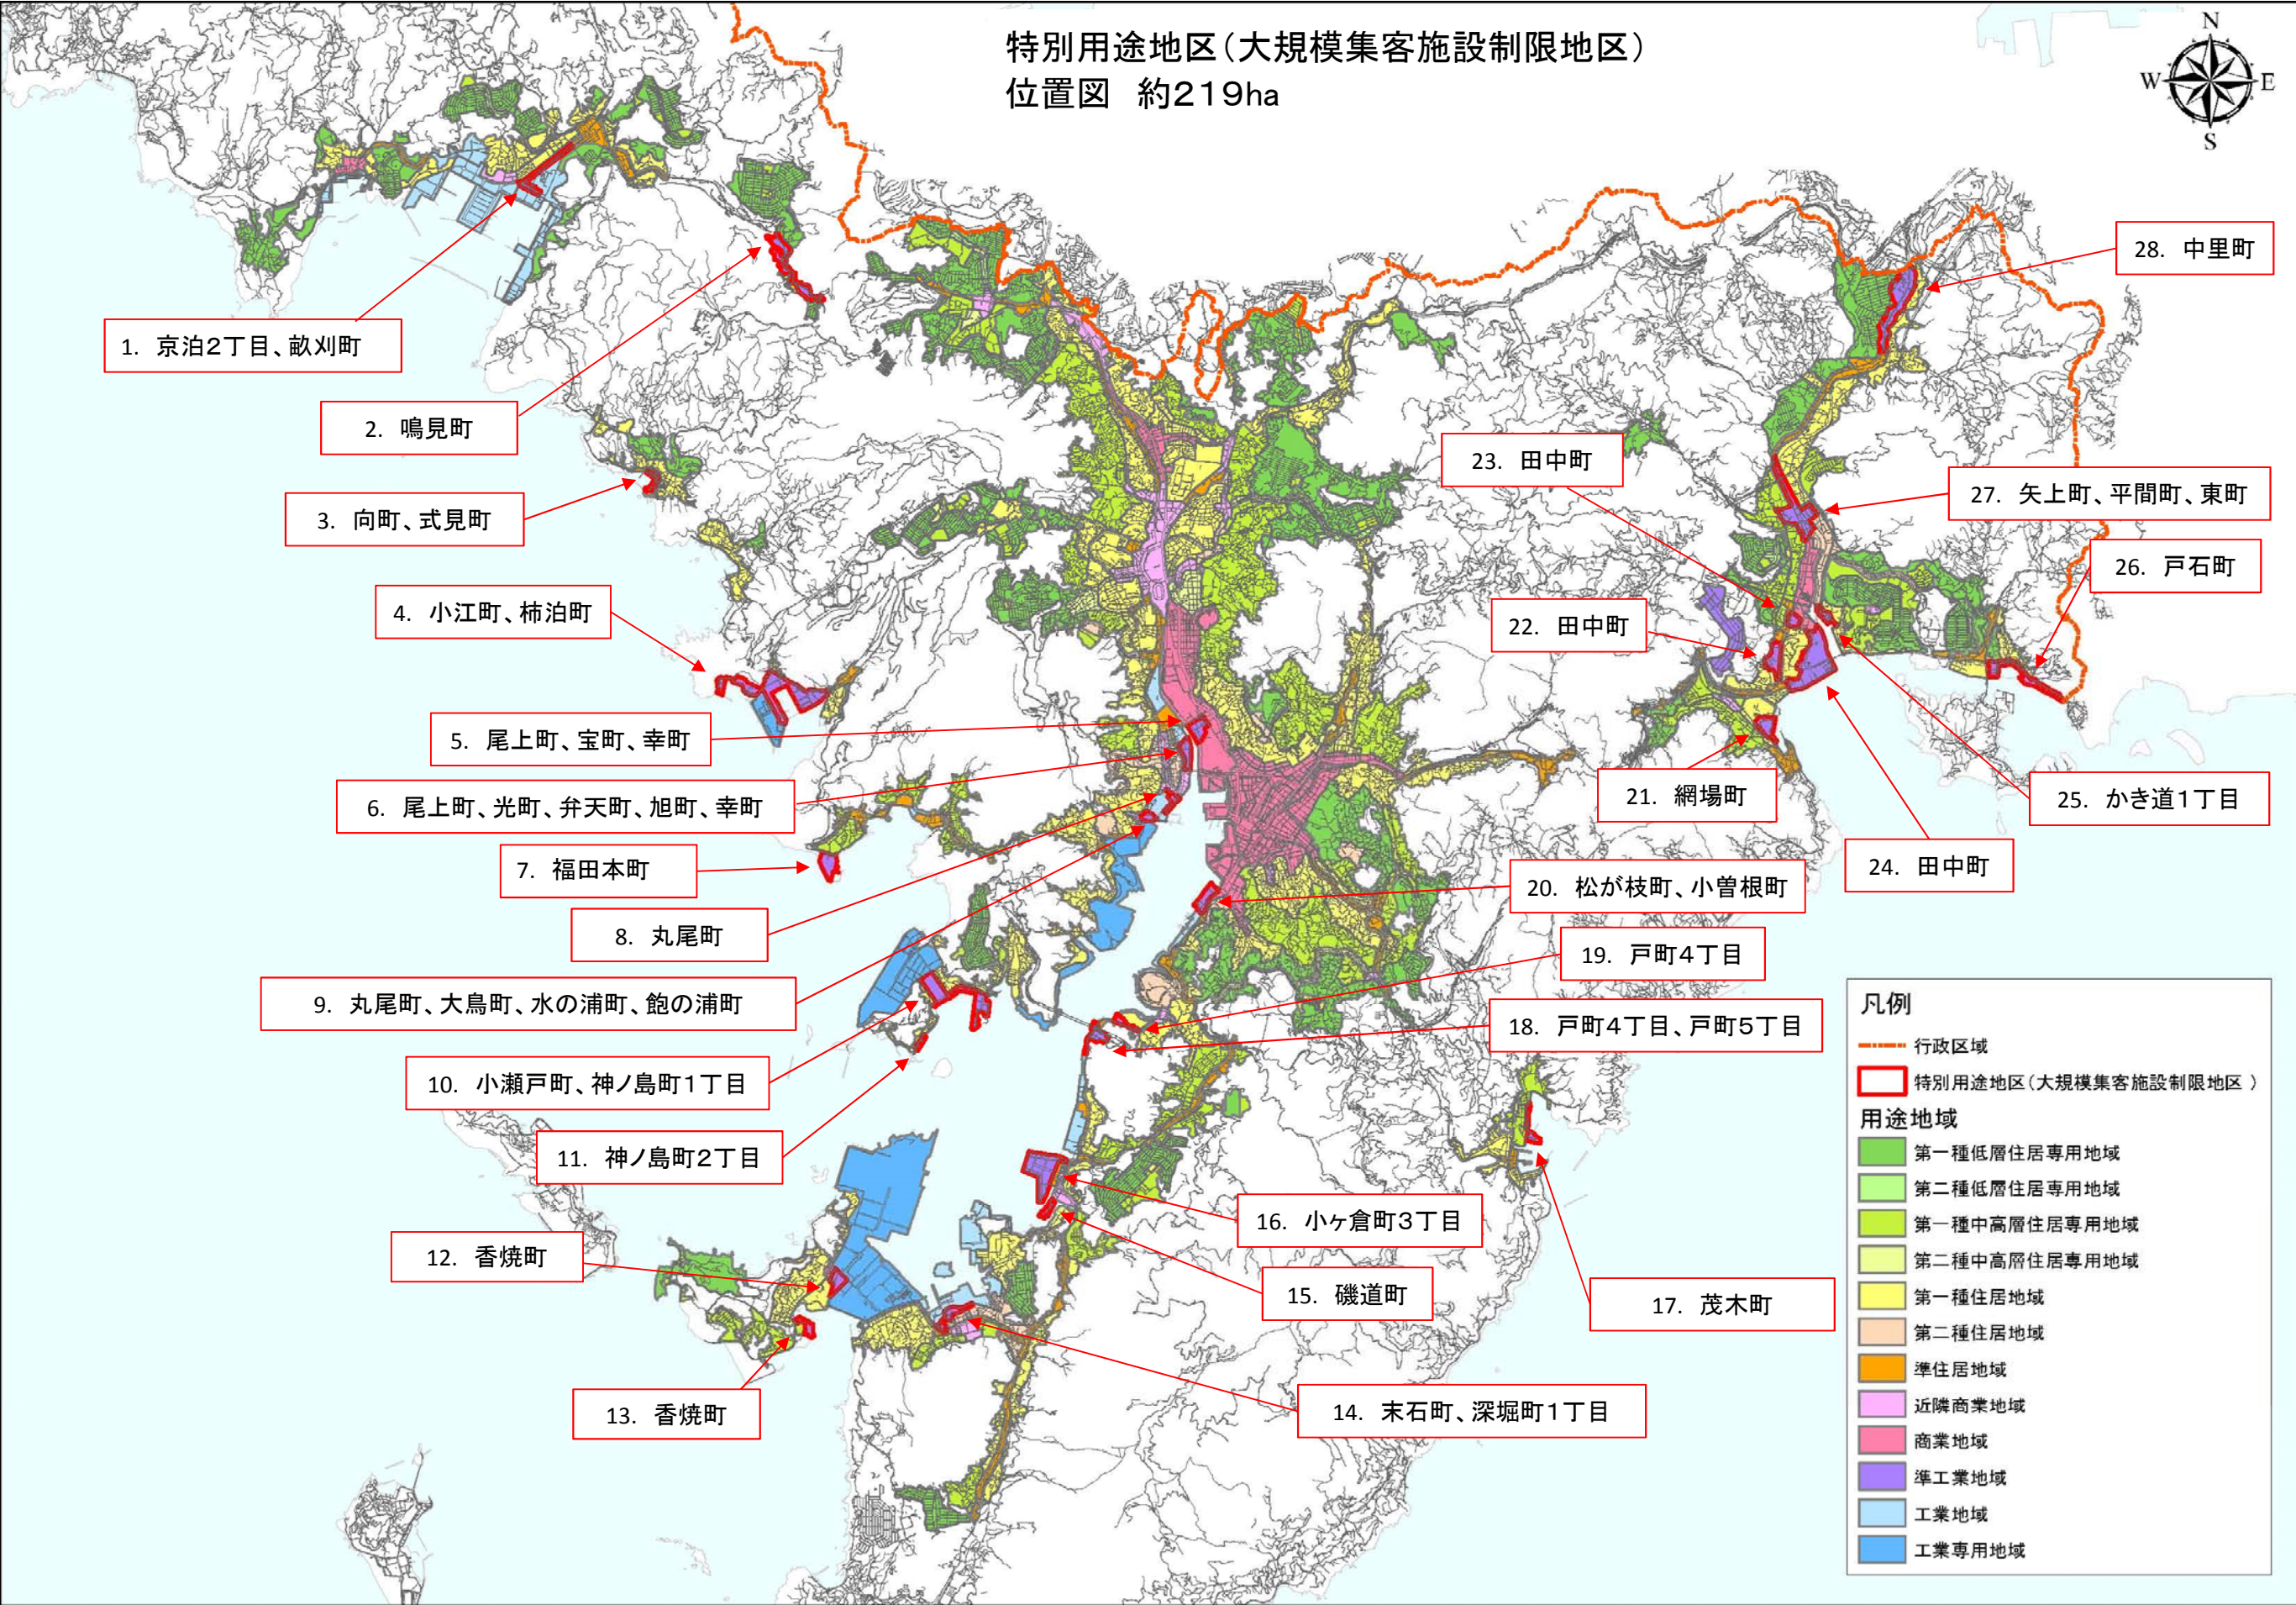

特別用途地区(大規模集客施設制限地区)  
位置図 約219ha

1. 京泊2丁目、畝刈町

2. 鳴見町

3. 向町、式見町

4. 小江町、柿泊町

5. 尾上町、宝町、幸町

6. 尾上町、光町、弁天町、旭町、幸町

7. 福田本町

8. 丸尾町

9. 丸尾町、大鳥町、水の浦町、飽の浦町

10. 小瀬戸町、神ノ島町1丁目

11. 神ノ島町2丁目

12. 香焼町

13. 香焼町

16. 小ヶ倉町3丁目

15. 磯道町

14. 末石町、深堀町1丁目

23. 田中町

22. 田中町

21. 網場町

20. 松が枝町、小曾根町

19. 戸町4丁目

18. 戸町4丁目、戸町5丁目

17. 茂木町

28. 中里町

27. 矢上町、平間町、東町

26. 戸石町

25. かき道1丁目

凡例

- 行政区域
- 特別用途地区(大規模集客施設制限地区)
- 用途地域
  - 第一種低層住居専用地域
  - 第二種低層住居専用地域
  - 第一種中高層住居専用地域
  - 第二種中高層住居専用地域
  - 第一種住居地域
  - 第二種住居地域
  - 準住居地域
  - 近隣商業地域
  - 商業地域
  - 準工業地域
  - 工業地域
  - 工業専用地域