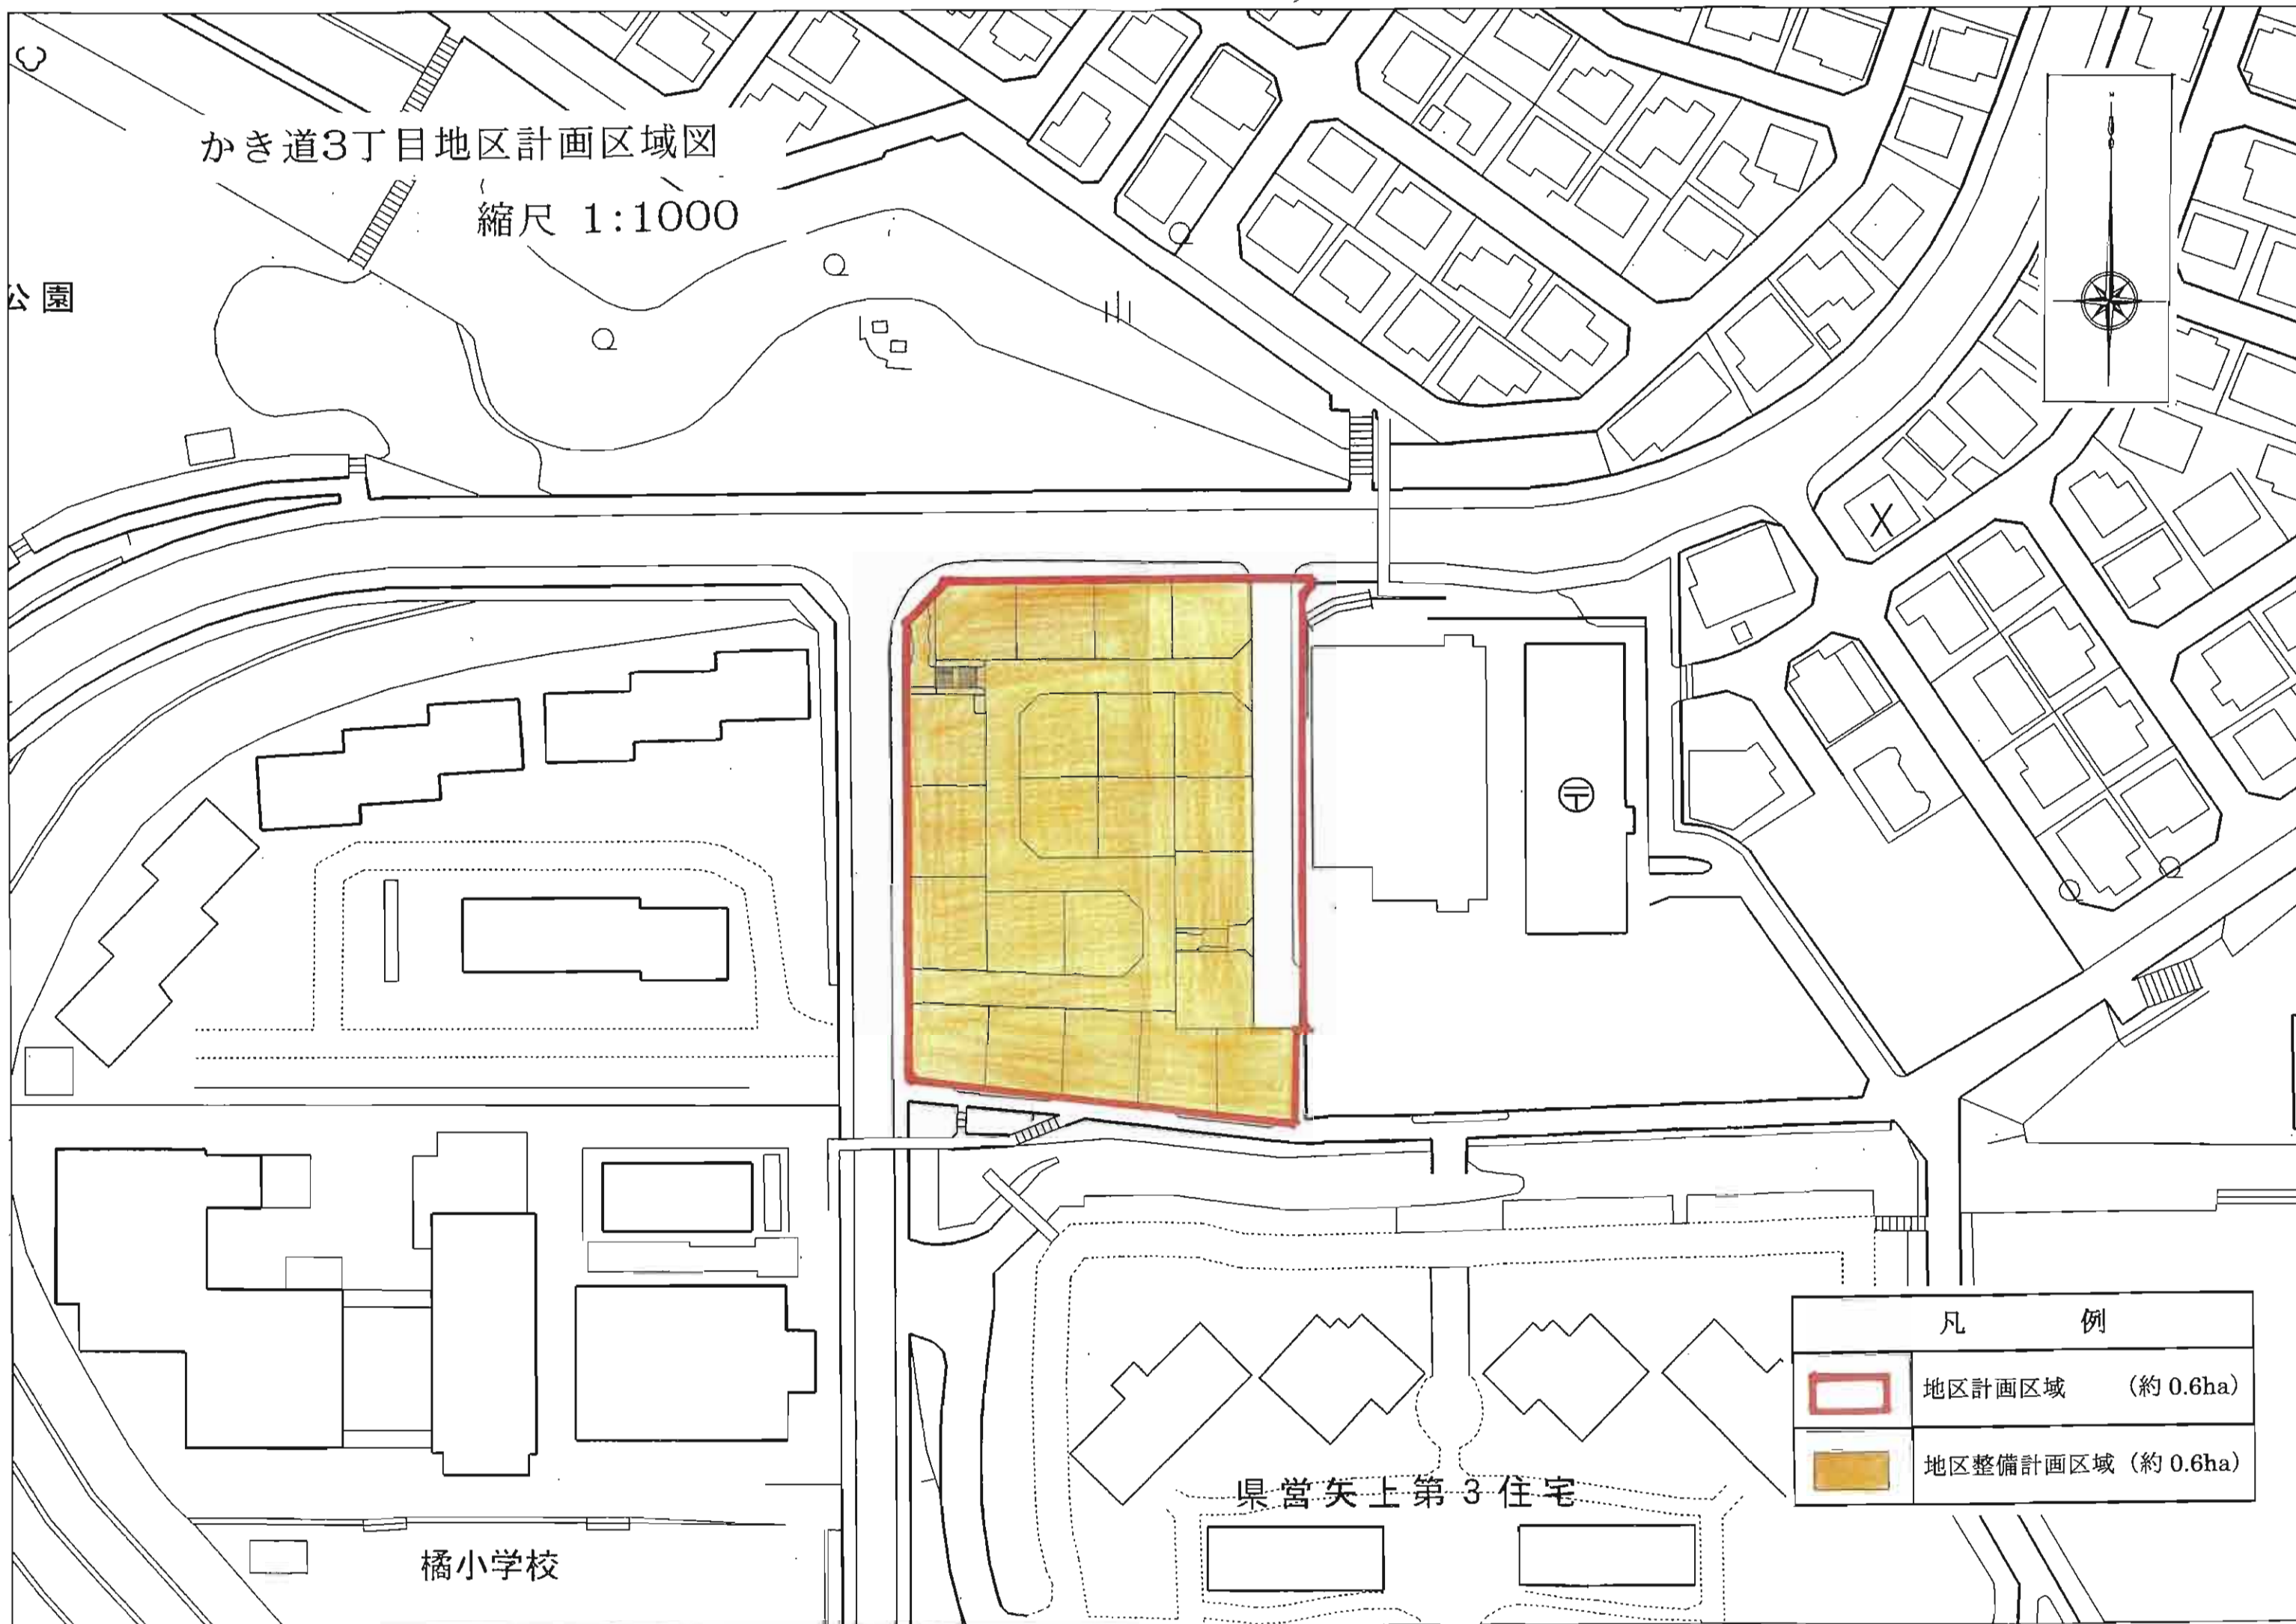

かき道3丁目地区計画区域図

縮尺 1:1000

公園

橘小学校

県営矢上第3住宅

凡 例	
	地区計画区域 (約 0.6ha)
	地区整備計画区域 (約 0.6ha)