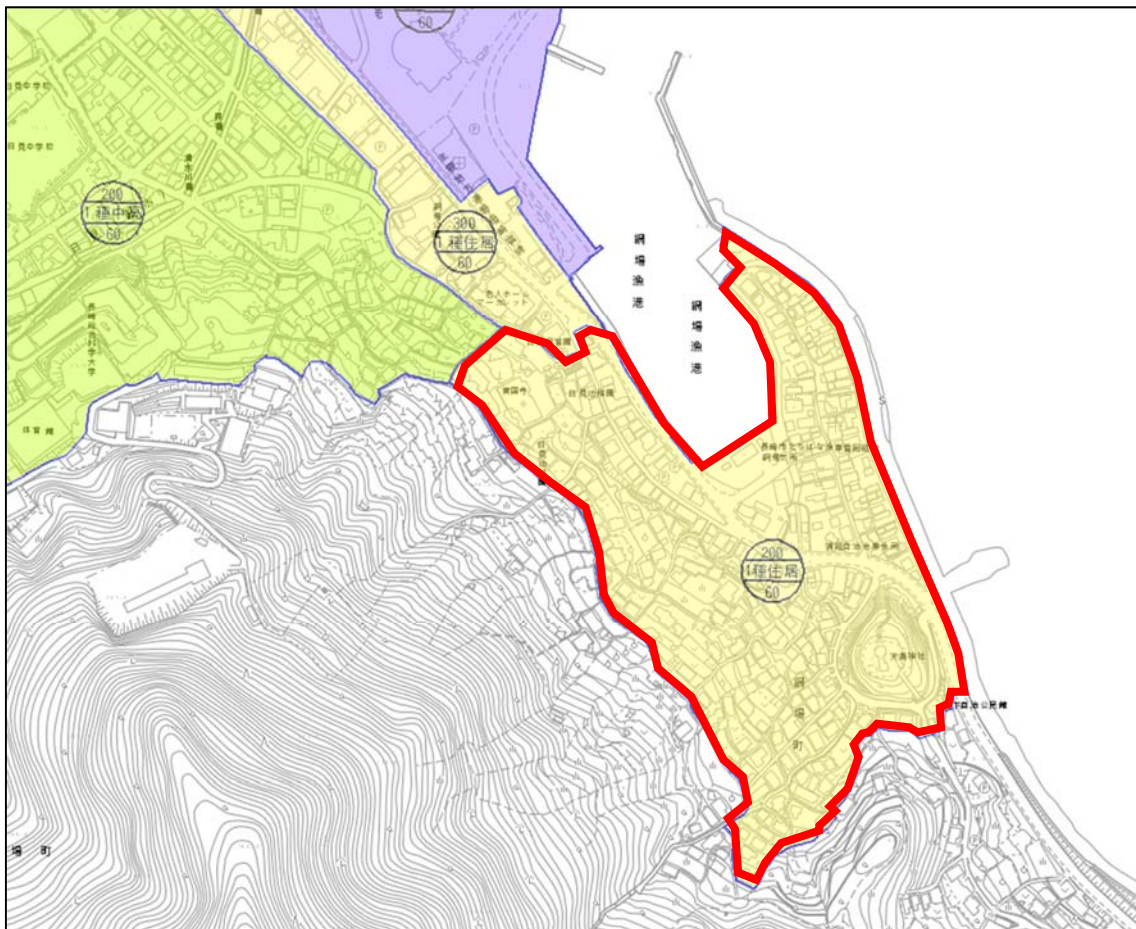

【お詫び】用途地域の誤表示について

「ながさきマップ」及び建築指導課窓口で公開している「都市計画情報等表示システム(タッチパネル)」におきまして、**網場町の一部区域の用途地域を誤って表示**していることが判明しました。

御迷惑をおかけしましたこと、深くお詫び申し上げます。なお、現在は誤表示の訂正は完了し、正しい情報を掲載しています。

都市計画情報等表示システム(タッチパネル)で誤表示が含まれる印刷物を購入された方は、職員までお申し付けいただければ、正しい情報を掲載した印刷物と代えさせていただきます。

御迷惑をおかけし、大変申し訳ありませんが、よろしくお願いいたします。

【誤表示の内容】

用途地域を「第1種住居地域」であるべきところ誤って「準住居地域」と表示

【誤表示の期間】

令和3(2021)年3月25日～令和6(2024)年1月15日

【誤表示の範囲】

網場町の一部区域(赤線で囲われた範囲)

【お問い合わせ先】