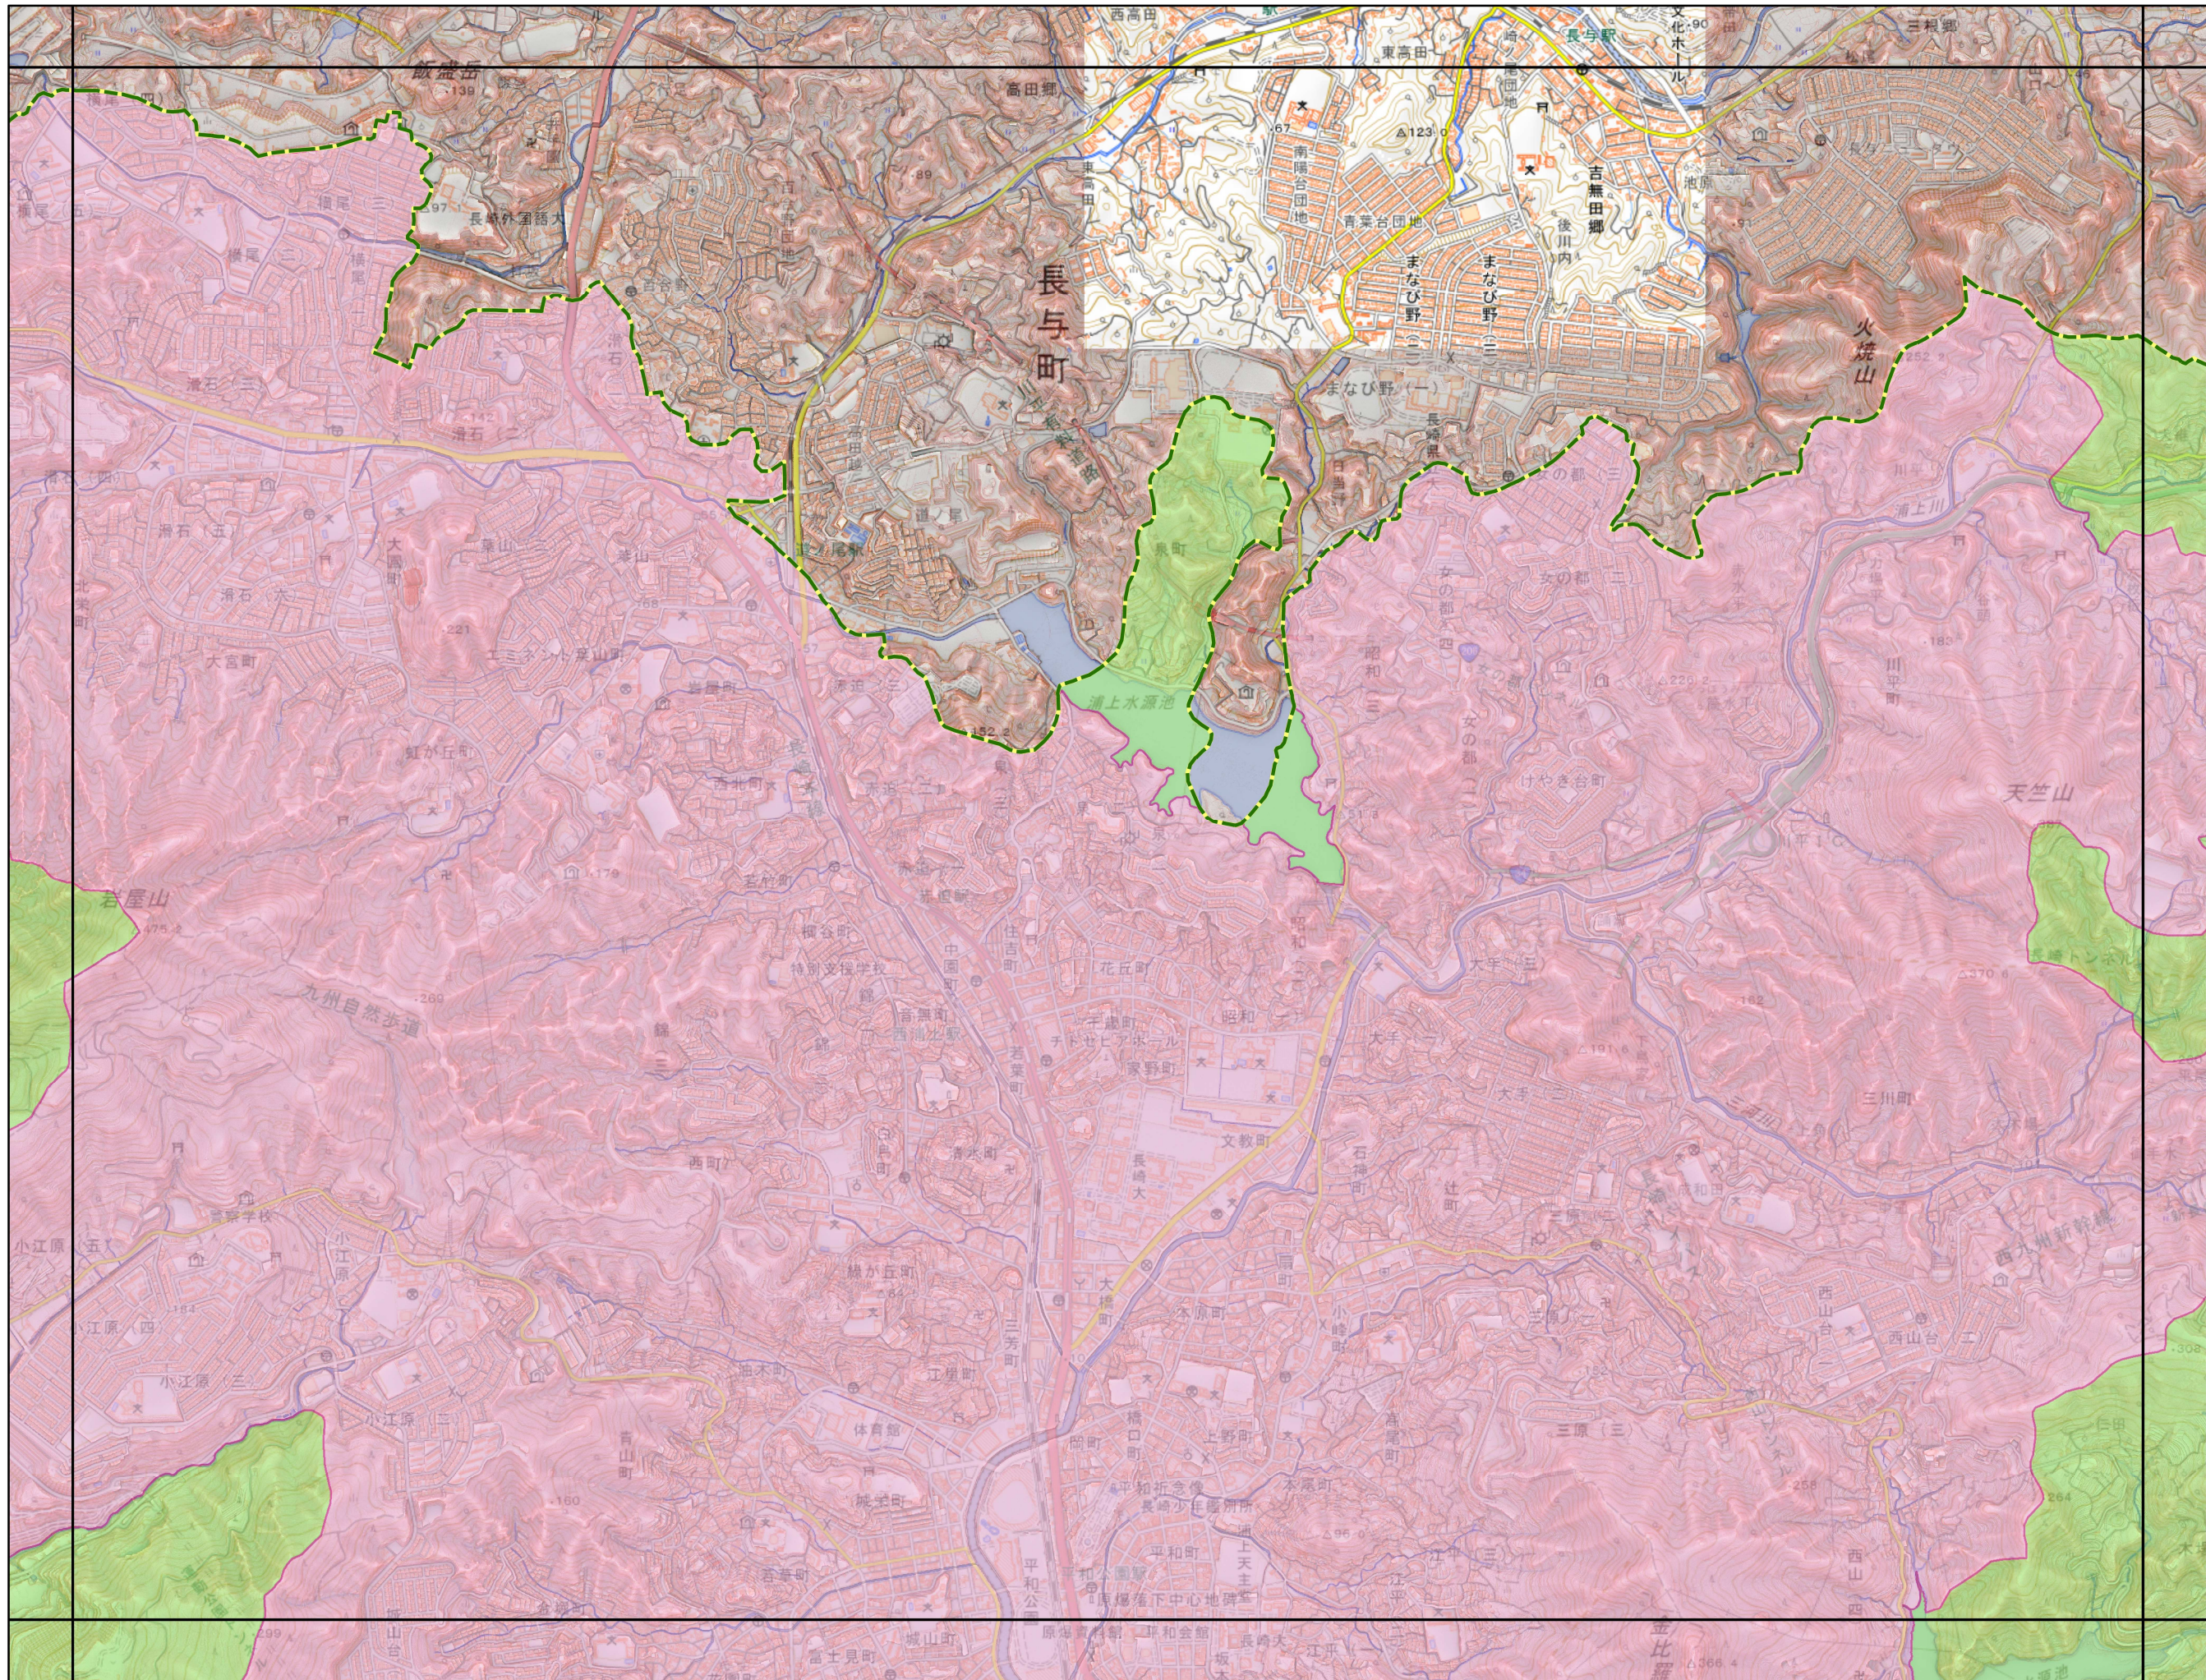

宅地造成等工事規制区域・特定盛土等規制区域(案)

15

凡例

- 宅地造成等工事規制区域
- 特定盛土等規制区域
- 行政界

1:20,000