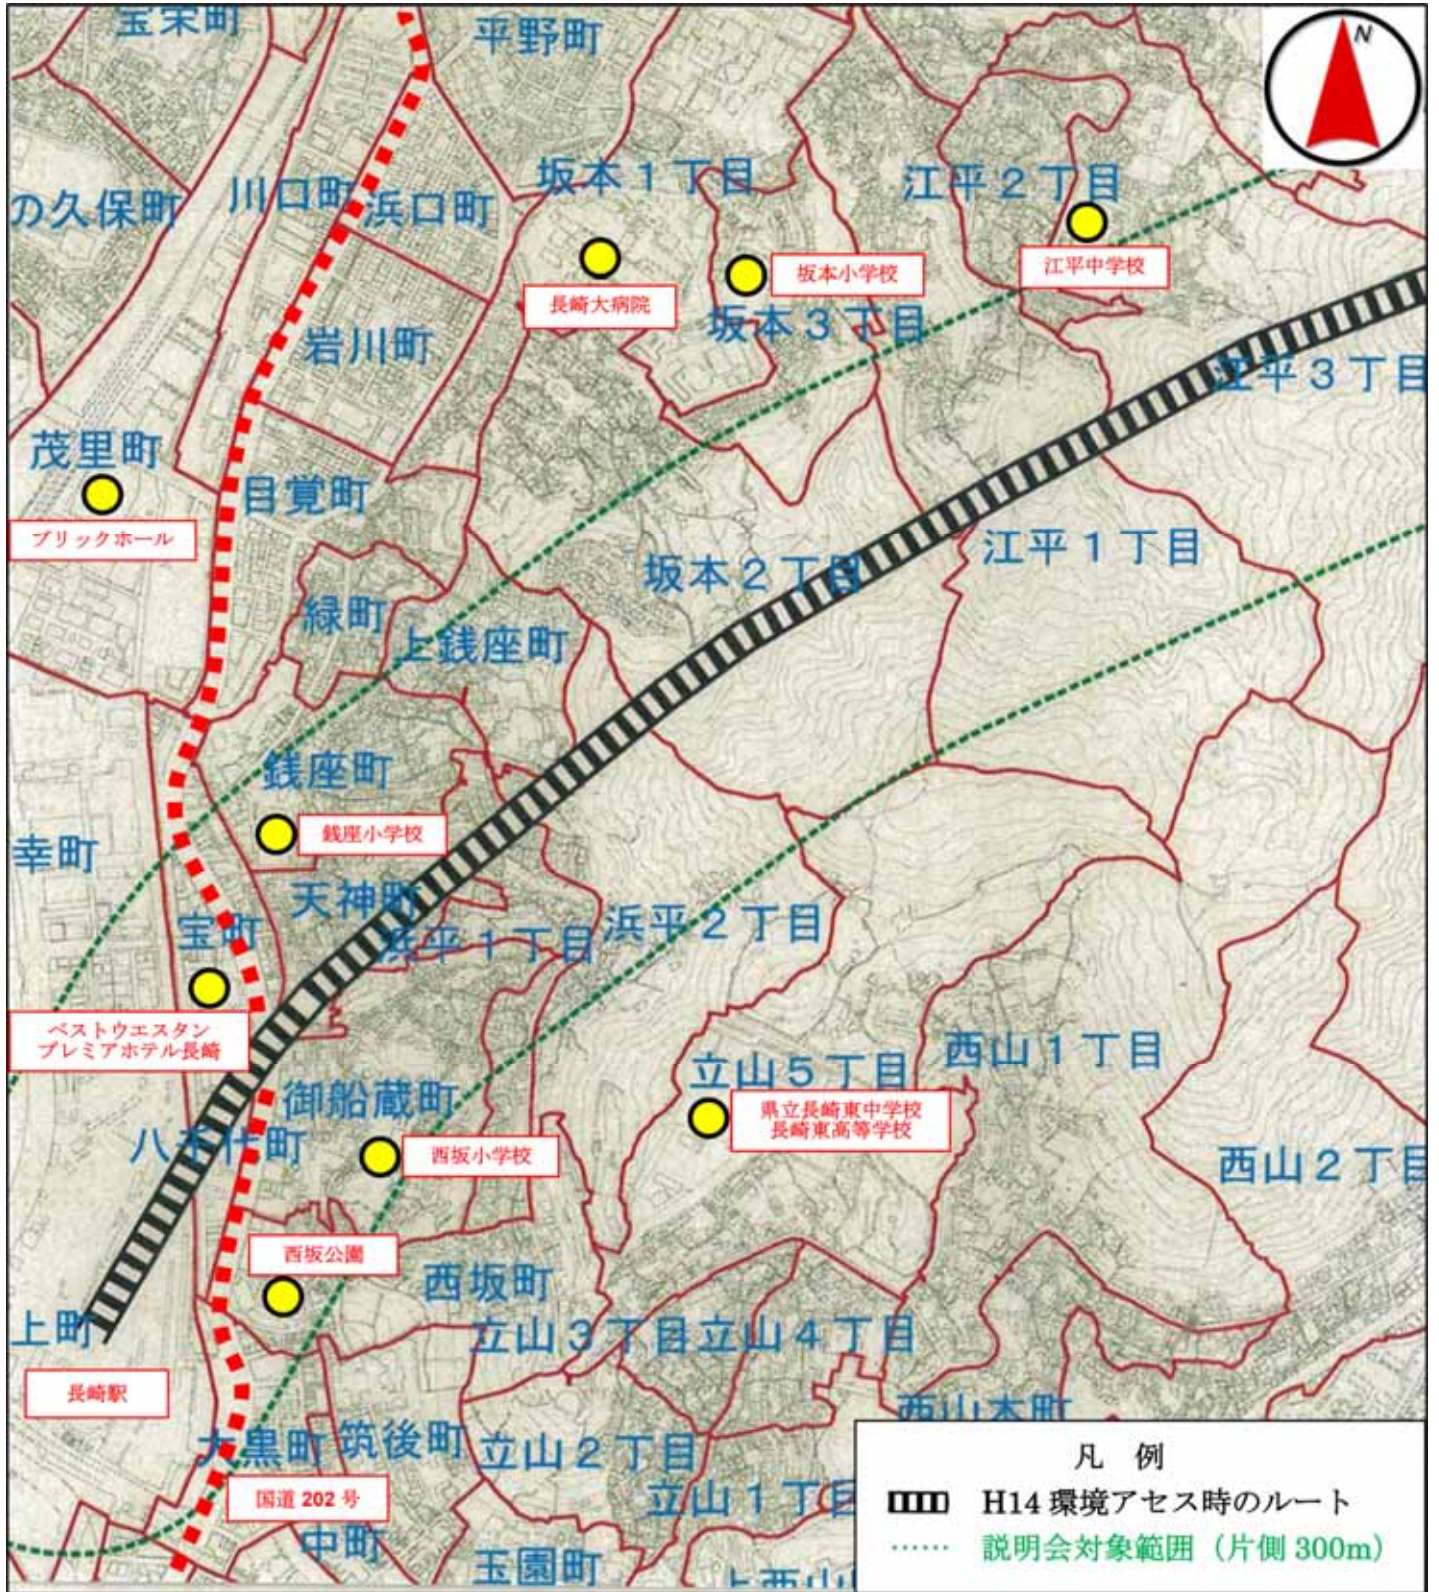

九州新幹線西九州ルート位置図

当日は駐車スペースがございませんので、車でのご来場はお控え願います。